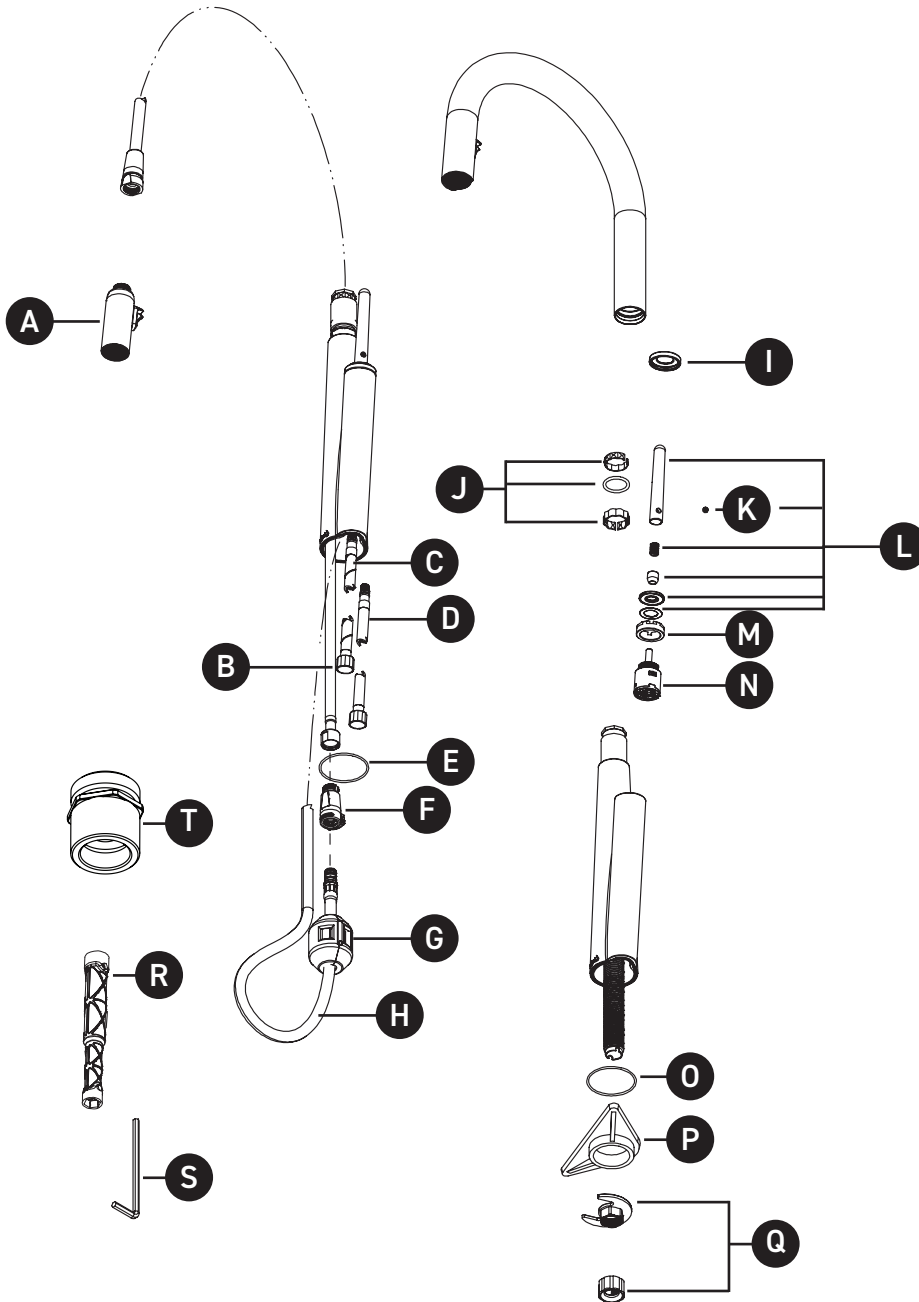

PARTI ILLUSTRATE

ORDINE IN BASE AL CODICE ARTICOLO

SC101-EM

Rubinetto cucina Solstice con doccia

ID	Kit numero	Finitura
A	S4-381-EM	N/A
B	S7-128-EM	N/A
C	S7-108-R-EM (Caldo)	N/A
D	S7-108-B-EM (Freddo)	N/A
E	S218-440	N/A
F	S7-443	N/A
G	S9-528	N/A
H	S7-200	N/A
*I	S052-072	Guarda sotto
J	S7-489	N/A
*K	S152-030	Guarda sotto
*L	S1-780	Guarda sotto
M	S305-190	N/A
N	S401-224-EM	N/A
O	S218-440	N/A
P	S390-085	N/A
Q	208331	N/A
R	S500-009	N/A
S	S505-025 (2.5mm)	N/A
T	S7-996-EM	N/A

Il suffisso del codice articolo indica la finitura

Finitura	Descrizione
C	Cromo lucidato
BK	Nero
BG	Oro spazzolato (PVD)
SS	Acciaio (PVD)

+44 (0)1952 221 100
www.riobel.design

A DISTINCTIVE MEMBER OF THE HOUSE OF ROHL