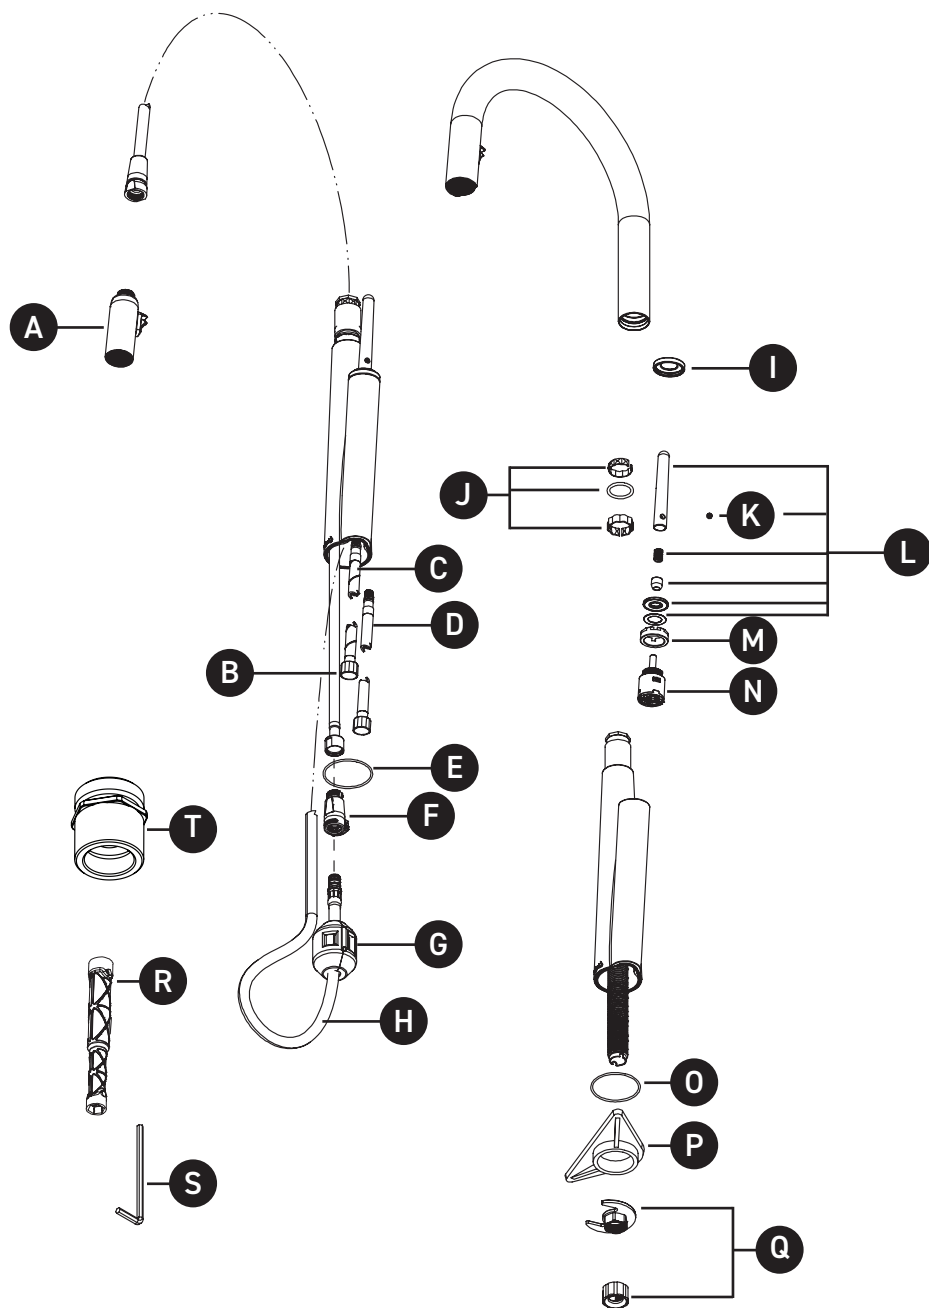

ILLUSTRATIONS DES PIÈCES

VEUILLEZ EFFECTUER VOTRE COMMANDE
PAR NO DE RÉFÉRENCE

SC101-EM

Mitigeur de cuisine Solstice avec douchette

ID	Référence du kit	Finition
A	S4-381-EM	N/A
B	S7-128-EM	N/A
C	S7-108-R-EM (Chaud)	N/A
D	S7-108-B-EM (Froid)	N/A
E	S218-440	N/A
F	S7-443	N/A
G	S9-528	N/A
H	S7-200	N/A
*I	S052-072	Voir ci-dessous
J	S7-489	N/A
*K	S152-030	Voir ci-dessous
*L	S1-780	Voir ci-dessous
M	S305-190	N/A
N	S401-224-EM	N/A
O	S218-440	N/A
P	S390-085	N/A
Q	208331	N/A
R	S500-009	N/A
S	S505-025 (2.5mm)	N/A
T	S7-996-EM	N/A

Finition déterminée par le Suffixe

Finition	Description
C	Chrome poli
BK	Noir
BG	Or brossé (PVD)
SS	Acier inoxydable (PVD)

+44 (0)1952 221 100
www.riobel.design