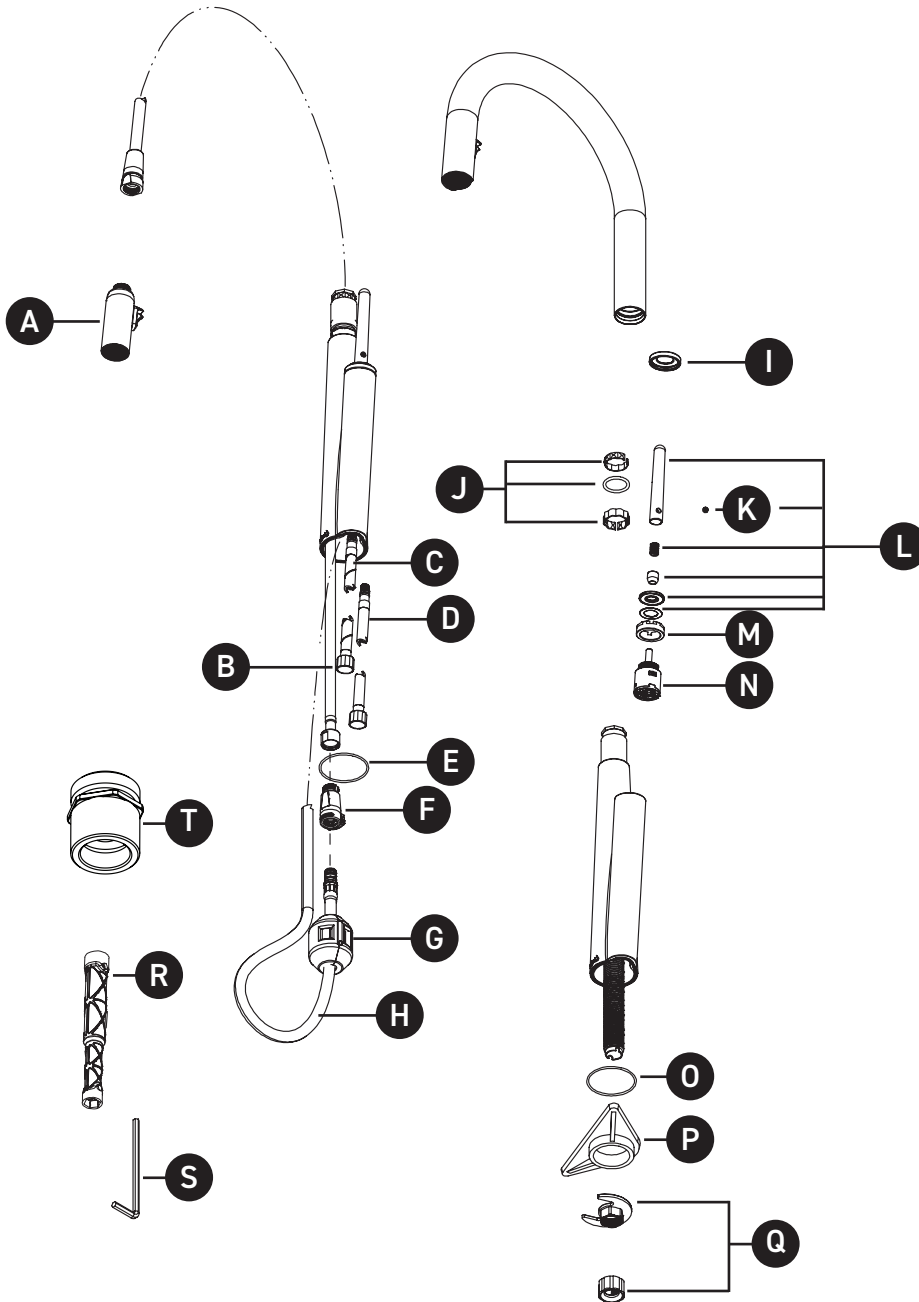

## ILLUSTRATED PARTS

### SC101-EM

Solstice Kitchen Tap with Spray

ID	Kit Number	Finish
A	S4-381-EM	N/A
B	S7-128-EM	N/A
C	S7-108-R-EM (Hot)	N/A
D	S7-108-B-EM (Cold)	N/A
E	S218-440	N/A
F	S7-443	N/A
G	S9-528	N/A
H	S7-200	N/A
*I	S052-072	See below
J	S7-489	N/A
*K	S152-030	See below
*L	S1-780	See below
M	S305-190	N/A
N	S401-224-EM	N/A
O	S218-440	N/A
P	S390-085	N/A
Q	208331	N/A
R	S500-009	N/A
S	S505-025 (2.5mm)	N/A
T	S7-996-EM	N/A

## ABGEBILDETE TEILE

BESTELLUNG NACH ARTIKELNUMMER

### SC101-EM

Solstice Küchenarmatur mit Schlauchbrause

ID	Bausatznummer	Oberfläche
A	S4-381-EM	N/A
B	S7-128-EM	N/A
C	S7-108-R-EM (Heiß)	N/A
D	S7-108-B-EM (Kalt)	N/A
E	S218-440	N/A
F	S7-443	N/A
G	S9-528	N/A
H	S7-200	N/A
*I	S052-072	Siehe unten
J	S7-489	N/A
*K	S152-030	Siehe unten
*L	S1-780	Siehe unten
M	S305-190	N/A
N	S401-224-EM	N/A
O	S218-440	N/A
P	S390-085	N/A
Q	208331	N/A
R	S500-009	N/A
S	S505-025 (2.5mm)	N/A
T	S7-996-EM	N/A