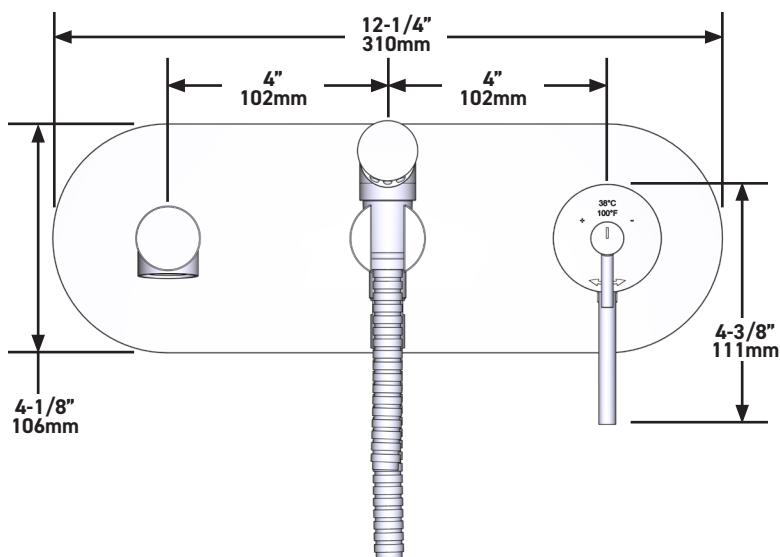

SPECIFICHE

DESCRIZIONE

- G1/2" ingressi femmina
- Cartuccia coassiale con valvole di controllo
Termostatica/pressione
- Doccetta EasyClean con getto fisso
- 2 vie non contemporaneamente
- Valvola di servizio

FLUSSO

- 20.5 L/min, 60psi, 4 bar

GARANZIA

- www.riobel.design

Miscelatore doccia a muro

MODELLI: GS21-EM

+44 (0)1952 221 100
www.riobel.design

A DISTINCTIVE MEMBER OF THE HOUSE OF ROHL

CARACTERÍSTICAS TÉCNICAS

DESCRIPCIÓN

- Entradas hembra G1/2"
- Cartucho termostático coaxial con válvulas anti retorno
- Ducha de mano anticalcárea de 1 jet
- 2 vías no compartidas
- Llave de paso

CAUDAL