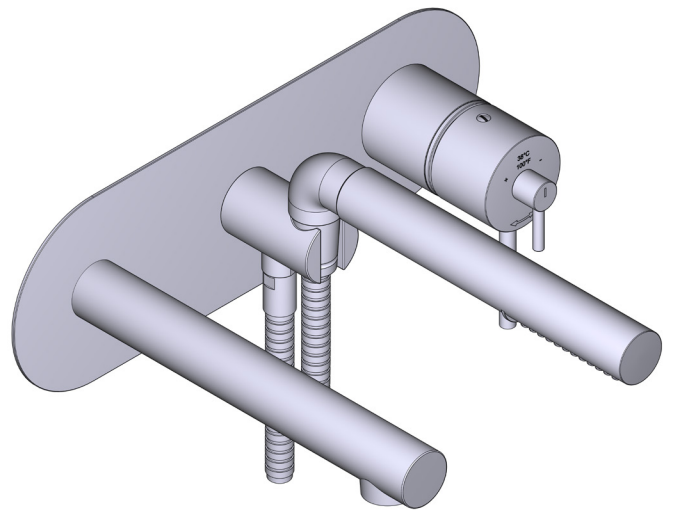

SPECIFICATIONS

DESCRIPTION

- G1/2" female inlets
- Thermostatic/pressure balance coaxial cartridge with check valves
- Single function easy clean hand shower
- 2-way no share
- Service valve

FLOW

- 20.5 L/min, 60psi, 4 bar

WARRANTY

- www.riobel.design

Wall Mounted Bath Shower Mixer

MODELS: GS21-EM

+44 (0)1952 221 100
www.riobel.design

A DISTINCTIVE MEMBER OF THE HOUSE OF ROHL

TECHNISCHE DATEN

BESCHREIBUNG

Wannenarmatur mit Brause für Wandmontage

MODELLE: GS21-EM

+44 (0)1952 221 100
www.riobel.design

A DISTINCTIVE MEMBER OF THE HOUSE OF ROHL

CARACTÉRISTIQUES TECHNIQUES

DESCRIPTION

- Entrées G1/2" femelle
- Cartouche thermostatique coaxiale avec clapets anti-retour
- Douchette anticalcaire 1 jet
- 2 voies non partagées
- Robinet d'arrêt

SPECIFICHE

DESCRIZIONE

- G1/2" ingressi femmina
- Cartuccia coassiale con valvole di controllo
Termostatica/pressione
- Doccetta EasyClean con getto fisso
- 2 vie non contemporaneamente
- Valvola di servizio