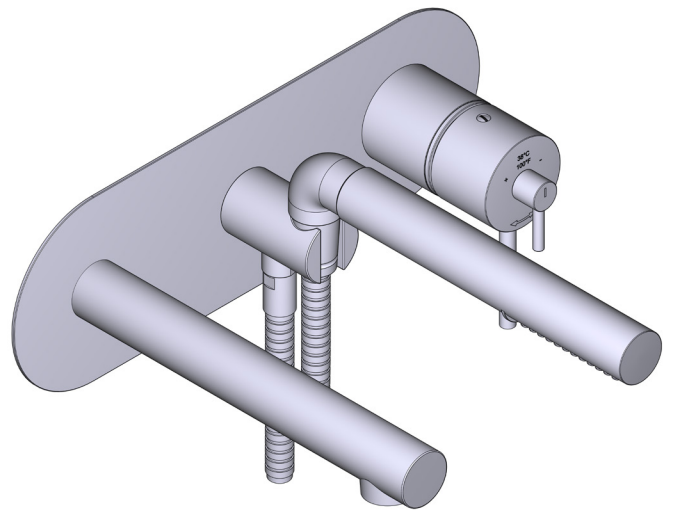

SPECIFICATIONS

DESCRIPTION

- G1/2" female inlets
- Thermostatic/pressure balance coaxial cartridge with check valves
- Single function easy clean hand shower
- 2-way no share
- Service valve

FLOW

- 20.5 L/min, 60psi, 4 bar

Wannenarmatur mit Brause für Wandmontage

MODELLE: GS21-EM

+44 (0)1952 221 100
www.riobel.design

A DISTINCTIVE MEMBER OF THE HOUSE OF ROHL

CARACTÉRISTIQUES TECHNIQUES

DESCRIPTION

- Entrées G1/2" femelle
- Cartouche thermostatique coaxiale avec clapets anti-retour
- Douchette anticalcaire 1 jet
- 2 voies non partagées
- Robinet d'arrêt

DÉBIT

- 20.5 L/min, 60psi, 4 bar

GARANTIE

- www.riobel.design

Mitigeur de bain-douche encastré mural

MODÈLES: GS21-EM

+44 (0)1952 221 100
www.riobel.design

A DISTINCTIVE MEMBER OF THE HOUSE OF ROHL

SPECIFICHE

DESCRIZIONE

- G1/2" ingressi femmina
- Cartuccia coassiale con valvole di controllo
Termostatica/pressione
- Doccetta EasyClean con getto fisso
- 2 vie non contemporaneamente
- Valvola di servizio