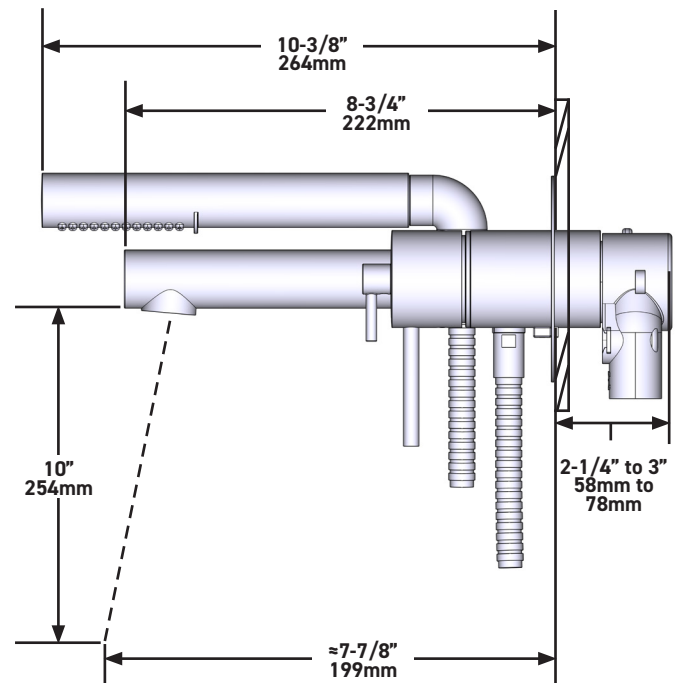

SPECIFICATIONS

DESCRIPTION

- G1/2" female inlets
- Thermostatic/pressure balance coaxial cartridge with check valves
- Single function easy clean hand shower
- 2-way no share
- Service valve

FLOW

- 20.5 L/min, 60psi, 4 bar

Wannenarmatur mit Brause für Wandmontage

MODELLE: GS21-EM

+44 (0)1952 221 100
www.riobel.design

A DISTINCTIVE MEMBER OF THE HOUSE OF ROHL

CARACTÉRISTIQUES TECHNIQUES

DESCRIPTION

- Entrées G1/2" femelle
- Cartouche thermostatique coaxiale avec clapets anti-retour
- Douchette anticalcaire 1 jet
- 2 voies non partagées
- Robinet d'arrêt

DÉBIT

- 20.5 L/min, 60psi, 4 bar

GARANTIE

- www.riobel.design

Mitigeur de bain-douche encastré mural

MODÈLES: GS21-EM

+44 (0)1952 221 100
www.riobel.design

A DISTINCTIVE MEMBER OF THE HOUSE OF ROHL

SPECIFICHE

DESCRIZIONE

- G1/2" ingressi femmina
- Cartuccia coassiale con valvole di controllo
Termostatica/pressione
- Doccetta EasyClean con getto fisso
- 2 vie non contemporaneamente
- Valvola di servizio