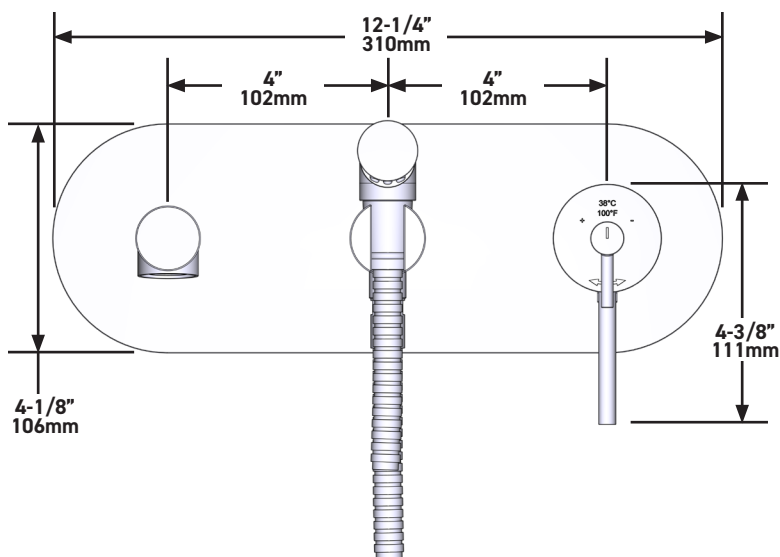

CARACTERÍSTICAS TÉCNICAS

DESCRIPCIÓN

- Entradas hembra G1/2"
- Cartucho termostático coaxial con válvulas anti retorno
- Ducha de mano anticalcárea de 1 jet
- 2 vías no compartidas
- Llave de paso

CAUDAL

- 20.5 L/min, 60psi, 4 bar

GARANTÍA

- www.riobel.design

Grifo baño-ducha empotrado

MODELOS: GS21-EM

+44 (0)1952 221 100
www.riobel.design

A DISTINCTIVE MEMBER OF THE HOUSE OF ROHL