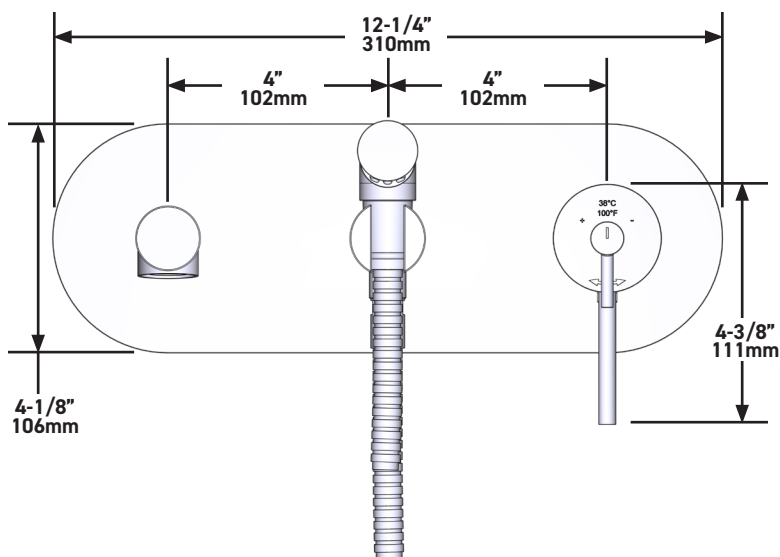

SPECIFICATIONS

DESCRIPTION

- G1/2" female inlets
- Thermostatic/pressure balance coaxial cartridge with check valves
- Single function easy clean hand shower
- 2-way no share
- Service valve

FLOW

- 20.5 L/min, 60psi, 4 bar

Wannenarmatur mit Brause für Wandmontage

MODELLE: GS21-EM

+44 (0)1952 221 100
www.riobel.design

A DISTINCTIVE MEMBER OF THE HOUSE OF ROHL

CARACTÉRISTIQUES TECHNIQUES

DESCRIPTION

- Entrées G1/2" femelle
- Cartouche thermostatique coaxiale avec clapets anti-retour
- Douchette anticalcaire 1 jet
- 2 voies non partagées
- Robinet d'arrêt

DÉBIT

- 20.5 L/min, 60psi, 4 bar

GARANTIE

- www.riobel.design

Mitigeur de bain-douche encastré mural

MODÈLES: GS21-EM

+44 (0)1952 221 100
www.riobel.design

A DISTINCTIVE MEMBER OF THE HOUSE OF ROHL

SPECIFICHE

DESCRIZIONE

- G1/2" ingressi femmina
- Cartuccia coassiale con valvole di controllo
Termostatica/pressione
- Doccetta EasyClean con getto fisso
- 2 vie non contemporaneamente
- Valvola di servizio