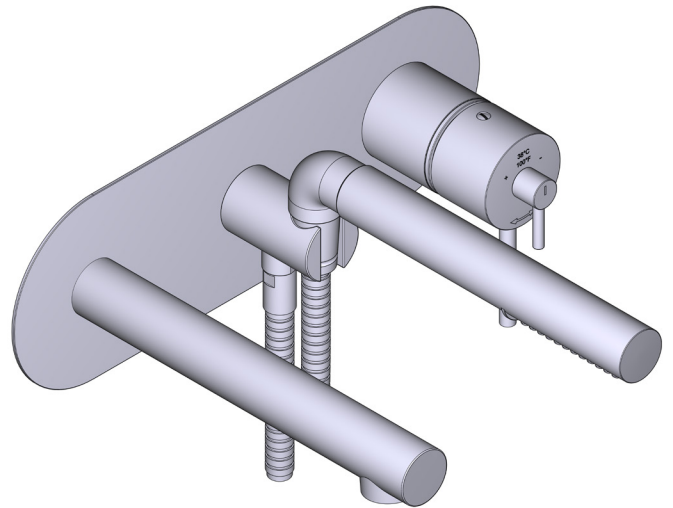

SPECIFICATIONS

DESCRIPTION

- G1/2" female inlets
- Thermostatic/pressure balance coaxial cartridge with check valves
- Single function easy clean hand shower
- 2-way no share
- Service valve

FLOW

- 20.5 L/min, 60psi, 4 bar

Wannenarmatur mit Brause für Wandmontage

MODELLE: GS21-EM

+44 (0)1952 221 100
www.riobel.design

A DISTINCTIVE MEMBER OF THE HOUSE OF ROHL

CARACTÉRISTIQUES TECHNIQUES

DESCRIPTION

- Entrées G1/2" femelle
- Cartouche thermostatique coaxiale avec clapets anti-retour
- Douchette anticalcaire 1 jet
- 2 voies non partagées
- Robinet d'arrêt

SPECIFICHE

DESCRIZIONE

- G1/2" ingressi femmina
- Cartuccia coassiale con valvole di controllo
Termostatica/pressione
- Doccetta EasyClean con getto fisso
- 2 vie non contemporaneamente
- Valvola di servizio

FLUSSO

- 20.5 L/min, 60psi, 4 bar

GARANZIA

- www.riobel.design

Miscelatore doccia a muro

MODELLI: GS21-EM

+44 (0)1952 221 100
www.riobel.design

A DISTINCTIVE MEMBER OF THE HOUSE OF ROHL