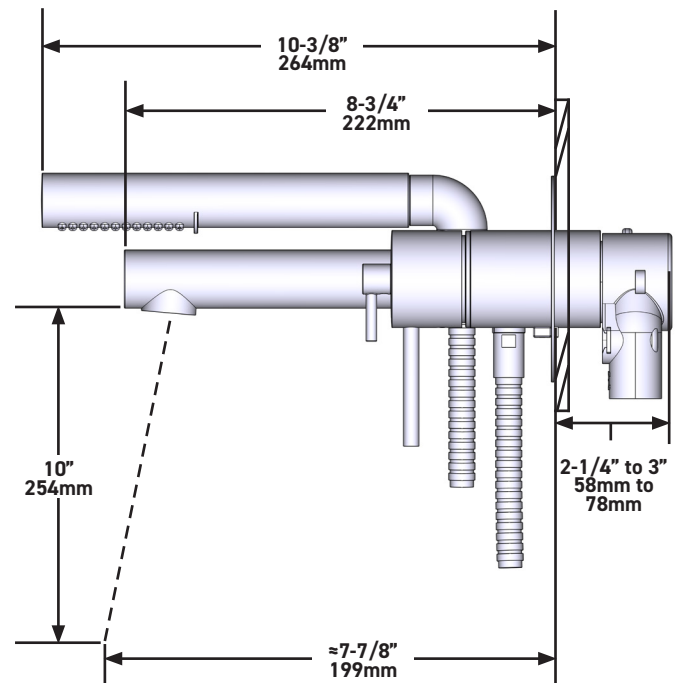

SPECIFICATIONS

DESCRIPTION

- G1/2" female inlets
- Thermostatic/pressure balance coaxial cartridge with check valves
- Single function easy clean hand shower
- 2-way no share
- Service valve

FLOW

- 20.5 L/min, 60psi, 4 bar

- G1/2" Einlässe Innengewinde
- Thermostat/Druckausgleichs-Kartusche mit Rückschlagventilen
- Einstrahl-Handbrause
- Zweizeige
- Service-Ventil

DURCHFLUSSMENGE

- 20.5 L/min, 60psi, 4 bar

GARANTIE

- www.riobel.design

Wannenarmatur mit Brause für Wandmontage

MODELLE: GS21-EM

+44 (0)1952 221 100
www.riobel.design

A DISTINCTIVE MEMBER OF THE HOUSE OF ROHL

CARACTÉRISTIQUES TECHNIQUES

DESCRIPTION

- Entrées G1/2" femelle
- Cartouche thermostatique coaxiale avec clapets anti-retour
- Douchette anticalcaire 1 jet
- 2 voies non partagées
- Robinet d'arrêt

SPECIFICHE

DESCRIZIONE

- G1/2" ingressi femmina
- Cartuccia coassiale con valvole di controllo
Termostatica/pressione
- Doccetta EasyClean con getto fisso
- 2 vie non contemporaneamente
- Valvola di servizio