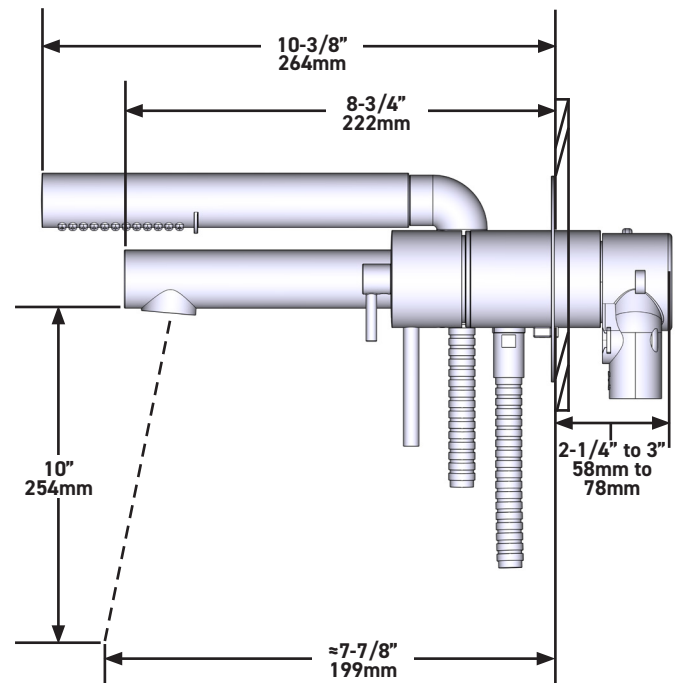

SPECIFICHE

DESCRIZIONE

- G1/2" ingressi femmina
- Cartuccia coassiale con valvole di controllo
Termostatica/pressione
- Doccetta EasyClean con getto fisso
- 2 vie non contemporaneamente
- Valvola di servizio

CARACTERÍSTICAS TÉCNICAS

DESCRIPCIÓN

- Entradas hembra G1/2"
- Cartucho termostático coaxial con válvulas anti retorno
- Ducha de mano anticalcárea de 1 jet
- 2 vías no compartidas
- Llave de paso

CAUDAL

- 20.5 L/min, 60psi, 4 bar

GARANTÍA

- www.riobel.design

Grifo baño-ducha empotrado

MODELOS: GS21-EM

+44 (0)1952 221 100
www.riobel.design

A DISTINCTIVE MEMBER OF THE HOUSE OF ROHL