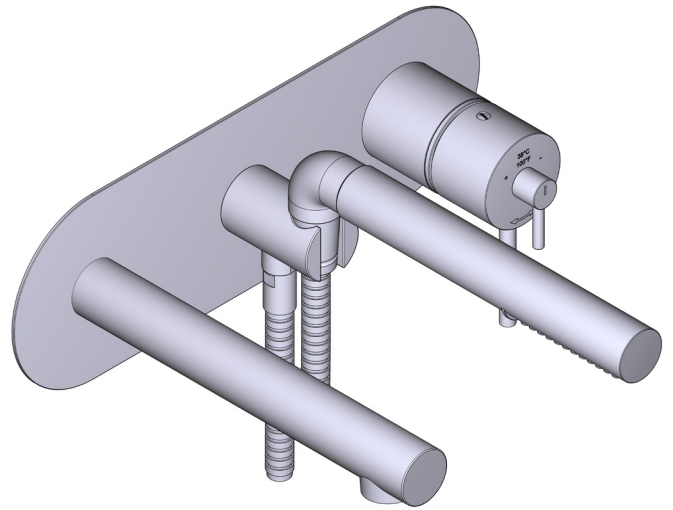

SPECIFICATIONS

DESCRIPTION

- G1/2" female inlets
- Thermostatic/pressure balance coaxial cartridge with check valves
- Single function easy clean hand shower
- 2-way no share
- Service valve

FLOW

- 20.5 L/min, 60psi, 4 bar

SPECIFICHE

DESCRIZIONE

- G1/2" ingressi femmina
- Cartuccia coassiale con valvole di controllo
Termostatica/pressione
- Doccetta EasyClean con getto fisso
- 2 vie non contemporaneamente
- Valvola di servizio

CARACTERÍSTICAS TÉCNICAS

DESCRIPCIÓN

- Entradas hembra G1/2"
- Cartucho termostático coaxial con válvulas anti retorno
- Ducha de mano anticalcárea de 1 jet
- 2 vías no compartidas
- Llave de paso

CAUDAL

- 20.5 L/min, 60psi, 4 bar

GARANTÍA

- www.riobel.design

Grifo baño-ducha empotrado

MODELOS: GS21-EM

+44 (0)1952 221 100
www.riobel.design

A DISTINCTIVE MEMBER OF THE HOUSE OF ROHL