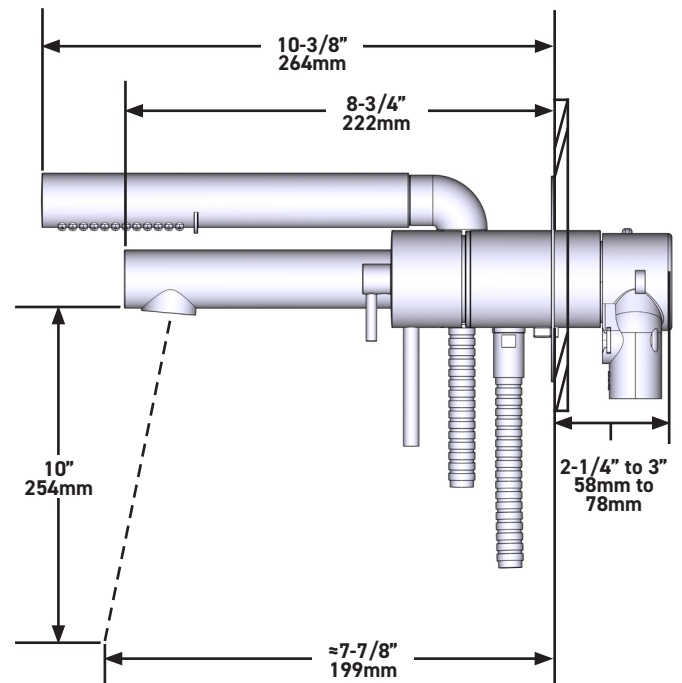

SPECIFICATIONS

DESCRIPTION

- G1/2" female inlets
- Thermostatic/pressure balance coaxial cartridge with check valves
- Single function easy clean hand shower
- 2-way no share
- Service valve

FLOW

- 20.5 L/min, 60psi, 4 bar

SPECIFICHE

DESCRIZIONE

- G1/2" ingressi femmina
- Cartuccia coassiale con valvole di controllo
Termostatica/pressione
- Doccetta EasyClean con getto fisso
- 2 vie non contemporaneamente
- Valvola di servizio

FLUSSO

- 20.5 L/min, 60psi, 4 bar

GARANZIA

- www.riobel.design

Miscelatore doccia a muro

MODELLI: GS21-EM

+44 (0)1952 221 100
www.riobel.design

A DISTINCTIVE MEMBER OF THE HOUSE OF ROHL

CARACTERÍSTICAS TÉCNICAS

DESCRIPCIÓN

- Entradas hembra G1/2"
- Cartucho termostático coaxial con válvulas anti retorno
- Ducha de mano anticalcárea de 1 jet
- 2 vías no compartidas
- Llave de paso

CAUDAL