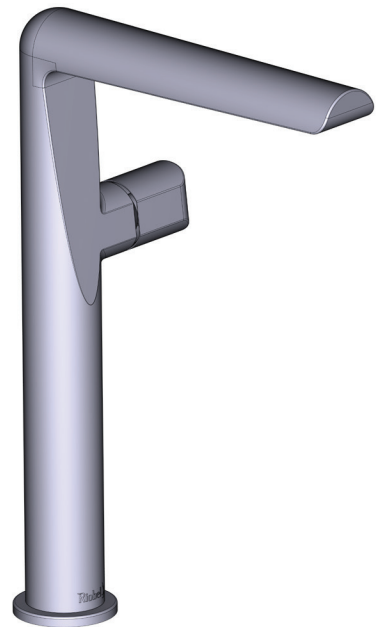

SPECIFICHE TECNICHE

DESCRIZIONE

- G1/2" tubi flessibili
- Adattatore G3/8" incluso
- Cartucce a disco ceramico
- Kit pileta venduto separatamente

FLUSSO

- 4.7 L/min, 3 bar

STANDARD

- Conforme allo standard europeo EN817:2008
- Certificato secondo la classe acustica e di portata PA-IX 10070/IO
- In fase di certificazione secondo le norme DVGW per i materiali a contatto con l'acqua potabile.
- KIWA NL K110291/01

GARANZIA

- www.riobel.design