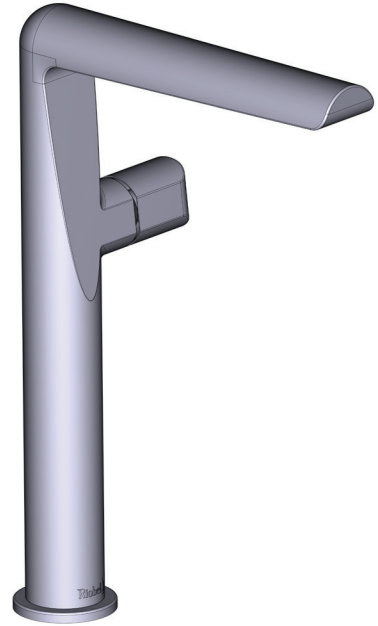

SPECIFICATIONS

DESCRIPTION

- G1/2" connection flexes
- Supplied with G3/8" adaptor
- Ceramic cartridge
- Waste kit sold separately (DB160-EM)

FLOW

- 4.7 L/min, 3 bar

STANDARD

- Compliant to European standard EN817:2008
- Certified to acoustic and flow rate class PA-IX 10070/IO
- In process of certifying to DVGW regulations for materials in contact with drinking water.
- KIWA NL K110291/01

DESCRIPCIÓN

- Conexión de G1/2"
- Adaptador G3/8" incluido
- Cartucho cerámico
- El kit de desagüe se vende por separado

FLUJO

- 4.7 L/min, 3 bar

ESTÁNDARES

- Cumple el estándar europeo EN817:2008
- Certificado según la clase acústica y de flujo PA-IX 10070/10
- En proceso de certificación conforme a la normativa DVGW para materiales en contacto con agua potable.
- KIWA NL K110291/01

GARANTÍA

- www.riobel.design

Mezclador monomando alto para lavabo

MODELOS: PBL01-EM

+ 44 (0) 1952 221 100

www.riobel.design

A DISTINCTIVE MEMBER OF THE HOUSE OF ROHL

KENMERKEN