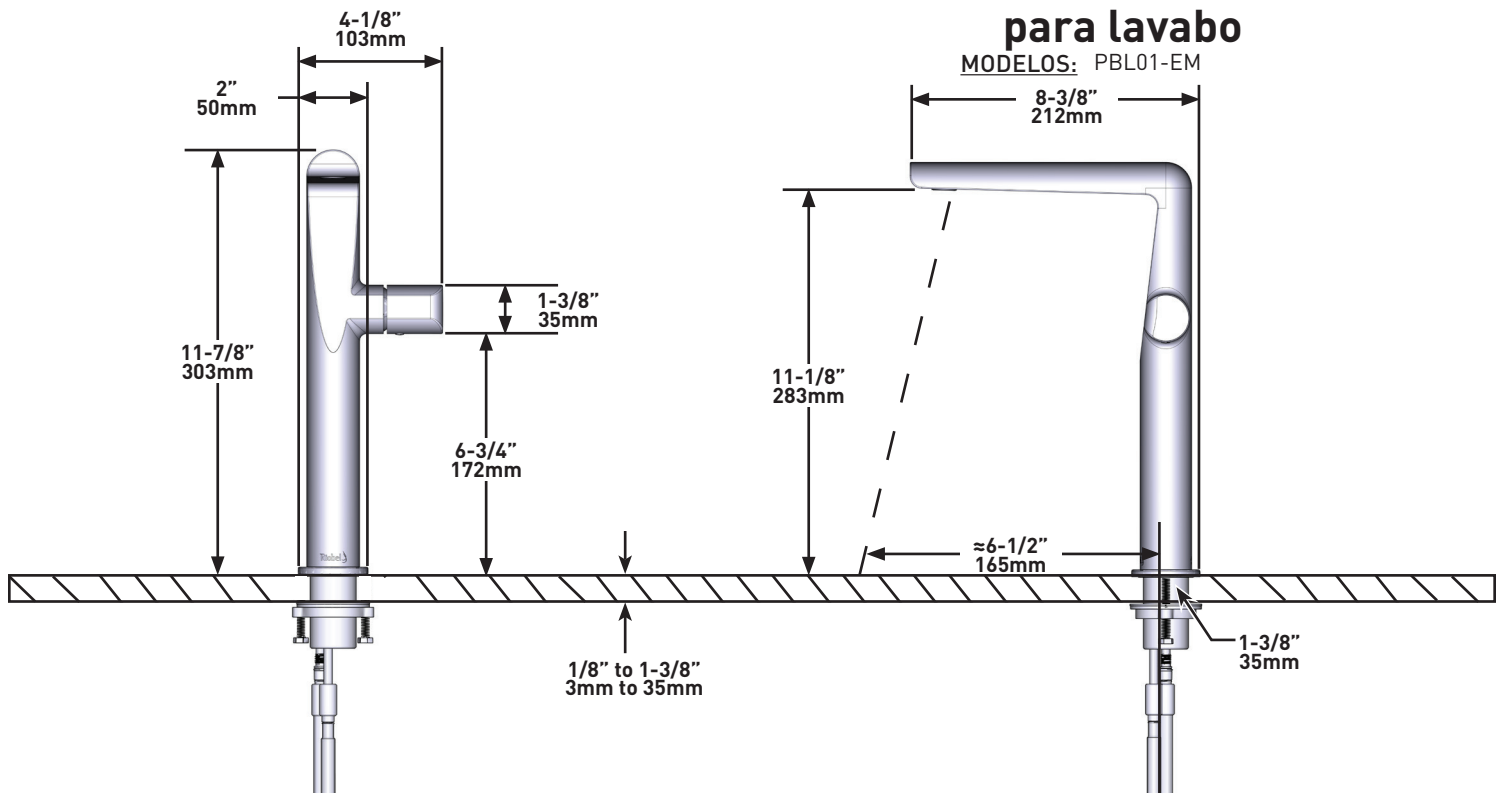

Mezclador monomando alto para lavabo

MODELOS: PBL01-EM

+ 44 (0) 1952 221 100

www.riobel.design

A DISTINCTIVE MEMBER OF THE HOUSE OF ROHL