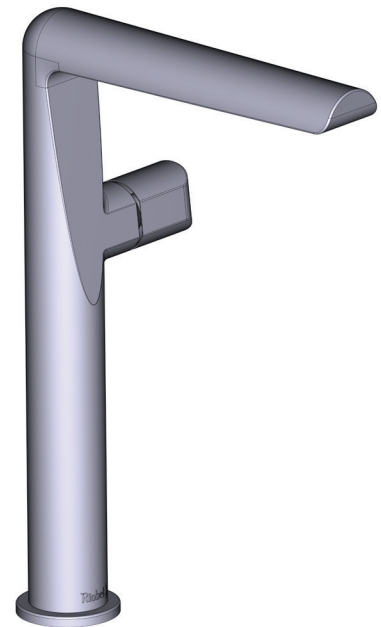

SPÉCIFICATIONS

DESCRIPTION

- Conexión de G1/2"
- Adaptateur G3/8" inclus
- Cartouche céramique
- Vidage vendu séparément

DÉBITS DISPONIBLES

- 4.7 L/min, 3 bar

CERTIFICATIONS

- Conforme à la norme européenne EN817:2008
- Certifié selon la classe acoustique et de débit PA-IX 10070/10
- En cours de certification selon la réglementation DVGW pour les matériaux en contact avec l'eau potable.
- KIWA NL K110291/01

GARANTIE

- www.riobel.design