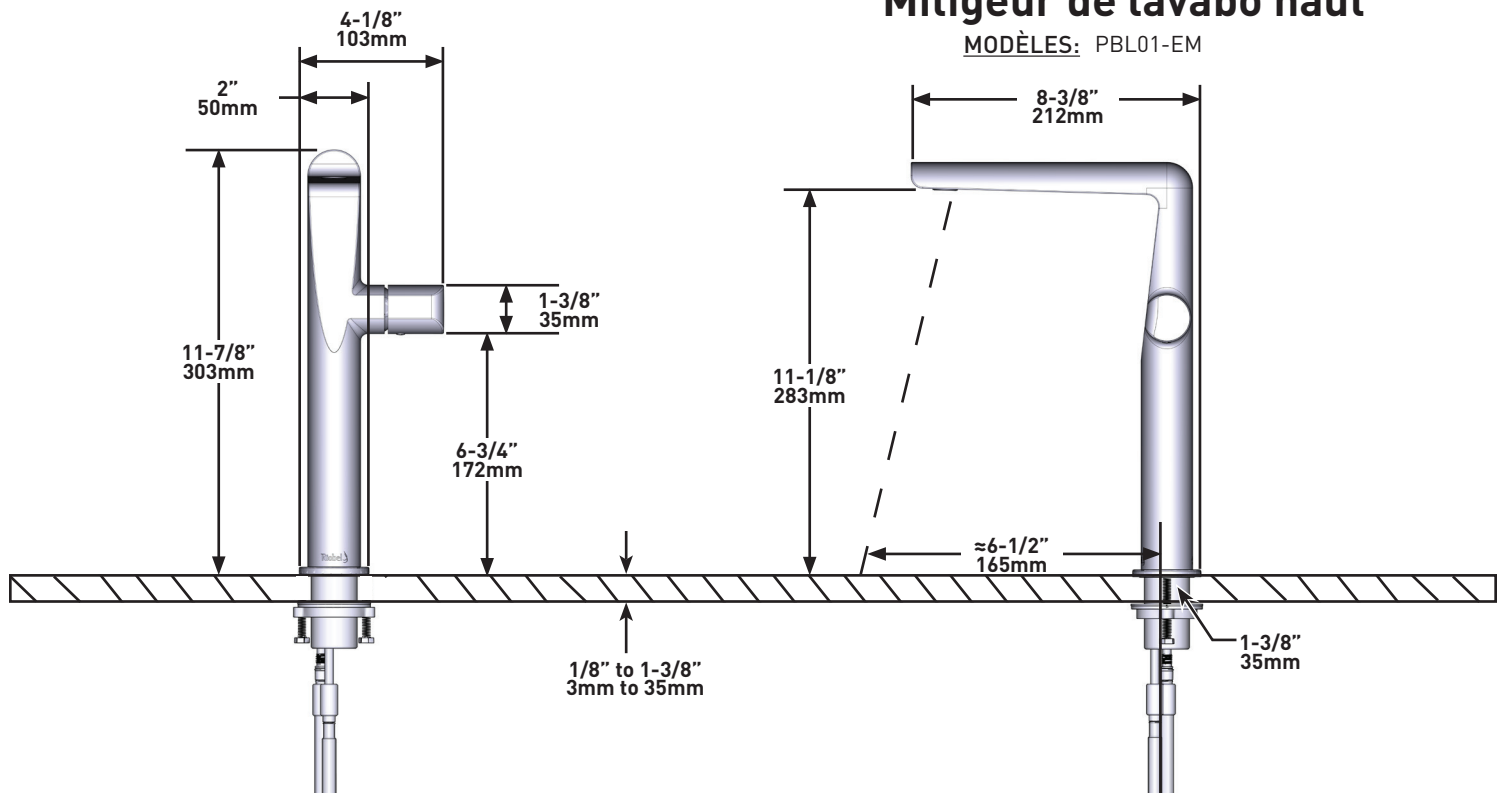

Mitigeur de lavabo haut

MODÈLES: PBL01-EM

+ 44 (0) 1952 221 100

www.riobel.design

A DISTINCTIVE MEMBER OF THE HOUSE OF ROHL