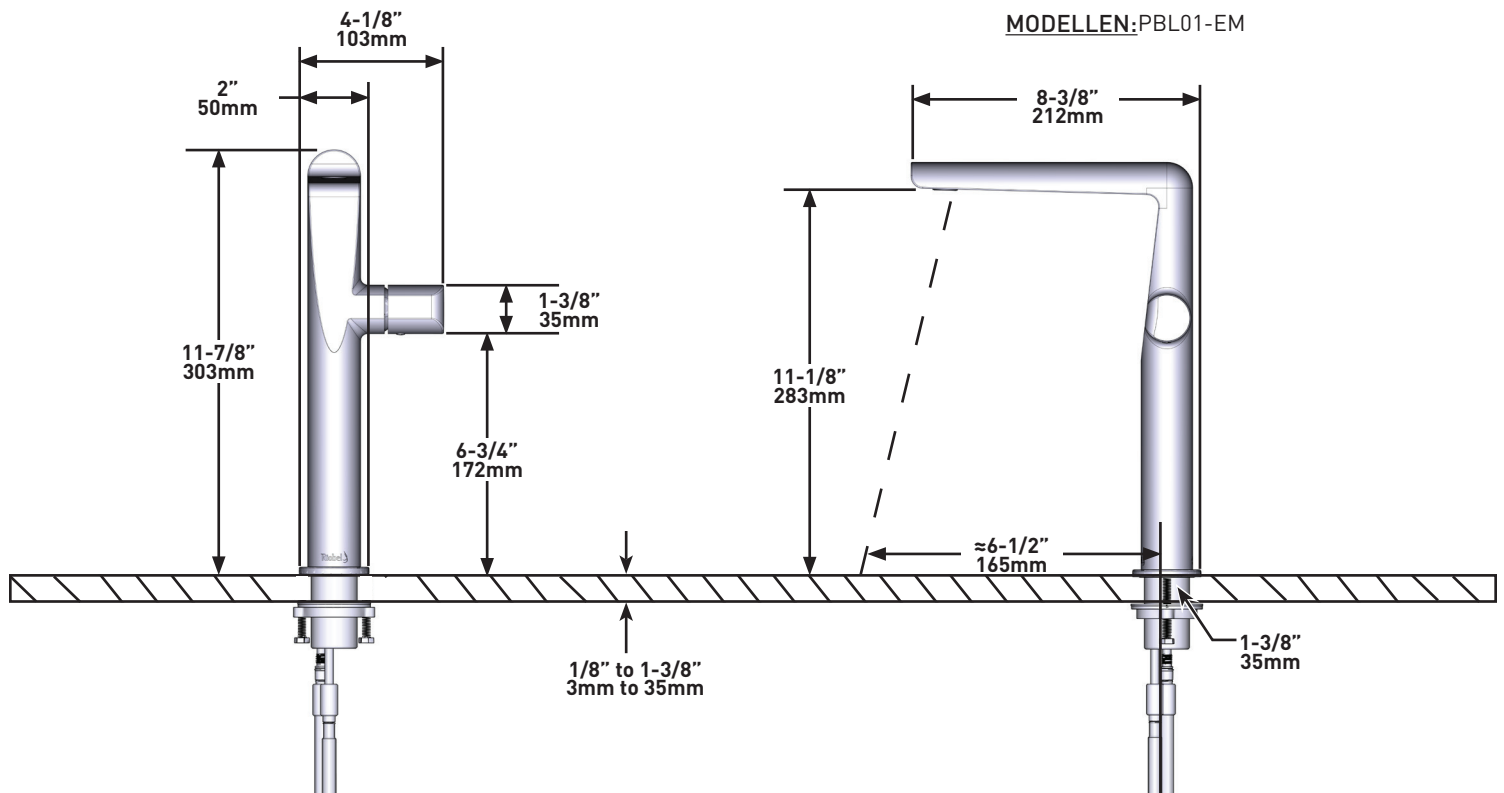

+ 44 (0) 1952 221 100

www.riobel.design

A DISTINCTIVE MEMBER OF THE HOUSE OF ROHL