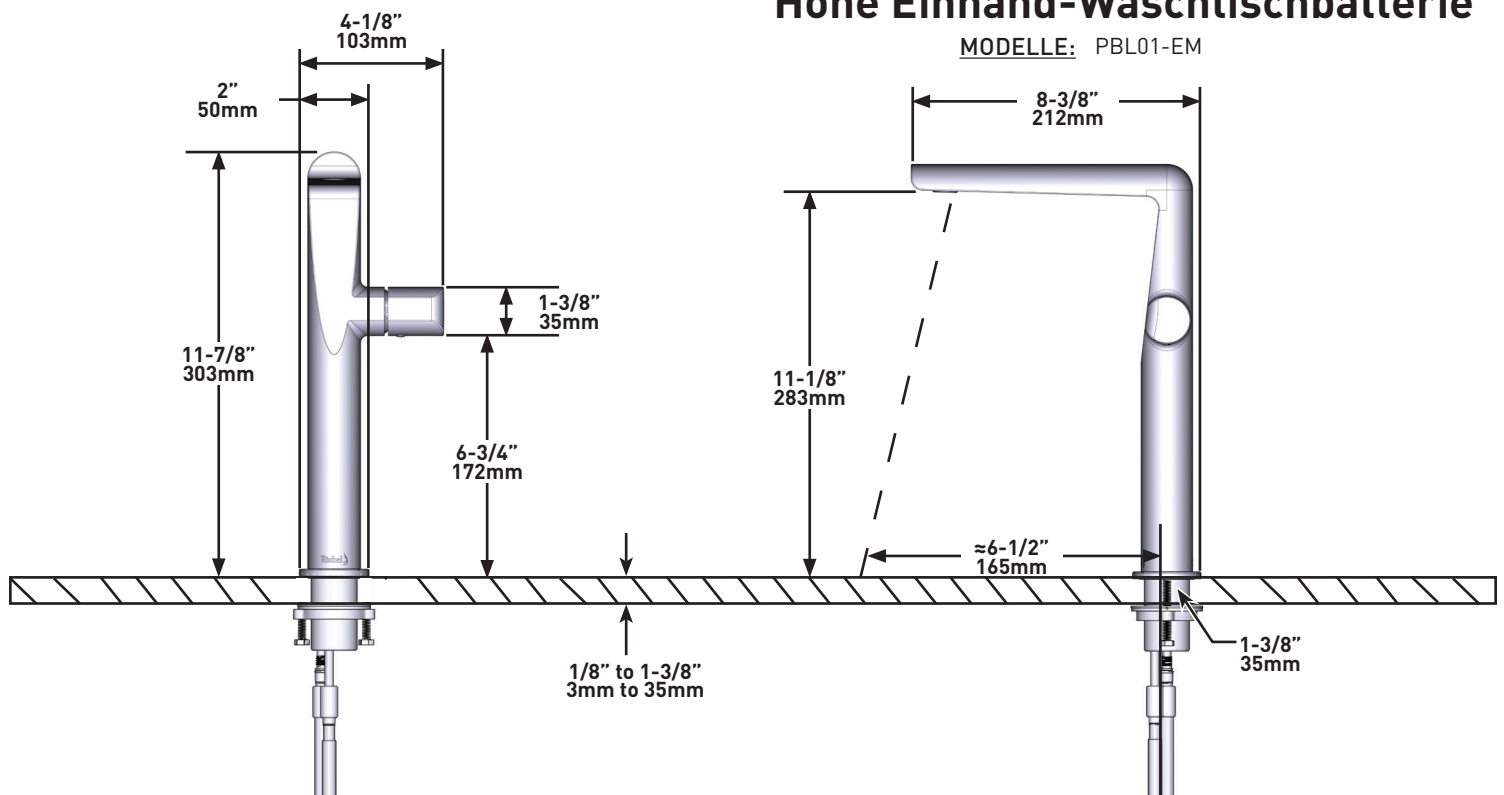

Hohe Einhand-Waschtischbatterie

MODELLE: PBL01-EM

+ 44 (0) 1952 221 100

www.riobel.design

A DISTINCTIVE MEMBER OF THE HOUSE OF ROHL