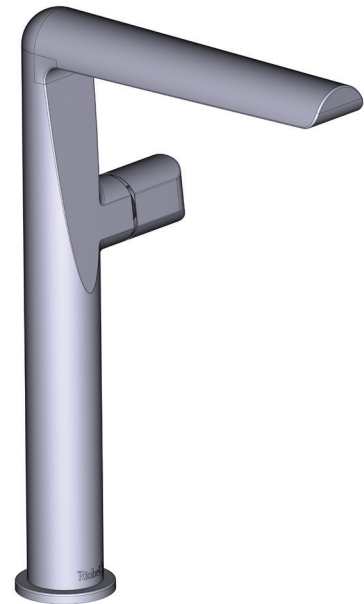

SPECIFICATIONS

DESCRIPTION

- G1/2" connection flexes
- Supplied with G3/8" adaptor
- Ceramic cartridge
- Waste kit sold separately (DB160-EM)

FLOW

- 4.7 L/min, 3 bar

STANDARD

- Compliant to European standard EN817:2008
- Certified to acoustic and flow rate class PA-IX 10070/IO
- In process of certifying to DVGW regulations for materials in contact with drinking water.
- KIWA NL K110291/01

WARRANTY

- www.riobel.design

Tall Single Lever Basin Mixer

MODELS: PBL01-EM

+ 44 (0) 1952 221 100

www.riobel.design

A DISTINCTIVE MEMBER OF THE HOUSE OF ROHL

SPÉCIFICATIONS

DESCRIPTION

- Conexión de G1/2"
- Adaptateur G3/8" inclus
- Cartouche céramique
- Vidage vendu séparément

DÉBITS DISPONIBLES

- 4.7 L/min, 3 bar

CERTIFICATIONS

- Conforme à la norme européenne EN817:2008
- Certifié selon la classe acoustique et de débit PA-IX 10070/10
- En cours de certification selon la réglementation DVGW pour les matériaux en contact avec l'eau potable.
- KIWA NL K110291/01

BESCHREIBUNG

- Flexschläuche 1/2"
- Adapter G3/8" mitgeliefert
- Keramikkartusche
- Ablaufgarnitur muss separat erworben werden

FLUSS

- 4.7 L/min, 3 bar

ZERTIFIZIERUNGEN

- Entspricht der europäischen Norm EN817:2008
- Zertifiziert nach Schall- und Durchflussklasse PA-IX 10070/IO
- Vorbereitung der Zertifizierung nach DVGW-Regelwerk für Materialien im Kontakt mit Trinkwasser.
- KIWA NL K110291/01