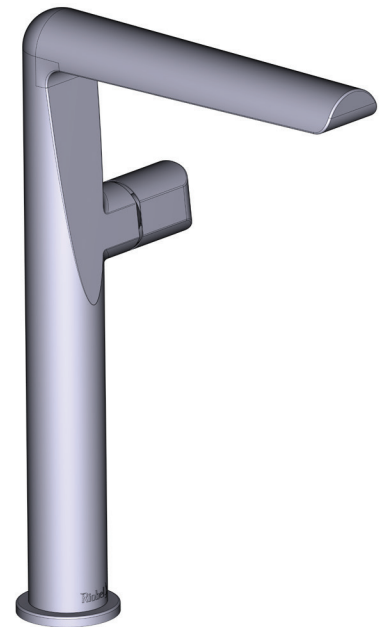

SPEZIFIKATIONEN

BESCHREIBUNG

- Flexschläuche 1/2"
- Adapter G3/8" mitgeliefert
- Keramikkartusche
- Ablaufgarnitur muss separat erworben werden

FLUSS

- 4.7 L/min, 3 bar

ZERTIFIZIERUNGEN

- Entspricht der europäischen Norm EN817:2008
- Zertifiziert nach Schall- und Durchflussklasse PA-IX 10070/IO
- Vorbereitung der Zertifizierung nach DVGW-Regelwerk für Materialien im Kontakt mit Trinkwasser.
- KIWA NL K110291/01

GARANTIE

- www.riobel.design