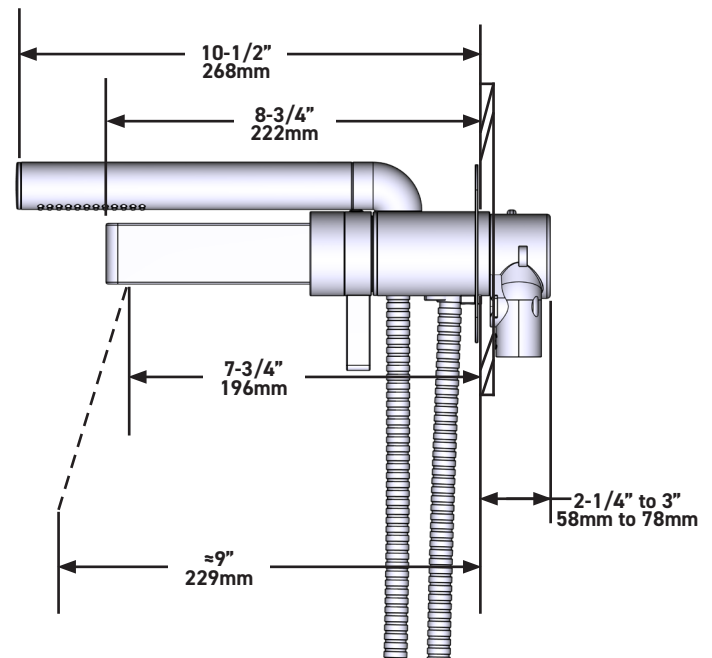

SPECIFICATIONS

DESCRIPTION

- G1/2" female inlet
- Thermostatic/pressure balance coaxial cartridge with check valves
- Single function easy clean hand shower
- 2-way no share
- Service valve

FLOW

- 20.5 L/min, 60psi, 4 bar

- G1/2" Einlass Innengewinde
- Thermostat/Druckausgleichs-Kartusche mit Rückschlagventilen
- Einstrahl-Handbrause
- Zweibege
- Service-Ventil

DURCHFLUSSMENGE

- 20.5 L/min, 60psi, 4 bar

GARANTIE

- www.riobel.design

Wannenarmatur mit Brause für Wandmontage

MODELLE: PX21-EM

+44 (0)1952 221 100
www.riobel.design

A DISTINCTIVE MEMBER OF THE HOUSE OF ROHL

CARACTÉRISTIQUES TECHNIQUES

DESCRIPTION

- Entrée G1/2" femelle
- Cartouche thermostatique coaxiale avec clapets anti-retour
- Douchette anticalcaire 1 jet
- 2 voies non partagées
- Robinet d'arrêt

SPECIFICHE

DESCRIZIONE

- G1/2" ingresso femmina
- Cartuccia coassiale con valvole di controllo Termostatica/pressione
- Doccetta EasyClean con getto fisso
- 2 vie non contemporaneamente
- Valvola di servizio