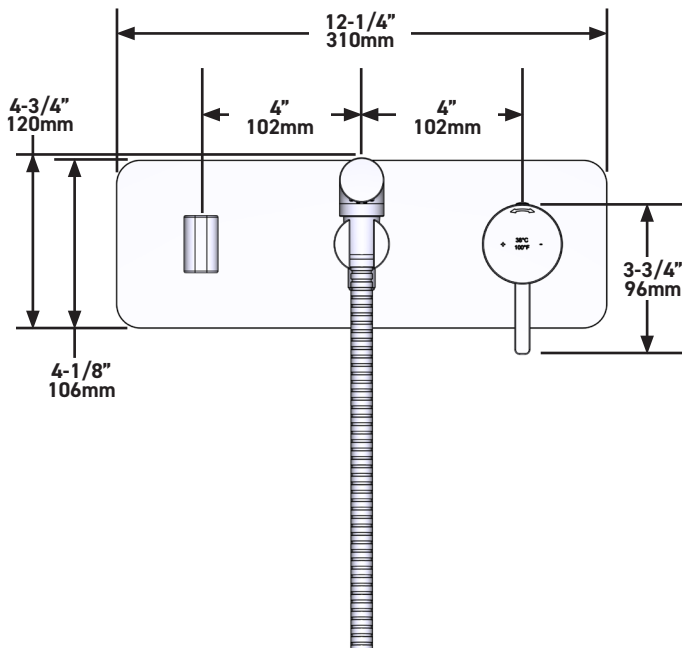

SPECIFICATIONS

DESCRIPTION

- G1/2" female inlet
- Thermostatic/pressure balance coaxial cartridge with check valves
- Single function easy clean hand shower
- 2-way no share
- Service valve

FLOW

- 20.5 L/min, 60psi, 4 bar

DÉBIT

- 20.5 L/min, 60psi, 4 bar

GARANTIE

- www.riobel.design

Mitigeur de bain-douche encastré mural

MODÈLES: PX21-EM

+44 (0)1952 221 100
www.riobel.design

A DISTINCTIVE MEMBER OF THE HOUSE OF ROHL

SPECIFICHE

DESCRIZIONE

- G1/2" ingresso femmina
- Cartuccia coassiale con valvole di controllo Termostatica/pressione
- Doccetta EasyClean con getto fisso
- 2 vie non contemporaneamente
- Valvola di servizio

CARACTERÍSTICAS TÉCNICAS

DESCRIPCIÓN

- Entrada hembra G1/2"
- Cartucho termostático coaxial con válvulas anti retorno
- Ducha de mano anticalcárea de 1 jet
- 2 vías no compartidas
- Llave de paso

CAUDAL

- 20.5 L/min, 60psi, 4 bar