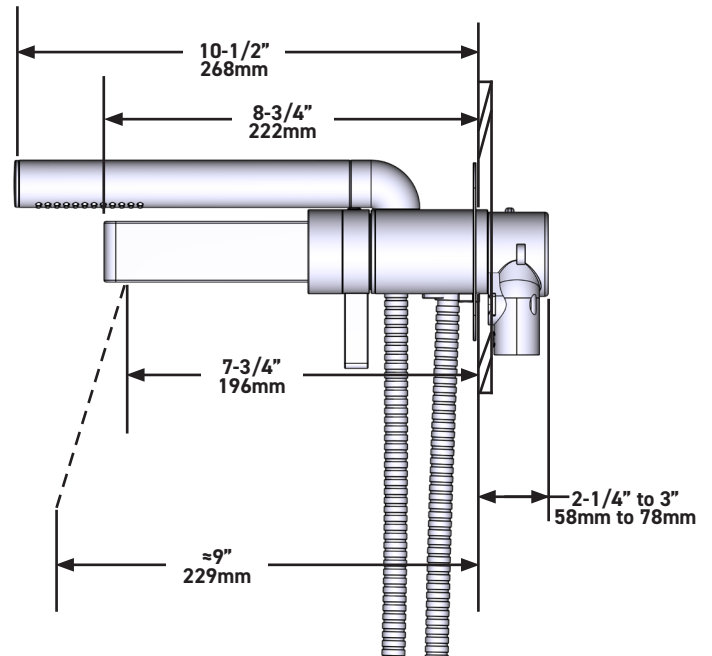

SPECIFICATIONS

DESCRIPTION

- G1/2" female inlet
- Thermostatic/pressure balance coaxial cartridge with check valves
- Single function easy clean hand shower
- 2-way no share
- Service valve

FLOW

- 20.5 L/min, 60psi, 4 bar

SPECIFICHE

DESCRIZIONE

- G1/2" ingresso femmina
- Cartuccia coassiale con valvole di controllo Termostatica/pressione
- Doccetta EasyClean con getto fisso
- 2 vie non contemporaneamente
- Valvola di servizio

FLUSSO

- 20.5 L/min, 60psi, 4 bar

GARANZIA

- www.riobel.design

Miscelatore doccia a muro

MODELLI: PX21-EM

+44 (0)1952 221 100
www.riobel.design

A DISTINCTIVE MEMBER OF THE HOUSE OF ROHL

CARACTERÍSTICAS TÉCNICAS

DESCRIPCIÓN

- Entrada hembra G1/2"
- Cartucho termostático coaxial con válvulas anti retorno
- Ducha de mano anticalcárea de 1 jet
- 2 vías no compartidas
- Llave de paso

CAUDAL

- 20.5 L/min, 60psi, 4 bar