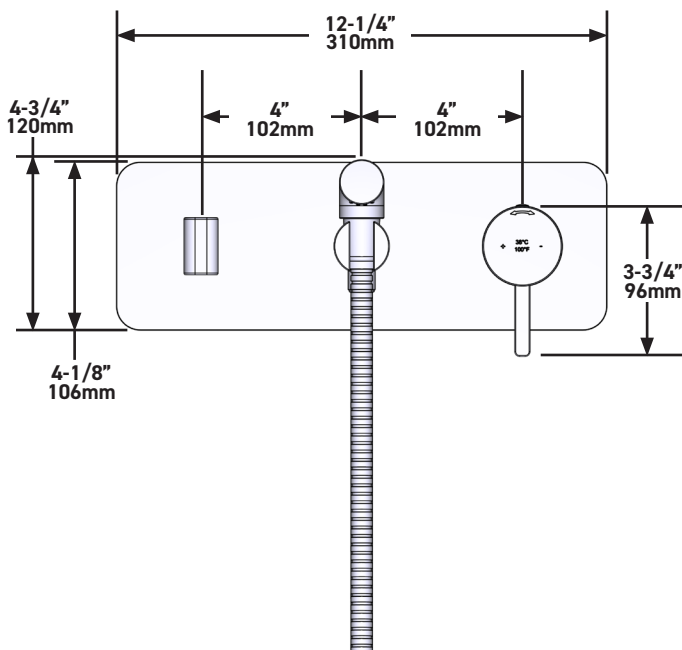

SPECIFICATIONS

DESCRIPTION

- G1/2" female inlet
- Thermostatic/pressure balance coaxial cartridge with check valves
- Single function easy clean hand shower
- 2-way no share
- Service valve

FLOW

- 20.5 L/min, 60psi, 4 bar

Wannenarmatur mit Brause für Wandmontage

MODELLE: PX21-EM

+44 (0)1952 221 100
www.riobel.design

A DISTINCTIVE MEMBER OF THE HOUSE OF ROHL

CARACTÉRISTIQUES TECHNIQUES

DESCRIPTION

- Entrée G1/2" femelle
- Cartouche thermostatique coaxiale avec clapets anti-retour
- Douchette anticalcaire 1 jet
- 2 voies non partagées
- Robinet d'arrêt

SPECIFICHE

DESCRIZIONE

- G1/2" ingresso femmina
- Cartuccia coassiale con valvole di controllo Termostatica/pressione
- Doccetta EasyClean con getto fisso
- 2 vie non contemporaneamente
- Valvola di servizio

CARACTERÍSTICAS TÉCNICAS

DESCRIPCIÓN

- Entrada hembra G1/2"
- Cartucho termostático coaxial con válvulas anti retorno
- Ducha de mano anticalcárea de 1 jet
- 2 vías no compartidas
- Llave de paso

CAUDAL

- 20.5 L/min, 60psi, 4 bar