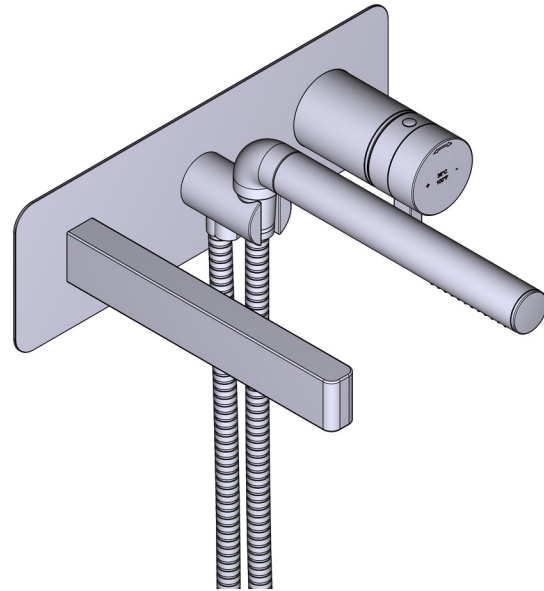

SPECIFICATIONS

DESCRIPTION

- G1/2" female inlet
- Thermostatic/pressure balance coaxial cartridge with check valves
- Single function easy clean hand shower
- 2-way no share
- Service valve

FLOW

- 20.5 L/min, 60psi, 4 bar

SPECIFICHE

DESCRIZIONE

- G1/2" ingresso femmina
- Cartuccia coassiale con valvole di controllo Termostatica/pressione
- Doccetta EasyClean con getto fisso
- 2 vie non contemporaneamente
- Valvola di servizio

CARACTERÍSTICAS TÉCNICAS

DESCRIPCIÓN

- Entrada hembra G1/2"
- Cartucho termostático coaxial con válvulas anti retorno
- Ducha de mano anticalcárea de 1 jet
- 2 vías no compartidas
- Llave de paso

CAUDAL

- 20.5 L/min, 60psi, 4 bar

GARANTÍA

- www.riobel.design

Grifo baño-ducha empotrado

MODELOS: PX21-EM

+44 (0)1952 221 100
www.riobel.design

A DISTINCTIVE MEMBER OF THE HOUSE OF ROHL