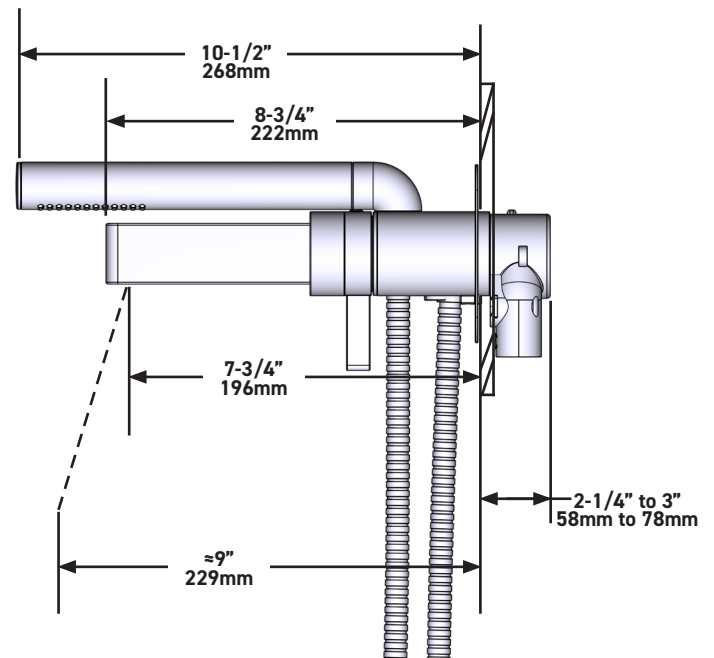

+44 (0)1952 221 100
www.riobel.design

A DISTINCTIVE MEMBER OF THE HOUSE OF ROHL