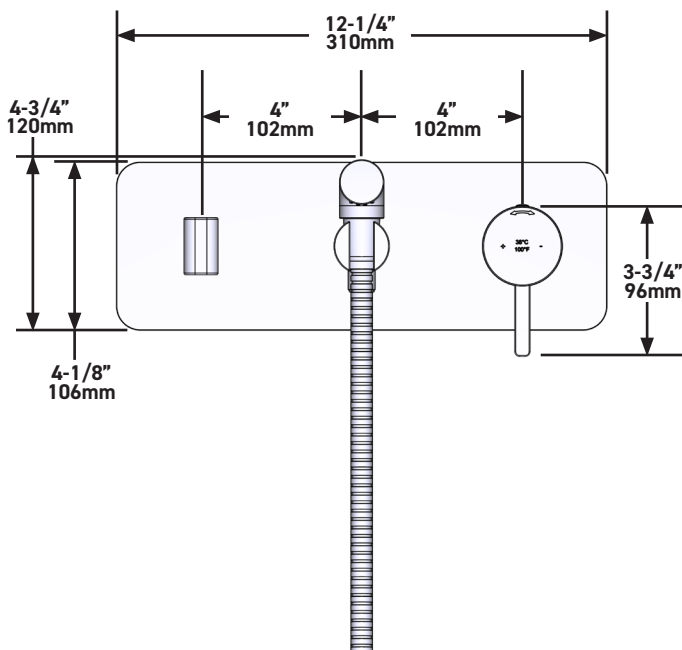

+44 (0)1952 221 100
www.riobel.design

A DISTINCTIVE MEMBER OF THE HOUSE OF ROHL