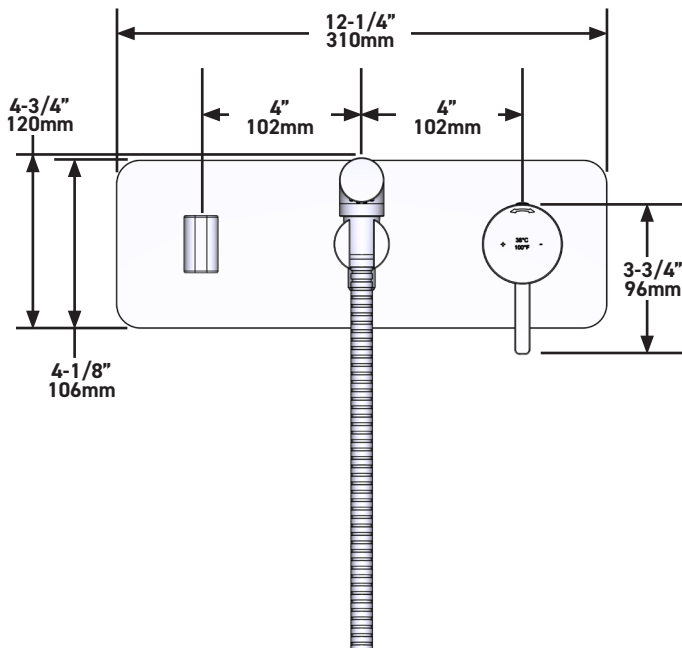

SPECIFICATIONS

DESCRIPTION

- G1/2" female inlet
- Thermostatic/pressure balance coaxial cartridge with check valves
- Single function easy clean hand shower
- 2-way no share
- Service valve

FLOW

- 20.5 L/min, 60psi, 4 bar

SPECIFICHE

DESCRIZIONE

- G1/2" ingresso femmina
- Cartuccia coassiale con valvole di controllo Termostatica/pressione
- Doccetta EasyClean con getto fisso
- 2 vie non contemporaneamente
- Valvola di servizio

FLUSSO

- 20.5 L/min, 60psi, 4 bar

GARANZIA

- www.riobel.design

Miscelatore doccia a muro

MODELLI: PX21-EM

+44 (0)1952 221 100
www.riobel.design

A DISTINCTIVE MEMBER OF THE HOUSE OF ROHL

CARACTERÍSTICAS TÉCNICAS

DESCRIPCIÓN

- Entrada hembra G1/2"
- Cartucho termostático coaxial con válvulas anti retorno
- Ducha de mano anticalcárea de 1 jet
- 2 vías no compartidas
- Llave de paso

CAUDAL

- 20.5 L/min, 60psi, 4 bar