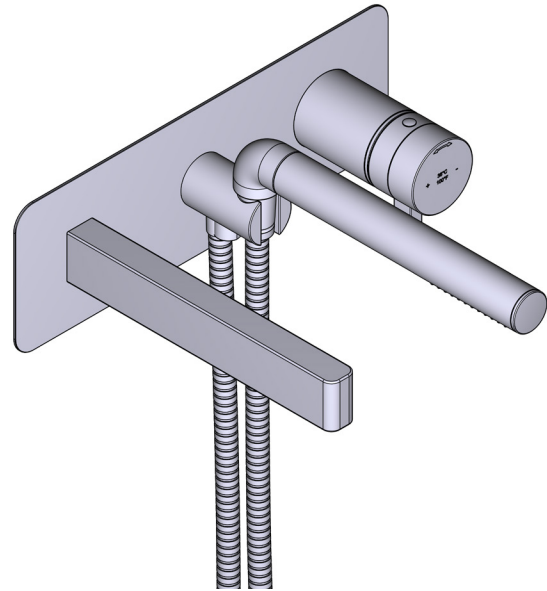

SPECIFICATIONS

DESCRIPTION

- G1/2" female inlet
- Thermostatic/pressure balance coaxial cartridge with check valves
- Single function easy clean hand shower
- 2-way no share
- Service valve

FLOW

- 20.5 L/min, 60psi, 4 bar

Wannenarmatur mit Brause für Wandmontage

MODELLE: PX21-EM

+44 (0)1952 221 100
www.riobel.design

A DISTINCTIVE MEMBER OF THE HOUSE OF ROHL

CARACTÉRISTIQUES TECHNIQUES

DESCRIPTION

- Entrée G1/2" femelle
- Cartouche thermostatique coaxiale avec clapets anti-retour
- Douchette anticalcaire 1 jet
- 2 voies non partagées
- Robinet d'arrêt

DÉBIT

- 20.5 L/min, 60psi, 4 bar

GARANTIE

- www.riobel.design

Mitigeur de bain-douche encastré mural

MODÈLES: PX21-EM

+44 (0)1952 221 100
www.riobel.design

A DISTINCTIVE MEMBER OF THE HOUSE OF ROHL

SPECIFICHE

DESCRIZIONE

- G1/2" ingresso femmina
- Cartuccia coassiale con valvole di controllo Termostatica/pressione
- Doccetta EasyClean con getto fisso
- 2 vie non contemporaneamente
- Valvola di servizio