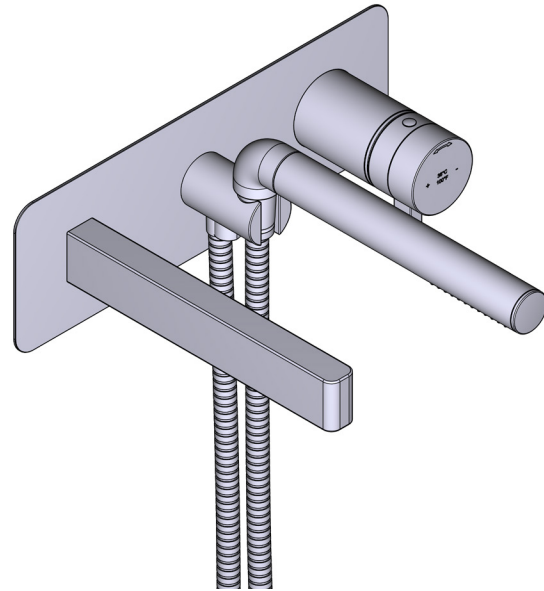

SPECIFICATIONS

DESCRIPTION

- G1/2" female inlet
- Thermostatic/pressure balance coaxial cartridge with check valves
- Single function easy clean hand shower
- 2-way no share
- Service valve

FLOW

- 20.5 L/min, 60psi, 4 bar

- G1/2" Einlass Innengewinde
- Thermostat/Druckausgleichs-Kartusche mit Rückschlagventilen
- Einstrahl-Handbrause
- Zweibege
- Service-Ventil

DURCHFLUSSMENGE

- 20.5 L/min, 60psi, 4 bar

GARANTIE

- www.riobel.design

Wannenarmatur mit Brause für Wandmontage

MODELLE: PX21-EM

+44 (0)1952 221 100
www.riobel.design

A DISTINCTIVE MEMBER OF THE HOUSE OF ROHL

CARACTÉRISTIQUES TECHNIQUES

DESCRIPTION

- Entrée G1/2" femelle
- Cartouche thermostatique coaxiale avec clapets anti-retour
- Douchette anticalcaire 1 jet
- 2 voies non partagées
- Robinet d'arrêt

SPECIFICHE

DESCRIZIONE

- G1/2" ingresso femmina
- Cartuccia coassiale con valvole di controllo Termostatica/pressione
- Doccetta EasyClean con getto fisso
- 2 vie non contemporaneamente
- Valvola di servizio