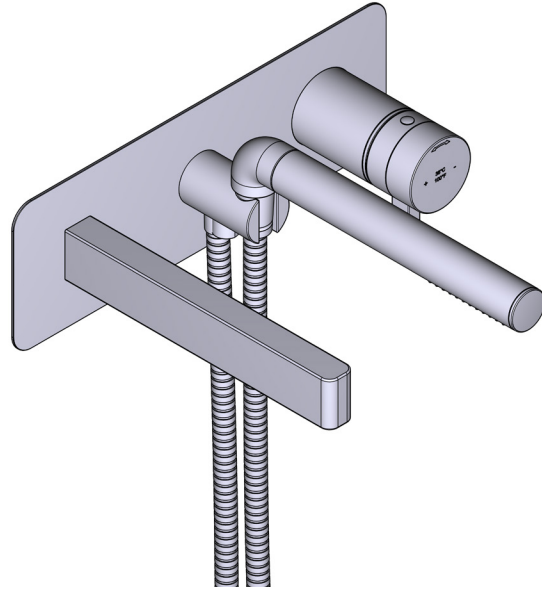

SPECIFICHE

DESCRIZIONE

- G1/2" ingresso femmina
- Cartuccia coassiale con valvole di controllo Termostatica/pressione
- Doccetta EasyClean con getto fisso
- 2 vie non contemporaneamente
- Valvola di servizio

FLUSSO

- 20.5 L/min, 60psi, 4 bar

GARANZIA

- www.riobel.design

Miscelatore doccia a muro

MODELLI: PX21-EM