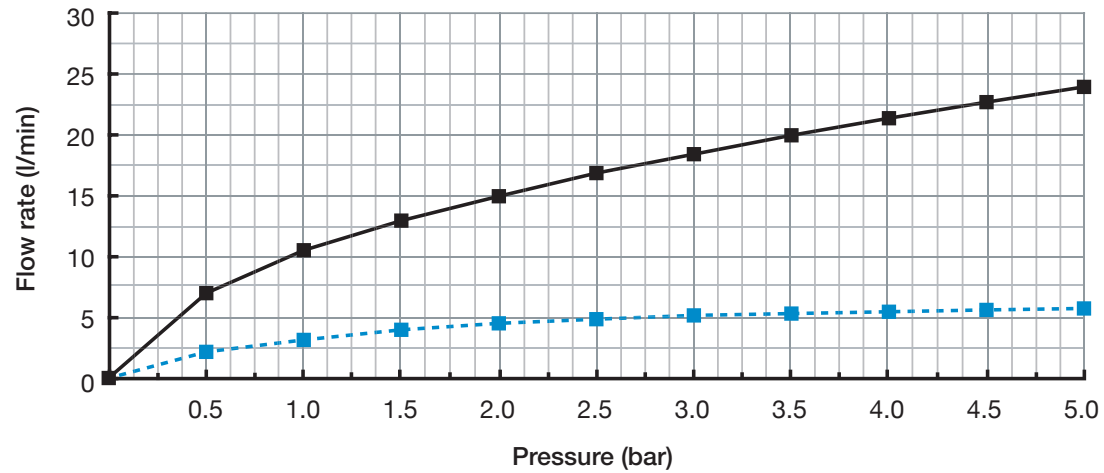

FLOW RATE CHART

Venty: VY21-EM

Bath filler ■ Hand shower -■-