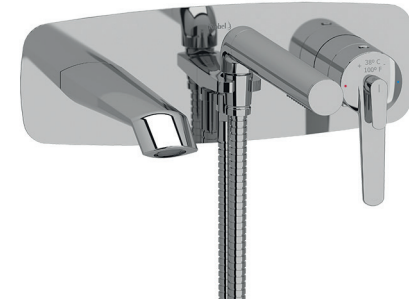

FLOW RATE CHART

Venty: VY21-EM

Bath filler ■ Hand shower -■-