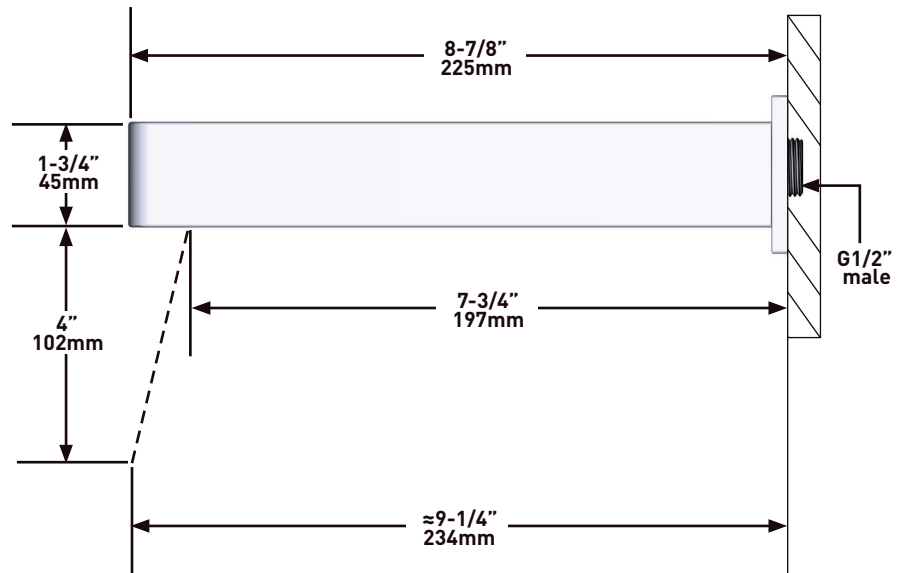

+44 (0)1952 221 100
www.riobel.design