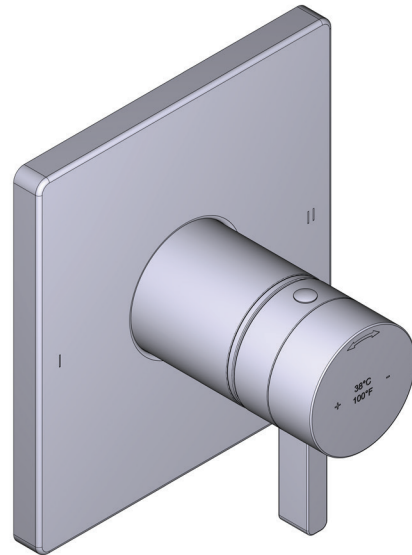

SPECIFICATIES

BESCHRIJVING

- Thermostatisch/ drukcompenserend coaxiaal cartridge met terugslagkleppen
- Alleen opbouwdeel
- R23-EM-IB inbouwdeel vereist om te voltooiën
- 3 standen (UIT, 1, 2) niet gedeeld

DOORSTROOM

- 23 L/min, 60psi, 4 bar

GARANTIE

- Voor meer informatie, bezoek www.riobel.design

Opbouwdeel met 2-weg omstelling T/P

MODELLEN: TPXTQ44-EM