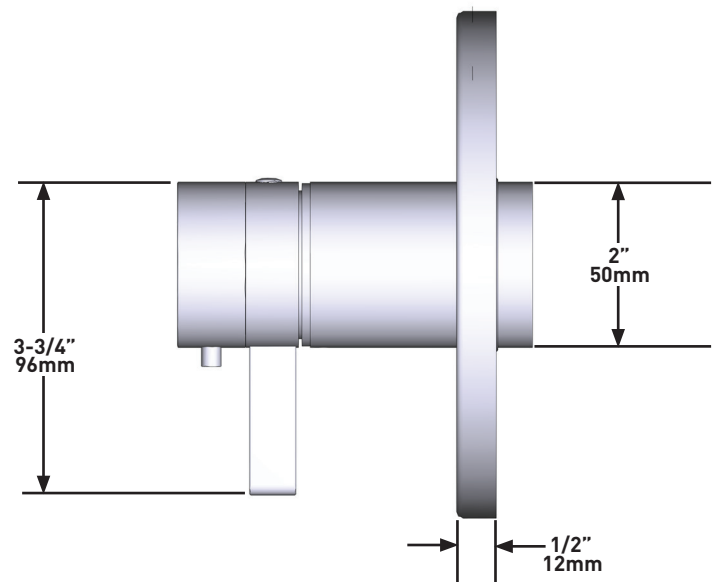

SPECIFICATIONS

DESCRIPTION

- G1/2" male connection
- Brass

WARRANTY

- www.riobel.design

Wall-Mount Bath Spout

MODELS: PXTQ80-EM

+44 (0)1952 221 100
www.riobel.design

MODELOS: TPXTQ44-EM

+44 (0)1952 221 100
www.riobel.design

ESPECIFICACIONES

DESCRIPCIÓN

- Tapa de prueba
- Válvula de mantenimiento
- Cuerpo empotrado
- Dos salidas G 1/2"
- Placa embellecedora necesaria para completar la instalación
- Entrada hembra G1/2"