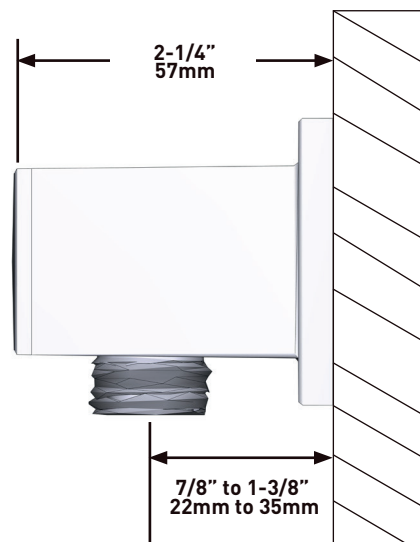

SPECIFICHE

DESCRIZIONE

- G1/2" congiunzione maschio
- Cromato

GARANZIA

- www.riobel.design

Bocca di erogazione per vasca da bagno

MODELLI PXTQ80-EM

+44 (0)1952 221 100
www.riobel.design

SPECIFICHE

DESCRIZIONE

- G1/2" ingresso femmina
- Attacco G1/2" in dotazione
- Profondità variabile
- G1/2" uscita maschio

GARANZIA

- www.riobel.design

Raccordo a gomito

MODELLI: R774-EM

+44 (0)1952 221 100
www.riobel.design