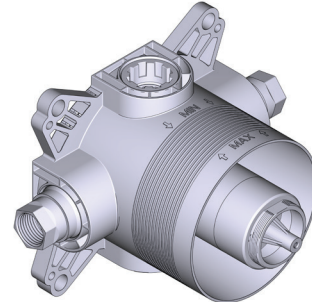

SPECIFICATIES

BESCHRIJVING

- Test kap
- Afsluitklep
- Alleen inbouwdeel
- Twee G 1/2" aansluitingen
- Bijbehorende trim vereist om af te werken
- G1/2" binnendraadse inlaat

GARANTIE

- Voor meer informatie, bezoek www.houseofrohl.uk

2-weg Type T/P coaxiale klep ruw

MODELLEN: R23-EM-IB