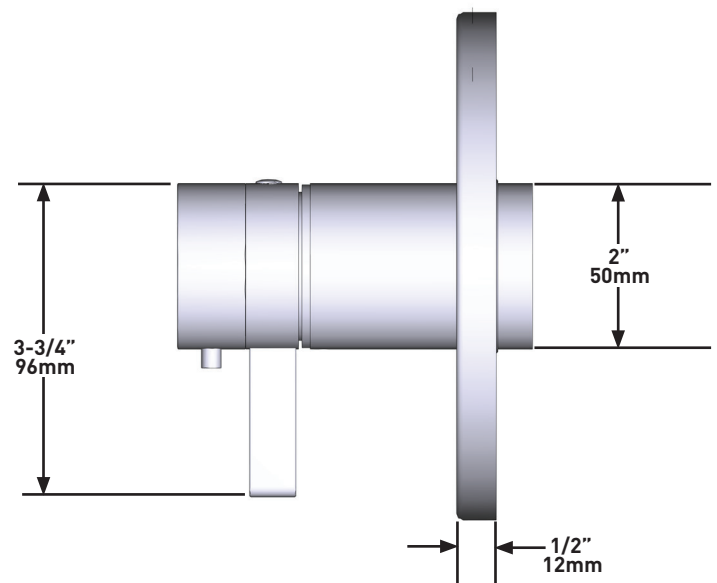

DÉBIT

- 23 L/min, 60psi, 4 bar

GARANTIE

- Pour davantage d'informations, rendez-vous sur www.riobel.design

Habillage pour corps à encastrer mitigeur thermostatique 2 voies non partagées (T/P : cartouche thermostatique coaxiale avec équilibrage de pression)

MODÈLES: TPXTQ44-EM

+44 (0)1952 221 100
www.riobel.design

SPÉCIFICATIONS

LA DESCRIPTION

- Bouchon de test
- Vanne d'isolement
- Corps d'encastrement
- Deux sorties G 1/2"
- Garniture correspondante requise en complément
- Entrée G1/2" femelle