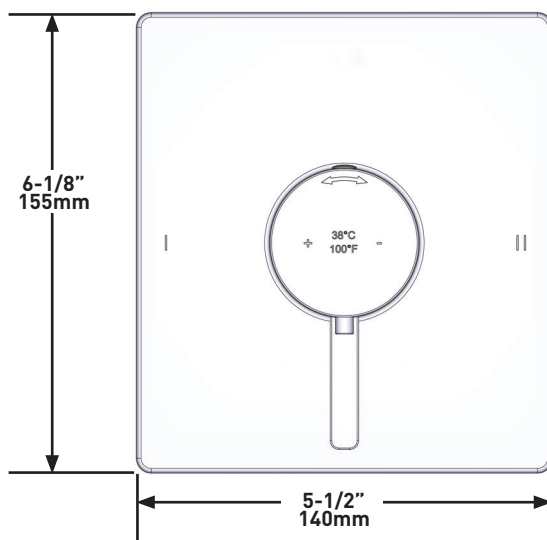

+44 (0)1952 221 100
www.riobel.design