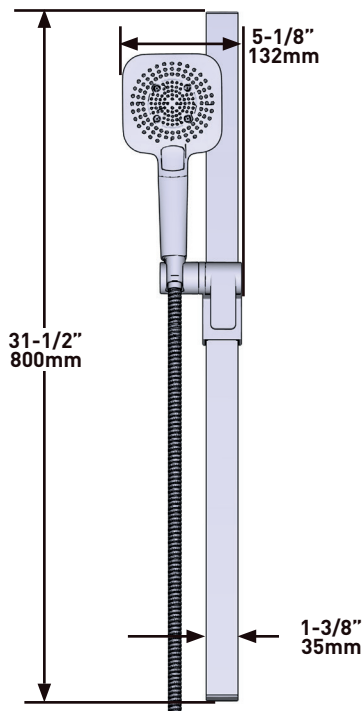

- 8 L/min, 3 bar

GARANTÍA

- www.riobel.design

Barra de ducha

MODELOS: R4845-EM

+44 (0)1952 221 100
www.riobel.design

CARACTERÍSTICAS TÉCNICAS

DESCRIPCIÓN

- Conexión macho G1/2"
- Latón

GARANTÍA

- www.riobel.design

Caño de bañera

MODELOS PXTQ80-EM

+44 (0)1952 221 100
www.riobel.design

CARACTERÍSTICAS TÉCNICAS

DESCRIPCIÓN