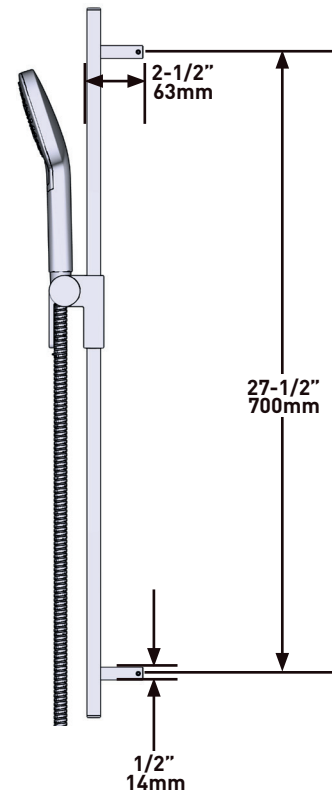

- 8 L/min, 3 bar

GARANTÍA

- www.riobel.design

Barra de ducha

MODELOS: R4845-EM

+44 (0)1952 221 100
www.riobel.design

CARACTERÍSTICAS TÉCNICAS

DESCRIPCIÓN

- Conexión macho G1/2"
- Latón

GARANTÍA

- www.riobel.design

Caño de bañera

MODELOS PXTQ80-EM

+44 (0)1952 221 100
www.riobel.design

CARACTERÍSTICAS TÉCNICAS

DESCRIPCIÓN