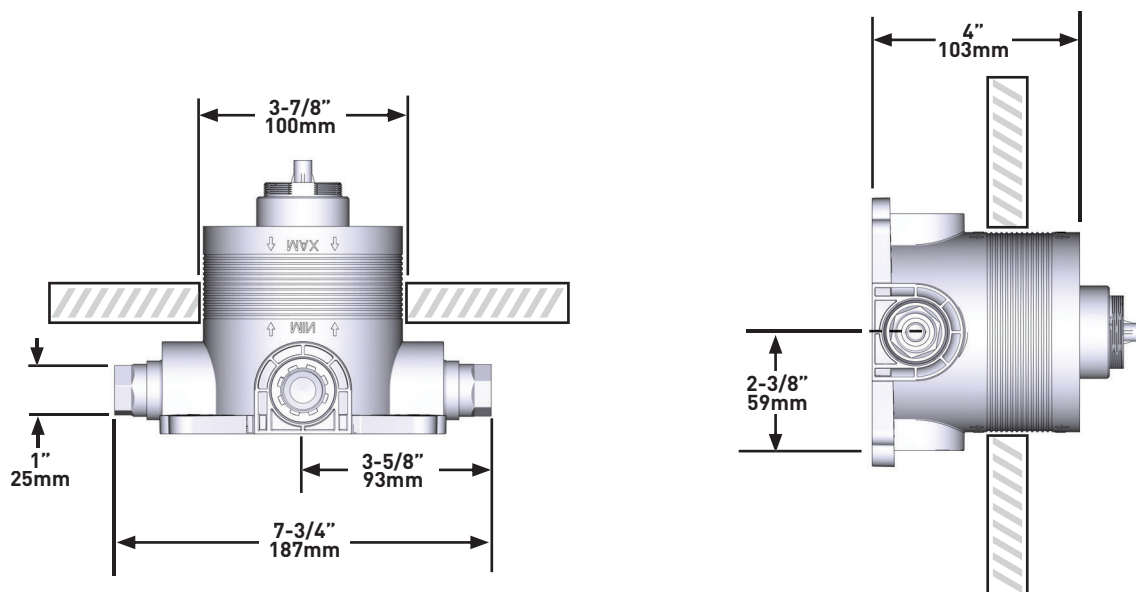

+44 (0)1952 221 100
www.riobel.design