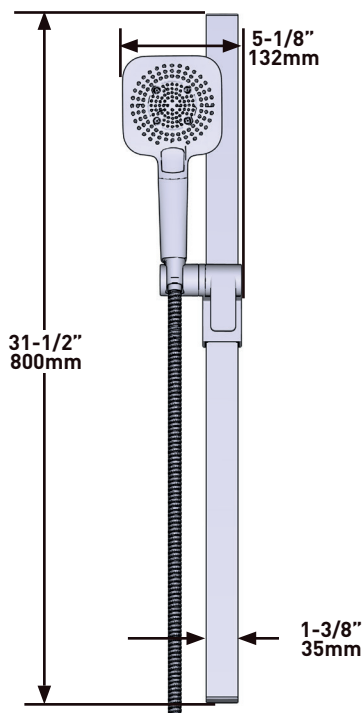

FLOW

- 8 L/min, 3 bar

WARRANTY

- www.riobel.design

SPECIFICATIONS

Shower Rail

MODELS: R4845-EM

+44 (0)1952 221 100
www.riobel.design

FLUSSO

- 8 L/min, 3 bar

GARANZIA

- www.riobel.design

SPECIFICHE

Asta doccia

MODELLI: R4845-EM

+44 (0)1952 221 100
www.riobel.design