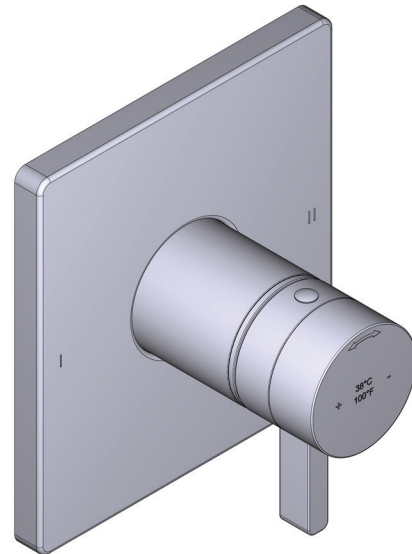

GARANTIE

- www.riobel.design

CARACTÉRISTIQUES TECHNIQUES

KIT1244PXTQ-EM

+44 (0)1952 221 100
www.riobel.design

CARACTÉRISTIQUES TECHNIQUES

DESCRIPTION

- Cartouche thermostatique coaxiale avec clapets anti-retour
- Plaque d'habillage seule
- R23-EM-IB nécessite un corps d'encastrement pour compléter l'installation
- 3 positions (OFF, 1, 2) non partagées

DÉBIT

- 23 L/min, 60psi, 4 bar

GARANTIE

- Pour davantage d'informations, rendez-vous sur www.riobel.design

Habillage pour corps à encastrer mitigeur thermostatique 2 voies non partagées (T/P : cartouche thermostatique coaxiale avec équilibrage de pression)