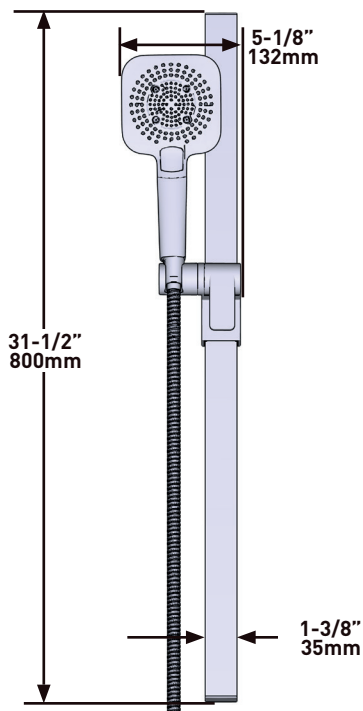

STROMING

- 8 L/min, 3 bar

GARANTIE

- www.riobel.design

KENMERKEN

Douchestang

MODELLEN: R4845-EM

+44 (0)1952 221 100
www.riobel.design