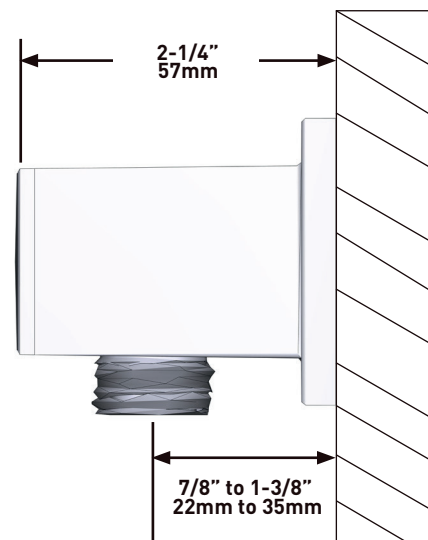

BESCHREIBUNG

- G1/2" Einlass Innengewinde
- G1/2" Adapter im Lieferumfang
- Einstellbare Tiefe
- G1/2" Auslass Aussengewinde

GARANTIE

- www.riobel.design

Wandanschlussbogen

MODELLE:R774-EM

+44 (0)1952 221 100
www.riobel.design