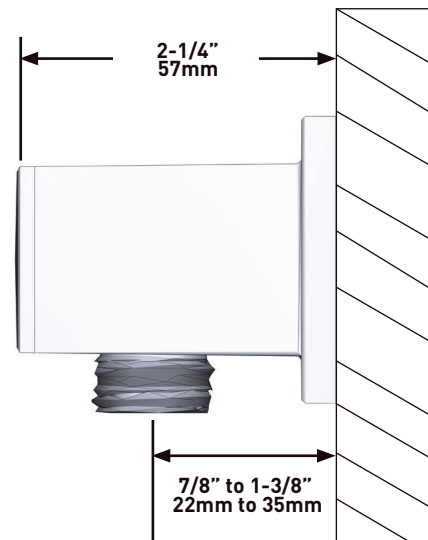

KENMERKEN

BESCHRIJVING

- G1/2" vrouwelijke inlaat
- G1/2" schacht meegeleverd
- Verstelbare diepte
- G1/2" outlet mannelijk

GARANTIE

- www.riobel.design

Gebogen leiding

MODELLEN: R774-EM

+44 (0)1952 221 100
www.riobel.design