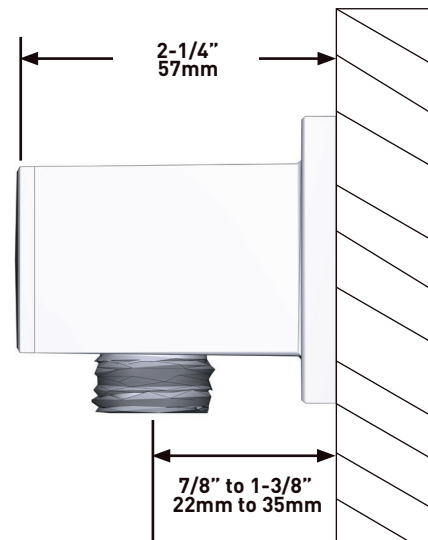

DESCRIPTION

- Entrée G1/2" femelle
- Raccord mâle-femelle G1/2"
- Profondeur réglable
- Sortie G1/2" mâle

GARANTIE

- www.riobel.design

Coude de raccordement mural

MODÈLES: R774-EM

+44 (0)1952 221 100
www.riobel.design