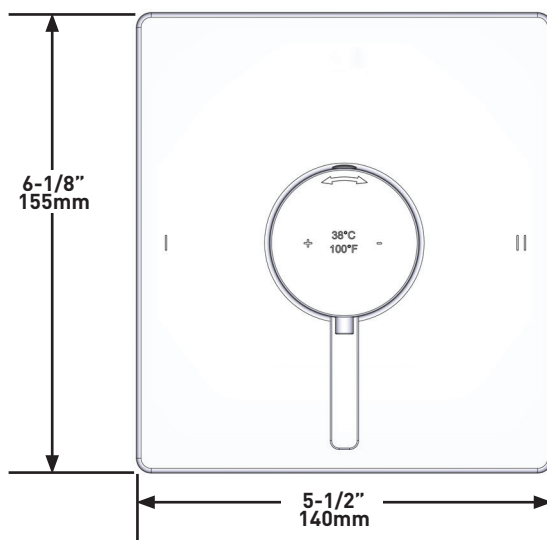

DOORSTROOM

- 23 L/min, 60psi, 4 bar

GARANTIE

- Voor meer informatie, bezoek www.riobel.design

Opbouwdeel met 2-weg omstelling T/P

MODELLEN: TPXTQ44-EM

+44 (0)1952 221 100
www.riobel.design

SPECIFICATIES