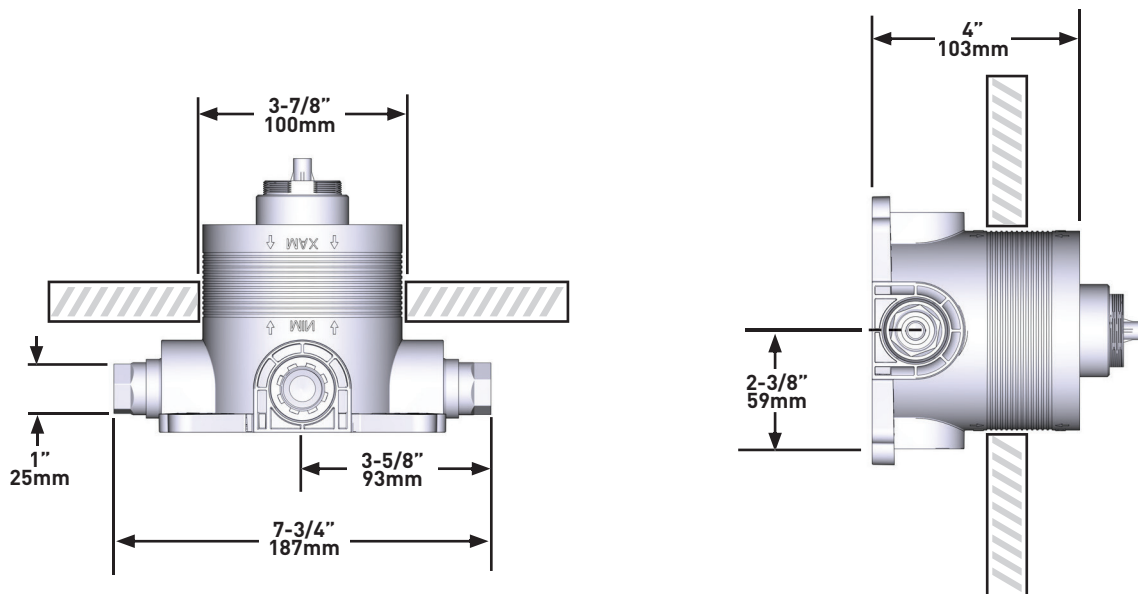

+44 (0)1952 221 100
www.riobel.design

A DISTINCTIVE MEMBER OF THE HOUSE OF ROHL