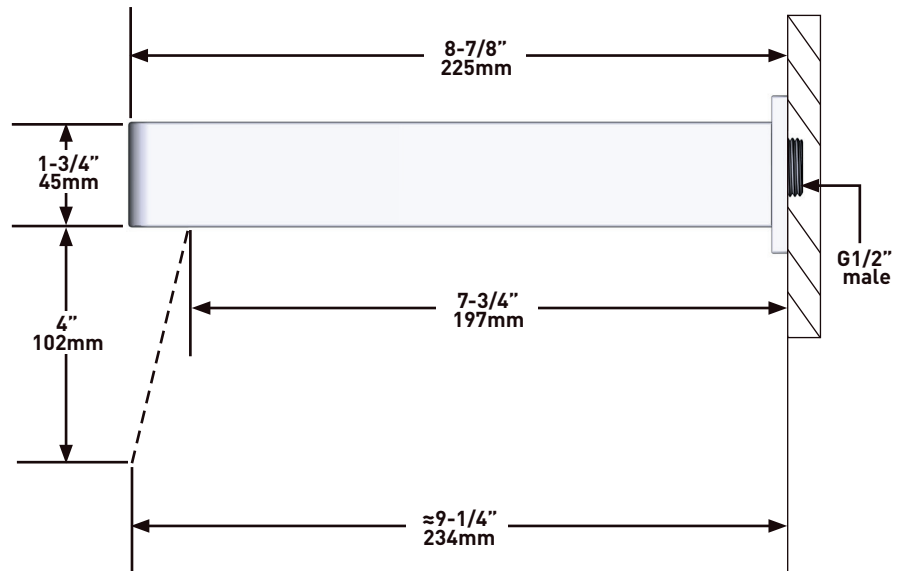

+44 (0)1952 221 100
www.riobel.design