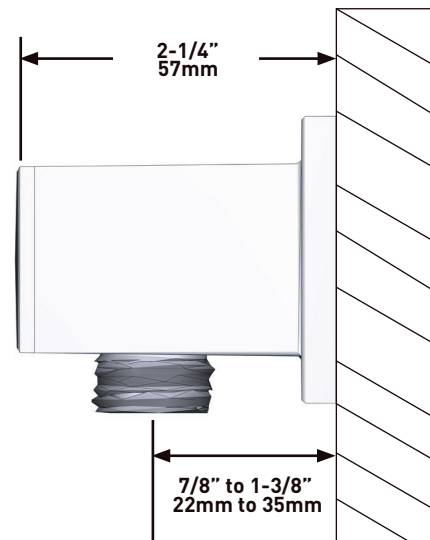

- Entrada hembra G1/2"
- Racor macho-hembra G1/2"
- Profundida regulable
- Salida macho G1/2"

GARANTÍA

- www.riobel.design

Codo de salida de pared

MODELOS:R774-EM

+44 (0)1952 221 100
www.riobel.design

A DISTINCTIVE MEMBER OF THE HOUSE OF ROHL