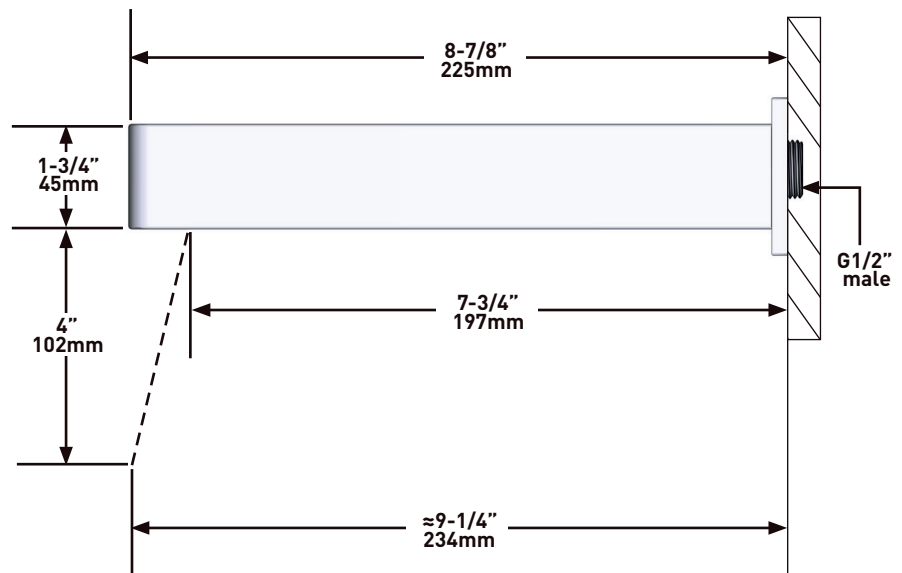

KENMERKEN

BESCHRIJVING

- G 1/2" buitendraadse aansluitingen
- Messing

GARANTIE

- www.riobel.design

Baduitloop voor wandmontage

MODELLEN: PXTQ80-EM

+44 (0)1952 221 100
www.riobel.design