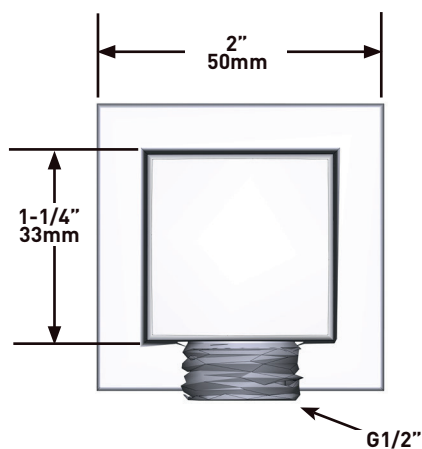

SPECIFICHE

DESCRIZIONE

- G1/2" ingresso femmina
- Attacco G1/2" in dotazione
- Profondità variabile
- G1/2" uscita maschio

GARANZIA

- www.riobel.design

Raccordo a gomito

MODELLI: R774-EM

+44 (0)1952 221 100
www.riobel.design