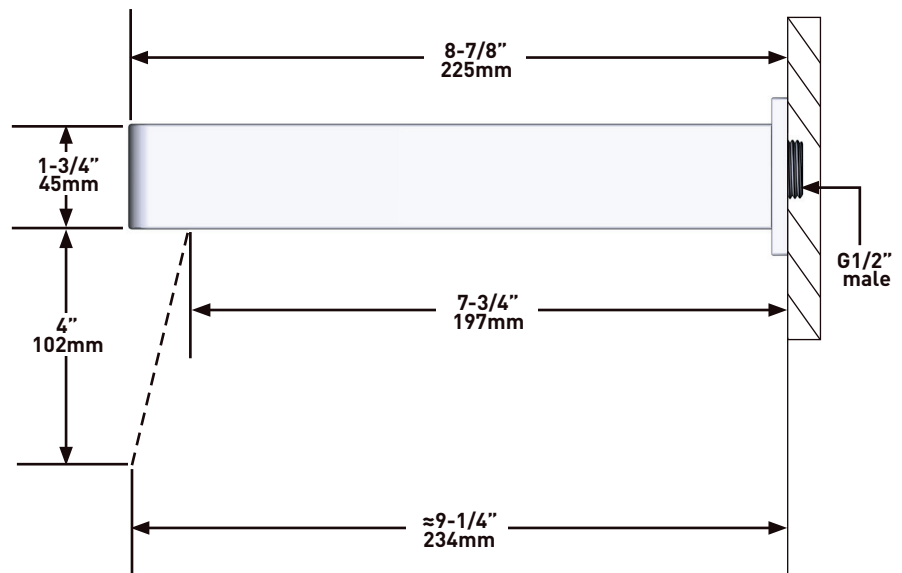

+44 (0)1952 221 100
www.riobel.design