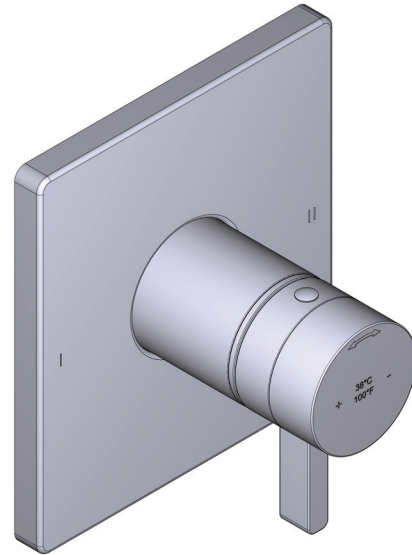

TECHNISCHE DATEN

BESCHREIBUNG

- Thermostat/Druckausgleichs-Kartusche mit Rückschlagventilen
- Nur Sichtteile
- R23-EM-IB UP-Teil obligatorisch
- 3 Positionen (Aus, 1,2) nur einzeln nutzbar

DURCHFLUSSMENGE

- 23 L/min, 60psi, 4 bar

GARANTIE

- Weitere Informationen unter www.riobel.design

2- Wege Einbau-Ventil T/P Sichtteil

MODELLE: TPXTQ44-EM