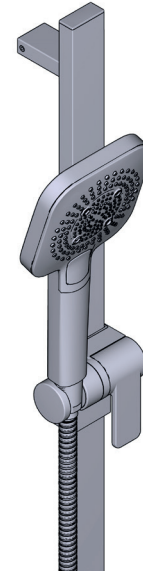

CARACTERÍSTICAS TÉCNICAS

DESCRIPCIÓN

- Anticalcárea
- Ducha de mano multifunción
- Flexo de ducha reforzado de 150 cm. Tuerca giratoria y 2 válvulas anti retorno
- Barra de douche rectangular
- Soporte deslizante, sistema "Easy Glide"

Caudal

- 8 L/min, 3 bar

GARANTÍA

- www.riobel.design

Barra de ducha

MODELOS: R4845-EM