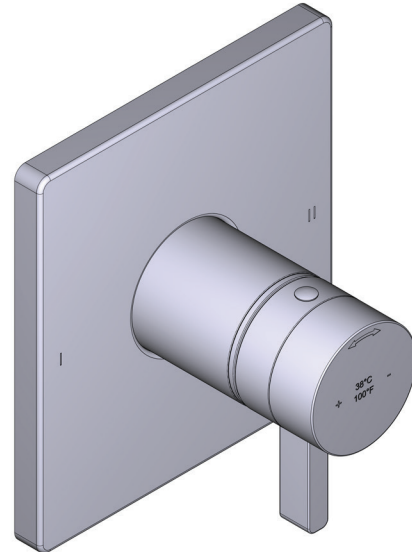

CARACTERÍSTICAS TÉCNICAS

DESCRIPCIÓN

- Cartucho termostático coaxial con válvulas anti retorno
- Solo placa embellecedora
- R23-EM-IB cuerpo empotrado requerido para completar la instalación
- 3 posiciones (OFF, 1, 2) no compartidas

Caudal

- 23 L/min, 60psi, 4 bar

GARANTÍA

- Para más información, visite www.riobel.design

Conjunto embellecedor para cuerpo termostático de 2 vías no compartidas (T/P: cartucho termostático coaxial con equilibrador de presión)

MODELOS: TPXTQ44-EM