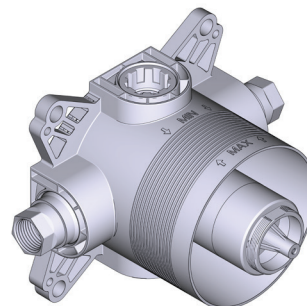

SPECIFICHE

DESCRIZIONE

- Tappo di prova
- Valvola di servizio
- Solo ruvido
- Due uscite G 1/2"
- Gruppo miscelatore corrispondente necessario a completamento
- Ingresso femmina da G1/2"

GARANZIA

- Per maggiori informazioni visita www.houseofrohl.uk