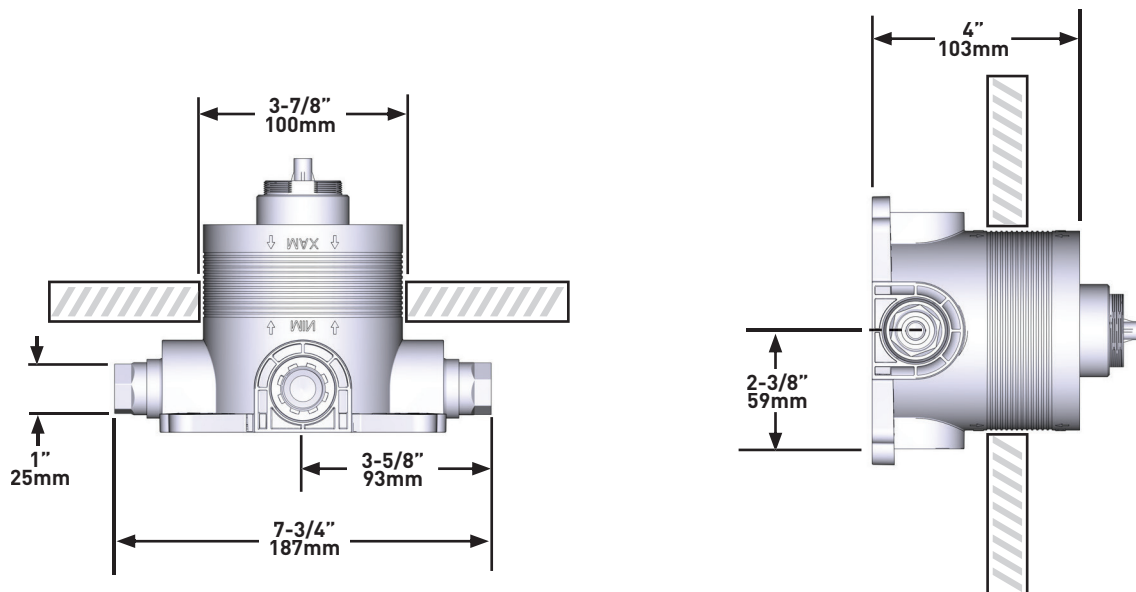

+44 (0)1952 221 100
www.riobel.design

A DISTINCTIVE MEMBER OF THE HOUSE OF ROHL