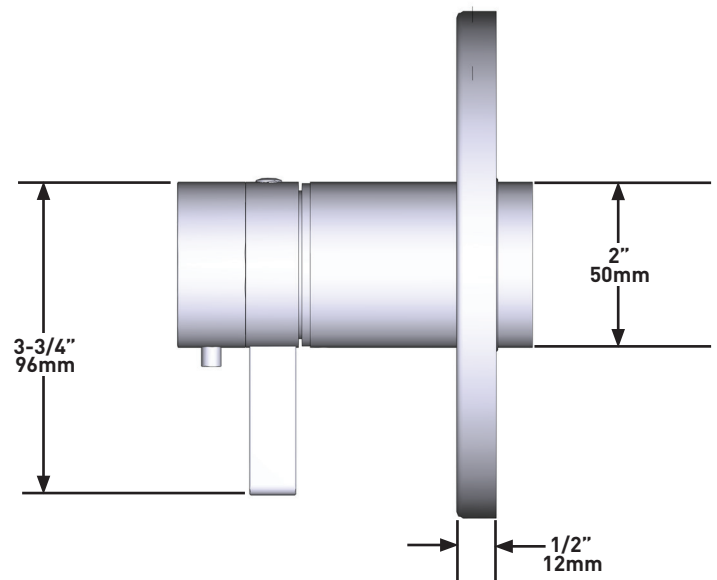

+44 (0)1952 221 100
www.riobel.design