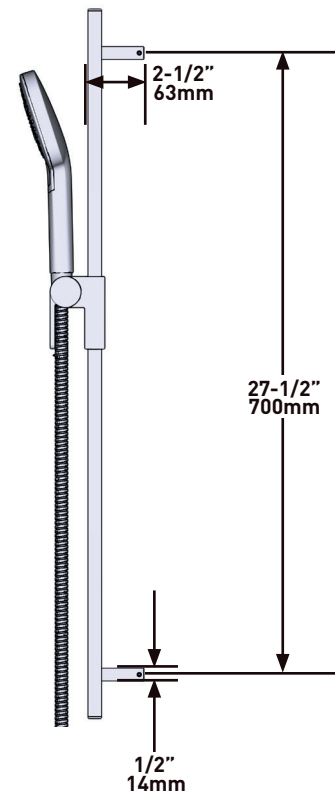

STROMING

- 8 L/min, 3 bar

GARANTIE

- www.riobel.design

KENMERKEN

Douchestang

MODELLEN: R4845-EM

+44 (0)1952 221 100
www.riobel.design