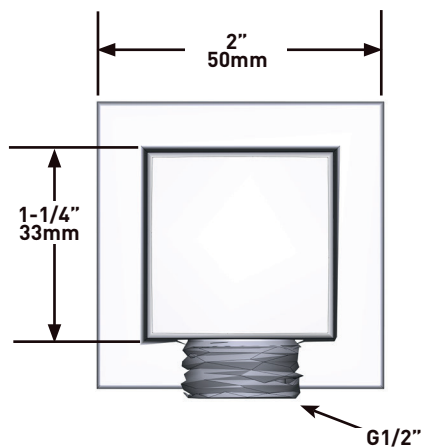

- Entrada hembra G1/2"
- Racor macho-hembra G1/2"
- Profundida regulable
- Salida macho G1/2"

GARANTÍA

- www.riobel.design

Codo de salida de pared

MODELOS:R774-EM

+44 (0)1952 221 100
www.riobel.design

A DISTINCTIVE MEMBER OF THE HOUSE OF ROHL