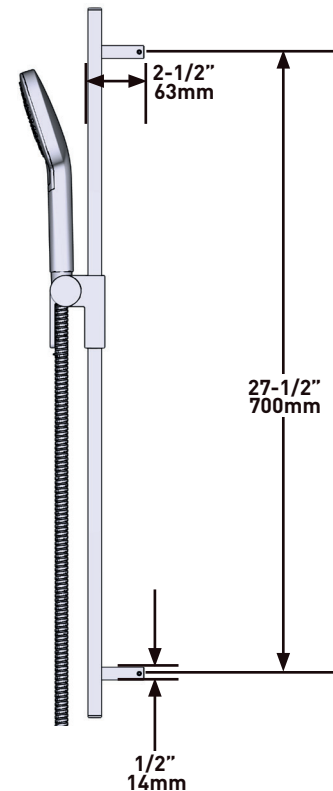

+44 (0)1952 221 100
www.riobel.design