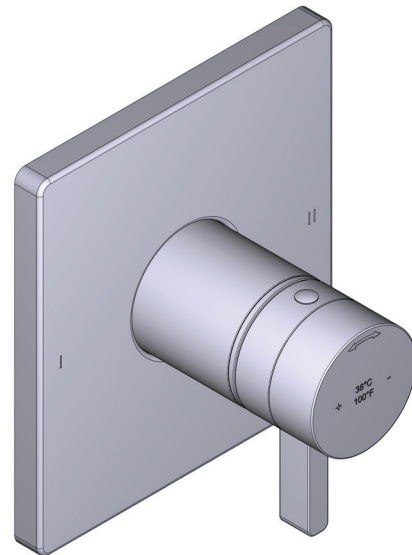

SPECIFICHE

DESCRIZIONE

- Cartuccia coassiale con valvole di controllo Termostatica/pressione
- Solo parte esterna
- Parte interna necessaria per R23-EM-IB
- 3 posizioni (off, 1,2), non utilizzabili contemporaneamente

FLUSSO

- 23 L/min, 60psi, 4 bar

GARANZIA

- Per maggiori informazioni visita www.riobel.design

Valvola coassiale 2 vie di tipo T/P selezione alternata

MODELLI: TPXTQ44-EM