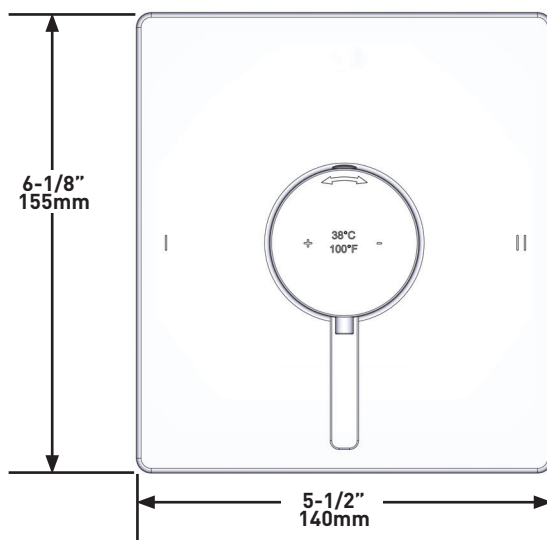

MODELOS: TPXTQ44-EM

+44 (0)1952 221 100
www.riobel.design

ESPECIFICACIONES

DESCRIPCIÓN

- Tapa de prueba
- Válvula de mantenimiento
- Cuerpo empotrado
- Dos salidas G 1/2"
- Placa embellecedora necesaria para completar la instalación
- Entrada hembra G1/2"