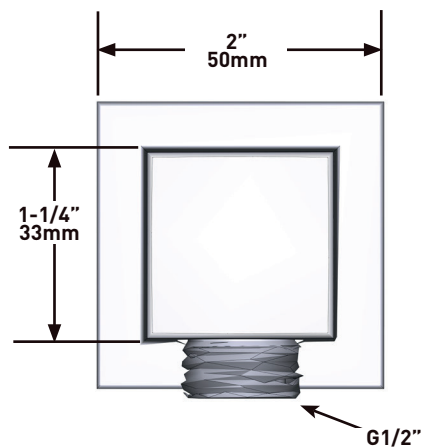

DESCRIPTION

- Entrée G1/2" femelle
- Raccord mâle-femelle G1/2"
- Profondeur réglable
- Sortie G1/2" mâle

GARANTIE

- www.riobel.design

Coude de raccordement mural

MODÈLES: R774-EM

+44 (0)1952 221 100
www.riobel.design