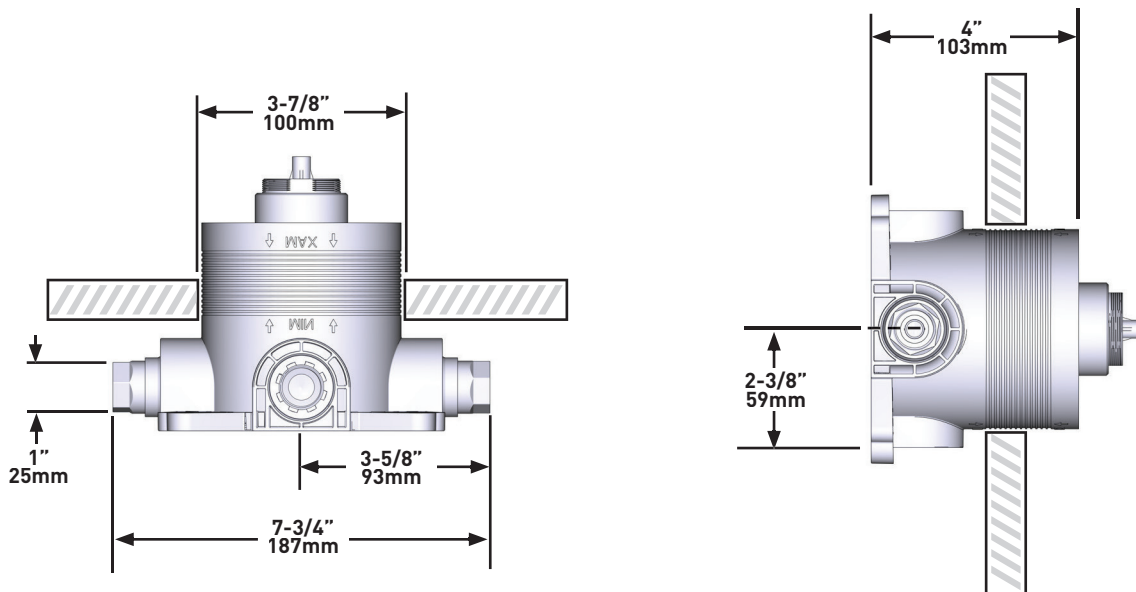

+44 (0)1952 221 100
www.riobel.design