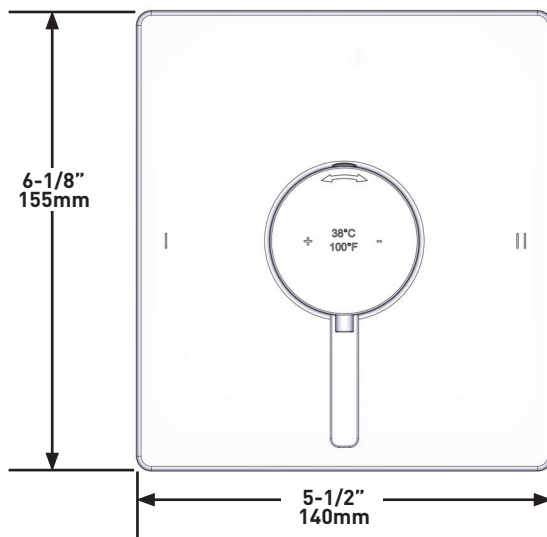

DURCHFLUSSMENGE

- 23 L/min, 60psi, 4 bar

GARANTIE

- Weitere Informationen unter www.riobel.design

2- Wege Einbau-Ventil T/P Sichtteil

MODELLE: TPXTQ44-EM

+44 (0)1952 221 100
www.riobel.design

SPEZIFIKATIONEN