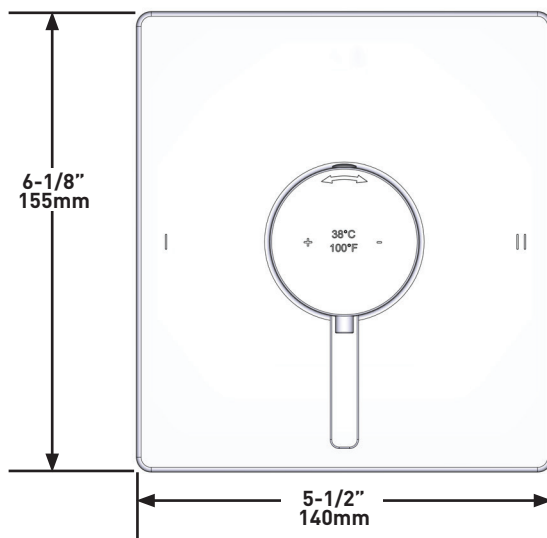

+44 (0)1952 221 100
www.riobel.design