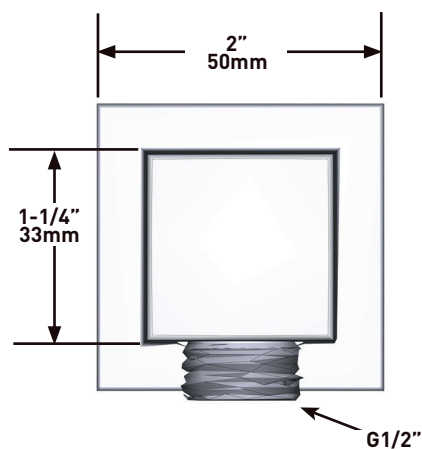

BESCHREIBUNG

- G1/2" Einlass Innengewinde
- G1/2" Adapter im Lieferumfang
- Einstellbare Tiefe
- G1/2" Auslass Aussengewinde

GARANTIE

- www.riobel.design

Wandanschlussbogen

MODELLE:R774-EM

+44 (0)1952 221 100
www.riobel.design