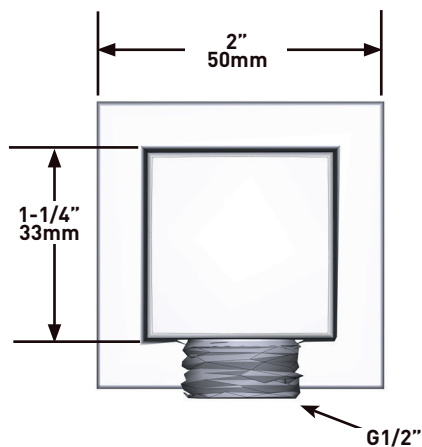

KENMERKEN

BESCHRIJVING

- G1/2" vrouwelijke inlaat
- G1/2" schacht meegeleverd
- Verstelbare diepte
- G1/2" outlet mannelijk

GARANTIE

- www.riobel.design

Gebogen leiding

MODELLEN: R774-EM

+44 (0)1952 221 100
www.riobel.design