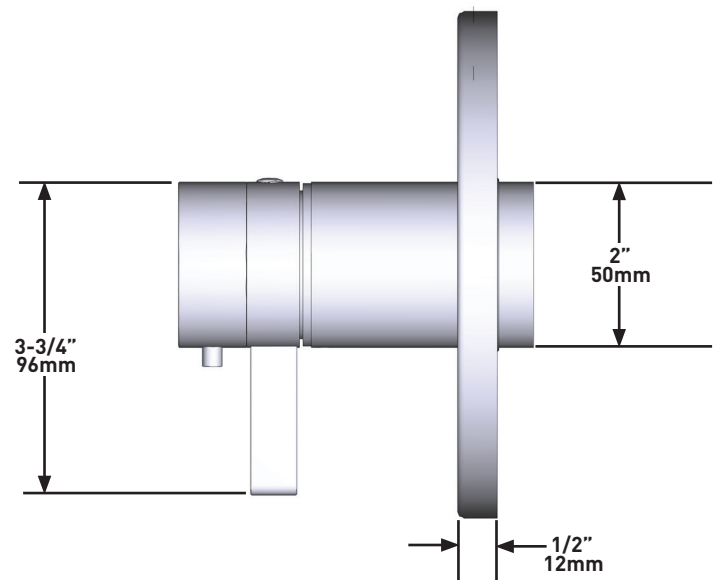

+44 (0)1952 221 100
www.riobel.design