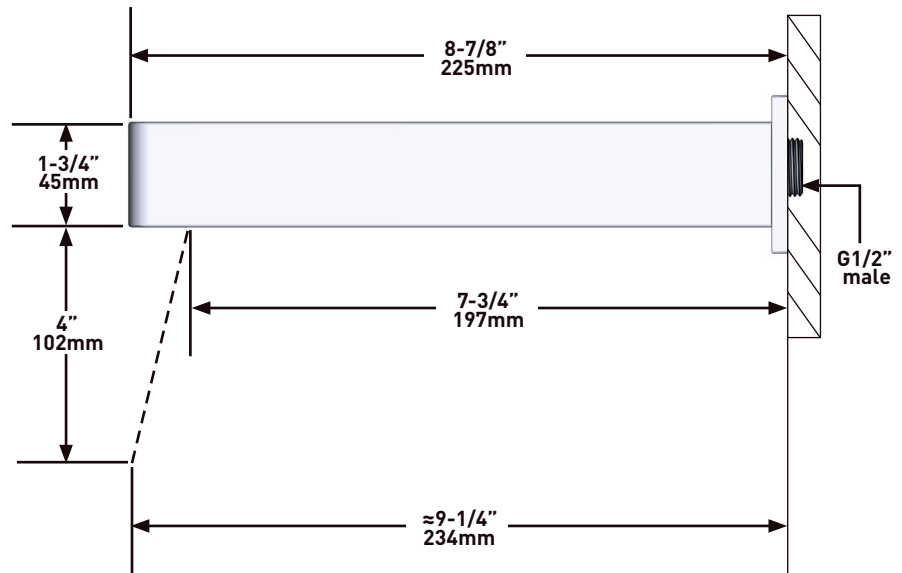

- Conexión macho G1/2"
- Latón

GARANTÍA

- www.riobel.design

Caño de bañera

MODELOS PXTQ80-EM

+44 (0)1952 221 100
www.riobel.design

CARACTERÍSTICAS TÉCNICAS

DESCRIPCIÓN