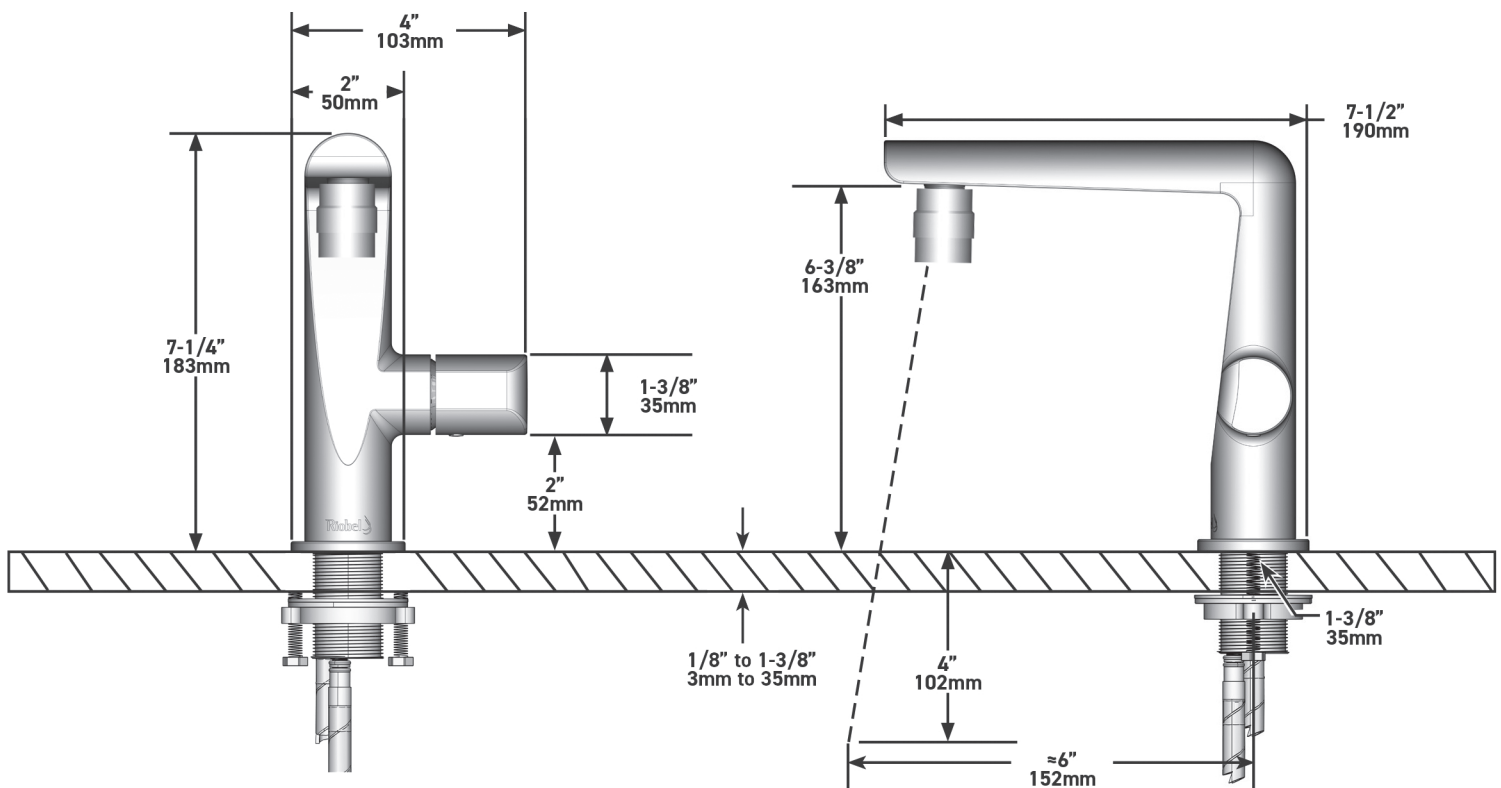

Einloch Bidetarmatur

Modelle: PBS00-EM-B