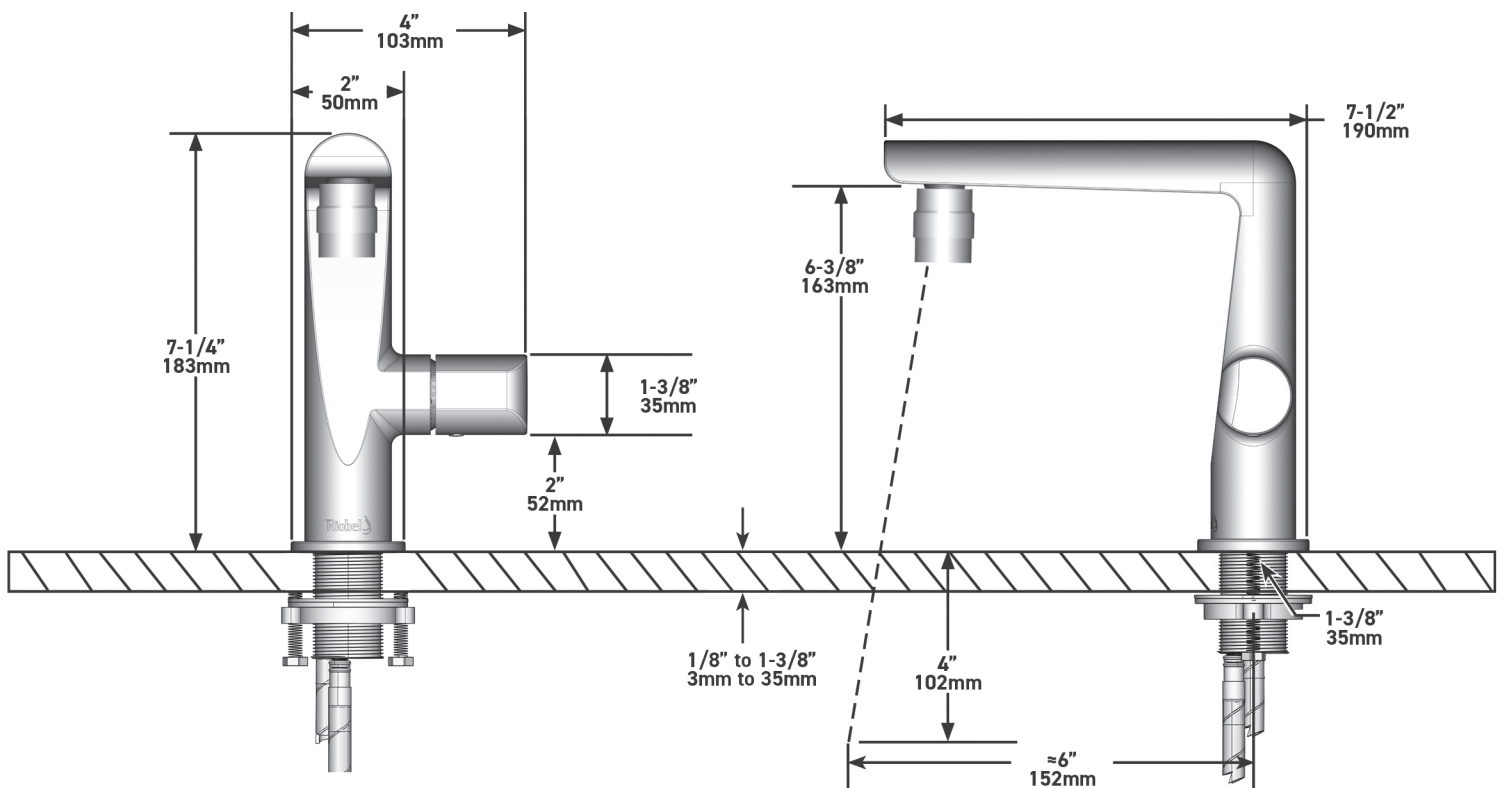

Mitigeur Bidet

Modèles: PBS00-EM-B