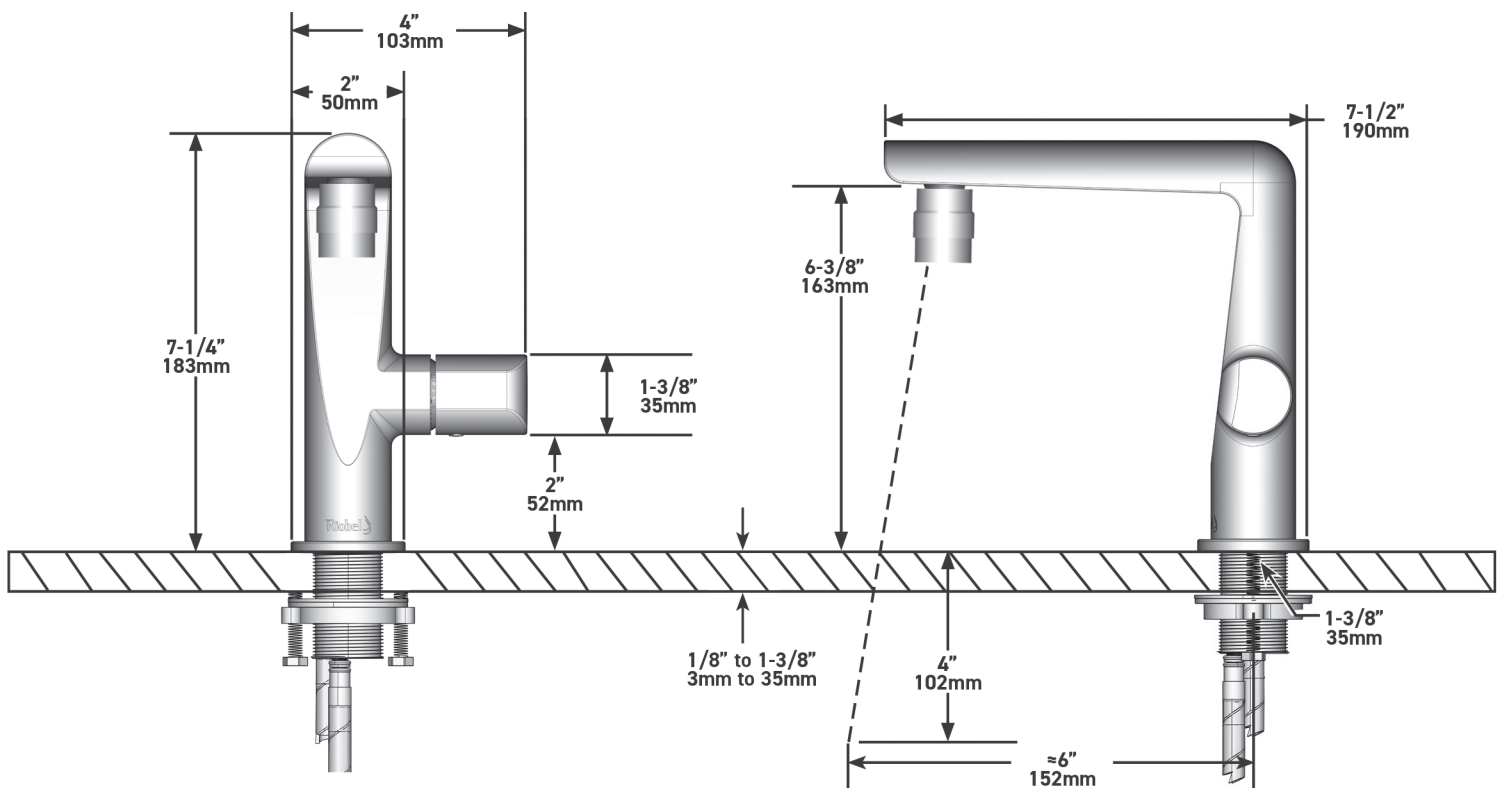

Miscelatore da Bidet

Modelli: PBS00-EM-B