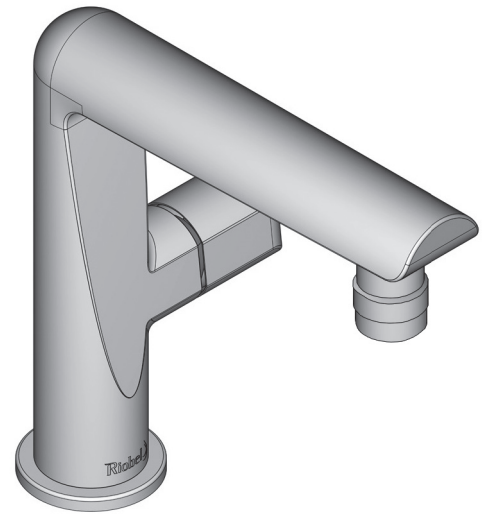

CARACTERÍSTICAS TÉCNICAS

DESCRIPCIÓN

- Conexión de G1/2"
- Adaptador G3/8" incluido
- Cartucho cerámico
- El kit de desagüe se vende por separado

CAUDAL

- 8.3 L/min, 60psi, 4 bar

GARANTÍA

- www.riobel.design

Mezclador Monomando de Bidé

Modelos: PBS00-EM-B