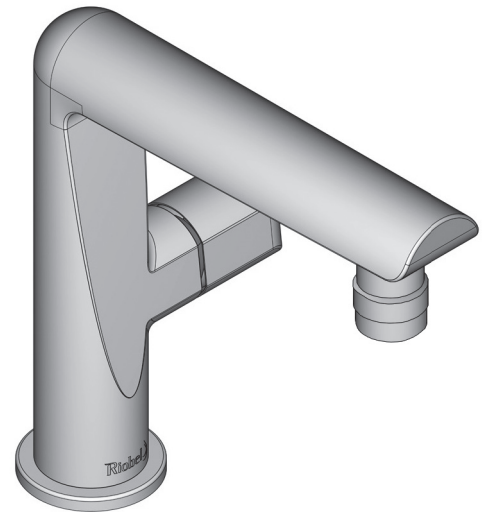

SPECIFICHE

DESCRIZIONE

- G1/2" tubi flessibili
- Adattatore G3/8" incluso
- Cartucce a disco ceramico
- Kit piletta venduto separatamente

FLUSSO

- 8.3 L/min, 60psi, 4 bar

GARANZIA

- www.riobel.design