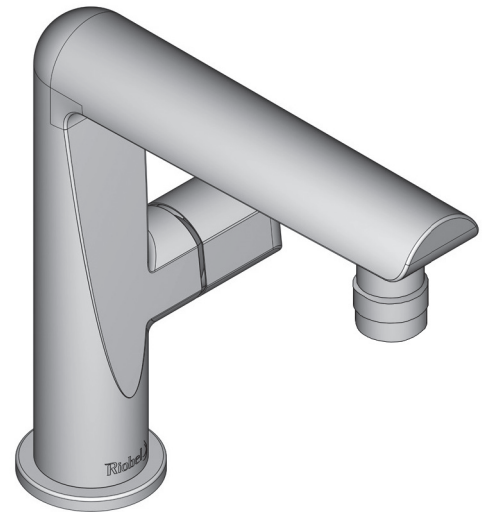

TECHNISCHE DATEN

BESCHREIBUNG

- Flexschläuche ½"
- Adapter G3/8" mitgeliefert
- Keramikkartusche
- Ablaufgarnitur muss separat erworben werden

DURCHFLUSSMENGE

- 8.3 L/min, 60psi, 4 bar

GARANTIE

- www.riobel.design