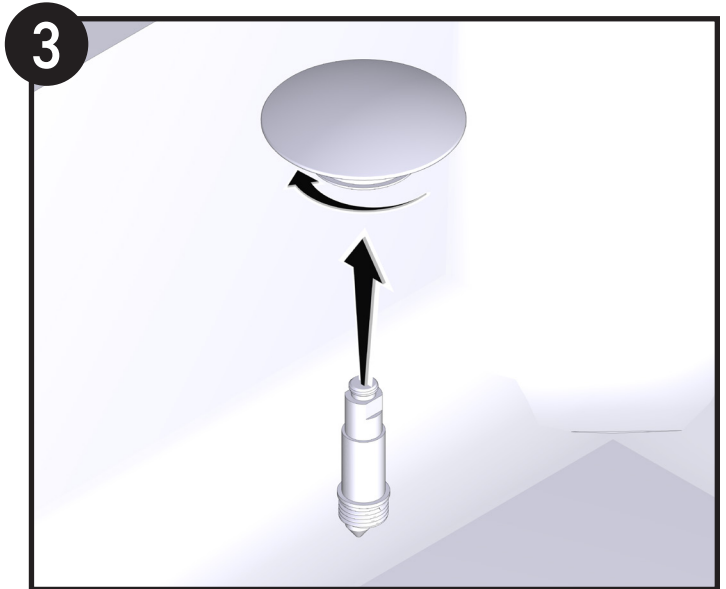

+44 (0)1952 221 100
www.riobel.design

A DISTINCTIVE MEMBER OF THE HOUSE OF ROHL