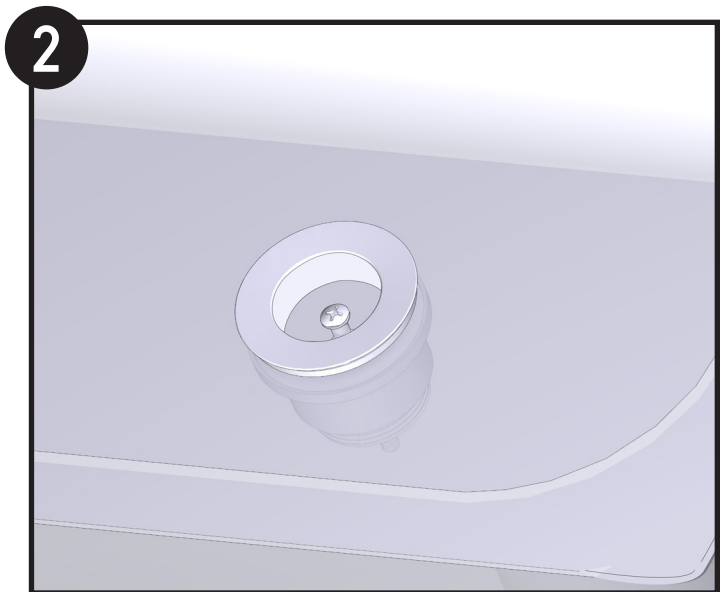

+44 (0)1952 221 100
www.riobel.design

A DISTINCTIVE MEMBER OF THE HOUSE OF ROHL