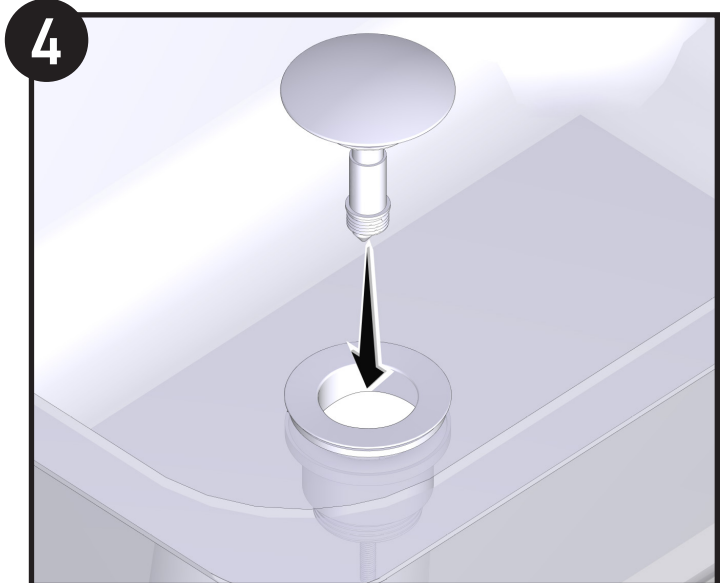

+44 (0)1952 221 100
www.riobel.design

A DISTINCTIVE MEMBER OF THE HOUSE OF ROHL