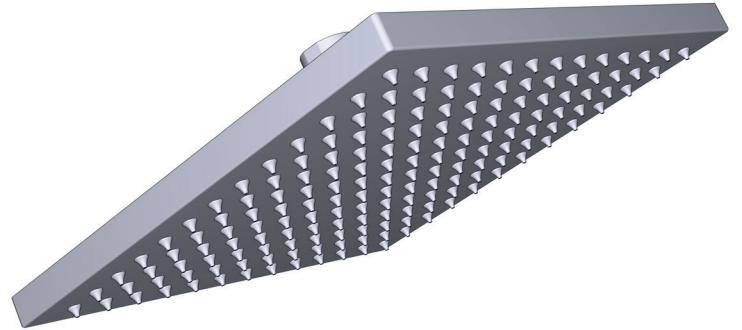

CARACTÉRISTIQUES TECHNIQUES

DESCRIPTION

- Anticalcaire
- Orientable
- Entrée G1/2 femelle

DÉBIT

- 6.7 L/min, 3 bar

CERTIFICATIONS

- Conforme à la norme européenne EN1112:2008
- Certifié selon la classe acoustique et de débit P-IX 326/IZ
- En cours de certification selon la réglementation DVGW pour les matériaux en contact avec l'eau potable

GARANTIE

- www.riobel.design

20 cm (8") Douche de tête

MODÈLES R488-EM