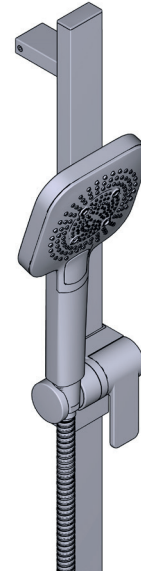

DESCRIZIONE

- Ugelli facili da pulire
- Doccetta multi-funzione
- Tubo flessibile doccia 150cm con snodo e 2 valvole
- Asta doccia rettangolare
- Cursore sinistro Easy-Glide

FLUSSO

- 8 L/min, 3 bar

GARANZIA

- www.riobel.design

SPECIFICHE

Asta doccia

MODELLI: R4845-EM