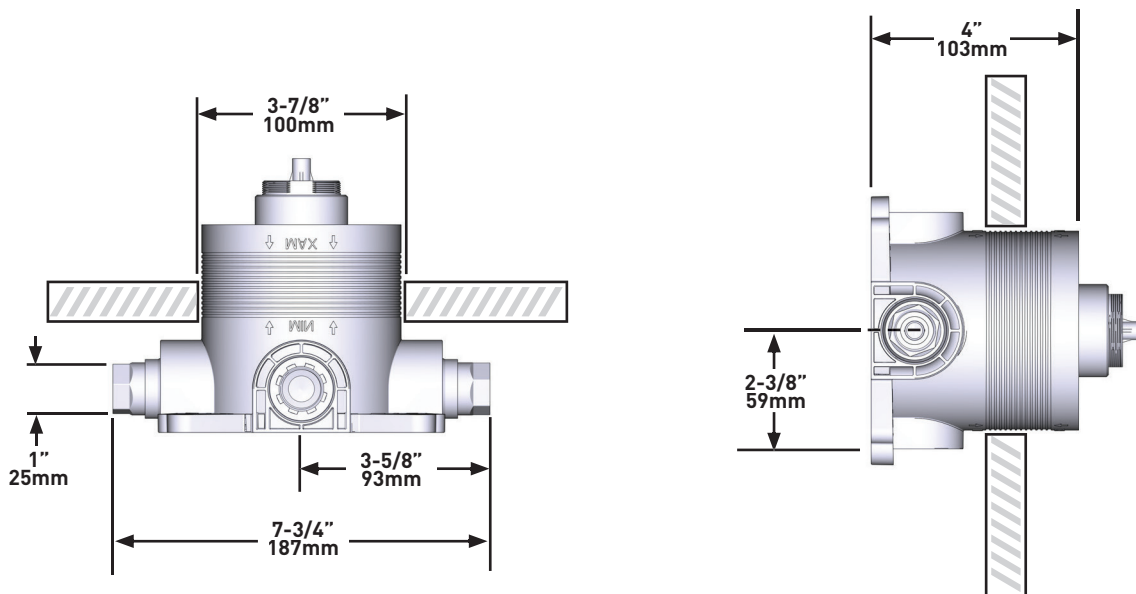

+44 (0)1952 221 100
www.riobel.design