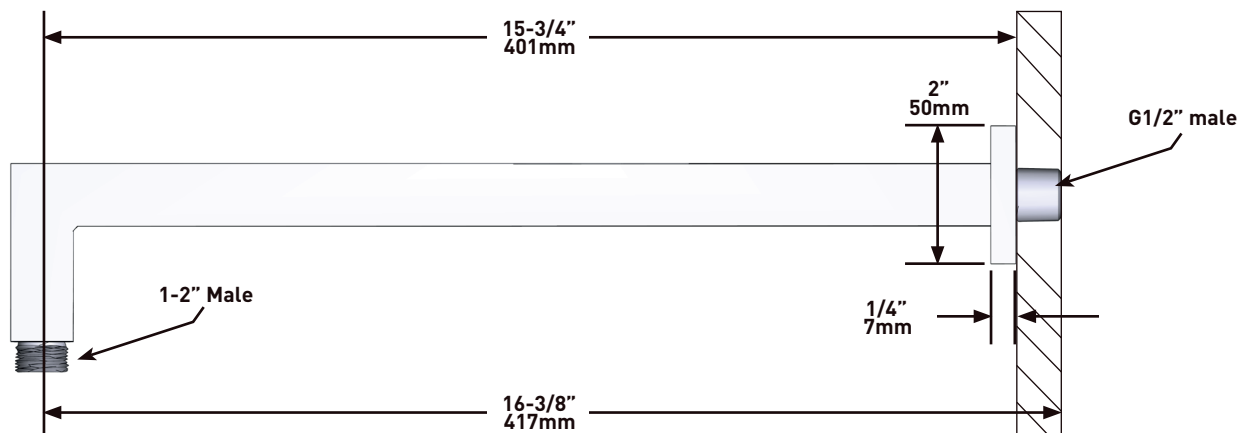

KENMERKEN

BESCHRIJVING

- G 1/2" buitendraadse aansluitingen
- Vierkante rozet

GARANTIE

- www.riobel.design

Vierkante douche-arm van 40 cm (16")

MODELLEN: R503-EM

+44 (0)1952 221 100
www.riobel.design