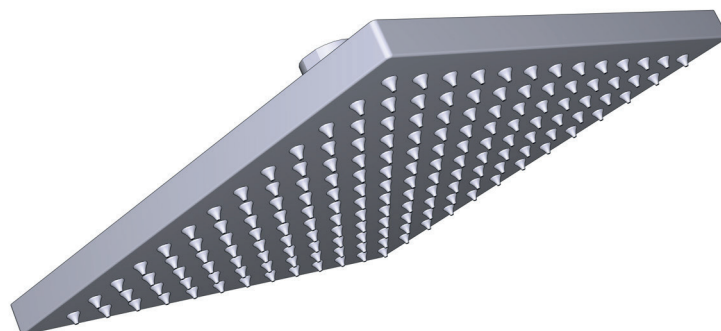

SPECIFICHE

DESCRIZIONE

- Ugelli facili da pulire
- Girevole
- G1/2 ingresso femmina

FLUSSO

- 6.7 L/min, 3 bar

STANDARD

- Conforme allo standard europeo EN1112:2008
- Certificato secondo la classe acustica e di portata P-IX 326/IZ
- In fase di certificazione secondo le norme DVGW per i materiali a contatto con l'acqua potabile

GARANZIA

- www.riobel.design

20 cm (8") Soffione

MODELLI R488-EM