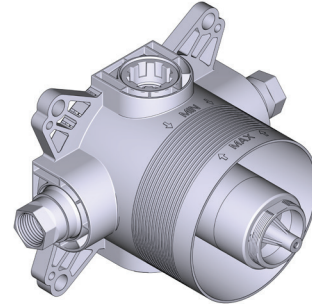

SPEZIFIKATIONEN

BEZEICHNUNG

- Testkappe
- Service-Ventil
- Nur Unterputz
- Zwei G-1/2"-Ausgänge
- Entsprechende Garnitur zur Vervollständigung erforderlich
- G1/2"-Einlass, weiblich

GARANTIE

- Weitere Informationen unter www.houseofrohl.uk

2-Wege Typ T/P Koaxial-Unterputzventil

MODELLE: R23-EM-IB