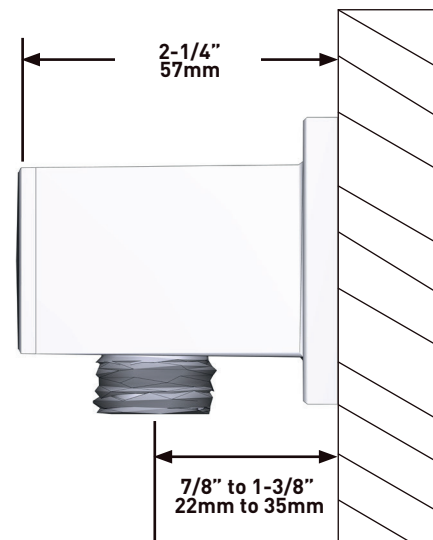

+44 (0)1952 221 100
www.riobel.design