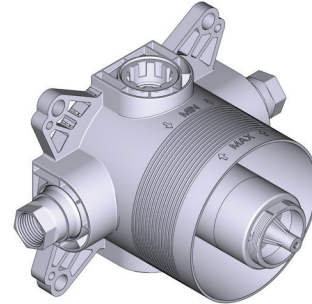

SPECIFICATIES

BESCHRIJVING

- Test kap
- Afsluitklep
- Alleen inbouwdeel
- Twee G 1/2" aansluitingen
- Bijbehorende trim vereist om af te werken
- G1/2" binnendraadse inlaat

GARANTIE

- Voor meer informatie, bezoek www.houseofrohl.uk

2-weg Type T/P coaxiale klep ruw

MODELLEN: R23-EM-IB