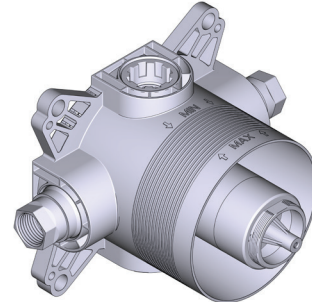

FLUSSO

- 24 L/min, 60psi, 4 bar

GARANZIA

- Per maggiori informazioni visita www.riobel.design

Valvola coassiale 2 vie di tipo T/P parte esterna

MODELLI: TPXTQ23-EM

+44 (0)1952 221 100
www.riobel.design

SPECIFICHE

DESCRIZIONE

- Tappo di prova
- Valvola di servizio
- Solo ruvido
- Due uscite G 1/2"
- Gruppo miscelatore corrispondente necessario a completamento
- Ingresso femmina da G1/2"

GARANZIA

- Per maggiori informazioni visita www.houseofrohl.uk