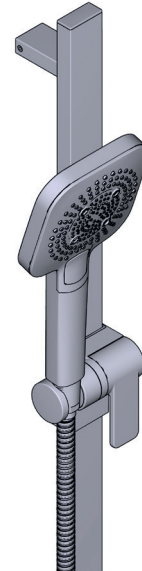

BESCHRIJVING

- Kalkvrij
- Multifunctionele handdouche
- 150 cm (59") flexibele slang met dubbele vergrendeling, draaibaar en 2 regelkleppen
- Rechthoekige schuifstang
- Easy-Glide linker cursor

STROMING

- 8 L/min, 3 bar

GARANTIE

- www.riobel.design

KENMERKEN

Douchestang

MODELLEN: R4845-EM