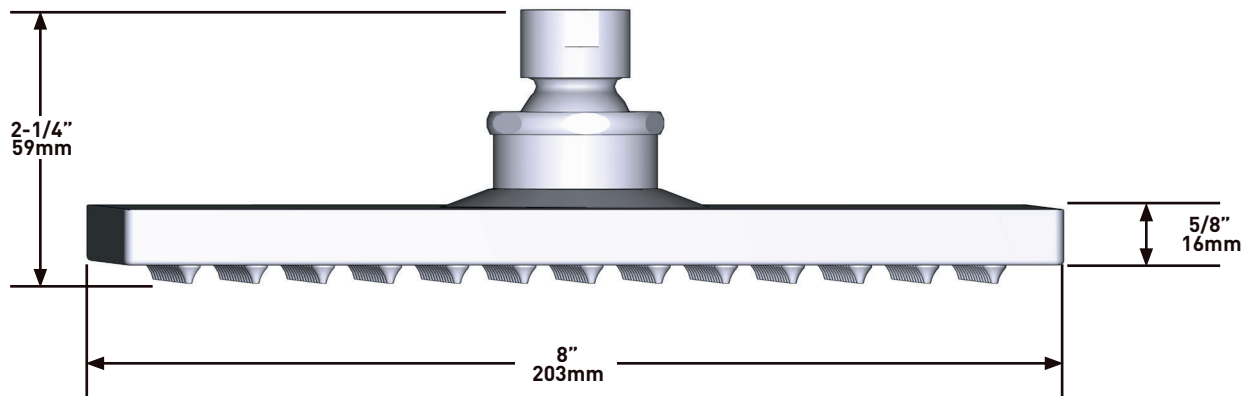

+44 (0)1952 221 100
www.riobel.design

A DISTINCTIVE MEMBER OF THE HOUSE OF ROHL