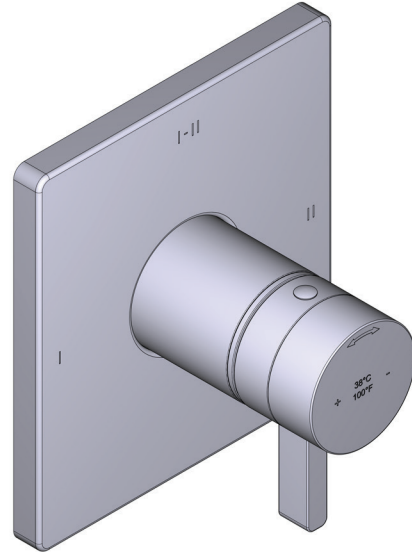

TECHNISCHE DATEN

BESCHREIBUNG

- Thermostat/Druckausgleichs-Kartusche mit Rückschlagventilen
- Nur Sichtteile
- R23-EM-IB UP-Teil obligatorisch
- 4 Positionen (Aus, 1,1 und 2,2) kann zusammen genutzt werden

DURCHFLUSSMENGE

- 24 L/min, 60psi, 4 bar

GARANTIE

- Weitere Informationen unter www.riobel.design

2-Wege Einbau-Ventil T/P Sichtteil ,beide Strahlarten gleichzeitig nutzbar

MODELLE TPXTQ23-EM