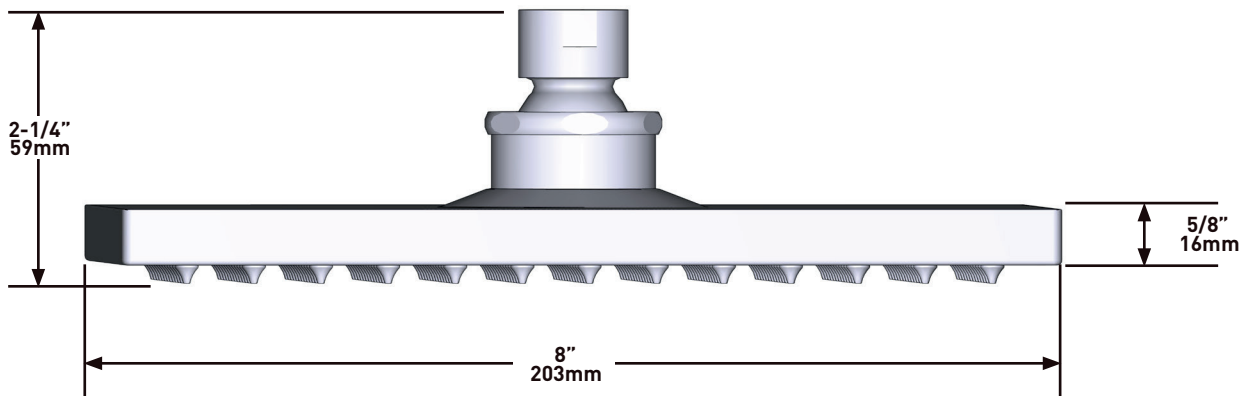

GARANTIE

- www.riobel.design

8" (20cm) Douchekop

MODELLEN: R488-EM

+44 (0)1952 221 100
www.riobel.design

KENMERKEN

BESCHRIJVING

- G1/2" vrouwelijke inlaat
- G1/2" schacht meegeleverd
- Verstelbare diepte
- G1/2" outlet mannelijk