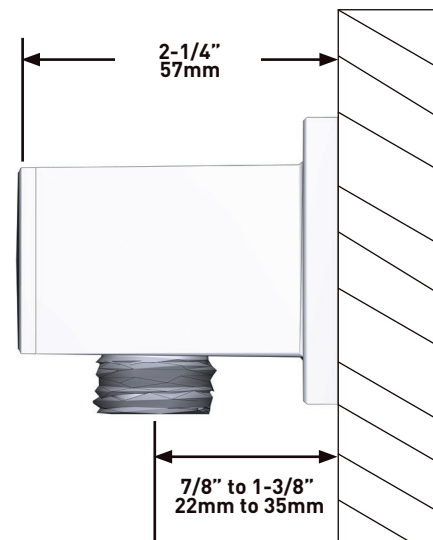

- Entrée G1/2" femelle
- Raccord mâle-femelle G1/2"
- Profondeur réglable
- Sortie G1/2" mâle

GARANTIE

- www.riobel.design

Coude de raccordement mural

MODÈLES: R774-EM

+44 (0)1952 221 100
www.riobel.design