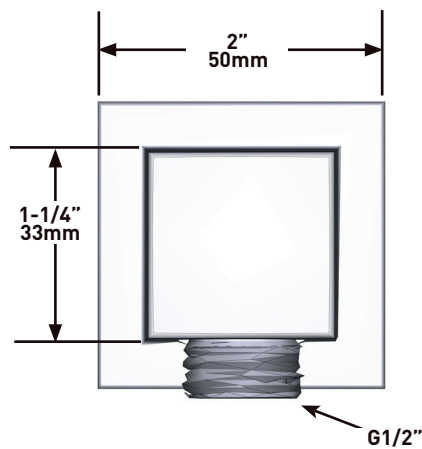

- Entrée G1/2" femelle
- Raccord mâle-femelle G1/2"
- Profondeur réglable
- Sortie G1/2" mâle

GARANTIE

- www.riobel.design

Coude de raccordement mural

MODÈLES: R774-EM

+44 (0)1952 221 100
www.riobel.design