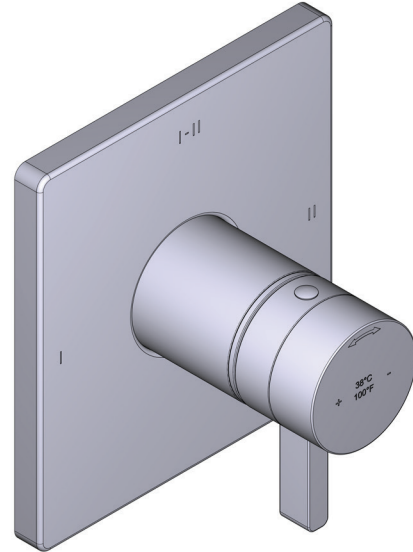

SPECIFICATIES

BESCHRIJVING

- Thermostatisch/ drukcompenserend coaxiaal cartridge met terugslagkleppen
- Alleen afbouwdeel
- R23-EM-IB inbouwdeel vereist om te voltooien
- 4 posities (UIT, 1, 1 en 2, 2) delen

DOORSTROOM

- 24 L/min, 60psi, 4 bar

GARANTIE

- Voor meer informatie, bezoek www.riobel.design

Opbouwdeel met 2-weg omstelling T/P

MODELLEN: TPXTQ23-EM