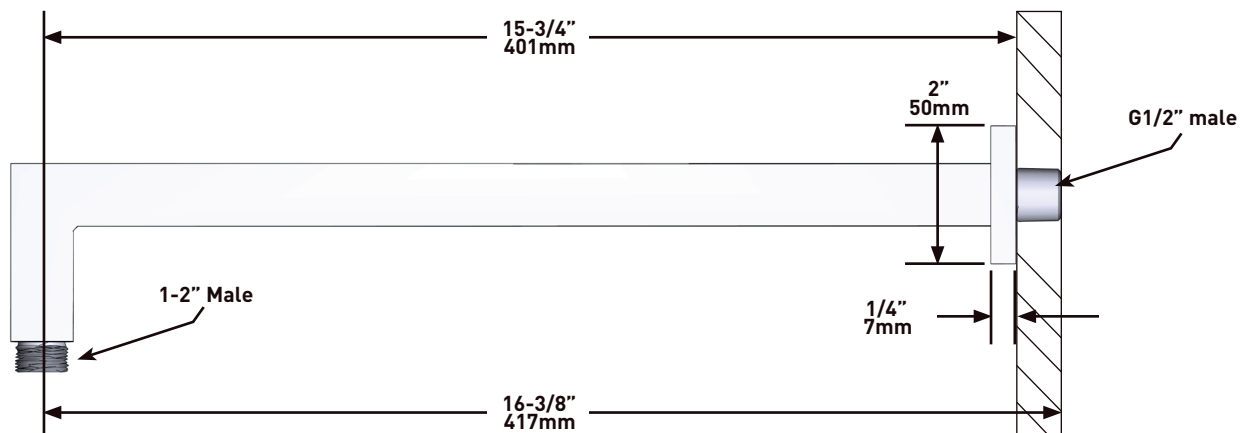

SPECIFICHE

DESCRIZIONE

- G1/2" congiunzione maschio
- Rosetta doccia Quadrata

GARANZIA

- www.riobel.design

Braccio doccia quadrato da 40cm

MODELLI: R543-EM

+44 (0)1952 221 100
www.riobel.design

A DISTINCTIVE MEMBER OF THE HOUSE OF ROHL

SPECIFICHE

DESCRIZIONE

- Ugelli facili da pulire
- Girevole
- G1/2 ingresso femmina

FLUSSO

- 6.7 L/min, 3 bar

STANDARD

- Conforme allo standard europeo EN1112:2008
- Certificato secondo la classe acustica e di portata P-IX 326/IZ
- In fase di certificazione secondo le norme DVGW per i materiali a contatto con l'acqua potabile