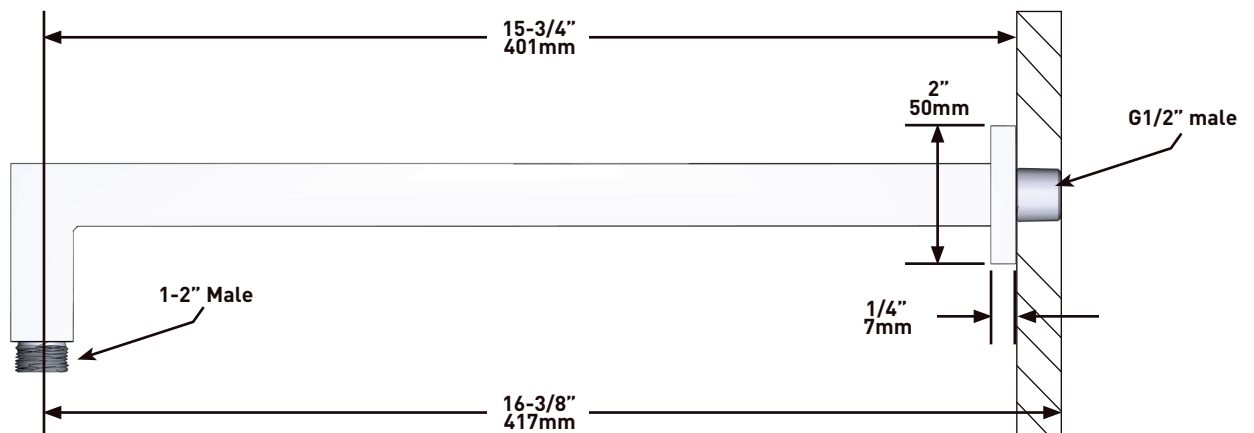

DESCRIPCIÓN

- Conexión macho G1/2"
- Florón cuadrado

GARANTÍA

- www.riobel.design

Brazo de ducha cuadrado 40 cm

MODELOS: R543-EM

+44 (0)1952 221 100
www.riobel.design

A DISTINCTIVE MEMBER OF THE HOUSE OF ROHL