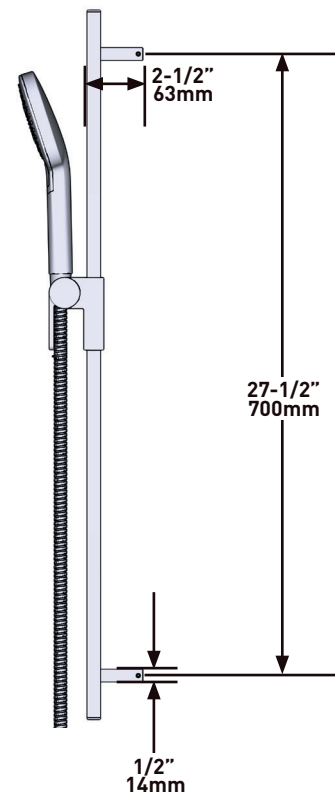

+44 (0)1952 221 100
www.riobel.design