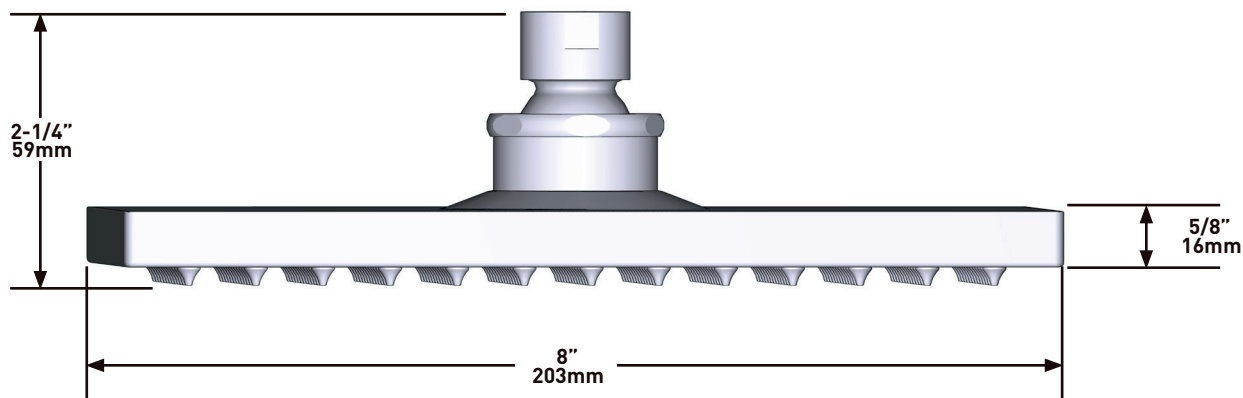

+44 (0)1952 221 100
www.riobel.design