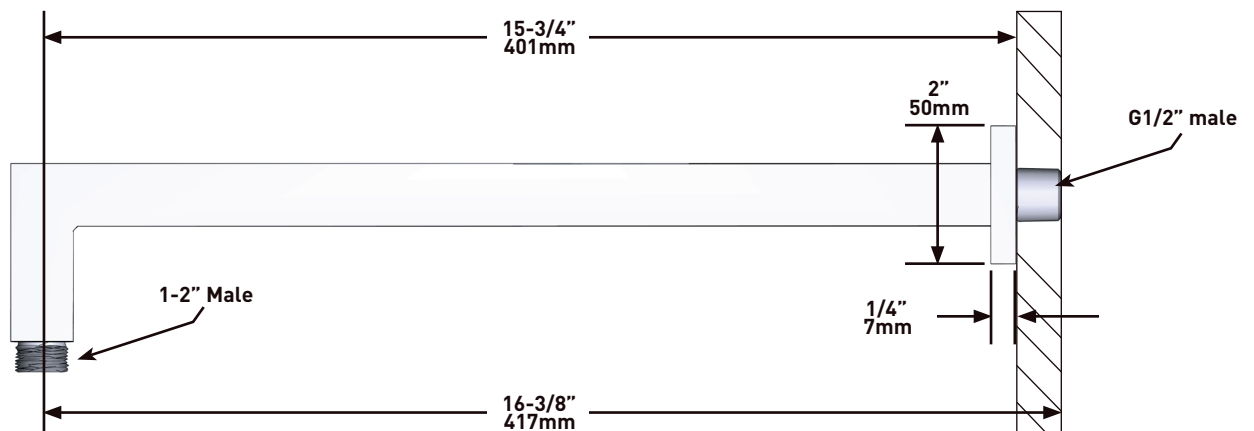

BESCHREIBUNG

- G 1/2" Verbindung Aussengewinde
- Rosette eckig

Garantie

- www.riobel.design

Kopfbrause quadratisch 40cm

MODELLE: R543-EM

+44 (0)1952 221 100
www.riobel.design

A DISTINCTIVE MEMBER OF THE HOUSE OF ROHL

TECHNISCHE DATEN

BESCHREIBUNG

- Easy-Clean-Noppen
- Drehbar
- G 1/2 Einlass Innengewinde

DURCHFLUSSMENGE

- 6.7 L/min, 3 bar

ZERTIFIZIERUNGEN

- Entspricht der europäischen Norm EN1112:2008
- Zertifiziert nach Schall- und Durchflussklasse P-IX 326/IZ
- Vorbereitung der Zertifizierung nach DVGW-Regelwerk für Materialien im Kontakt mit Trinkwasser