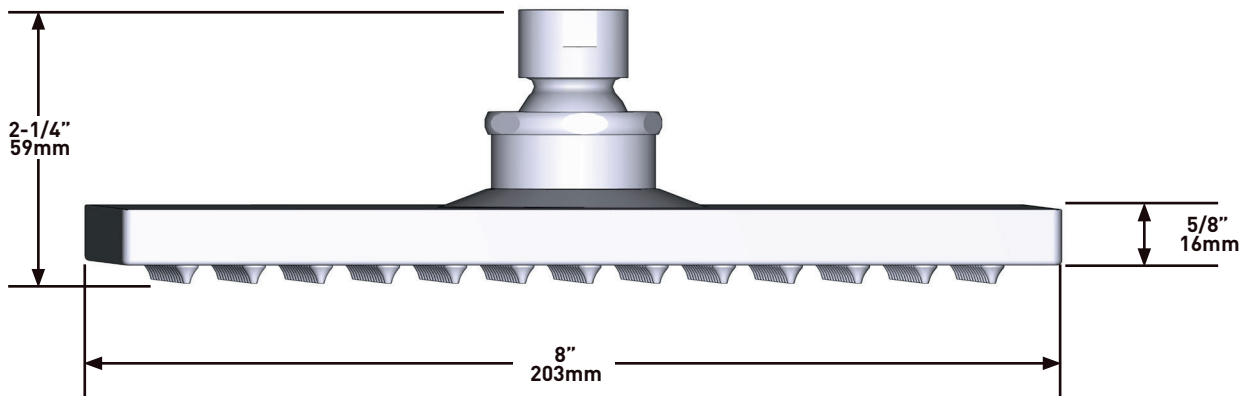

+44 (0)1952 221 100
www.riobel.design