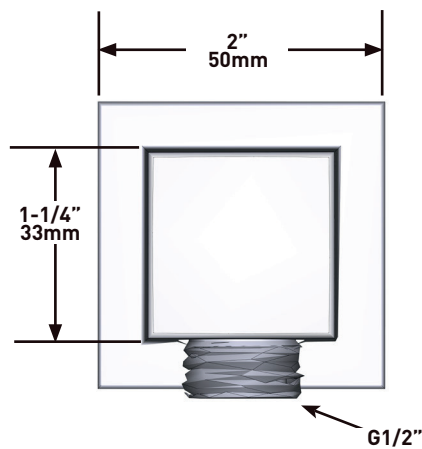

- G1/2" Einlass Innengewinde
- G1/2" Adapter im Lieferumfang
- Einstellbare Tiefe
- G1/2" Auslass Aussengewinde

GARANTIE

- www.riobel.design

Wandanschlussbogen

MODELLE:R774-EM

+44 (0)1952 221 100
www.riobel.design