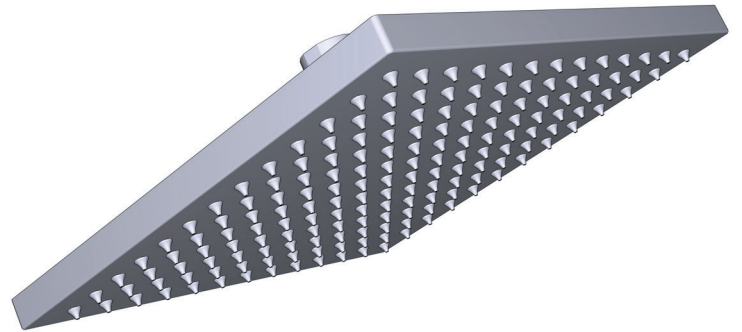

TECHNISCHE DATEN

BESCHREIBUNG

- Easy-Clean-Noppen
- Drehbar
- G 1/2 Einlass Innengewinde

DURCHFLUSSMENGE

- 6.7 L/min, 3 bar

ZERTIFIZIERUNGEN

- Entspricht der europäischen Norm EN1112:2008
- Zertifiziert nach Schall- und Durchflussklasse P-IX 326/IZ
- Vorbereitung der Zertifizierung nach DVGW-Regelwerk für Materialien im Kontakt mit Trinkwasser

GARANTIE

- www.riobel.design

20 cm (8") Kopfbrause

MODELLE R488-EM