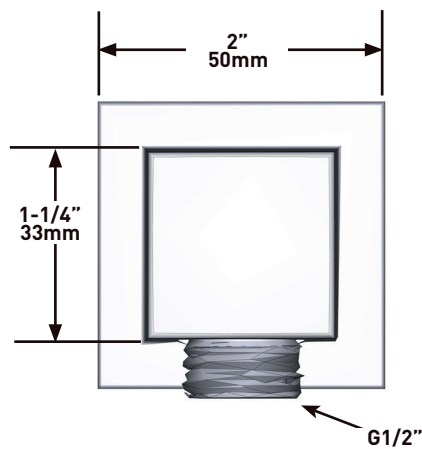

+44 (0)1952 221 100
www.riobel.design