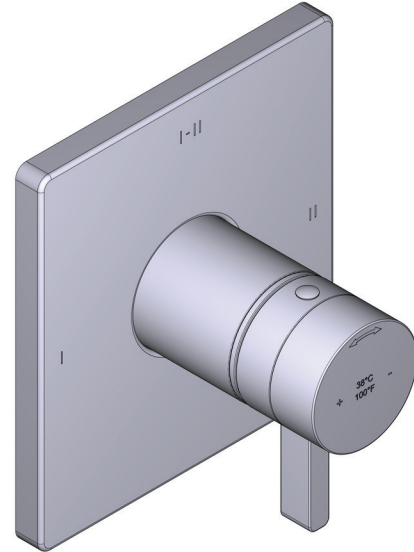

CARACTERÍSTICAS TÉCNICAS

DESCRIPCIÓN

- Cartucho termostático coaxial con válvulas anti retorno
- Solo placa embellecedora
- R23-EM-IB cuerpo empotrado requerido para completar la instalación
- 4 posiciones (OFF, 1, 1 y 2, 2) compartidas

Caudal

- 24 L/min, 60psi, 4 bar

GARANTÍA

- Para más información, visite www.riobel.design

**Conjunto embellecedor para cuerpo termostático de 2 vías
(T/P: cartucho termostático coaxial con equilibrador de presión)**

MODELOS: TPXTQ23-EM