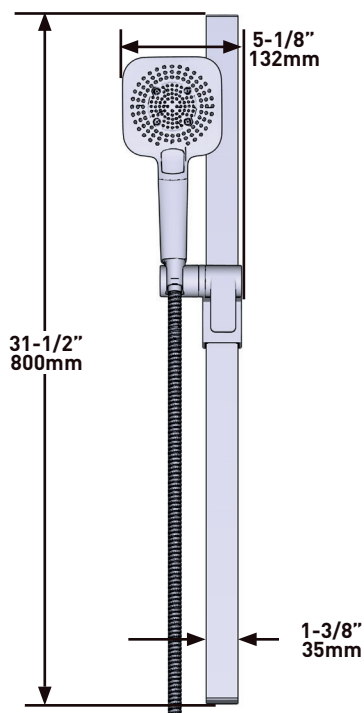

+44 (0)1952 221 100
www.riobel.design