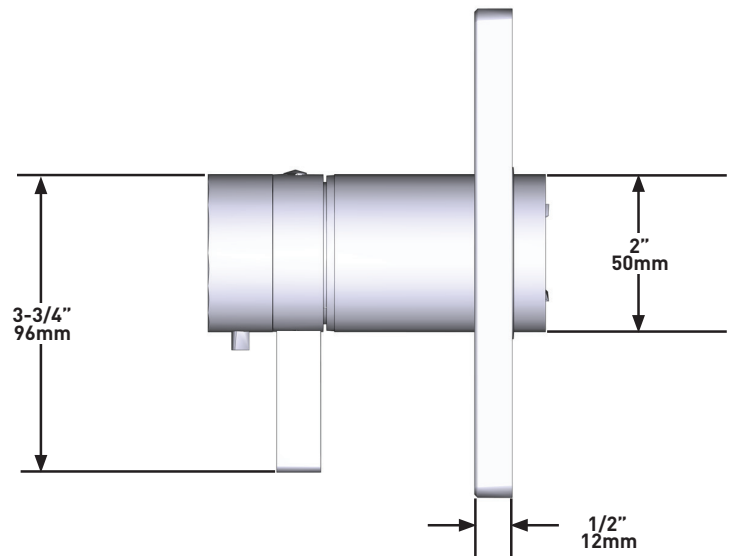

+44 (0)1952 221 100
www.riobel.design