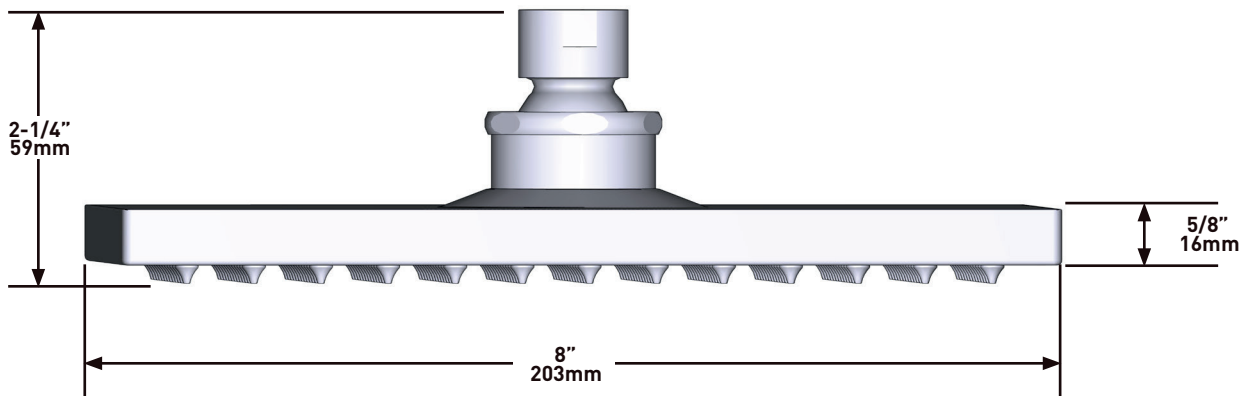

DESCRIPTION

- Connexion mâle G1/2
- Rosace carrée

GARANTIE

- www.riobel.design

Bras de douche carré 40 cm

MODÈLES: R543-EM

+44 (0)1952 221 100
www.riobel.design

A DISTINCTIVE MEMBER OF THE HOUSE OF ROHL

CARACTÉRISTIQUES TECHNIQUES

DESCRIPTION

- Anticalcaire
- Orientable
- Entrée G1/2 femelle

DÉBIT

- 6.7 L/min, 3 bar

CERTIFICATIONS

- Conforme à la norme européenne EN1112:2008
- Certifié selon la classe acoustique et de débit P-IX 326/IZ
- En cours de certification selon la réglementation DVGW pour les matériaux en contact avec l'eau potable

GARANTIE

- www.riobel.design

20 cm (8") Douche de tête

MODÈLES R488-EM

+44 (0)1952 221 100
www.riobel.design

A DISTINCTIVE MEMBER OF THE HOUSE OF ROHL

CARACTÉRISTIQUES TECHNIQUES

DESCRIPTION