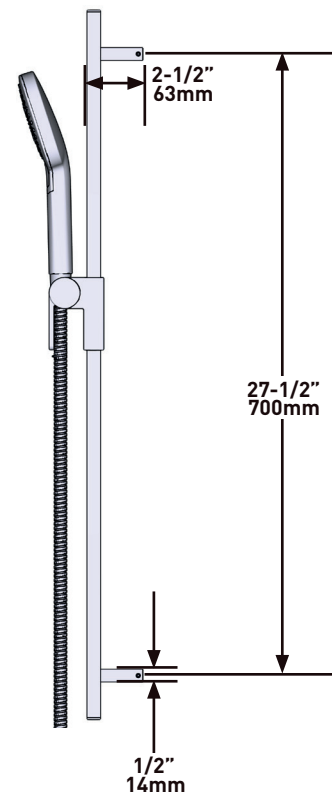

CARACTERÍSTICAS TÉCNICAS

DESCRIPCIÓN

- Anticalcárea
- Ducha de mano multifunción
- Flexo de ducha reforzado de 150 cm. Tuerca giratoria y 2 válvulas anti retorno
- Barra de douche rectangular
- Soporte deslizante, sistema "Easy Glide"

Caudal

- 8 L/min, 3 bar

GARANTÍA

- www.riobel.design

Barra de ducha

MODELOS: R4845-EM

+44 (0)1952 221 100
www.riobel.design

CARACTERÍSTICAS TÉCNICAS

DESCRIPCIÓN

- Conexión macho G1/2"
- Florón cuadrado

GARANTÍA

- www.riobel.design

Brazo de ducha cuadrado 40 cm

MODELOS: R543-EM

+44 (0)1952 221 100
www.riobel.design

A DISTINCTIVE MEMBER OF THE HOUSE OF ROHL