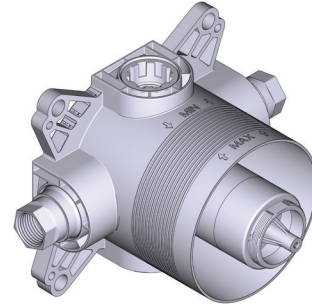

ESPECIFICACIONES

DESCRIPCIÓN

- Tapa de prueba
- Válvula de mantenimiento
- Cuerpo empotrado
- Dos salidas G 1/2"
- Placa embellecedora necesaria para completar la instalación
- Entrada hembra G1/2"

GARANTÍA

- Para más información, visite www.houseofrohl.uk

Cuerpo empotrado de 2 entradas para cartucho coaxial tipo T/P

MODELOS: R23-EM-IB