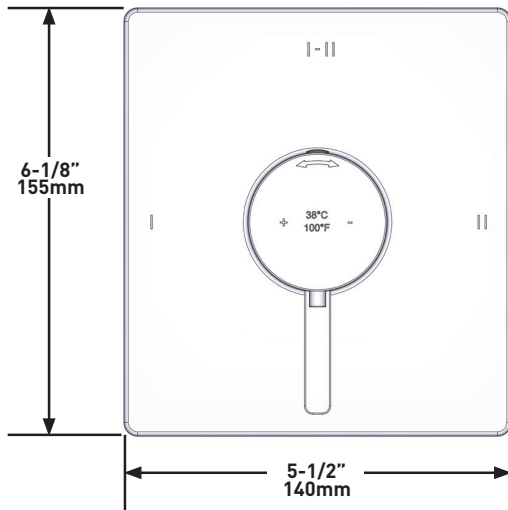

DOORSTROOM

- 24 L/min, 60psi, 4 bar

GARANTIE

- Voor meer informatie, bezoek www.riobel.design

Opbouwdeel met 2-weg omstelling T/P

MODELLEN: TPXTQ23-EM

+44 (0)1952 221 100
www.riobel.design

SPECIFICATIES