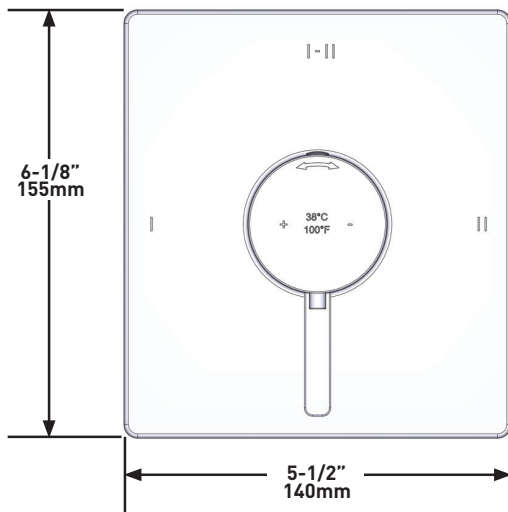

MODELOS: TPXTQ23-EM

+44 (0)1952 221 100
www.riobel.design

ESPECIFICACIONES

DESCRIPCIÓN

- Tapa de prueba
- Válvula de mantenimiento
- Cuerpo empotrado
- Dos salidas G 1/2"
- Placa embellecedora necesaria para completar la instalación
- Entrada hembra G1/2"