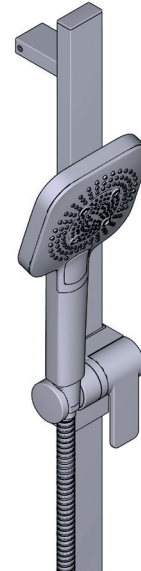

CARACTERÍSTICAS TÉCNICAS

DESCRIPCIÓN

- Anticalcárea
- Ducha de mano multifunción
- Flexo de ducha reforzado de 150 cm. Tuerca giratoria y 2 válvulas anti retorno
- Barra de douche rectangular
- Soporte deslizante, sistema "Easy Glide"

Caudal

- 8 L/min, 3 bar

GARANTÍA

- www.riobel.design

Barra de ducha

MODELOS: R4845-EM