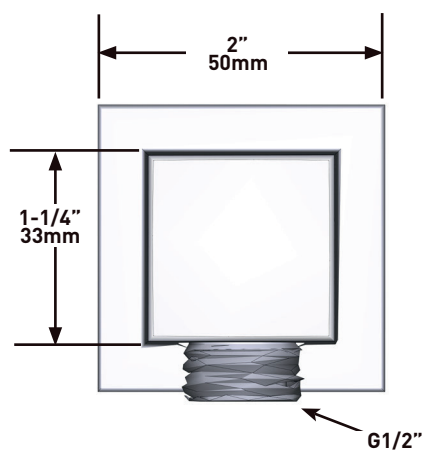

+44 (0)1952 221 100
www.riobel.design

A DISTINCTIVE MEMBER OF THE HOUSE OF ROHL