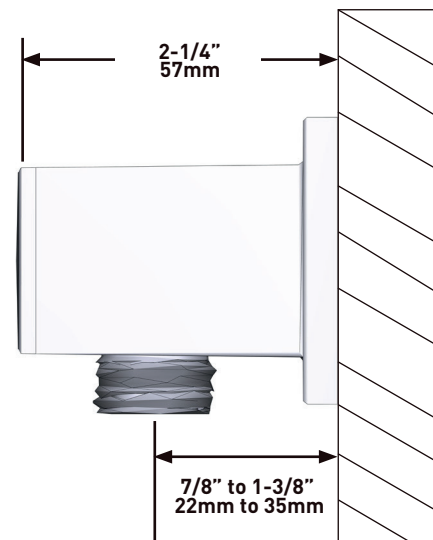

- G1/2" Einlass Innengewinde
- G1/2" Adapter im Lieferumfang
- Einstellbare Tiefe
- G1/2" Auslass Aussengewinde

GARANTIE

- www.riobel.design

Wandanschlussbogen

MODELLE:R774-EM

+44 (0)1952 221 100
www.riobel.design