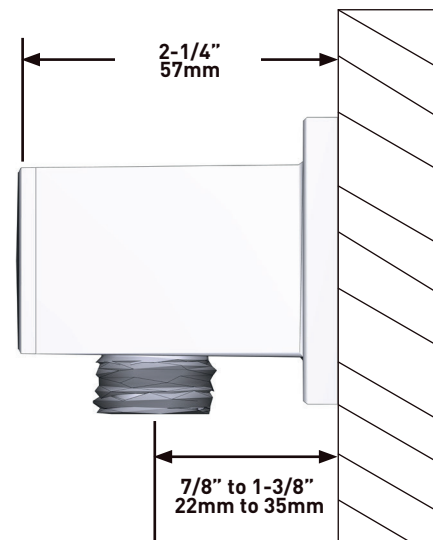

+44 (0)1952 221 100
www.riobel.design

A DISTINCTIVE MEMBER OF THE HOUSE OF ROHL