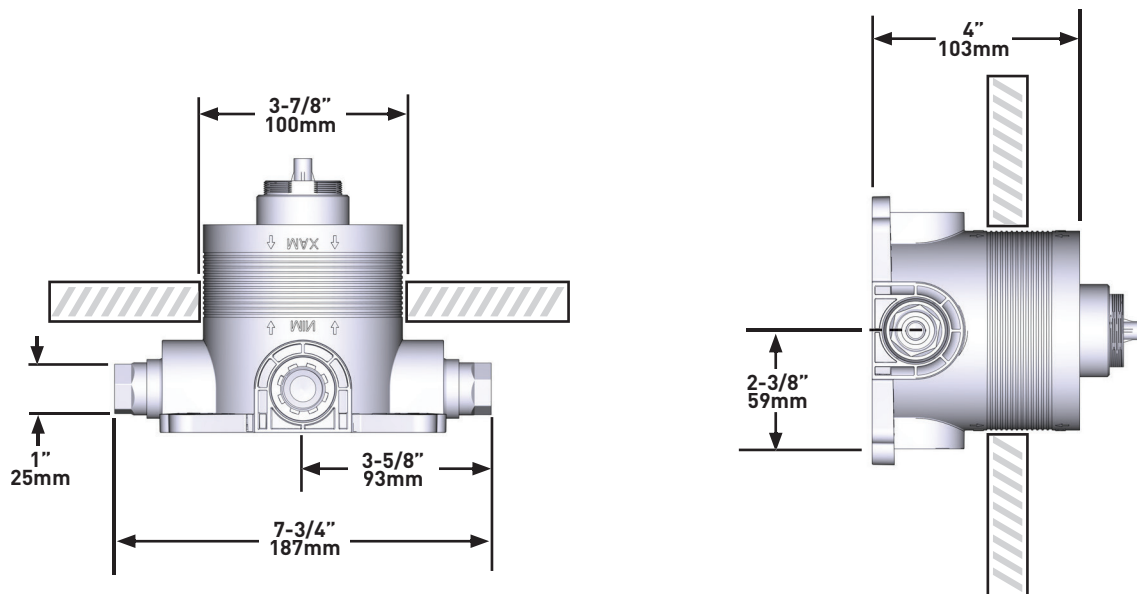

+44 (0)1952 221 100
www.riobel.design

A DISTINCTIVE MEMBER OF THE HOUSE OF ROHL