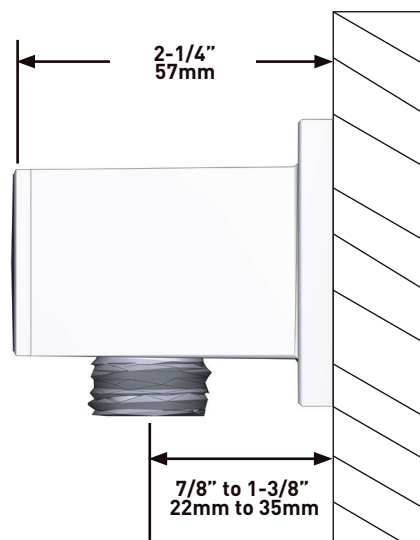

+44 (0)1952 221 100
www.riobel.design

A DISTINCTIVE MEMBER OF THE HOUSE OF ROHL