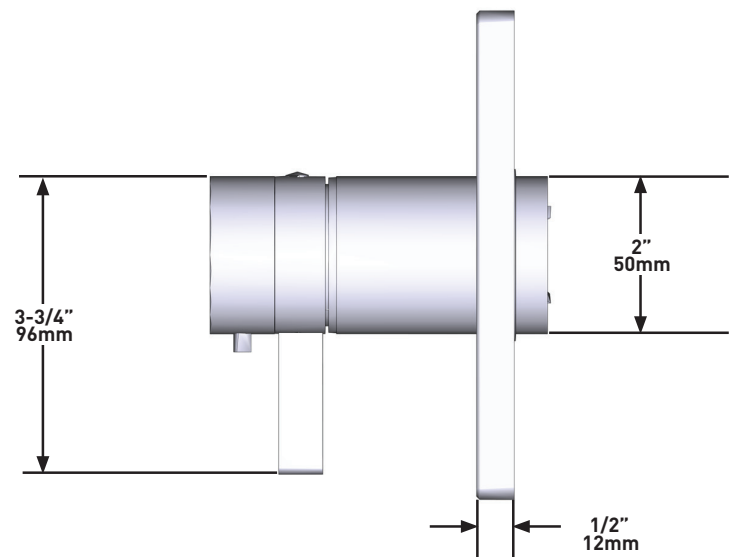

+44 (0)1952 221 100
www.riobel.design