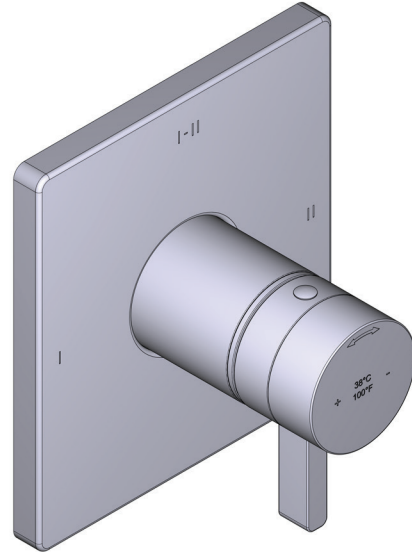

GARANTIE

- www.riobel.design

CARACTÉRISTIQUES TECHNIQUES

KIT323PXTQ-EM

+44 (0)1952 221 100
www.riobel.design

CARACTÉRISTIQUES TECHNIQUES

DESCRIPTION

- Cartouche thermostatique coaxiale avec clapets anti-retour
- Plaque d'habillage seule
- R23-EM-IB nécessite un corps d'encastrement pour compléter l'installation
- 4 positions (OFF, 1, 1 et 2, 2) partagées

DÉBIT

- 24 L/min, 60psi, 4 bar

GARANTIE

Pour davantage d'informations, rendez-vous sur www.riobel.design

Habillage pour corps à encastrer mitigeur thermostatique 2 voies (T/P : cartouche thermostatique coaxiale avec équilibrage de pression)