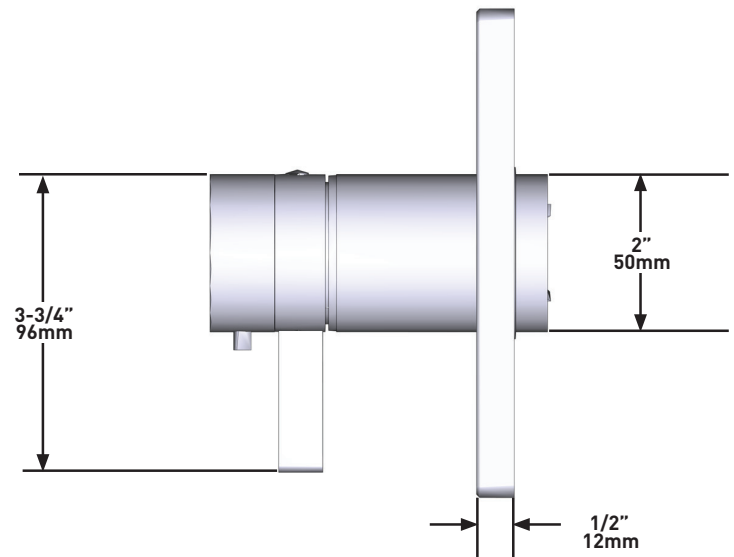

+44 (0)1952 221 100
www.riobel.design