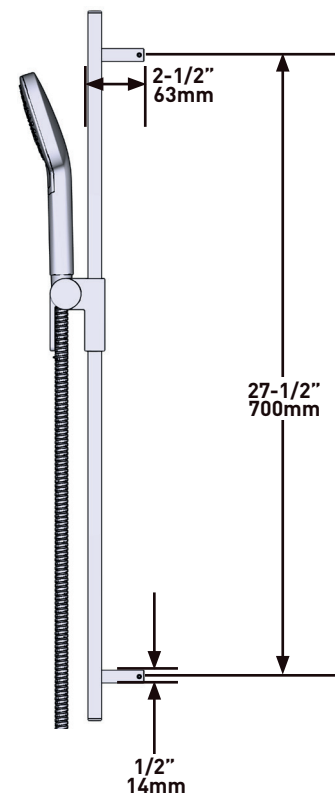

+44 (0)1952 221 100
www.riobel.design