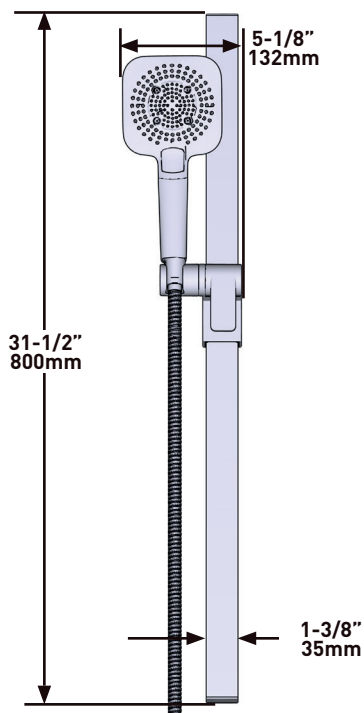

CARACTERÍSTICAS TÉCNICAS

DESCRIPCIÓN

- Anticalcárea
- Ducha de mano multifunción
- Flexo de ducha reforzado de 150 cm. Tuerca giratoria y 2 válvulas anti retorno
- Barra de douche rectangular
- Soporte deslizante, sistema "Easy Glide"

Caudal

- 8 L/min, 3 bar

GARANTÍA

- www.riobel.design

Barra de ducha

MODELOS: R4845-EM

+44 (0)1952 221 100
www.riobel.design

CARACTERÍSTICAS TÉCNICAS

DESCRIPCIÓN

- Conexión macho G1/2"
- Florón cuadrado

GARANTÍA

- www.riobel.design

Brazo de ducha cuadrado 40 cm

MODELOS: R543-EM

+44 (0)1952 221 100
www.riobel.design

A DISTINCTIVE MEMBER OF THE HOUSE OF ROHL