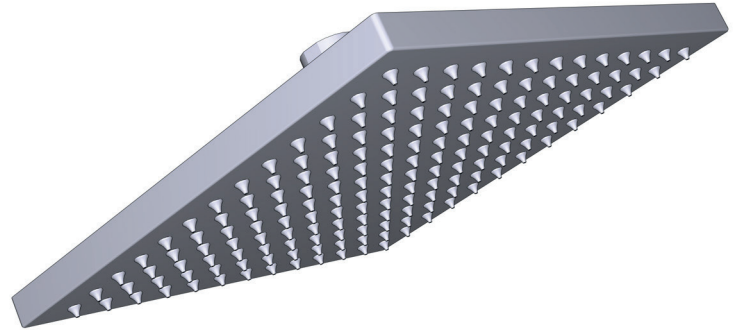

CARACTERÍSTICAS TÉCNICAS

DESCRIPCIÓN

- Anticalcárea
- Orientable
- Entrada G1/2 hembra

Caudal

- 6.7 L/min, 3 bar

STANDARD

- Cumple el estándar europeo EN1112:2008
- Certificado según la clase acústica y de flujo P-IX 326/IZ
- En proceso de certificación conforme a la normativa DVGW para materiales en contacto con agua potable

GARANTIE

- www.riobel.design

20 cm (8") Rociador de ducha

MODELOS R488-EM