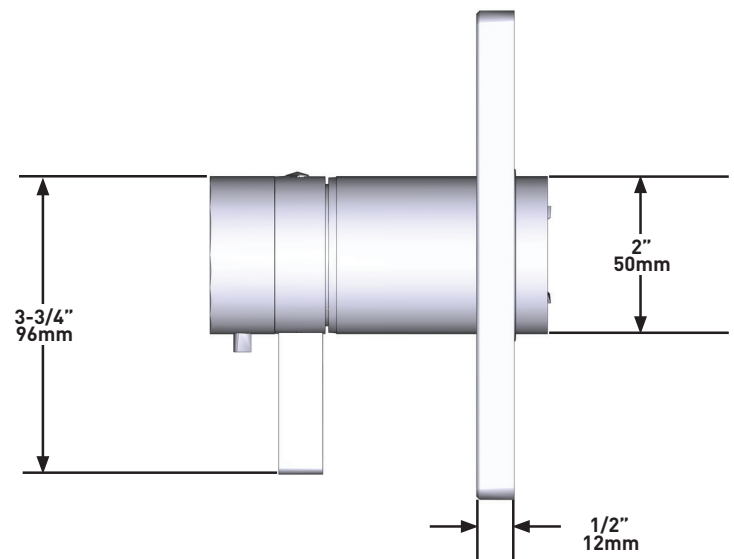

MODELOS: TPXTQ23-EM

+44 (0)1952 221 100
www.riobel.design

ESPECIFICACIONES

DESCRIPCIÓN

- Tapa de prueba
- Válvula de mantenimiento
- Cuerpo empotrado
- Dos salidas G 1/2"
- Placa embellecedora necesaria para completar la instalación
- Entrada hembra G1/2"