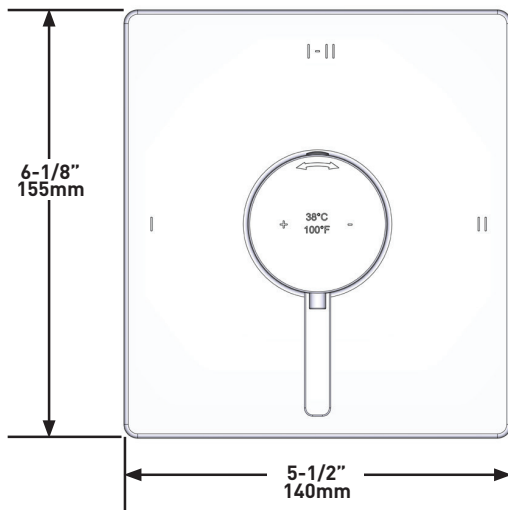

+44 (0)1952 221 100
www.riobel.design