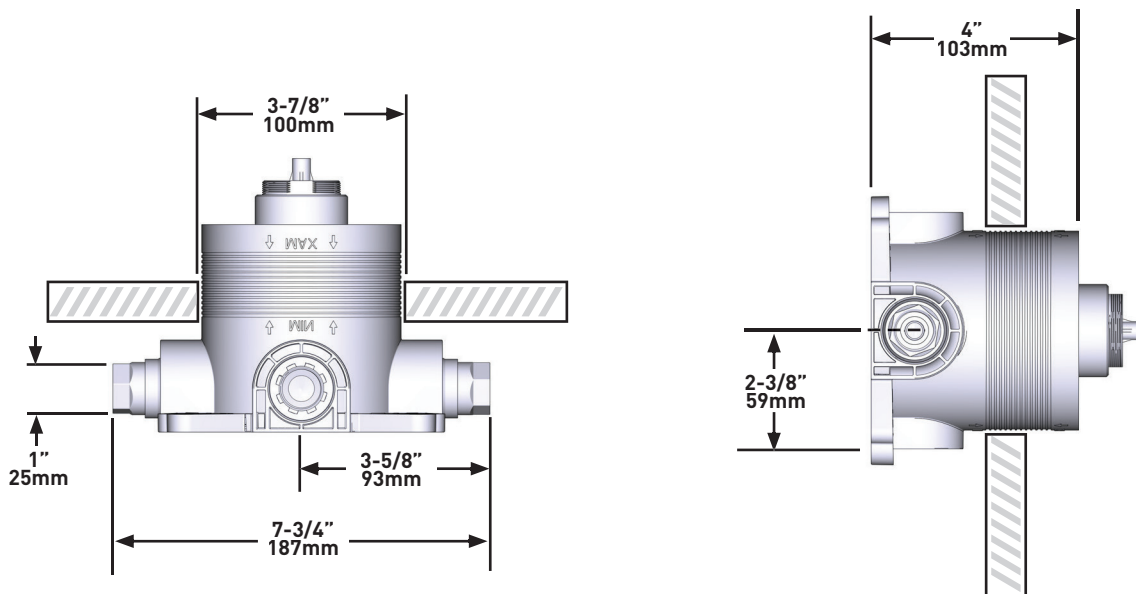

+44 (0)1952 221 100
www.riobel.design

A DISTINCTIVE MEMBER OF THE HOUSE OF ROHL