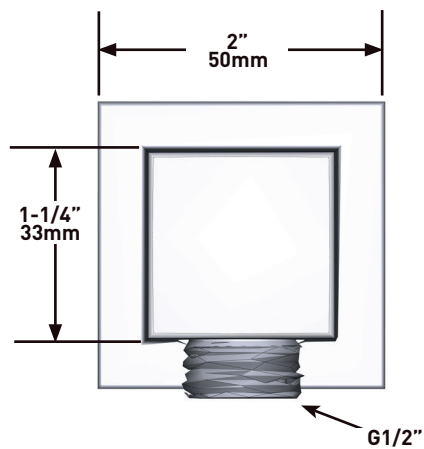

+44 (0)1952 221 100
www.riobel.design

A DISTINCTIVE MEMBER OF THE HOUSE OF ROHL