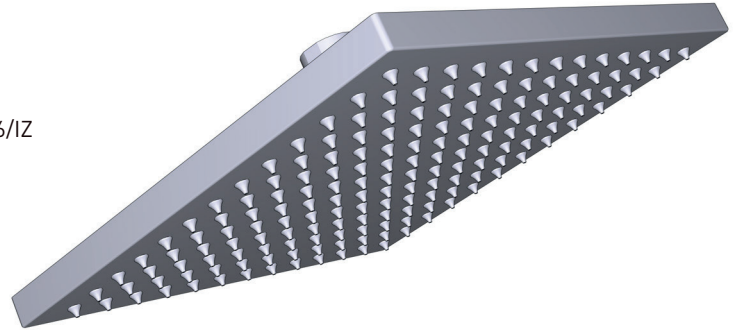

KENMERKEN

BESCHRIJVING

- Wartel
- Kalkvrij
- Roestvrij staal
- G1/2" vrouwelijke inlaat

DOORSTROOM

- 6.7 L/min, 3 bar

NORMEN

- Voldoet aan de Europese norm EN1112:2008
- Gecertificeerd voor akoestische en stroomsnelheidsklasse P-IX 326/IZ
- In het proces van certificering volgens de DVGW-voorschriften voor materialen die in contact komen met drinkwater.

GARANTIE

- www.riobel.design

8" (20cm) Douchekop

MODELLEN: R488-EM