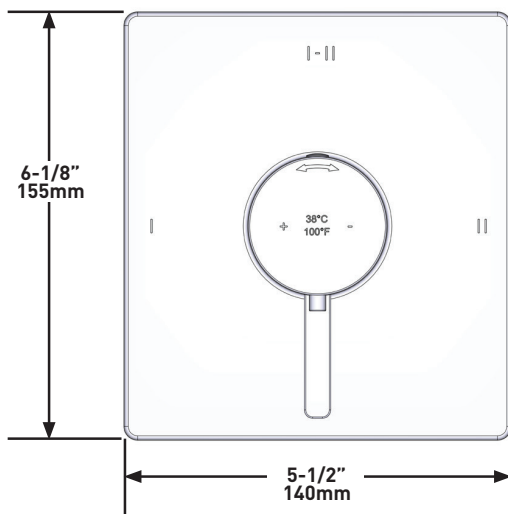

+44 (0)1952 221 100
www.riobel.design