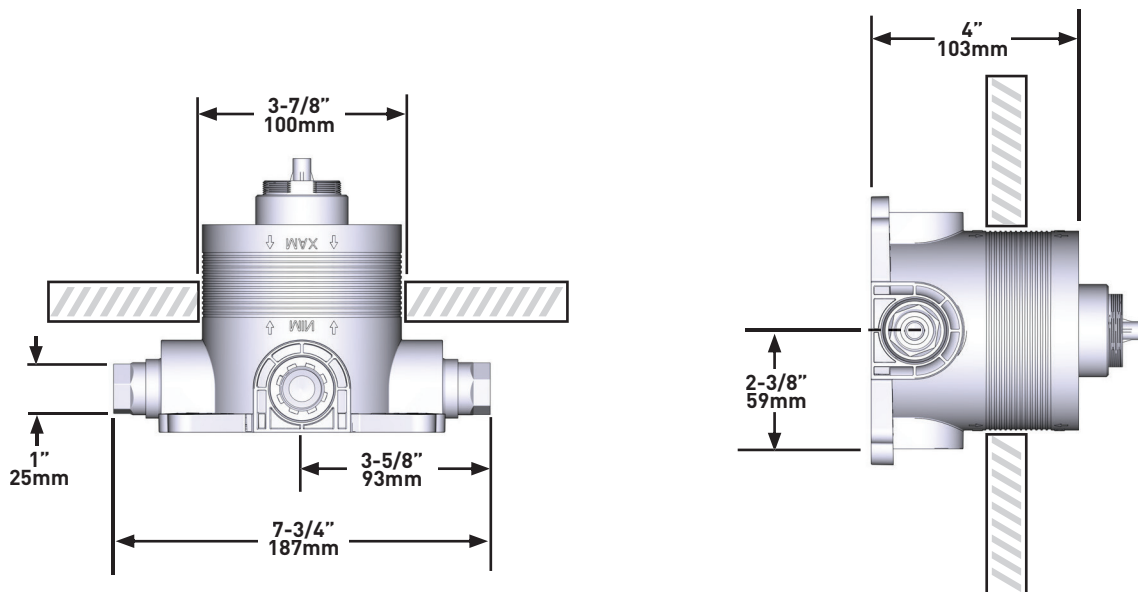

+44 (0)1952 221 100
www.riobel.design

A DISTINCTIVE MEMBER OF THE HOUSE OF ROHL