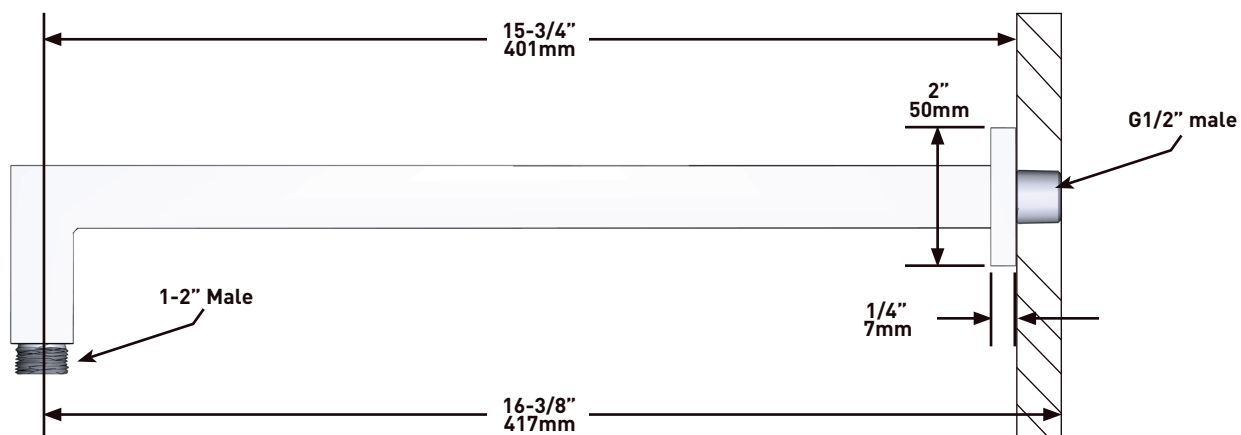

DESCRIPTION

- Connexion mâle G1/2
- Rosace carrée

GARANTIE

- www.riobel.design

Bras de douche carré 40 cm

MODÈLES: R543-EM

+44 (0)1952 221 100
www.riobel.design

A DISTINCTIVE MEMBER OF THE HOUSE OF ROHL