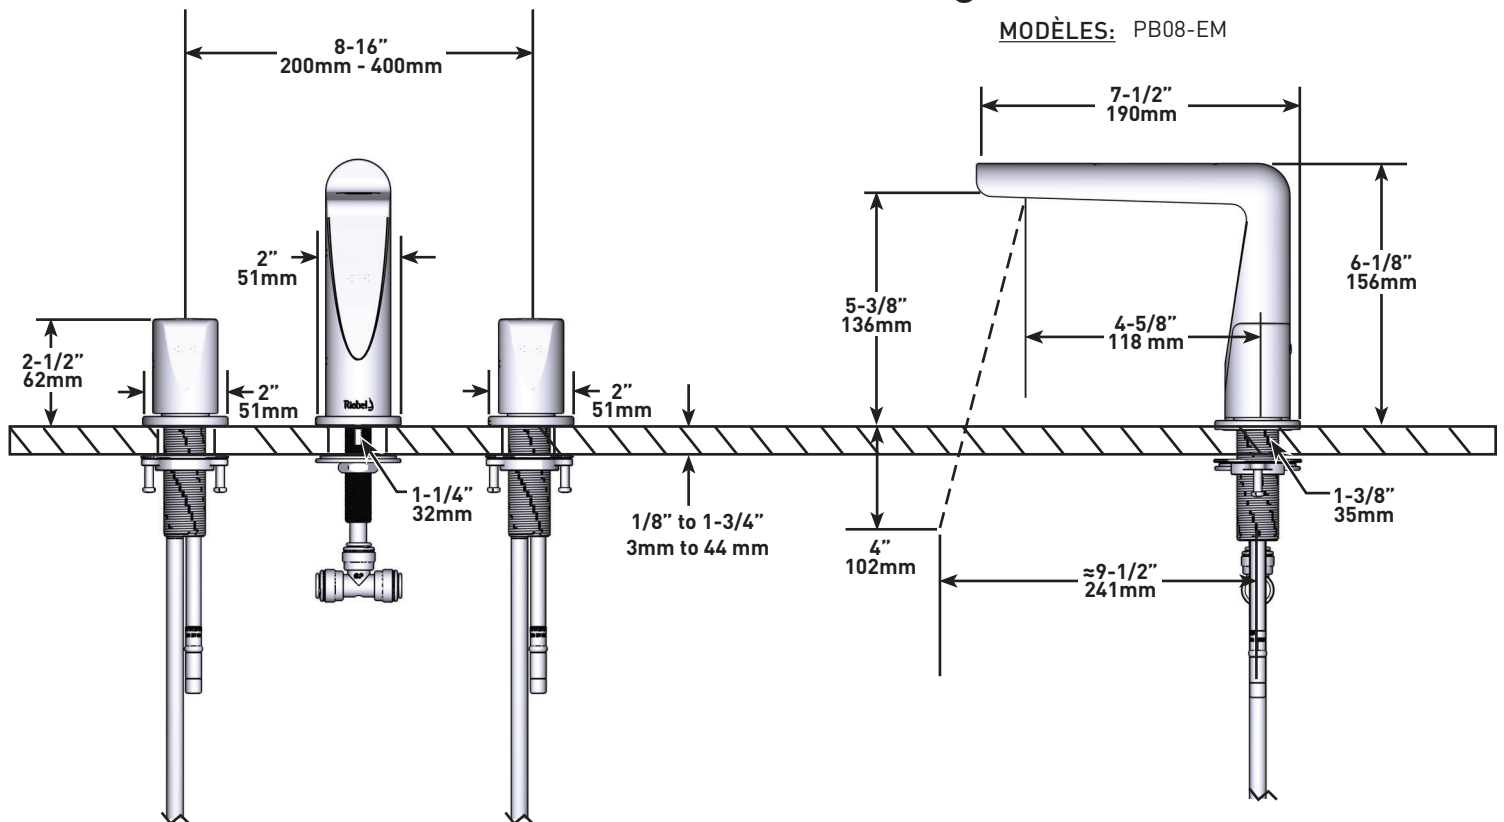

Mélangeur lavabo trois trous

MODÈLES: PB08-EM

+ 44 (0) 1952 221 100

www.riobel.design

A DISTINCTIVE MEMBER OF THE HOUSE OF ROHL