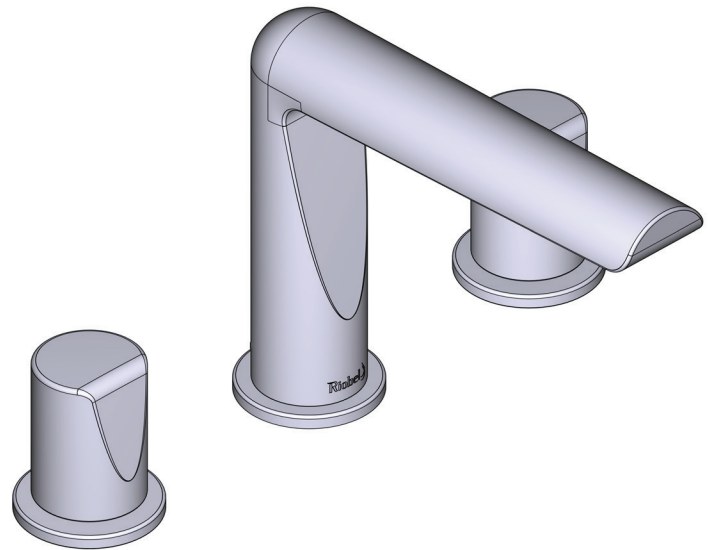

KENMERKEN

BESCHRIJVING

- Buigbare G1/2"-aansluiting
- Geleverd met G3/8"-adapter
- Kwartslag keramische patronen
- Afvoerset wordt apart verkocht (DB160-EM)

STROMING

- 5.0 L/min, 3 bar

NORMEN

- Voldoet aan de Europese norm EN817:2008
- Gecertificeerd voor akoestische en stroomsnelheidsklasse PA-IX 10063/IO
- In het proces van certificering volgens de DVGW-voorschriften voor materialen die in contact komen met drinkwater.
- KIWA NL K110292/01

GARANTIE

- www.riobel.design

Driegats wastafelmengkraan

MODELLEN: PB08-EM