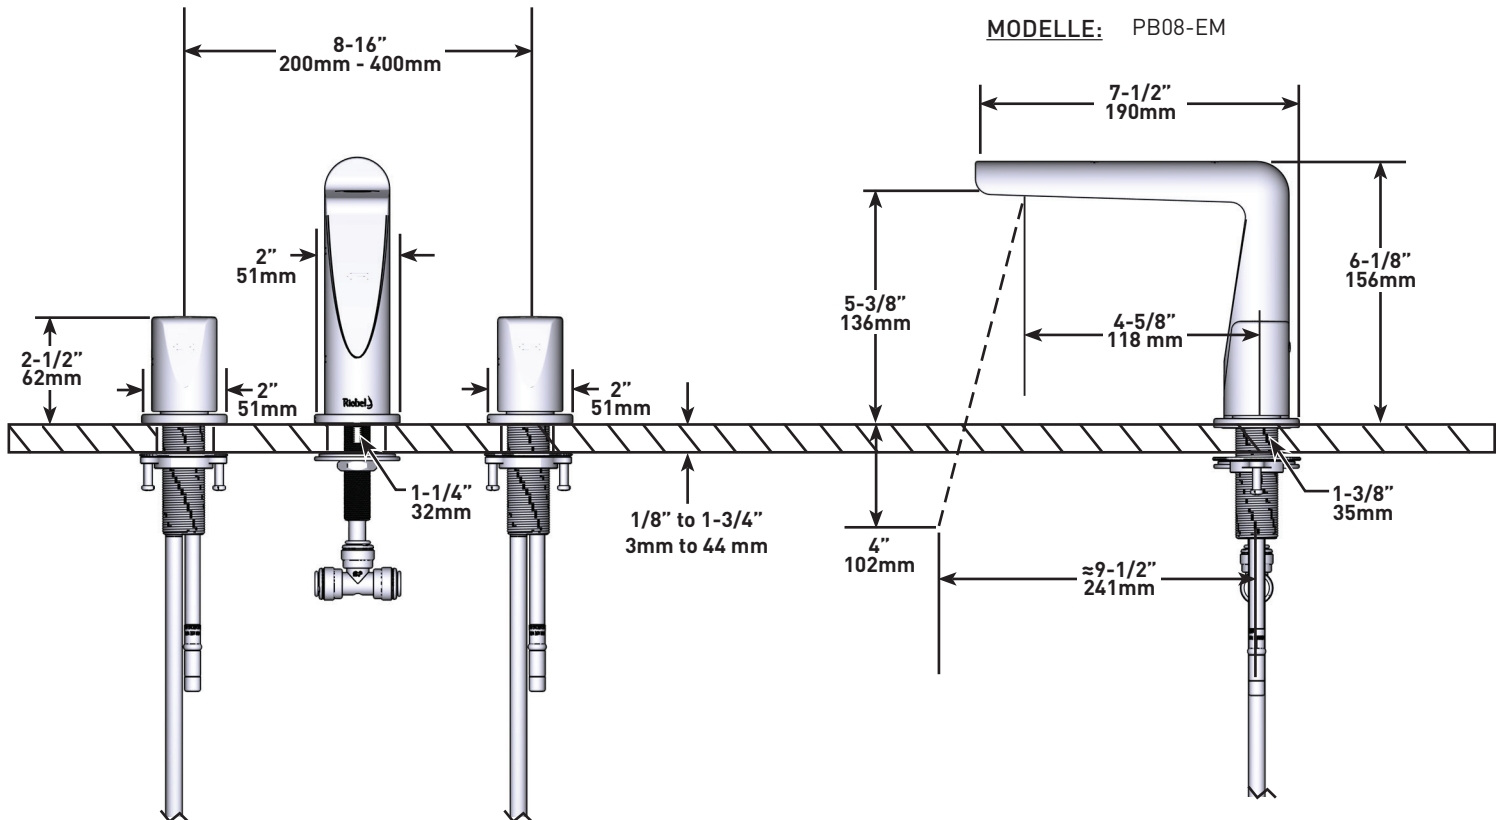

Dreiloch-Waschtischarmatur

MODELLE: PB08-EM

+ 44 (0) 1952 221 100

www.riobel.design

A DISTINCTIVE MEMBER OF THE HOUSE OF ROHL