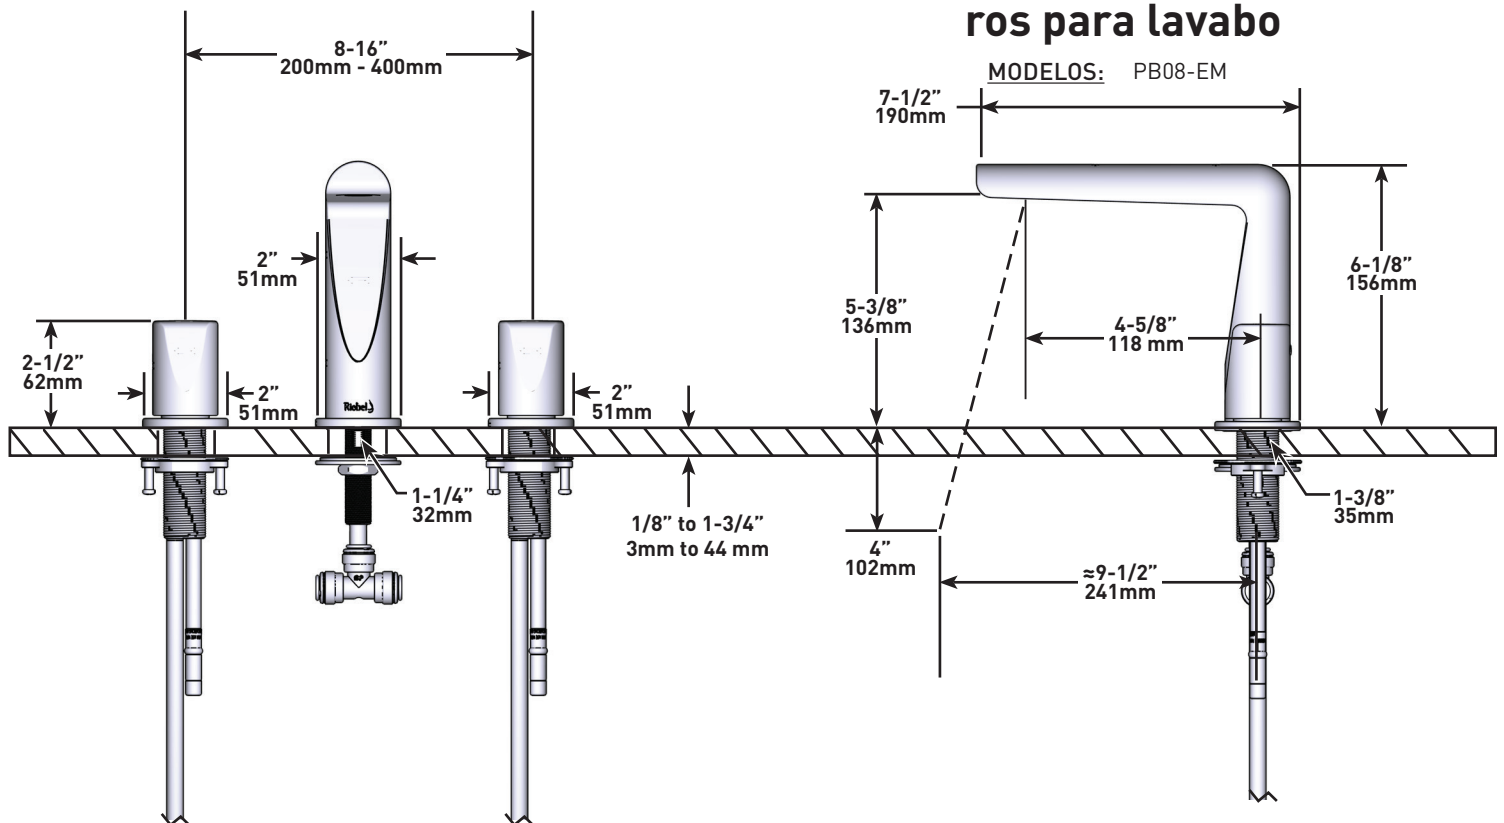

Mezclador bimando de tres agujeros para lavabo

+ 44 (0) 1952 221 100

www.riobel.design

A DISTINCTIVE MEMBER OF THE HOUSE OF ROHL