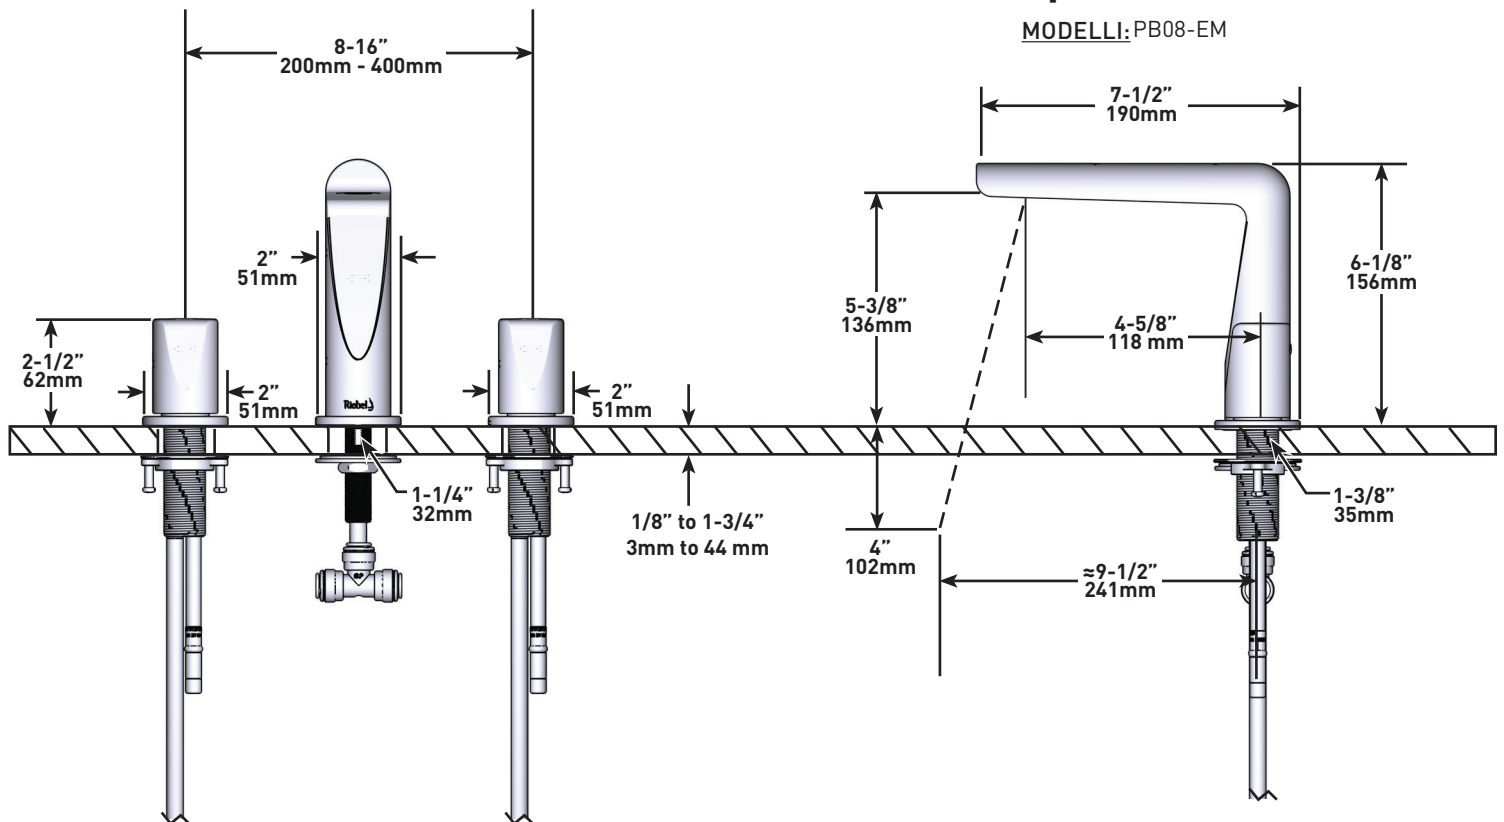

Miscelatore per lavabo a tre fori

MODELLI: PB08-EM

+ 44 (0) 1952 221 100

www.riobel.design

A DISTINCTIVE MEMBER OF THE HOUSE OF ROHL