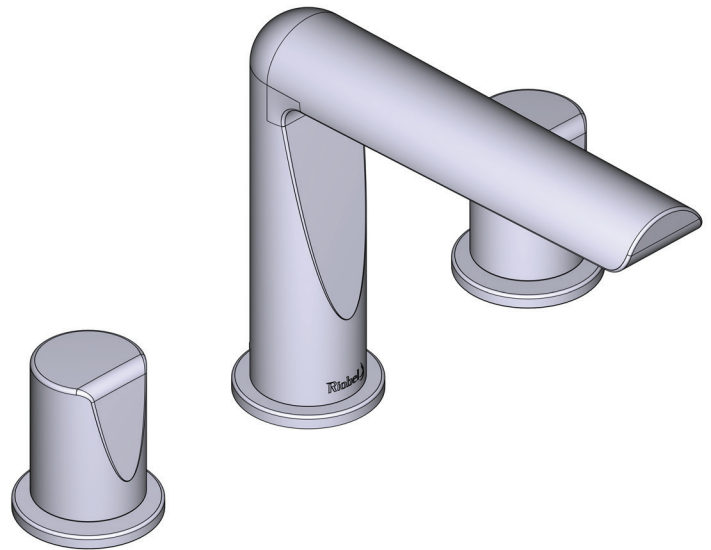

SPÉCIFICATIONS

DESCRIPTION

- Conexión de G1/2"
- Adaptateur G3/8" inclus
- Tête céramique 1/4 de tour
- Vidage vendu séparément

DÉBITS DISPONIBLES

- 5.0 L/min, 3 bar

CERTIFICATIONS

- Conforme à la norme européenne EN817:2008
- Certifié selon la classe acoustique et de débit PA-IX 10063/10
- En cours de certification selon la réglementation DVGW pour les matériaux en contact avec l'eau potable.
- KIWA NL K110292/01

GARANTIE

- www.riobel.design