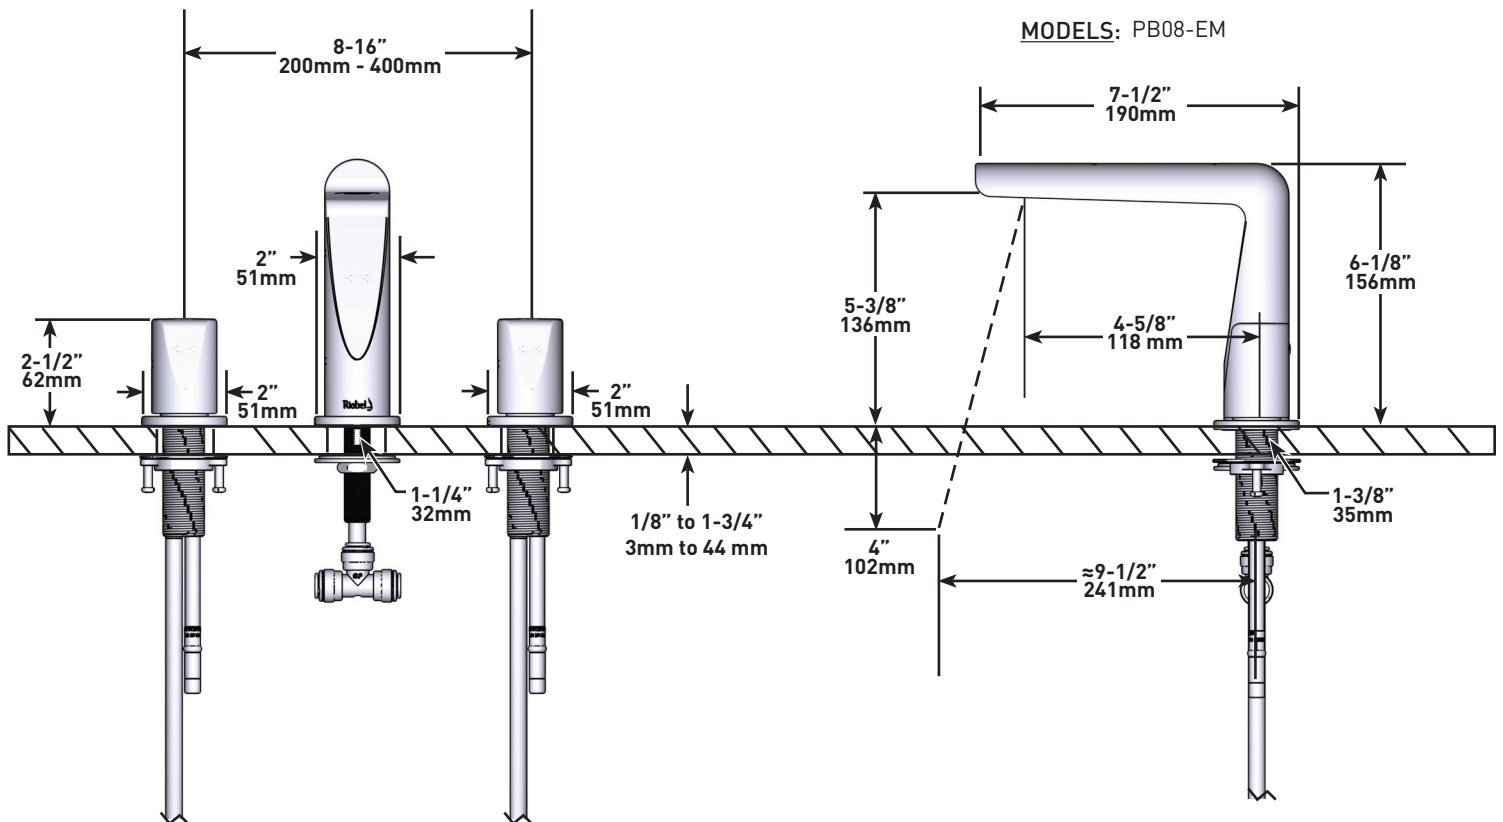

Three Hole Basin Mixer

MODELS: PB08-EM

+ 44 (0) 1952 221 100

www.riobel.design

A DISTINCTIVE MEMBER OF THE HOUSE OF ROHL