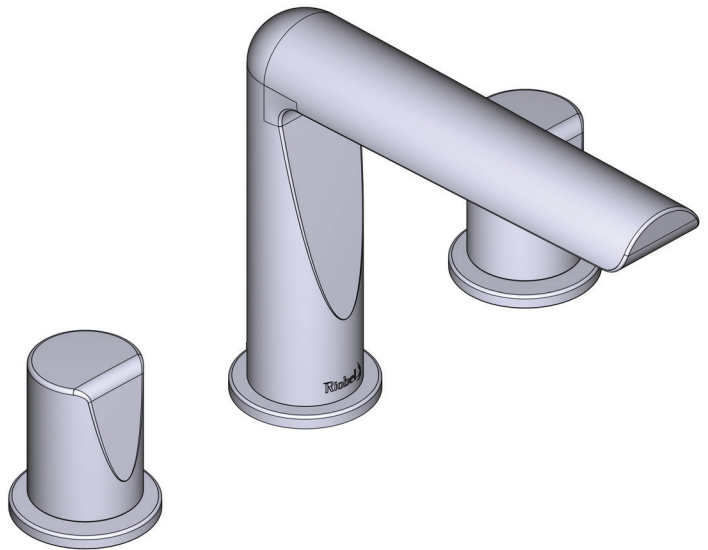

SPECIFICATIONS

DESCRIPTION

- G1/2" connection flexes
- Supplied with G3/8" adaptor
- Quarter-turn ceramic cartridges
- Waste kit sold separately (DB160-EM)

FLOW

- 5.0 L/min, 3 bar

STANDARD

- Compliant to European standard EN817:2008
- Certified to acoustic and flow rate class PA-IX 10063/IO
- In process of certifying to DVGW regulations for materials in contact with drinking water.
- KIWA NL K110292/01

WARRANTY

- www.riobel.design