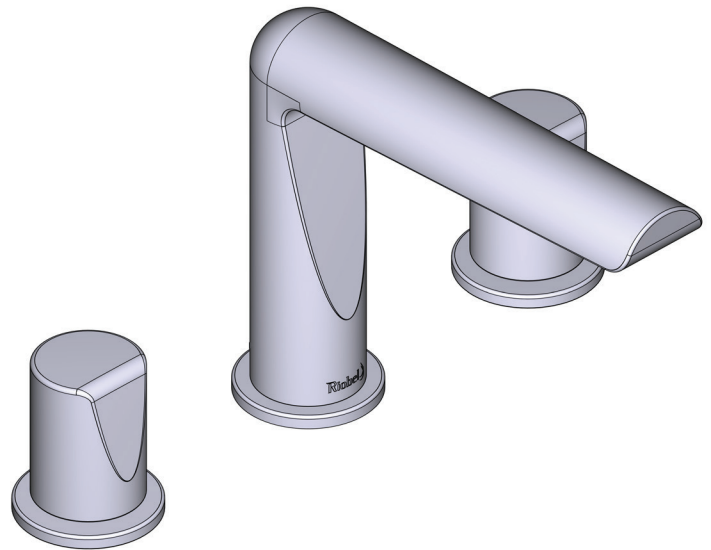

SPEZIFIKATIONEN

BESCHREIBUNG

- Flexschläuche 1/2"
- Adapter G3/8" mitgeliefert
- Vierteldrehende Keramikkartusche
- Ablaufgarnitur muss separat erworben werden

FLUSS

- 5.0 L/min, 3 bar

ZERTIFIZIERUNGEN

- Entspricht der europäischen Norm EN817:2008
- Zertifiziert nach Schall- und Durchflussklasse PA-IX 10063/IO
- Vorbereitung der Zertifizierung nach DVGW-Regelwerk für Materialien im Kontakt mit Trinkwasser.
- KIWA NL K110292/01

GARANTIE

- www.riobel.design