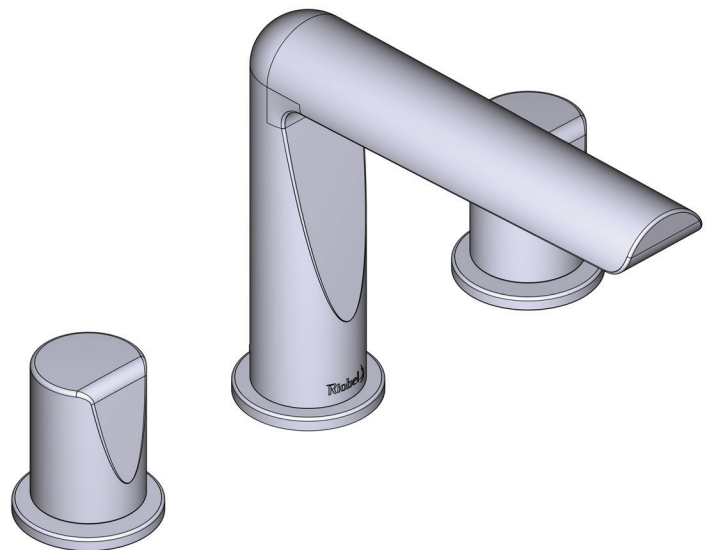

ESPECIFICACIONES

DESCRIPCIÓN

- Conexión de G1/2"
- Adaptador G3/8" incluido
- Montura cerámica 1/4" de vueltas
- El kit de desagüe se vende por separado

FLUJO

- 5.0 L/min, 3 bar

ESTÁNDARES

- Cumple el estándar europeo EN817:2008
- Certificado según la clase acústica y de flujo PA-IX 10063/10
- En proceso de certificación conforme a la normativa DVGW para materiales en contacto con agua potable.
- KIWA NL K110292/01

GARANTÍA

- www.riobel.design