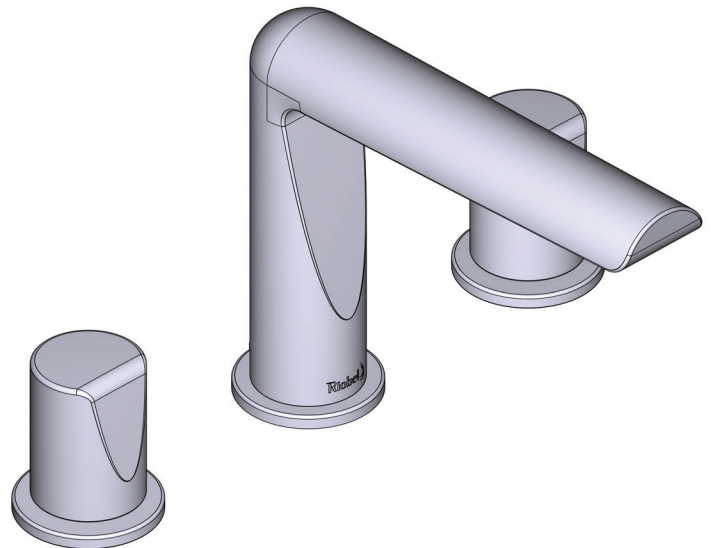

SPECIFICHE TECNICHE

DESCRIZIONE

- G1/2" tubi flessibili
- Adattatore G3/8" incluso
- Cartucce a disco ceramico con quarto di giro
- Kit piletta venduto separatamente

FLUSSO

- 5.0 L/min, 3 bar

STANDARD

- Conforme allo standard europeo EN817:2008
- Certificato secondo la classe acustica e di portata PA-IX 10063/IO
- In fase di certificazione secondo le norme DVGW per i materiali a contatto con l'acqua potabile.
- KIWA NL K110292/01

GARANZIA

- www.riobel.design