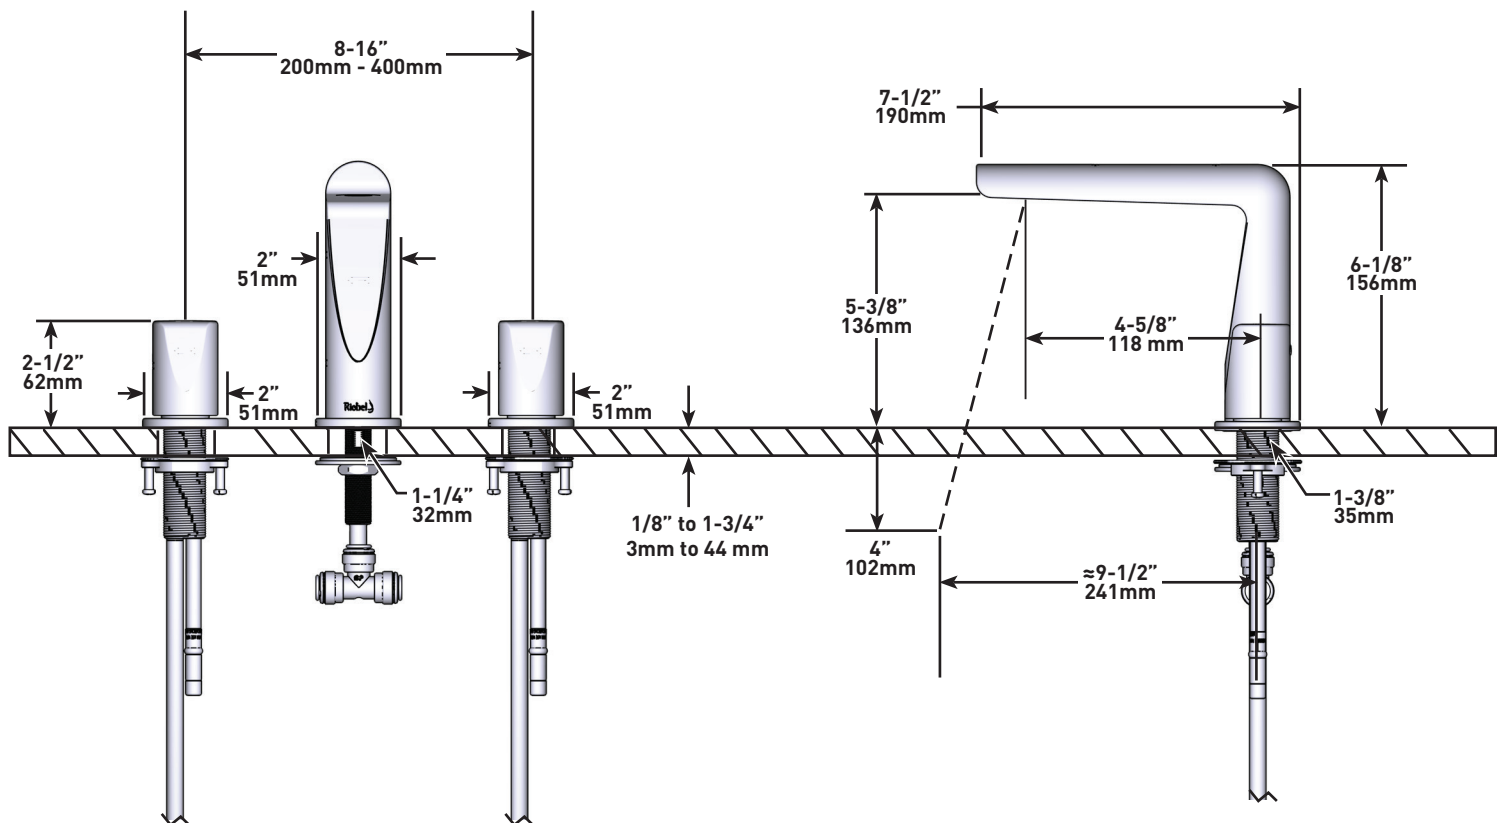

+ 44 (0) 1952 221 100

www.riobel.design

A DISTINCTIVE MEMBER OF THE HOUSE OF ROHL