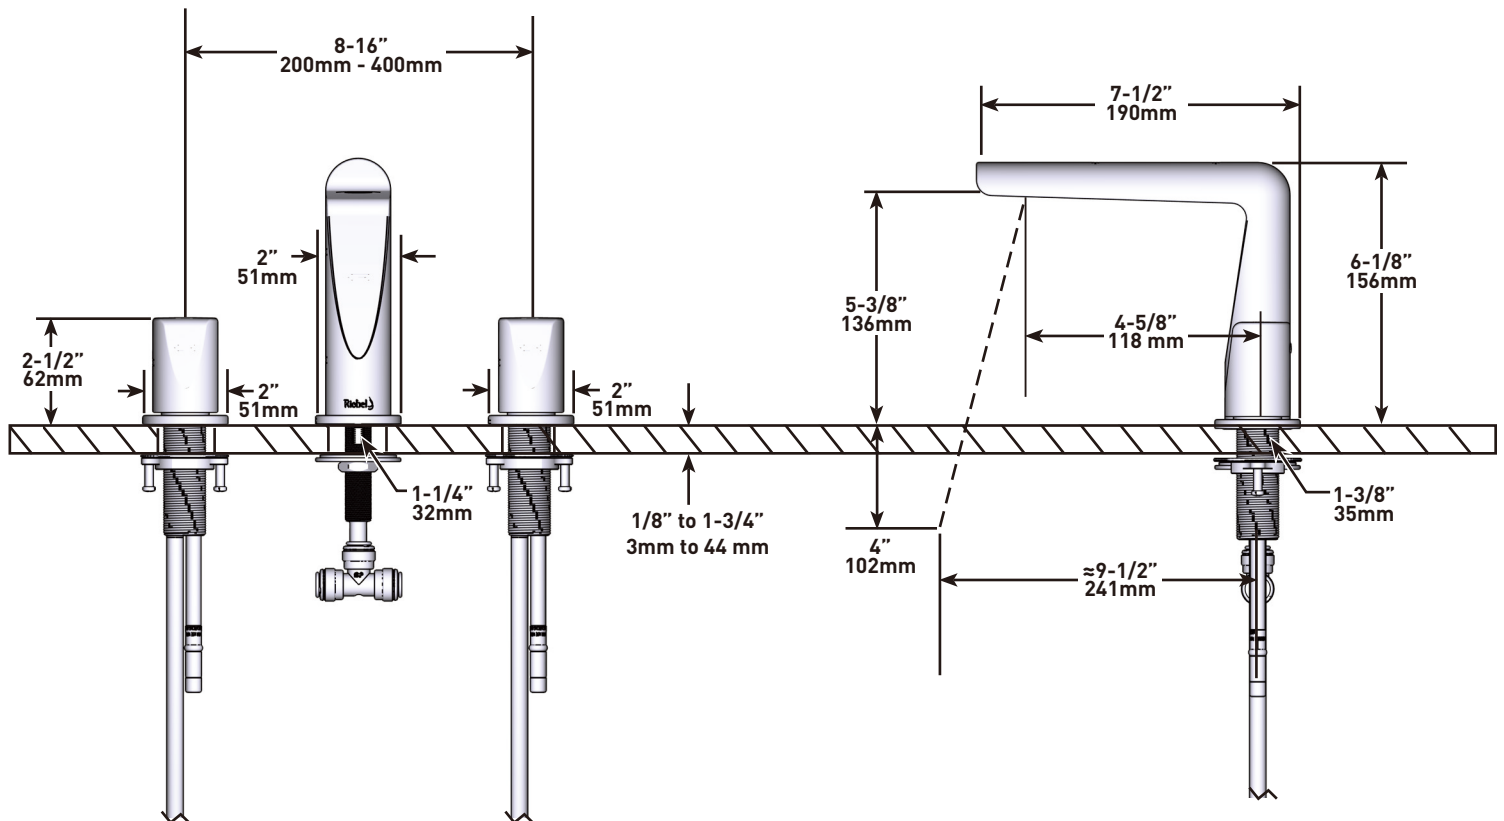

+ 44 (0) 1952 221 100

www.riobel.design

A DISTINCTIVE MEMBER OF THE HOUSE OF ROHL