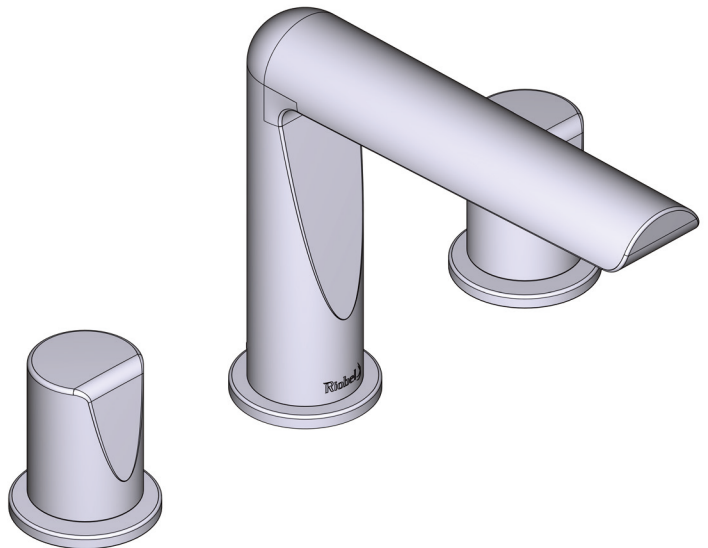

ESPECIFICACIONES

DESCRIPCIÓN

- Conexión de G1/2"
- Adaptador G3/8" incluido
- Cartucho cerámico
- El kit de desagüe se vende por separado

FLUJO

- 5.0 L/min, 3 bar

ESTÁNDARES

- Cumple el estándar europeo EN817:2008
- Clase acústica: I
- Clase de caudal: O
- Kiwa UK 2308729
- DVGW DW-6501D00025
- PA-IX 10063/IO

GARANTÍA

- www.riobel.design

Mezclador bimando de tres agujeros para lavabo

MODELOS: PB08-EM