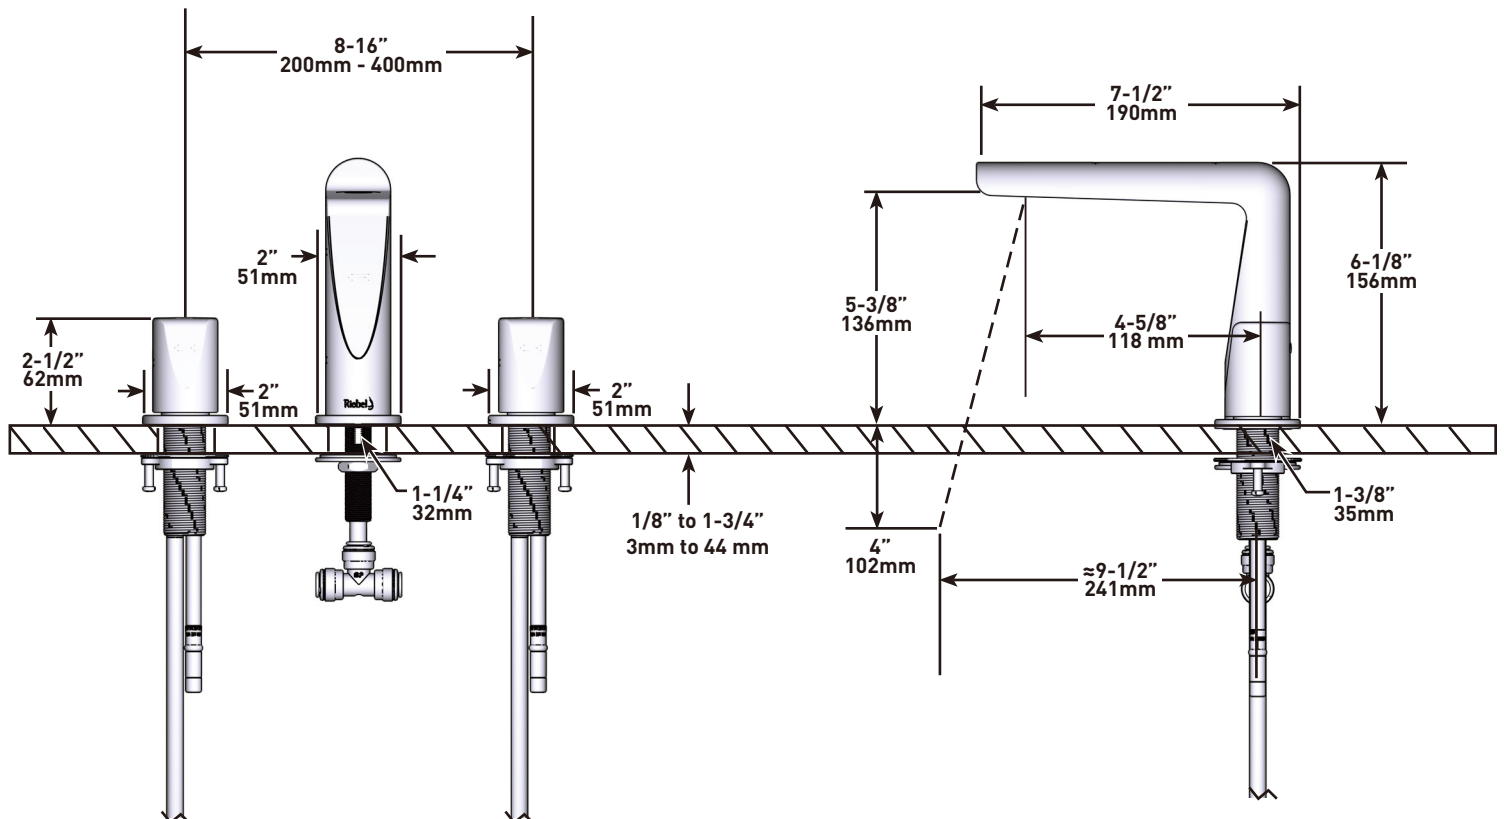

+ 44 (0) 1952 221 100

www.riobel.design

A DISTINCTIVE MEMBER OF THE HOUSE OF ROHL