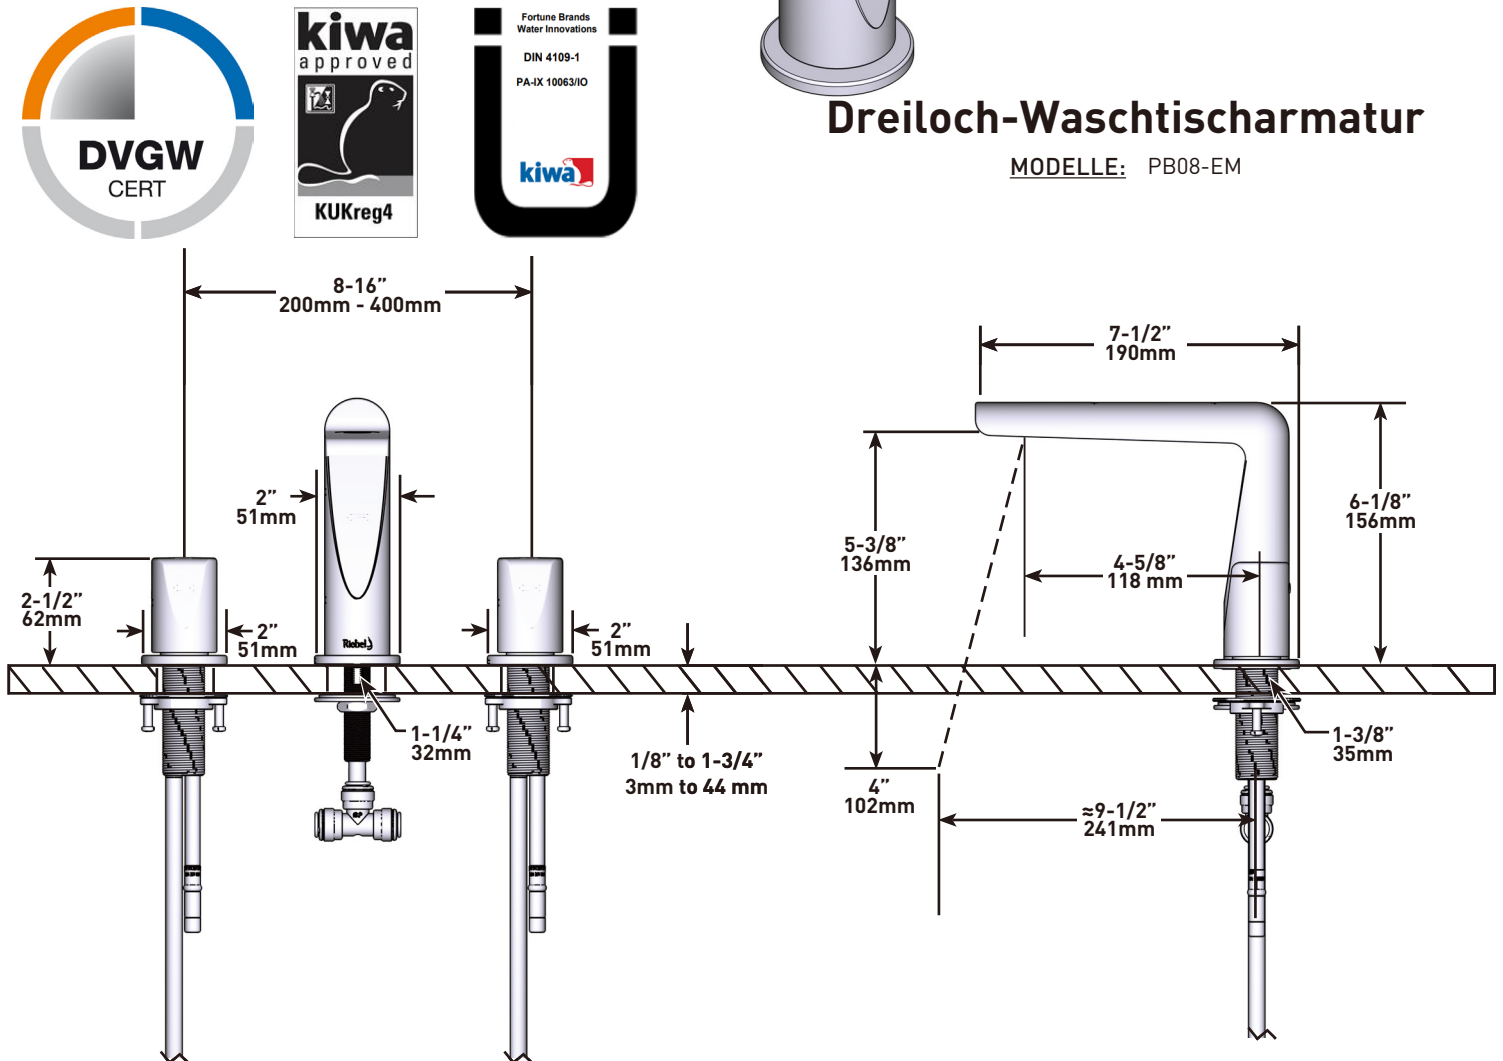

Dreiloch-Waschtischarmatur

MODELLE: PB08-EM

+ 44 (0) 1952 221 100

www.riobel.design

A DISTINCTIVE MEMBER OF THE HOUSE OF ROHL