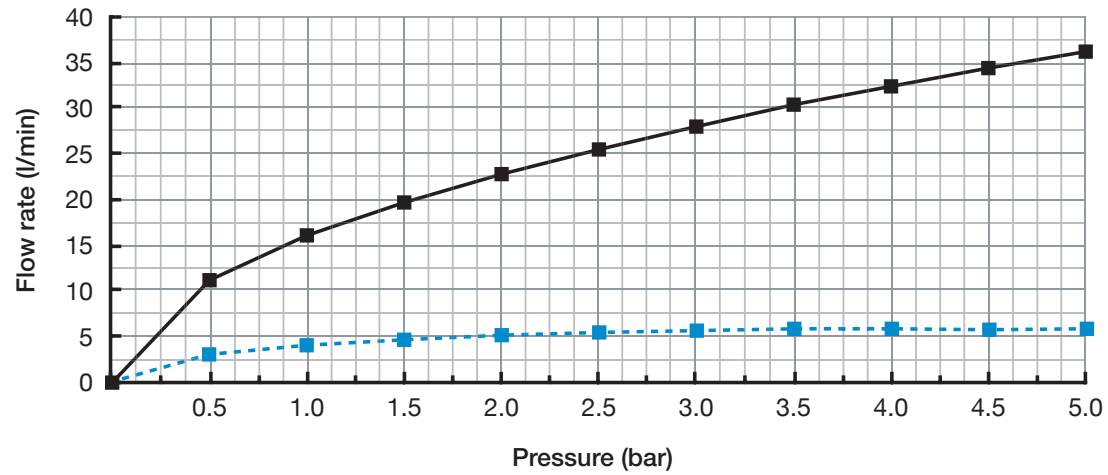

FLOW RATE CHART

Venty: VY10-EM

Bath filler ■ Hand shower -■-