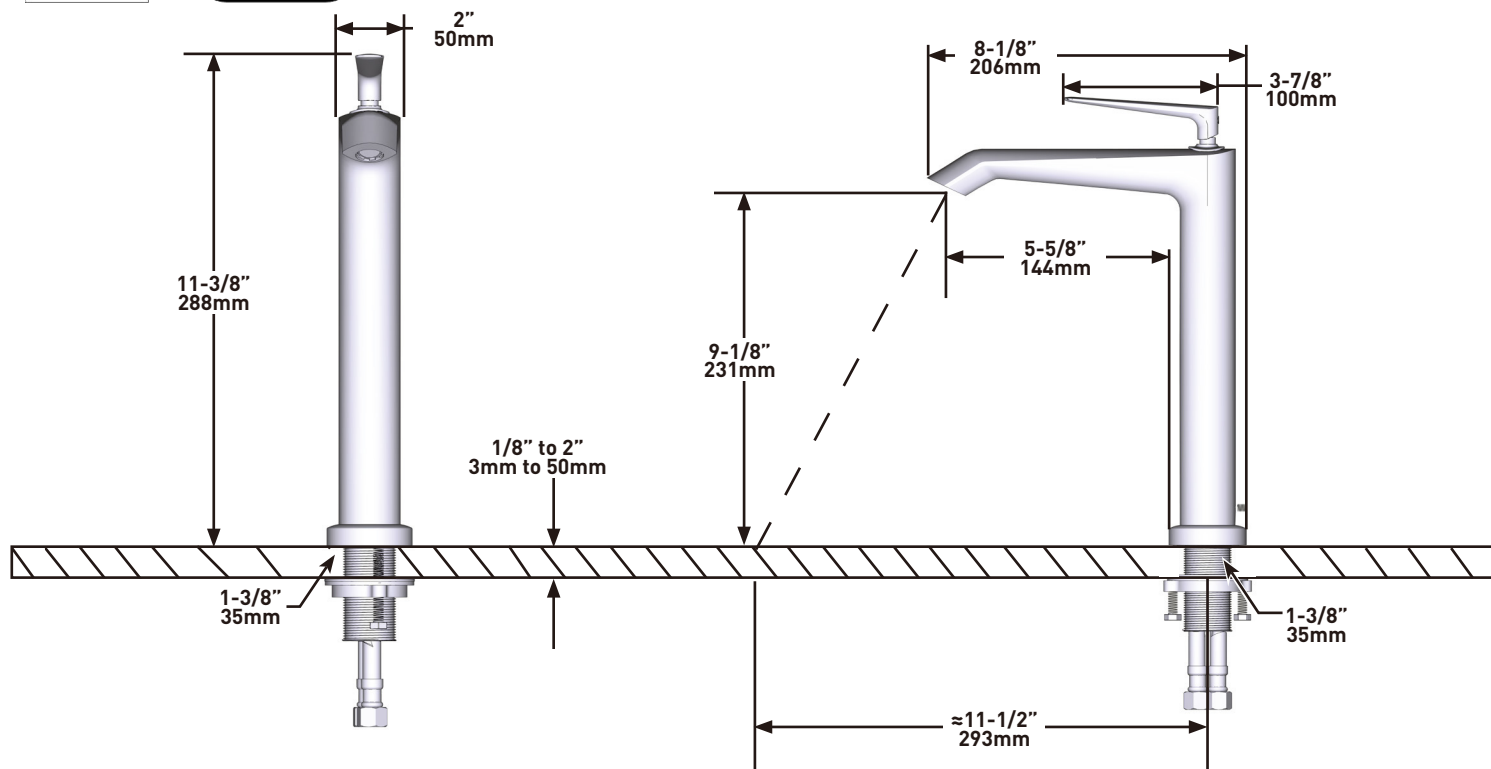

Neem voor onderhoud en reiniging, productgarantie en aanvullende informatie contact op met:

Amerikaanse klanten

U.S.A.
houseofrohl.com/support
1-800-777-9762

QUEBEC / MARITIMES / WESTERN CANADA
QUÉBEC / MARITIMES / OUEST CANADIEN
QUEBEC / MARITIMOS / CANADA OCCIDENTAL
houseofrohl.ca/support
1-866-473-8442

Canadese klanten

ONTARIO
houseofrohl.ca/support
1-800-287-5354

EMEA klanten

www.houseofrohl.design
+44 (0) 3338 000 011