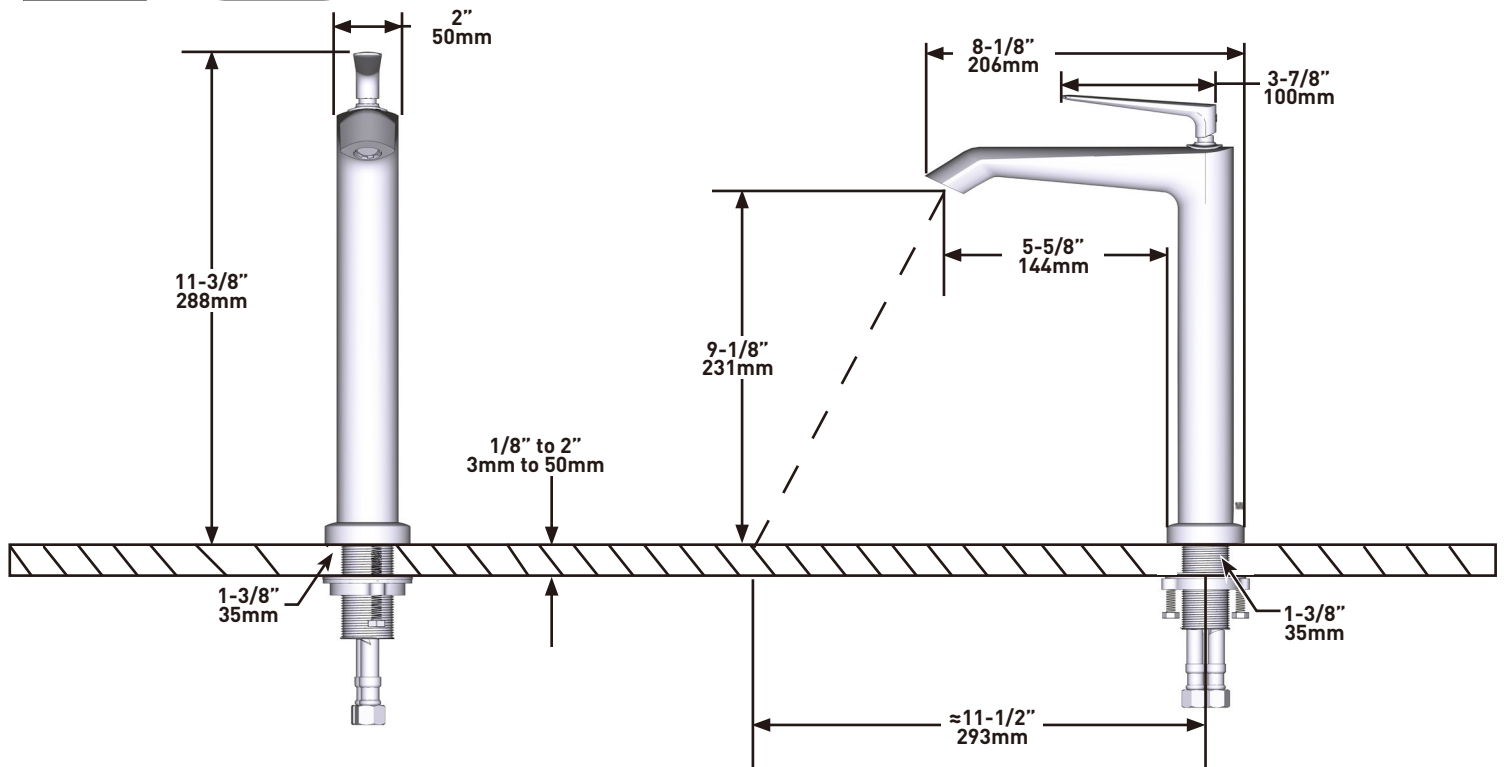

Für Informationen zur Pflege und Reinigung, Produktgarantie und weitere Informationen wenden Sie sich bitte an:

Kunden in den USA

U.S.A.
houseofrohl.com/support
1-800-777-9762

Kunden in Kanada

QUEBEC / MARITIMES / WESTERN CANADA
QUÉBEC / MARITIMES / OUEST CANADIEN
QUEBEC / MARITIMOS / CANADA OCCIDENTAL
houseofrohl.ca/support
1-866-473-8442

ONTARIO
houseofrohl.ca/support
1-800-287-5354

Kunden in der
EMEA-Region

www.houseofrohl.design
+44 (0) 3338 000 011