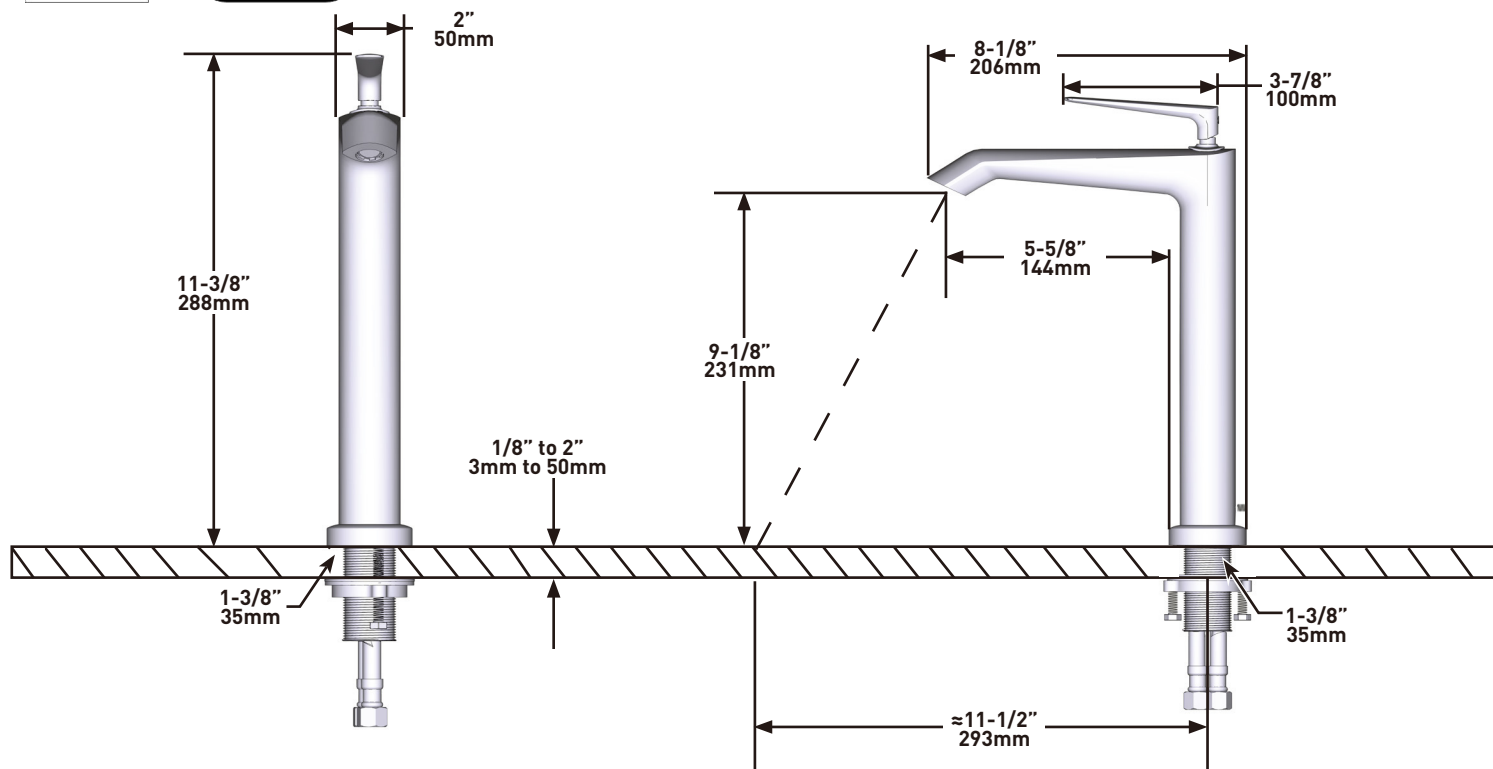

Pour l'entretien et le nettoyage, la garantie du produit et d'autres informations, contacter :

Clients américains

U.S.A.
houseofrohl.com/support
1-800-777-9762

QUEBEC / MARITIMES / WESTERN CANADA
QUÉBEC / MARITIMES / OUEST CANADIEN
QUEBEC / MARITIMOS / CANADA OCCIDENTAL
houseofrohl.ca/support
1-866-473-8442

Clients canadiens

ONTARIO
houseofrohl.ca/support
1-800-287-5354

Clients zone EMEA

www.houseofrohl.design
+44 (0) 3338 000 011

Riobel

PERRIN & ROWE
LONDON

victoria ⊕ albert®

ROHL