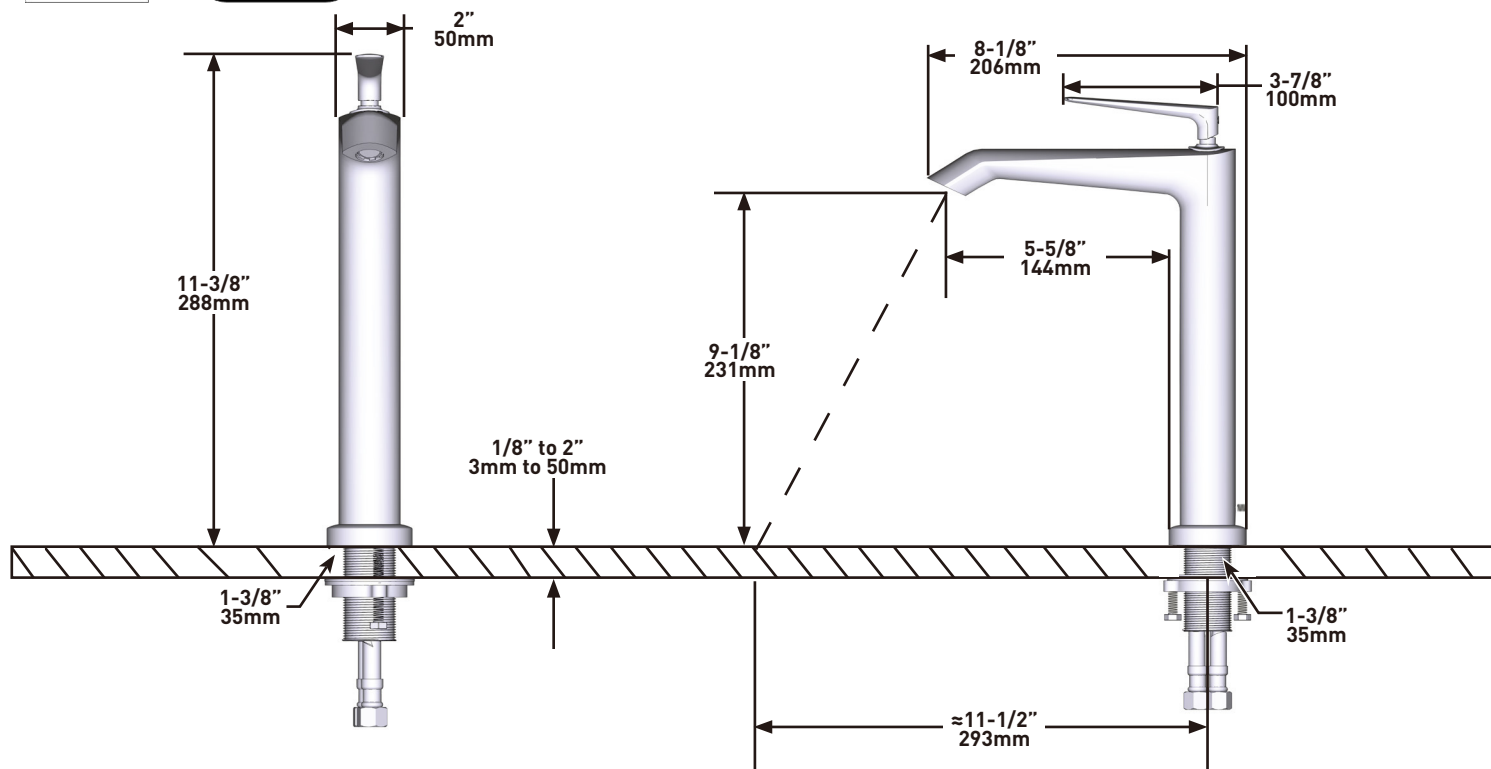

Per la cura e la manutenzione, la garanzia dei prodotti e altre informazioni contattare:

Clienti U.S.A.

U.S.A.
houseofrohl.com/support
1-800-777-9762

QUEBEC / MARITIMES / WESTERN CANADA
QUÉBEC / MARITIMES / OUEST CANADIEN
QUEBEC / MARITIMOS / CANADA OCCIDENTAL
houseofrohl.ca/support
1-866-473-8442

Clienti del Canada

ONTARIO
houseofrohl.ca/support
1-800-287-5354

Clienti EMEA

www.houseofrohl.design
+44 (0) 3338 000 011