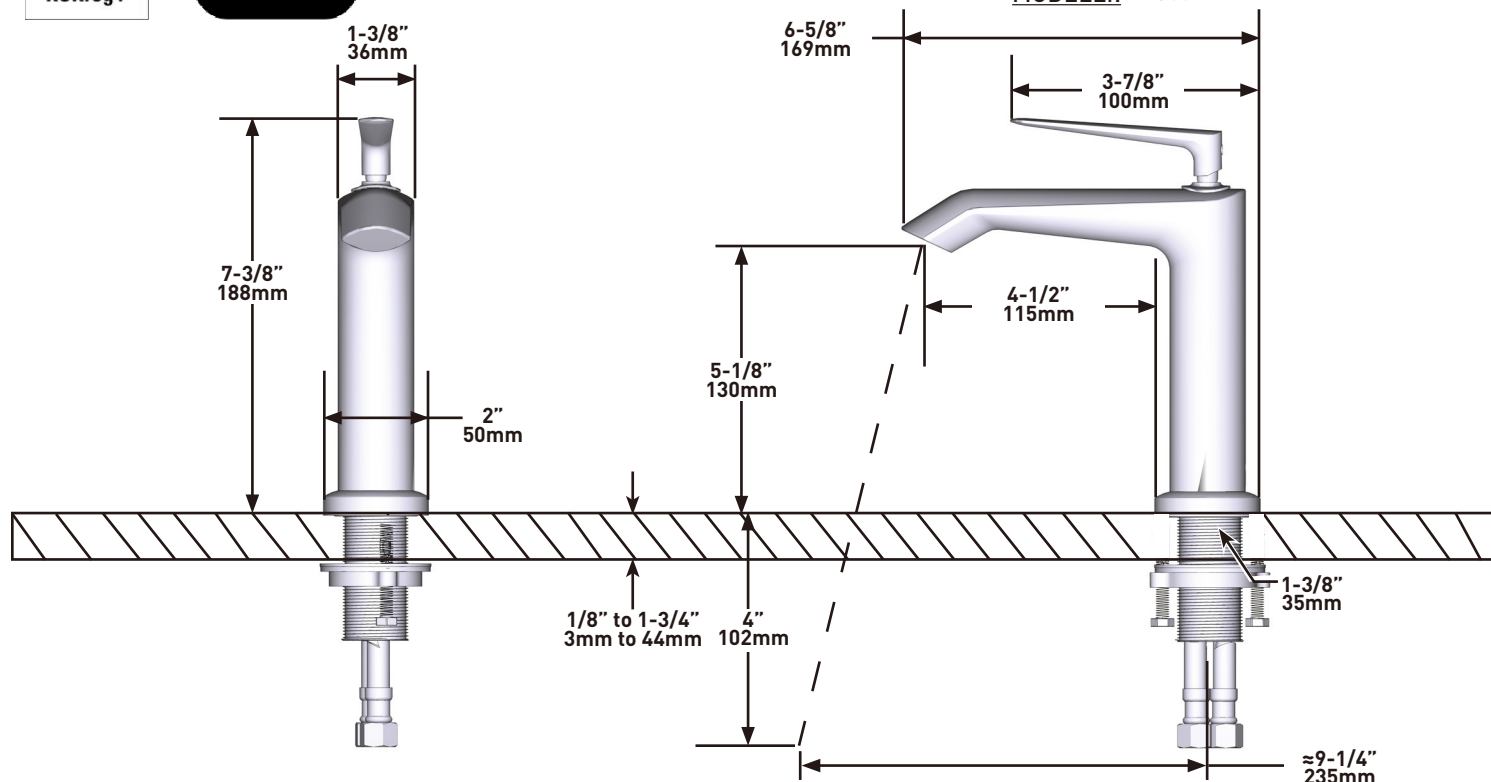

Miscelatore monocomando lavabo

MODELLI: VYS00-EM