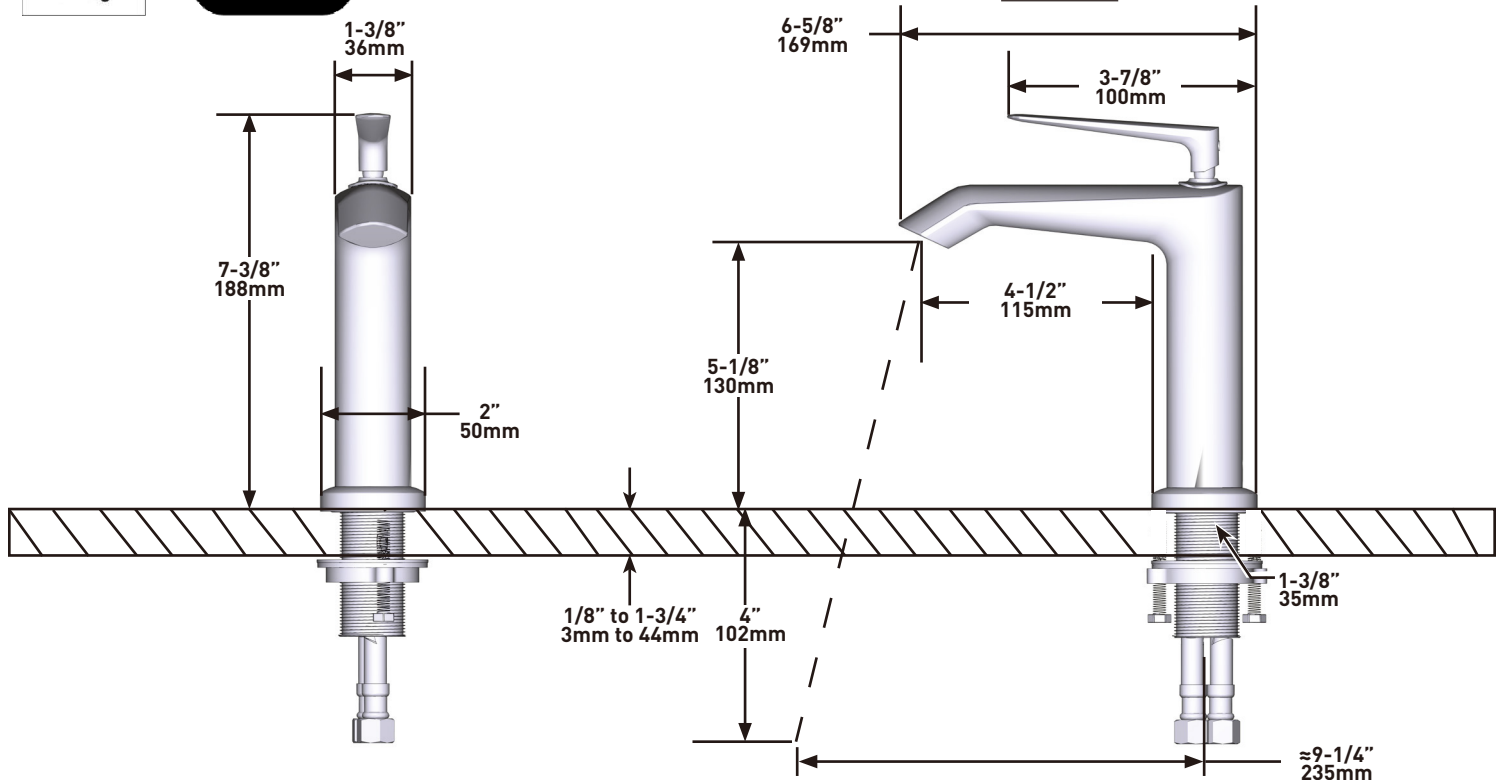

Mezclador monomando para lavabo

MODELOS: VYS00-EM