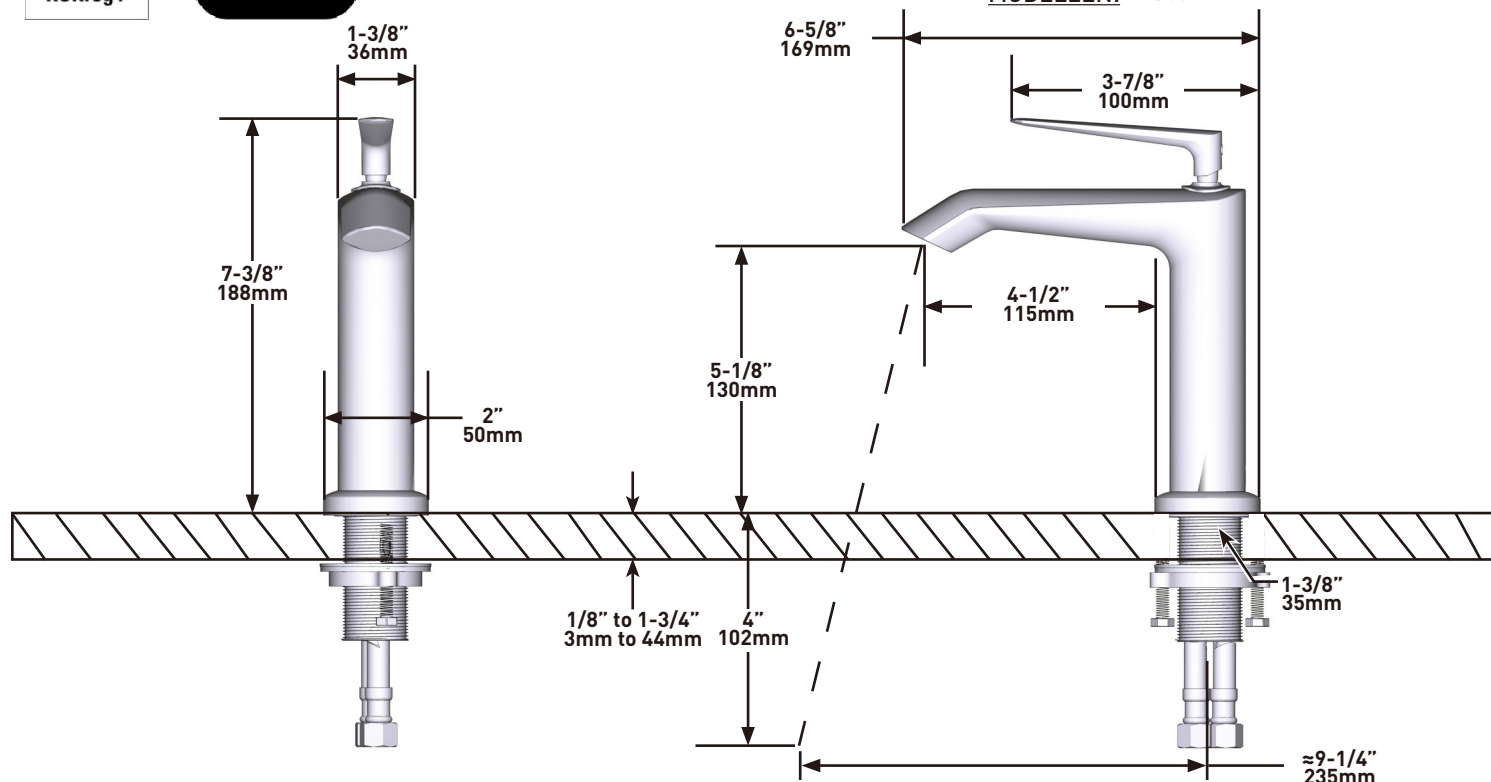

Eéngreeps wastafelmengkraan

MODELLEN: VYS00-EM