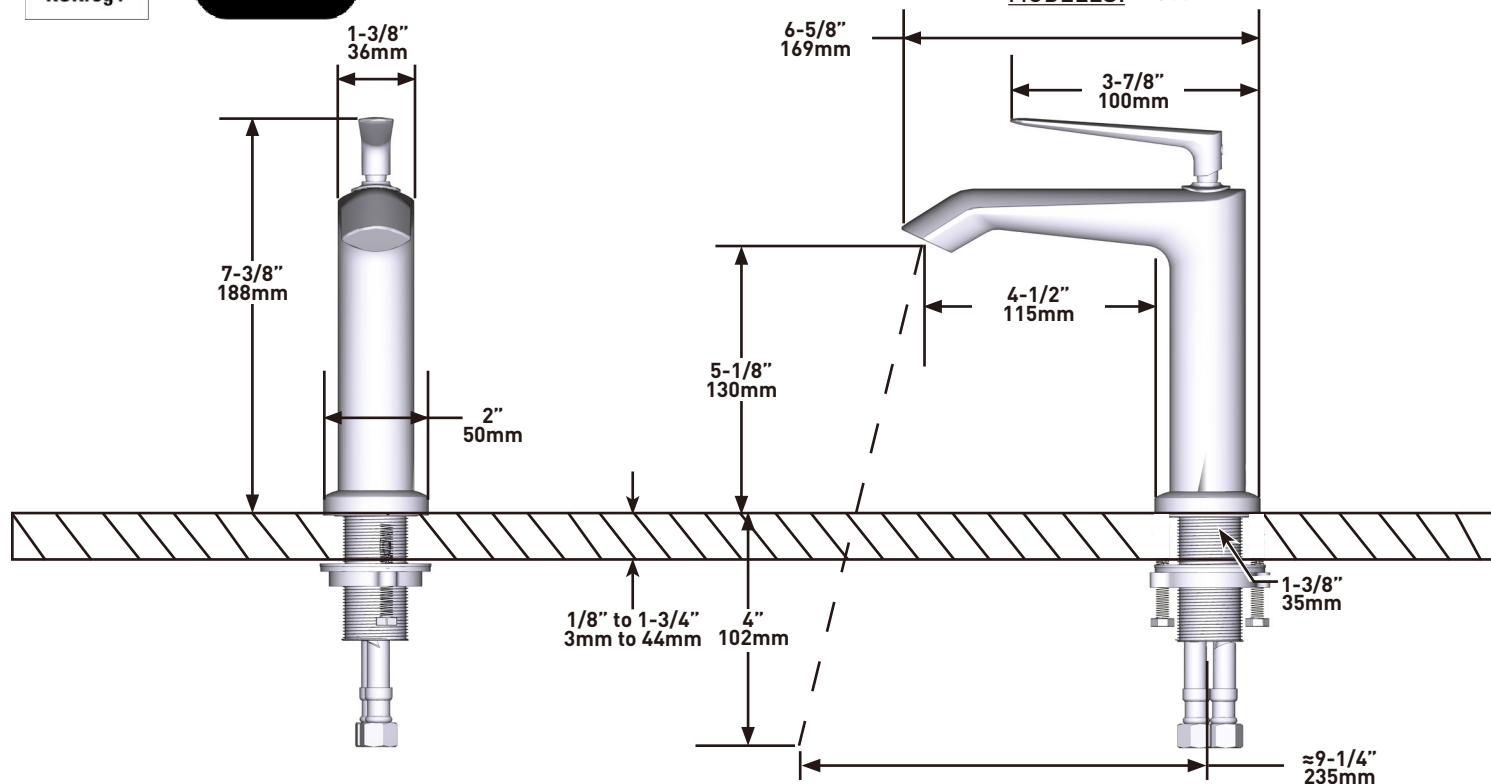

Mitigeur de lavabo

MODÈLES: VYS00-EM