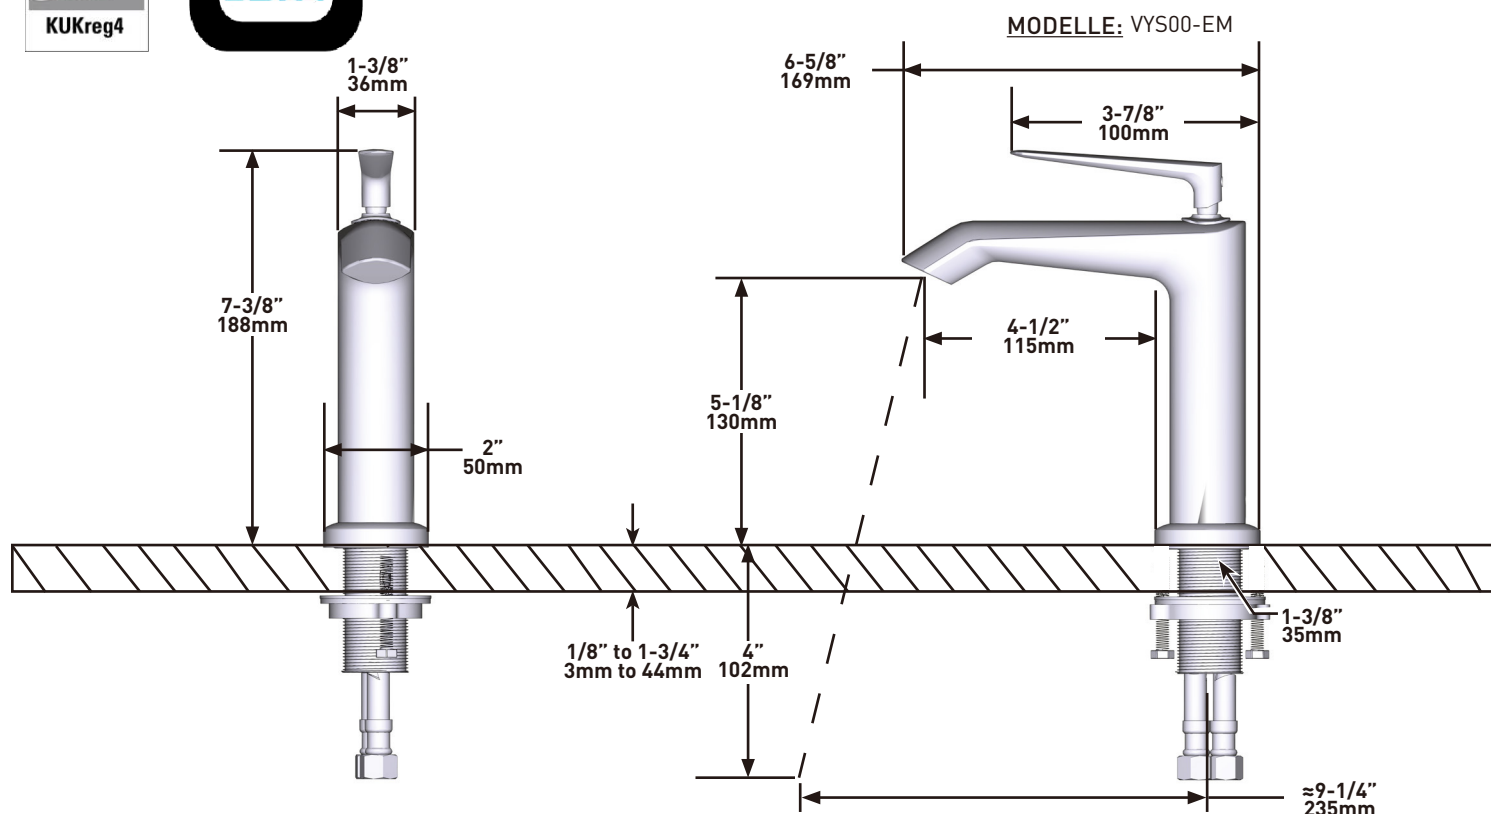

Einhand-Waschtischbatterie

Für Informationen zur Pflege und Reinigung, Produktgarantie und weitere Informationen wenden Sie sich bitte an:

Kunden in den USA

U.S.A.
houseofrohl.com/support
1-800-777-9762

Kunden in Kanada

QUEBEC / MARITIMES / WESTERN CANADA
QUÉBEC / MARITIMES / OUEST CANADIEN
QUEBEC / MARITIMOS / CANADA OCCIDENTAL
houseofrohl.ca/support
1-866-473-8442

ONTARIO
houseofrohl.ca/support
1-800-287-5354

Kunden in der EMEA-Region

www.houseofrohl.design
+44 (0) 3338 000 011