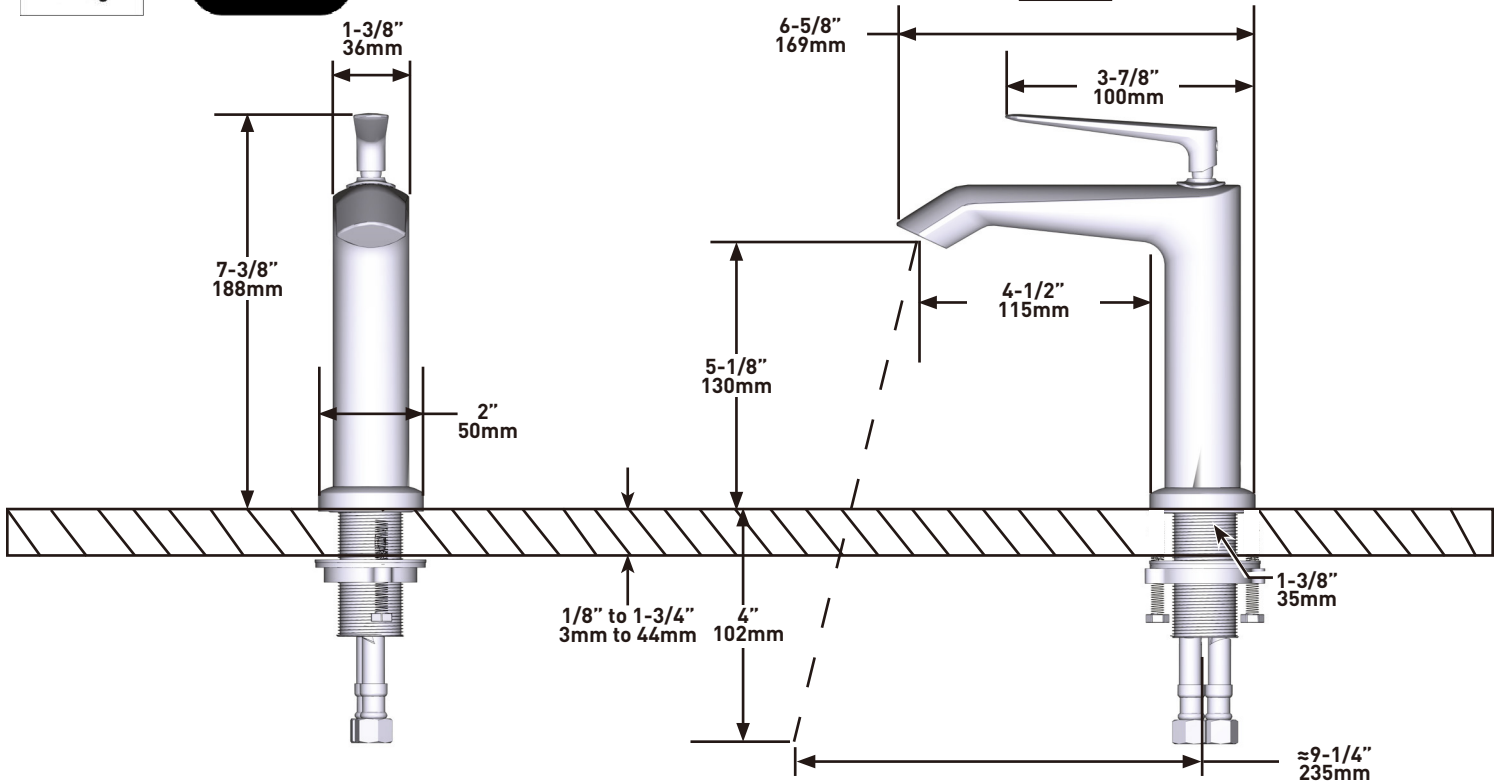

Single Lever Basin Mixer

MODELS: VYS00-EM