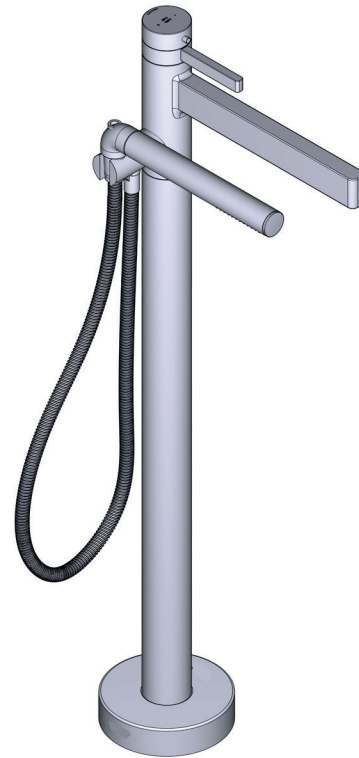

TECHNISCHE DATEN

BESCHREIBUNG

- TPX39-EM - Freistehende Wanne-Brausearmatur Sichtteil
- RHFS-EM - Freistehende Wanne-Brausearmatur Einbauteil

DURCHFLUSSMENGE

- 23 L/min, 60psi, 4 bar

GARANTIE

- www.riobel.design

Wannenarmatur mit Brause für freistehende Montage

MODELLE: PX39-EM

+44 (0)1952 221 100
www.riobel.design

A DISTINCTIVE MEMBER OF THE HOUSE OF ROHL