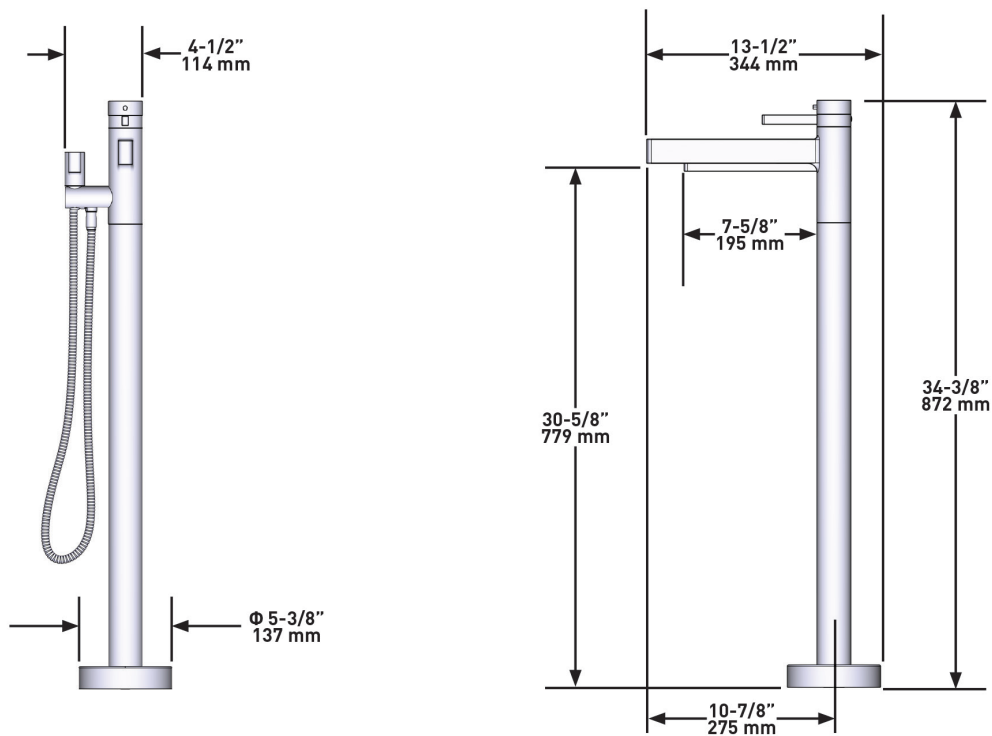

SPECIFICATIONS

DESCRIPTION

- Rough only
- G½" male connections
- Test cap
- Drilling hole diameter = 2 1/2" (63mm)

WARRANTY

- www.riobel.design

Freestanding Bath Shower Mixer Rough

MODELS: RHFS-EM

+44 (0)1952 221 100
www.riobel.design

DÉBIT

- 23 L/min, 60psi, 4 bar

GARANTIE

- www.riobel.design

Mitigeur bain-douche sur pied, sans corps à encastrer

MODÈLES: TPX39-EM

+44 (0)1952 221 100
www.riobel.design

A DISTINCTIVE MEMBER OF THE HOUSE OF ROHL

CARACTÉRISTIQUES TECHNIQUES

DESCRIPTION

- Brut seul
- Entrée d'eau ½" mâle NPT
- Capuchon d'essai
- Diamètre du trou de perçage = 2 1/2 (63mm)

GARANTIE

- www.riobel.design

Corps à encastrer pour mitigeur bain-douche sur pied