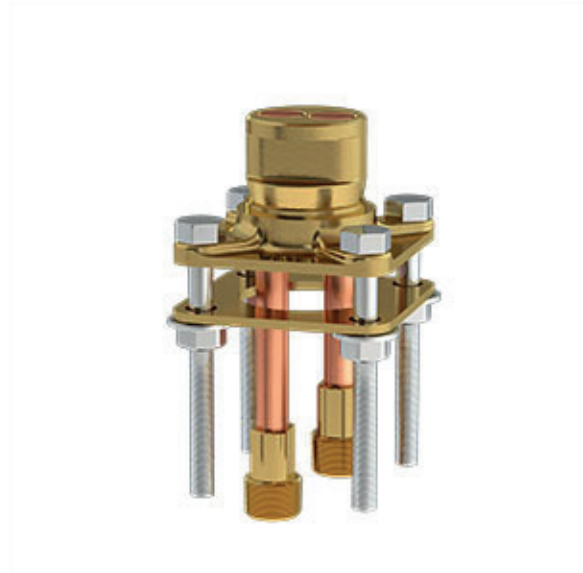

SPECIFICATIONS

DESCRIPTION

- Rough only
- G½" male connections
- Test cap
- Drilling hole diameter = 2 1/2" (63mm)

WARRANTY

- www.riobel.design

Freestanding Bath Shower Mixer Rough

MODELS: RHFS-EM

+44 (0)1952 221 100
www.riobel.design

DÉBIT

- 23 L/min, 60psi, 4 bar

GARANTIE

- www.riobel.design

Mitigeur bain-douche sur pied, sans corps à encastrer

MODÈLES: TPX39-EM

+44 (0)1952 221 100
www.riobel.design

A DISTINCTIVE MEMBER OF THE HOUSE OF ROHL

CARACTÉRISTIQUES TECHNIQUES

DESCRIPTION

- Brut seul
- Entrée d'eau ½" mâle NPT
- Capuchon d'essai
- Diamètre du trou de perçage = 2 1/2 (63mm)

GARANTIE

- www.riobel.design

Corps à encastrer pour mitigeur bain-douche sur pied

MODÈLES: TGS39-EM

+44 (0)1952 221 100
www.riobel.design

A DISTINCTIVE MEMBER OF THE HOUSE OF ROHL

SPECIFICHE

DESCRIZIONE

- TPX39-EM - Miscelatore Freestanding per vasca parte Esterna
- RHFS-EM - Miscelatore Freestanding per vasca parte incasso