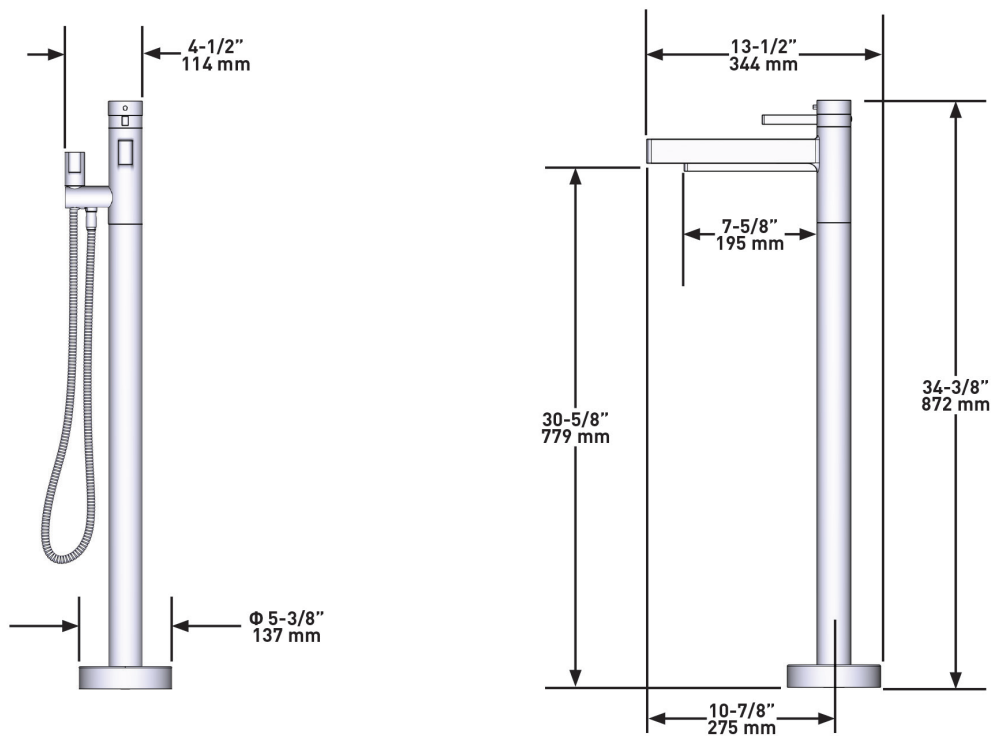

SPECIFICATIONS

DESCRIPTION

- Rough only
- G½" male connections
- Test cap
- Drilling hole diameter = 2 1/2" (63mm)

WARRANTY

- www.riobel.design

Freestanding Bath Shower Mixer Rough

MODELS: RHFS-EM

+44 (0)1952 221 100
www.riobel.design

A DISTINCTIVE MEMBER OF THE HOUSE OF ROHL

TECHNISCHE DATEN

BESCHREIBUNG

- TPX39-EM - Freistehende Wanne-Brausearmatur Sichtteil
- RHFS-EM - Freistehende Wanne-Brausearmatur Einbauteil

DURCHFLUSSMENGE

- 23 L/min, 60psi, 4 bar

- Nur Sichtteile
- 2 Anschlüssen
- Einstrahl-Handbrause
- Thermostat/Druckausgleichs-Kartusche mit Rückschlagventilen

DURCHFLUSSMENGE

- 23 L/min, 60psi, 4 bar

GARANTIE

- www.riobel.design

Freistehende Wanne-Brausearmatur Sichtteil

MODELLE: TPX39-EM

+44 (0)1952 221 100
www.riobel.design

A DISTINCTIVE MEMBER OF THE HOUSE OF ROHL

TECHNISCHE DATEN

BESCHREIBUNG

- Nur grob
- G 1/2" Verbindung Aussengewinde
- Prüfkappe
- Bohrlochdurchmesser = 2 1/2" (63mm)