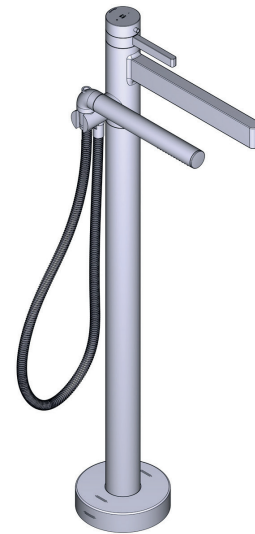

- TPX39-EM - Mezclador de baño-ducha de pie, sin cuerpo empotrado
- RHFS-EM - Cuerpo empotrado para mezclador de baño-ducha de pie

Caudal

- 23 L/min, 60psi, 4 bar

GARANTÍA

- www.riobel.design

Mezclador monomanto de baño-ducha de pie

MODELOS: PX39-EM

+44 (0)1952 221 100
www.riobel.design

A DISTINCTIVE MEMBER OF THE HOUSE OF ROHL

CARACTERÍSTICAS TÉCNICAS

DESCRIPCIÓN

- Solo placa embellecedora
- 2 válvulas anti retorno
- Ducha de mano anticalcárea de 1 jet
- Cartucho termostático coaxial con válvulas anti retorno

Caudal

- 23 L/min, 60psi, 4 bar

GARANTÍA

- www.riobel.design

Mezclador de baño-ducha de pie, sin cuerpo empotrado

MODELOS: TPX39-EM

+44 (0)1952 221 100
www.riobel.design

A DISTINCTIVE MEMBER OF THE HOUSE OF ROHL

CARACTERÍSTICAS TÉCNICAS

DESCRIPCIÓN

- Solo áspero
- Conexión macho G1/2"
- Tapón de prueba
- Diámetro del agujero de perforación = 2 1/2" (63mm)

GARANTÍA

- www.riobel.design

Cuerpo empotrado para mezclador de baño-ducha de pie