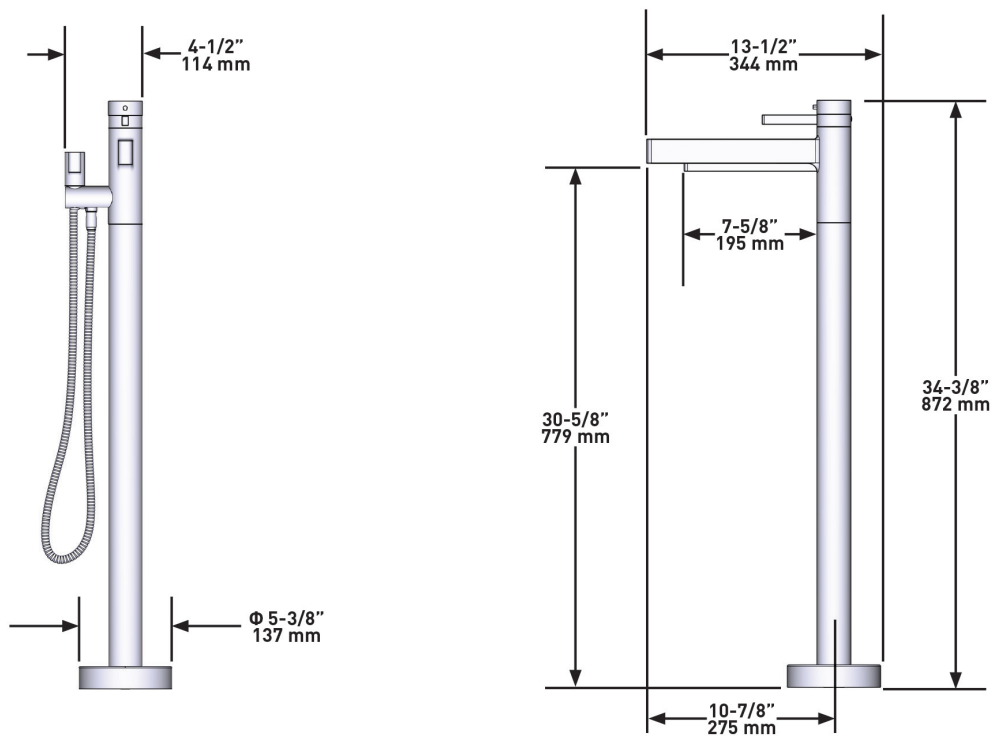

SPECIFICATIONS

DESCRIPTION

- Rough only
- G½" male connections
- Test cap
- Drilling hole diameter = 2 1/2" (63mm)

WARRANTY

- www.riobel.design

Freestanding Bath Shower Mixer Rough

MODELS: RHFS-EM

+44 (0)1952 221 100
www.riobel.design

Miscelatore Freestanding per vasca parte Esterna

MODELLI: TPX39-EM

+44 (0)1952 221 100
www.riobel.design

A DISTINCTIVE MEMBER OF THE HOUSE OF ROHL

SPECIFICHE

DESCRIZIONE

- Solo ruvido
- G1/2" congiunzione maschio
- Tappo di sicurezza
- Diametro del foro di perforazione = 2 1/2" (63mm)

Caudal

- 23 L/min, 60psi, 4 bar

GARANTÍA

- www.riobel.design

Mezclador de baño-ducha de pie, sin cuerpo empotrado

MODELOS: TPX39-EM

+44 (0)1952 221 100
www.riobel.design

A DISTINCTIVE MEMBER OF THE HOUSE OF ROHL

CARACTERÍSTICAS TÉCNICAS

DESCRIPCIÓN

- Solo áspero
- Conexión macho G1/2"
- Tapón de prueba
- Diámetro del agujero de perforación = 2 1/2" (63mm)

GARANTÍA

- www.riobel.design

Cuerpo empotrado para mezclador de baño-ducha de pie