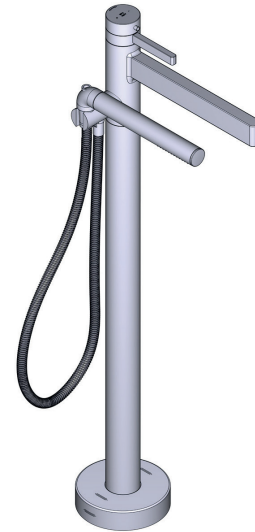

- TPX39-EM - Mitigeur bain-douche sur pied, sans corps à encastrer
- RHFS-EM - Corps à encastrer pour mitigeur bain-douche sur pied

DÉBIT

- 23 L/min, 60psi, 4 bar

GARANTIE

- www.riobel.design

Mitigeur bain-douche sur pied

MODÈLES: PX39-EM

+44 (0)1952 221 100
www.riobel.design

A DISTINCTIVE MEMBER OF THE HOUSE OF ROHL

CARACTÉRISTIQUES TECHNIQUES

DESCRIPTION

- Plaque d'habillage seule
- 2 clapets anti-retour
- Douchette anticalcaire 1 jet
- Cartouche thermostatique coaxiale avec clapets anti-retour

DÉBIT

- 23 L/min, 60psi, 4 bar

GARANTIE

- www.riobel.design

Mitigeur bain-douche sur pied, sans corps à encastrer

MODÈLES: TPX39-EM

+44 (0)1952 221 100
www.riobel.design

A DISTINCTIVE MEMBER OF THE HOUSE OF ROHL

CARACTÉRISTIQUES TECHNIQUES

DESCRIPTION

- Brut seul
- Entrée d'eau ½" mâle NPT
- Capuchon d'essai
- Diamètre du trou de perçage = 2 1/2 (63mm)

GARANTIE

- www.riobel.design

Corps à encastrer pour mitigeur bain-douche sur pied