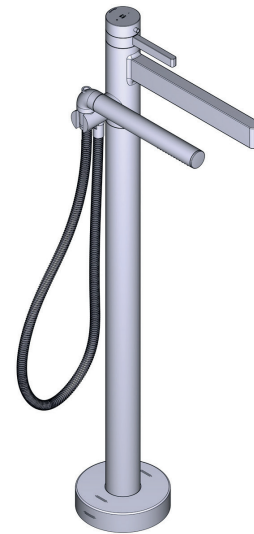

SPECIFICATIONS

DESCRIPTION

- Rough only
- G½" male connections
- Test cap
- Drilling hole diameter = 2 1/2" (63mm)

WARRANTY

- www.riobel.design

Freestanding Bath Shower Mixer Rough

MODELS: RHFS-EM

+44 (0)1952 221 100
www.riobel.design

A DISTINCTIVE MEMBER OF THE HOUSE OF ROHL

TECHNISCHE DATEN

BESCHREIBUNG

- TPX39-EM - Freistehende Wanne-Brausearmatur Sichtteil
- RHFS-EM - Freistehende Wanne-Brausearmatur Einbauteil

DURCHFLUSSMENGE

- 23 L/min, 60psi, 4 bar

GARANTIE

- www.riobel.design

Wannenarmatur mit Brause für freistehende Montage

MODELLE: PX39-EM

+44 (0)1952 221 100
www.riobel.design

A DISTINCTIVE MEMBER OF THE HOUSE OF ROHL

TECHNISCHE DATEN

BESCHREIBUNG

- Nur Sichtteile
- 2 Anschlüssen
- Einstrahl-Handbrause
- Thermostat/Druckausgleichs-Kartusche mit Rückschlagventilen

DURCHFLUSSMENGE

- 23 L/min, 60psi, 4 bar

GARANTIE

- www.riobel.design

Freistehende Wanne-Brausearmatur Sichtteil