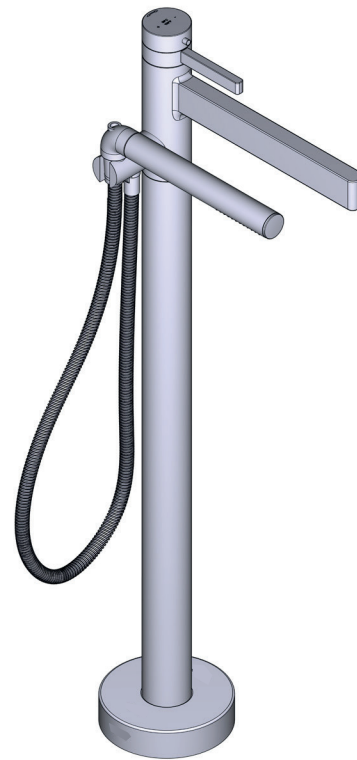

CARACTÉRISTIQUES TECHNIQUES

DESCRIPTION

- Brut seul
- Entrée d'eau ½" mâle NPT
- Capuchon d'essai
- Diamètre du trou de perçage = 2 1/2 (63mm)

GARANTIE

- www.riobel.design

Corps à encastrer pour mitigeur bain-douche sur pied

MODÈLES: TGS39-EM

+44 (0)1952 221 100
www.riobel.design

A DISTINCTIVE MEMBER OF THE HOUSE OF ROHL

SPECIFICHE

DESCRIZIONE

- TPX39-EM - Miscelatore Freestanding per vasca parte Esterna
- RHFS-EM - Miscelatore Freestanding per vasca parte incasso

FLUSSO

- 23 L/min, 60psi, 4 bar

GARANZIA

- www.riobel.design

Miscelatore freestanding per vasca

MODELLI: PX39-EM

+44 (0)1952 221 100
www.riobel.design

A DISTINCTIVE MEMBER OF THE HOUSE OF ROHL

SPECIFICHE

DESCRIZIONE

- Solo parte esterna
- 2 valvole
- Doccetta EasyClean con getto fisso
- Cartuccia coassiale con valvole di controllo Termostatica/pressione

FLUSSO

- 23 L/min, 60psi, 4 bar

GARANZIA

- www.riobel.design