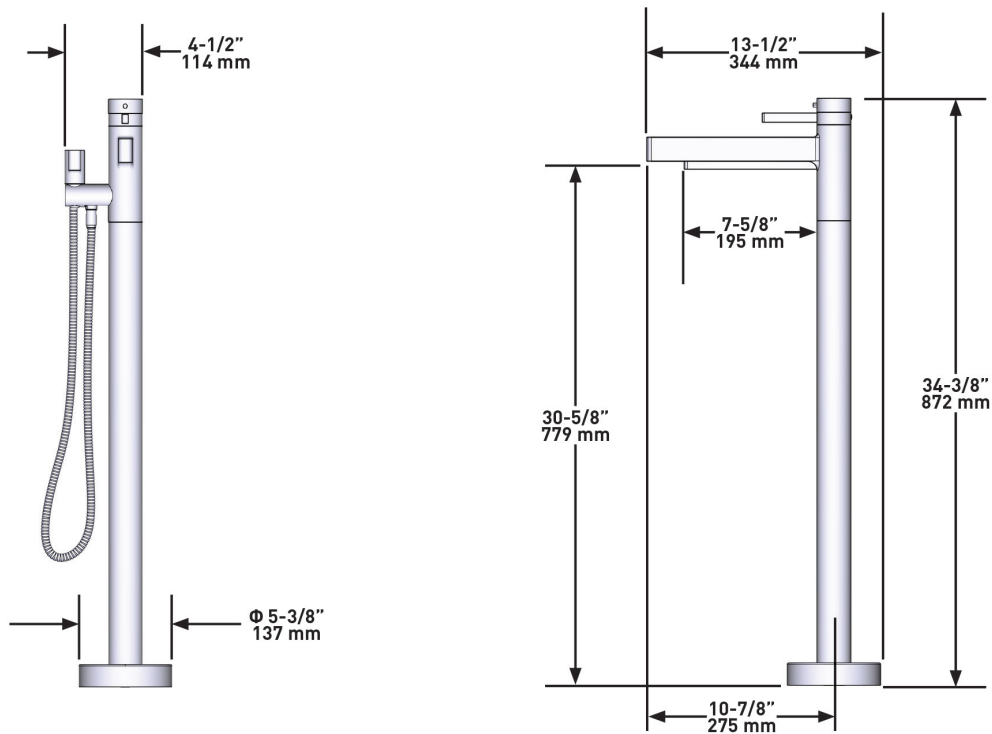

SPECIFICATIONS

DESCRIPTION

- Rough only
- G½" male connections
- Test cap
- Drilling hole diameter = 2 1/2" (63mm)

WARRANTY

- www.riobel.design

Freestanding Bath Shower Mixer Rough

MODELS: RHFS-EM

+44 (0)1952 221 100
www.riobel.design

SPECIFICHE

DESCRIZIONE

- Solo parte esterna
- 2 valvole
- Doccetta EasyClean con getto fisso
- Cartuccia coassiale con valvole di controllo Termostatica/pressione

FLUSSO

- 23 L/min, 60psi, 4 bar

GARANZIA

- www.riobel.design

Miscelatore Freestanding per vasca parte Esterna

MODELLI: TPX39-EM

+44 (0)1952 221 100
www.riobel.design

A DISTINCTIVE MEMBER OF THE HOUSE OF ROHL

SPECIFICHE

DESCRIZIONE

- Solo ruvido
- G1/2" congiunzione maschio
- Tappo di sicurezza
- Diametro del foro di perforazione = 2 1/2" (63mm)

CARACTERÍSTICAS TÉCNICAS

DESCRIPCIÓN

- Solo áspero
- Conexión macho G1/2"
- Tapón de prueba
- Diámetro del agujero de perforación = 2 1/2" (63mm)

GARANTÍA

- www.riobel.design

Cuerpo empotrado para mezclador de baño-ducha de pie