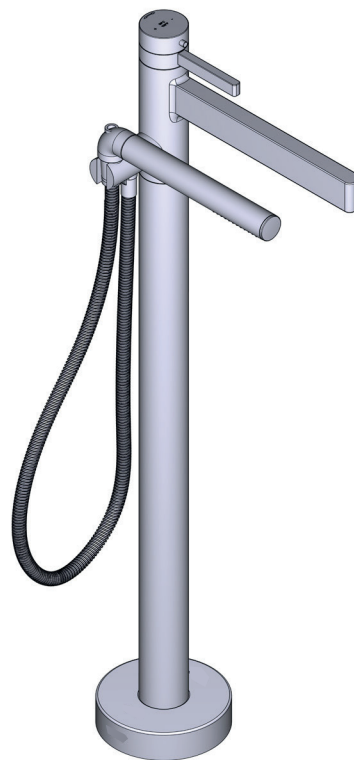

Miscelatore Freestanding per vasca parte Esterna

MODELLI: TPX39-EM

+44 (0)1952 221 100
www.riobel.design

A DISTINCTIVE MEMBER OF THE HOUSE OF ROHL

SPECIFICHE

DESCRIZIONE

- Solo ruvido
- G1/2" congiunzione maschio
- Tappo di sicurezza
- Diametro del foro di perforazione = 2 1/2" (63mm)

GARANZIA

- www.riobel.design

Miscelatore Freestanding per vasca parte incasso

MODELLI: TGS39-EM

+44 (0)1952 221 100
www.riobel.design

A DISTINCTIVE MEMBER OF THE HOUSE OF ROHL

CARACTERÍSTICAS TÉCNICAS

DESCRIPCIÓN

- TPX39-EM - Mezclador de baño-ducha de pie, sin cuerpo empotrado
- RHFS-EM - Cuerpo empotrado para mezclador de baño-ducha de pie

Caudal

- 23 L/min, 60psi, 4 bar

GARANTÍA

- www.riobel.design

Mezclador monomanto de baño-ducha de pie

MODELOS: PX39-EM

+44 (0)1952 221 100
www.riobel.design

A DISTINCTIVE MEMBER OF THE HOUSE OF ROHL

CARACTERÍSTICAS TÉCNICAS

DESCRIPCIÓN

- Solo placa embellecedora
- 2 válvulas anti retorno
- Ducha de mano anticalcárea de 1 jet
- Cartucho termostático coaxial con válvulas anti retorno