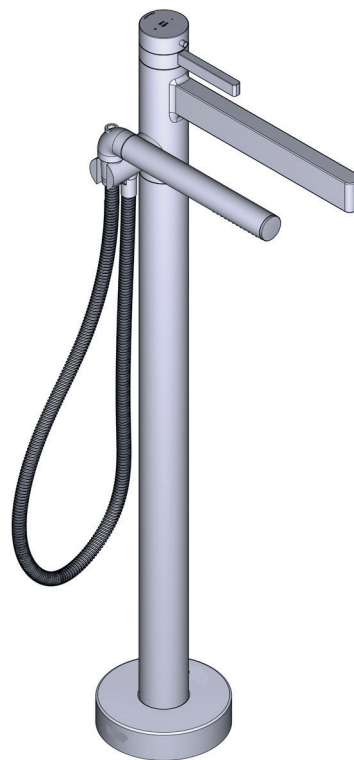

- Nur Sichtteile
- 2 Anschlüssen
- Einstrahl-Handbrause
- Thermostat/Druckausgleichs-Kartusche mit Rückschlagventilen

DURCHFLUSSMENGE

- 23 L/min, 60psi, 4 bar

GARANTIE

- www.riobel.design

Freistehende Wanne-Brausearmatur Sichtteil

MODELLE: TPX39-EM

+44 (0)1952 221 100
www.riobel.design

A DISTINCTIVE MEMBER OF THE HOUSE OF ROHL

TECHNISCHE DATEN

BESCHREIBUNG

- Nur grob
- G 1/2" Verbindung Aussengewinde
- Prüfkappe
- Bohrlochdurchmesser = 2 1/2" (63mm)

GARANTIE

- www.riobel.design

Freistehende Wanne-Brausearmatur Einbauteil

MODELLE: TGS39-EM

+44 (0)1952 221 100
www.riobel.design

A DISTINCTIVE MEMBER OF THE HOUSE OF ROHL

CARACTÉRISTIQUES TECHNIQUES

DESCRIPTION

- TPX39-EM - Mitigeur bain-douche sur pied, sans corps à encastrer
- RHFS-EM - Corps à encastrer pour mitigeur bain-douche sur pied

DÉBIT

- 23 L/min, 60psi, 4 bar

GARANTIE

- www.riobel.design

Mitigeur bain-douche sur pied