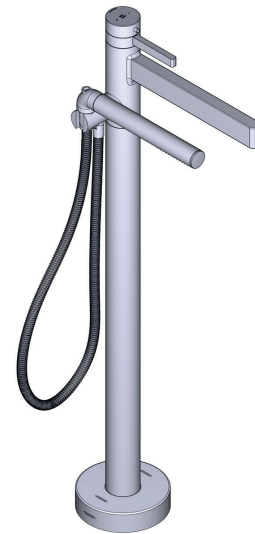

FLUSSO

- 23 L/min, 60psi, 4 bar

GARANZIA

- www.riobel.design

Miscelatore freestanding per vasca

MODELLI: PX39-EM

+44 (0)1952 221 100
www.riobel.design

A DISTINCTIVE MEMBER OF THE HOUSE OF ROHL

SPECIFICHE

DESCRIZIONE

- Solo parte esterna
- 2 valvole
- Doccetta EasyClean con getto fisso
- Cartuccia coassiale con valvole di controllo Termostatica/pressione

FLUSSO

- 23 L/min, 60psi, 4 bar

GARANZIA

- www.riobel.design

Miscelatore Freestanding per vasca parte Esterna

MODELLI: TPX39-EM

+44 (0)1952 221 100
www.riobel.design

A DISTINCTIVE MEMBER OF THE HOUSE OF ROHL

SPECIFICHE

DESCRIZIONE

- Solo ruvido
- G1/2" congiunzione maschio
- Tappo di sicurezza
- Diametro del foro di perforazione = 2 1/2" (63mm)

GARANZIA

- www.riobel.design

Miscelatore Freestanding per vasca parte incasso

MODELLI: TGS39-EM

+44 (0)1952 221 100
www.riobel.design

A DISTINCTIVE MEMBER OF THE HOUSE OF ROHL

CARACTERÍSTICAS TÉCNICAS

DESCRIPCIÓN