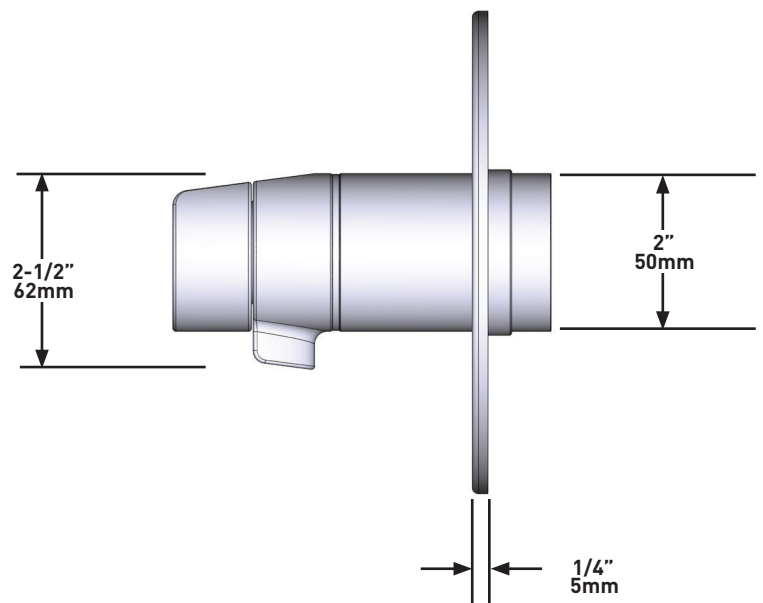

+44 (0)1952 221 100
www.riobel.design