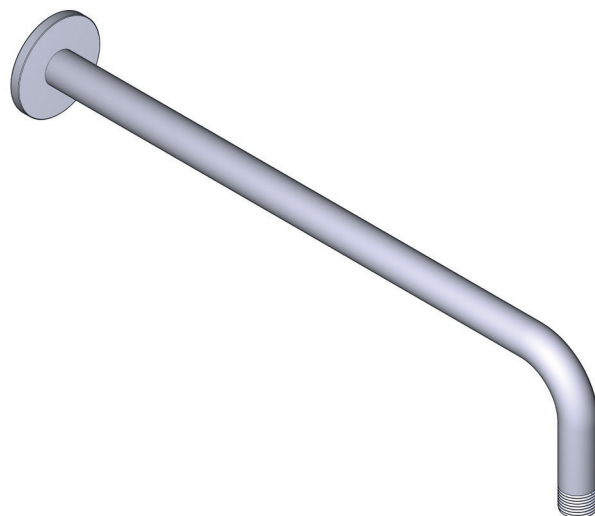

SPECIFICHE

DESCRIZIONE

- G1/2" congiunzione maschio
- Rosetta doccia Tonda

GARANZIA

- www.riobel.design

40cm (16") Braccio doccia

MODELLI: R503-EM