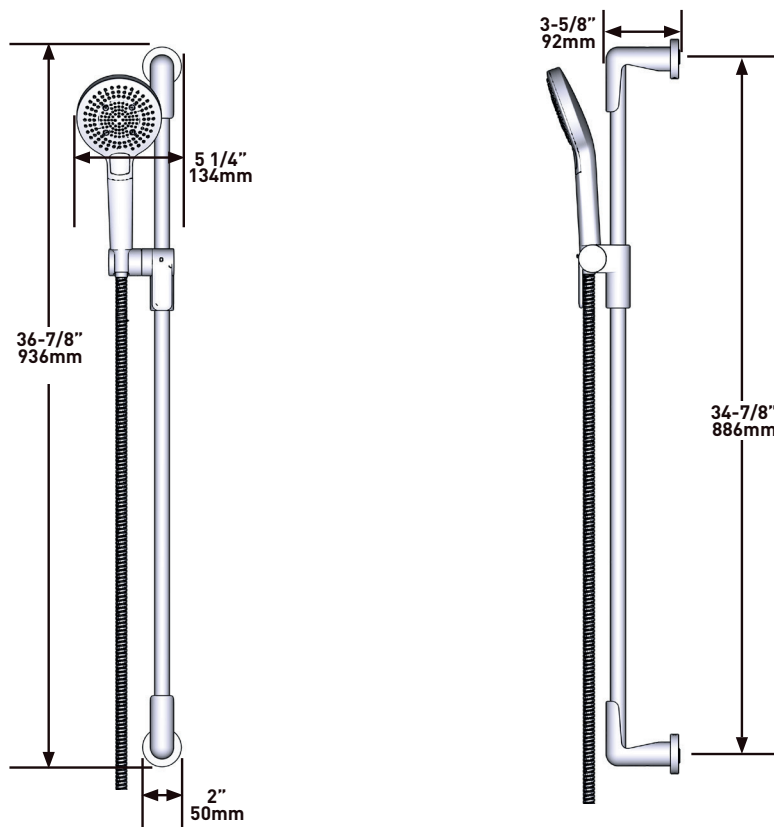

+44 (0)1952 221 100
www.riobel.design