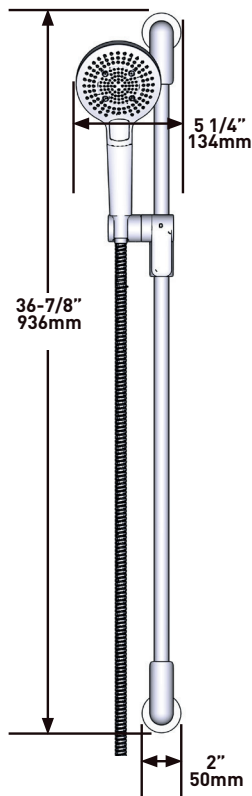

+44 (0)1952 221 100
www.riobel.design