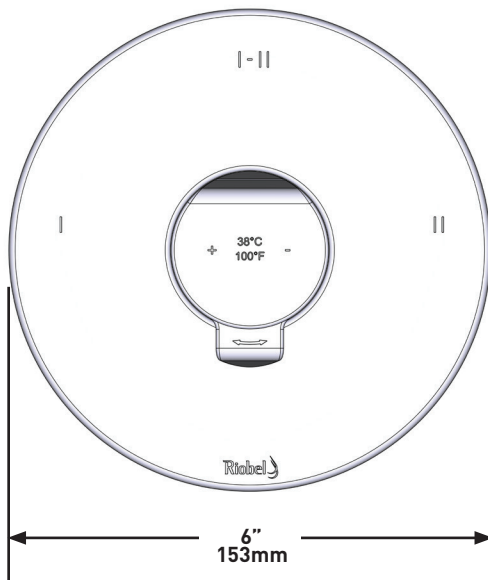

+44 (0)1952 221 100
www.riobel.design