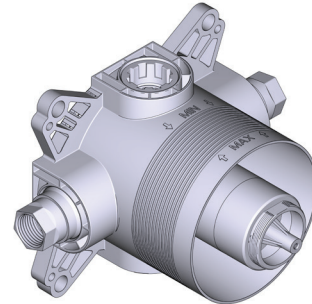

ESPECIFICACIONES

DESCRIPCIÓN

- Tapa de prueba
- Válvula de mantenimiento
- Cuerpo empotrado
- Dos salidas G 1/2"
- Placa embellecedora necesaria para completar la instalación
- Entrada hembra G1/2"

GARANTÍA

- Para más información, visite www.houseofrohl.uk

Cuerpo empotrado de 2 entradas para cartucho coaxial tipo T/P

MODELOS: R23-EM-IB