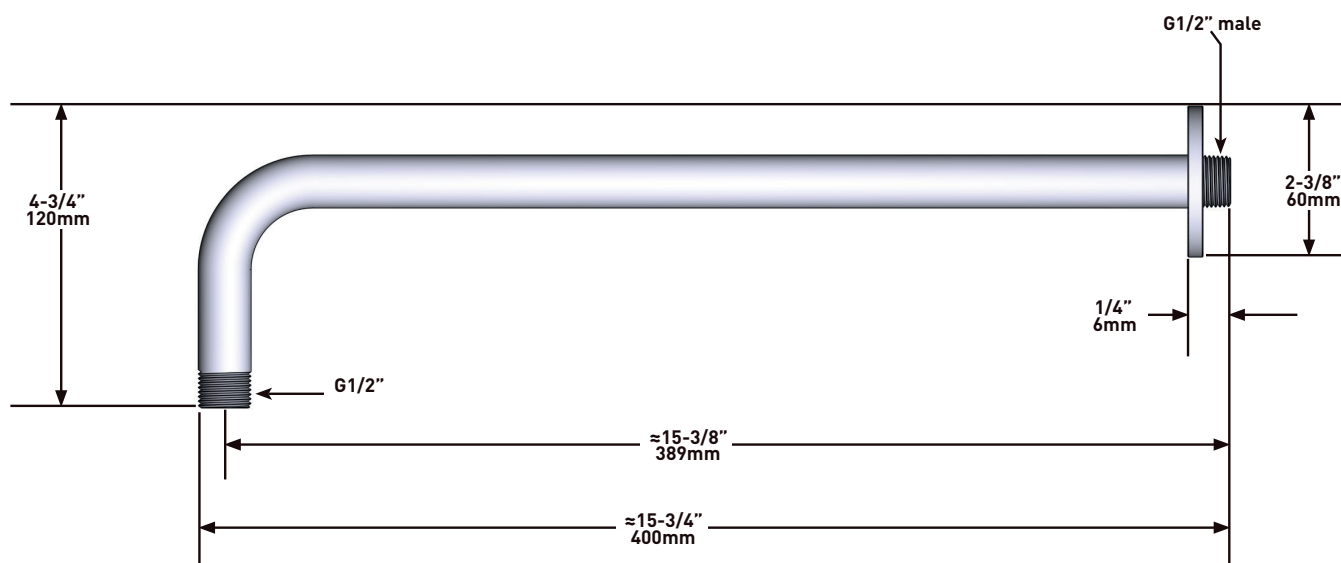

+44 (0)1952 221 100
www.riobel.design