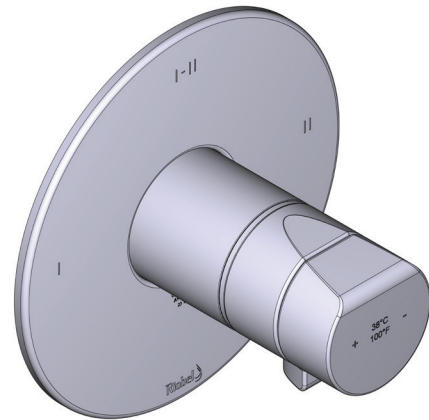

CARACTÉRISTIQUES TECHNIQUES

DESCRIPTION

- 4 positions (OFF, 1, 1 et 2, 2) partagées
- Cartouche thermostatique coaxiale avec clapets anti-retour
- R23-EM-IB nécessite un corps d'encastrement pour compléter l'installation
- Plaque d'habillage seule

DÉBIT

- 24 L/min, 60psi, 4 bar

GARANTIE

- Pour davantage d'informations, rendez-vous sur www.riobel.design

**Habillage pour corps à encastrer
mitigeur thermostatique 2 voies
(T/P : cartouche thermostatique
coaxiale avec équilibrage de pression)**

MODÈLES TPB23-EM