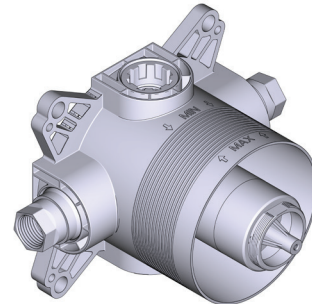

SPECIFICATIES

BESCHRIJVING

- Test kap
- Afsluitklep
- Alleen inbouwdeel
- Twee G 1/2" aansluitingen
- Bijbehorende trim vereist om af te werken
- G1/2" binnendraadse inlaat

GARANTIE

- Voor meer informatie, bezoek www.houseofrohl.uk

2-weg Type T/P coaxiale klep ruw

MODELLEN: R23-EM-IB