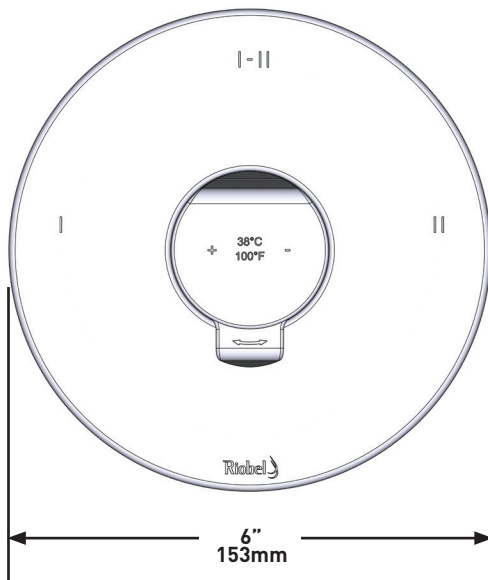

+44 (0)1952 221 100
www.riobel.design