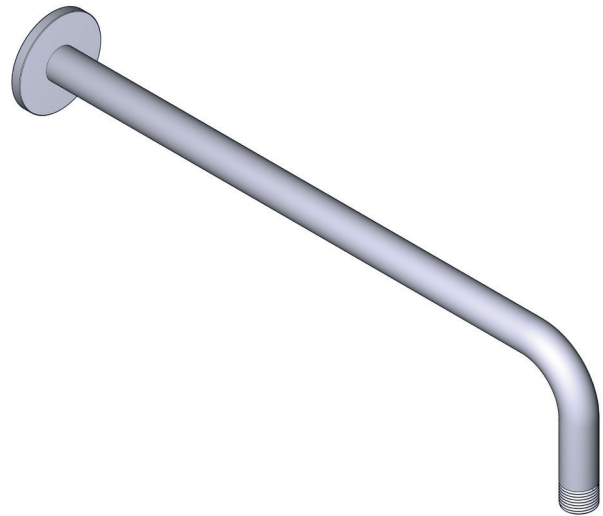

TECHNISCHE DATEN

BESCHREIBUNG

- G 1/2" Verbindung Aussengewinde
- Rosette rund

GARANTIE

- www.riobel.design

40cm (16") Brausearm

MODELLE: R503-EM