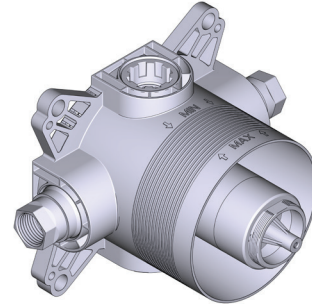

SPÉCIFICATIONS

LA DESCRIPTION

- Bouchon de test
- Vanne d'isolement
- Corps d'encastrement
- Deux sorties G 1/2"
- Garniture correspondante requise en complément
- Entrée G1/2" femelle

GARANTIE

- Pour davantage d'informations, rendez-vous sur www.houseofrohl.uk

Corps d'encastrement 2 voies cartouche coaxiel
Type T/P

MODÈLES: R23-EM-IB