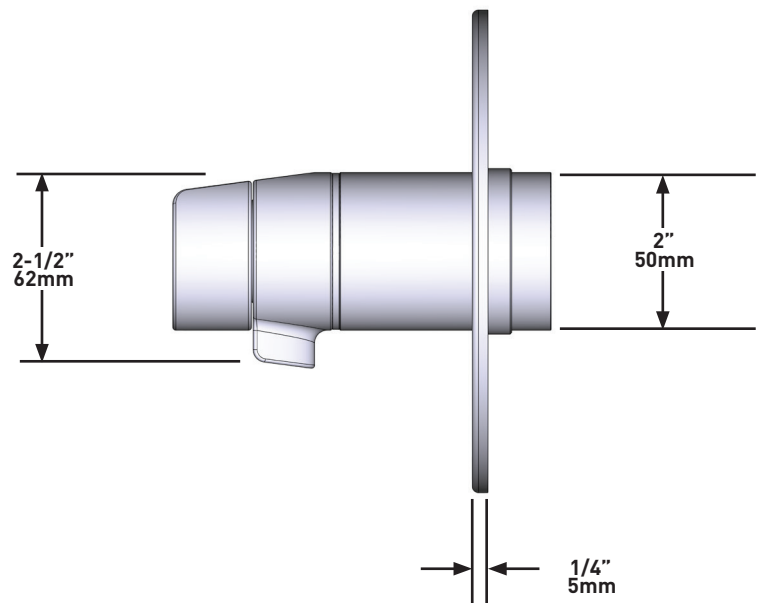

+44 (0)1952 221 100
www.riobel.design