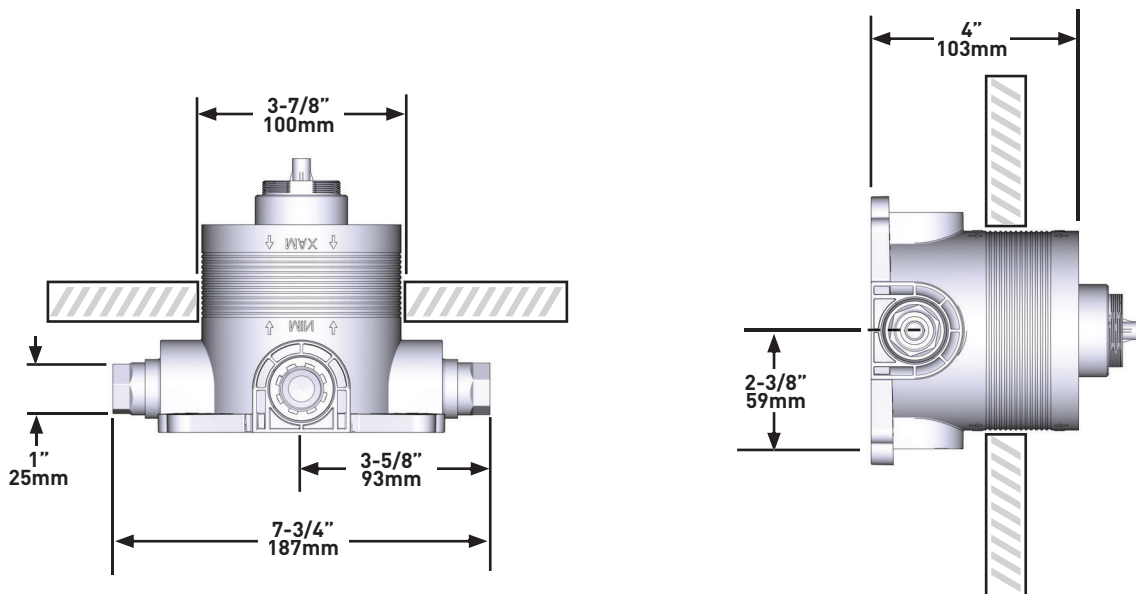

+44 (0)1952 221 100
www.riobel.design