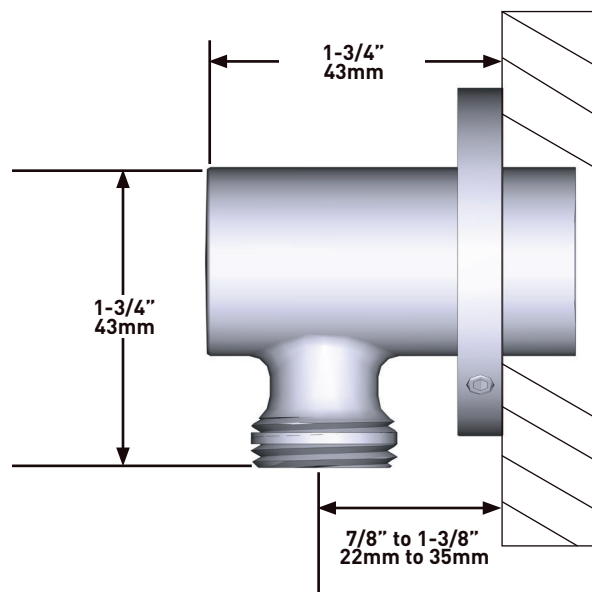

+44 (0)1952 221 100
www.riobel.design