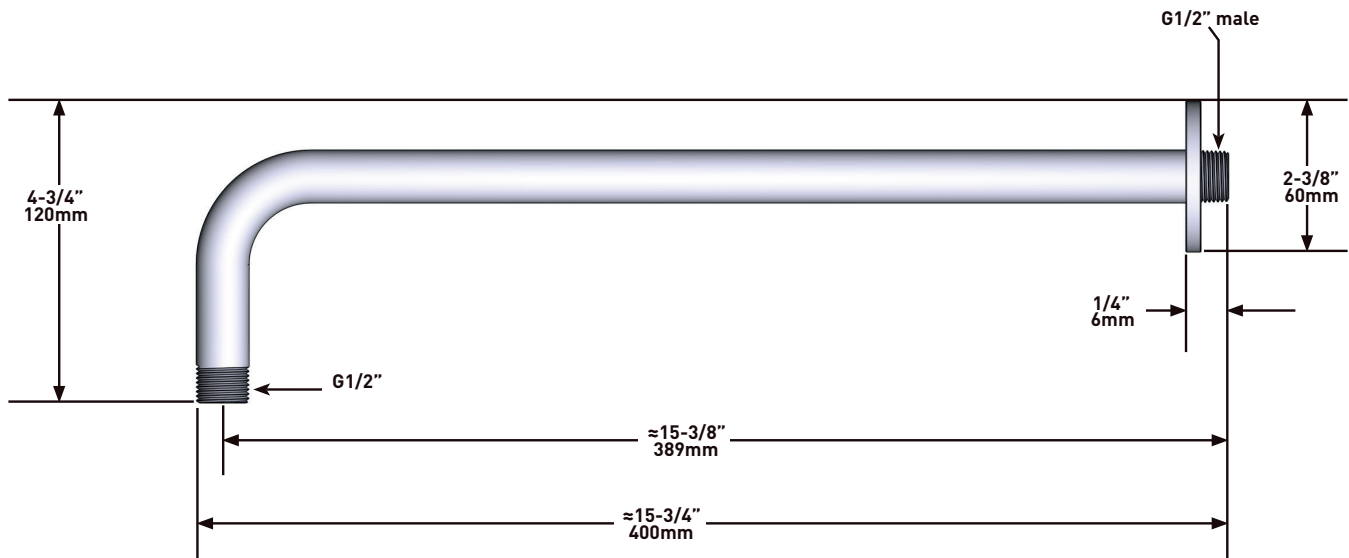

+44 (0)1952 221 100
www.riobel.design

A DISTINCTIVE MEMBER OF THE HOUSE OF ROHL