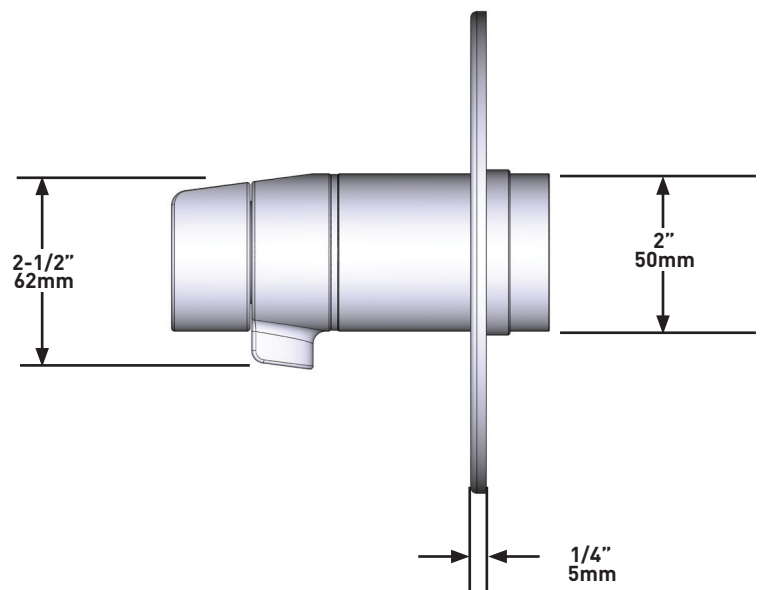

+44 (0)1952 221 100
www.riobel.design