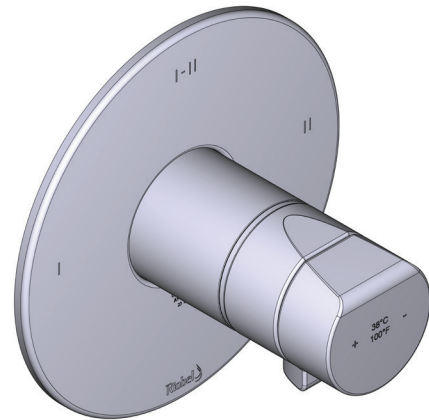

TECHNISCHE DATEN

BESCHREIBUNG

- 4 Positionen (Aus, 1, 1 und 2, 2) kann zusammen genutzt werden
- Thermostat/Druckausgleichs-Kartusche mit Rückschlagventilen
- R23-EM-IB UP-Teil obligatorisch
- Nur Sichtteile

DURCHFLUSSMENGE

- 24 L/min, 60psi, 4 bar

GARANTIE

- Weitere Informationen unter www.riobel.design

2-Wege Einbau-Ventil T/P Sichtteil ,beide Strahlarten gleichzeitig nutzbar

MODELLE TPB23-EM