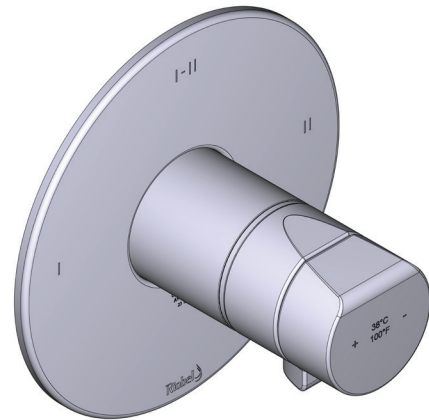

SPECIFICHE

DESCRIZIONE

- 4 posizioni (off, 1, 1+2, 2)
- Cartuccia coassiale con valvole di controllo Termostatica/pressione
- Parte interna necessaria per R23-EM-IB
- Solo parte esterna

FLUSSO

- 24 L/min, 60psi, 4 bar

GARANZIA

- Per maggiori informazioni visita www.riobel.design

Valvola coassiale 2 vie di tipo T/P parte esterna

MODELLI TPB23-EM