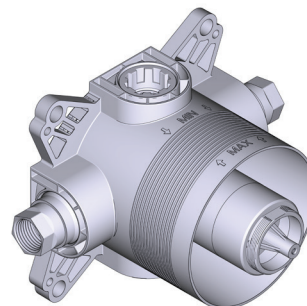

SPECIFICHE

DESCRIZIONE

- Tappo di prova
- Valvola di servizio
- Solo ruvido
- Due uscite G 1/2"
- Gruppo miscelatore corrispondente necessario a completamento
- Ingresso femmina da G1/2"

GARANZIA

- Per maggiori informazioni visita www.houseofrohl.uk

Copertura valvola coassiale a 2 vie di tipo T/P
parte incasso

MODELLE: R23-EM-IB