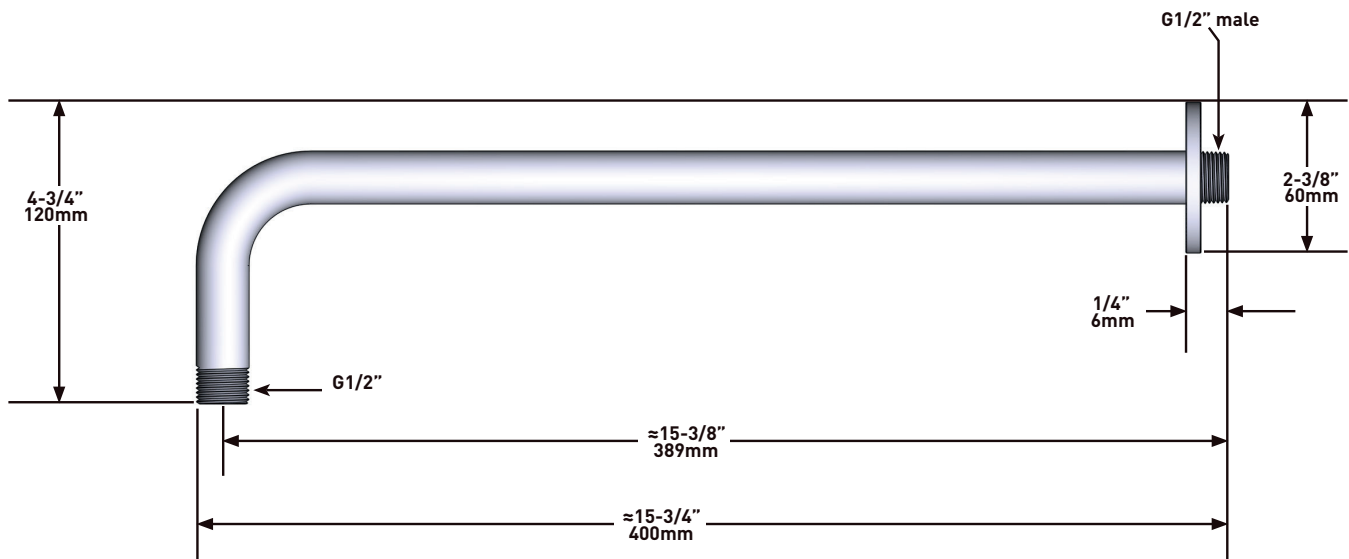

+44 (0)1952 221 100
www.riobel.design