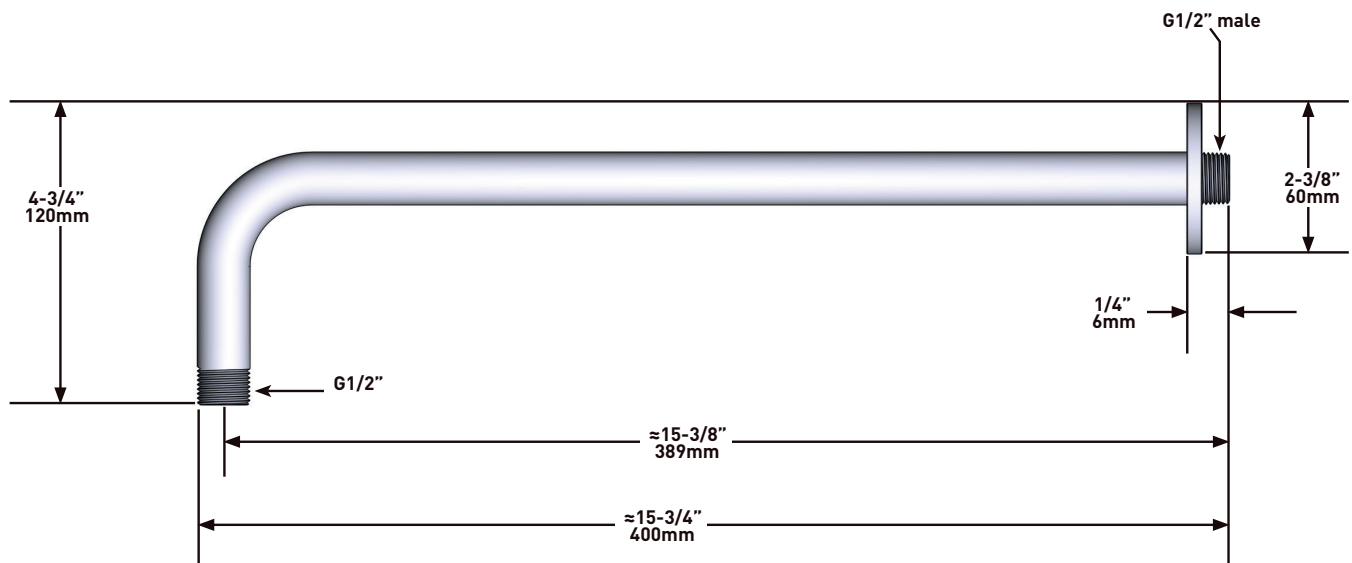

+44 (0)1952 221 100
www.riobel.design

A DISTINCTIVE MEMBER OF THE HOUSE OF ROHL