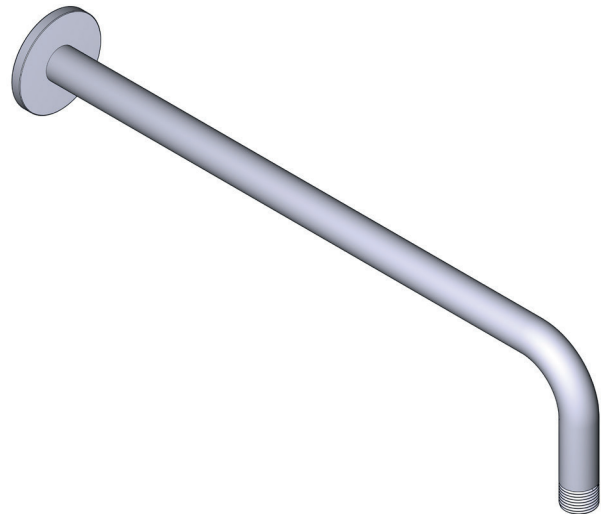

KENMERKEN

BESCHRIJVING

- G 1/2" buitendraadse aansluitingen
- Messing

GARANTIE

- www.riobel.design

Douche-arm van 40 cm (16")

MODELLEN: R503-EM