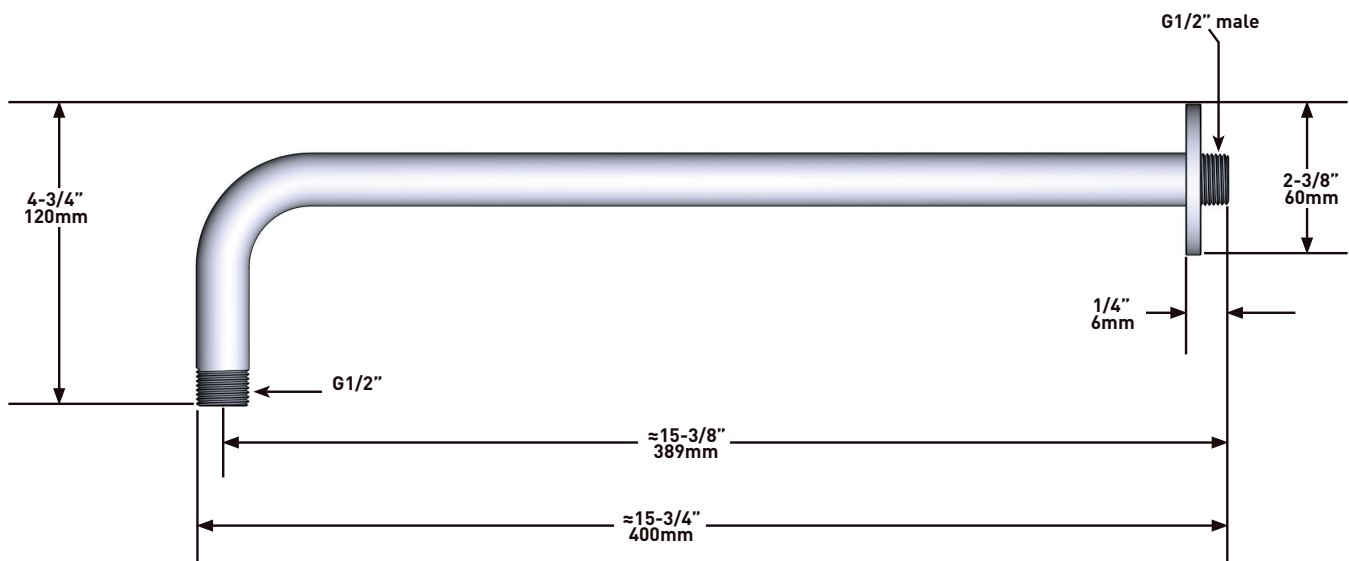

+44 (0)1952 221 100
www.riobel.design

A DISTINCTIVE MEMBER OF THE HOUSE OF ROHL