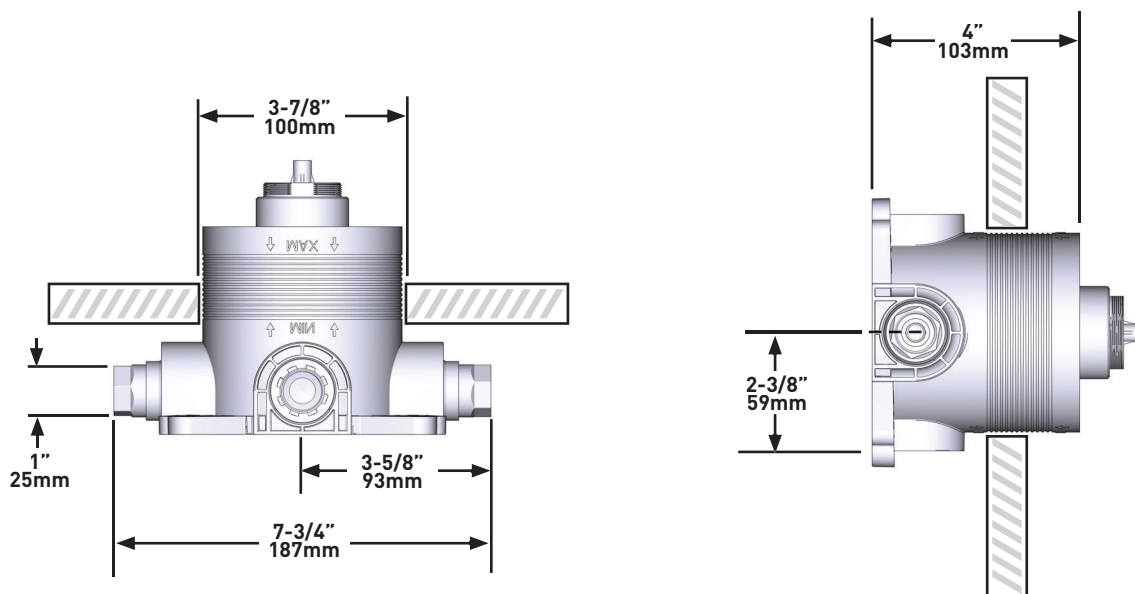

+44 (0)1952 221 100
www.riobel.design