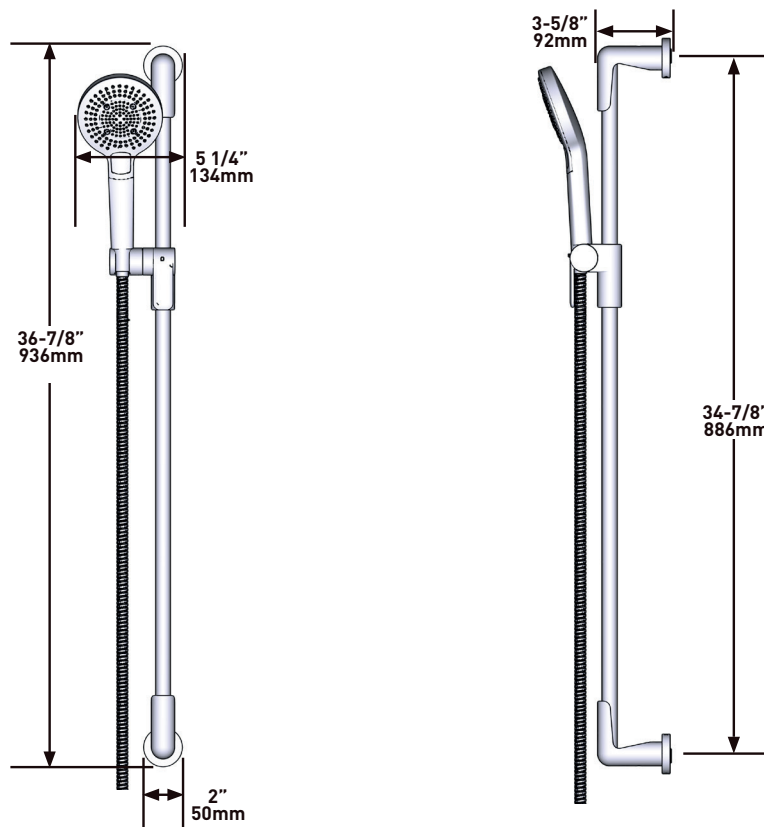

+44 (0)1952 221 100
www.riobel.design