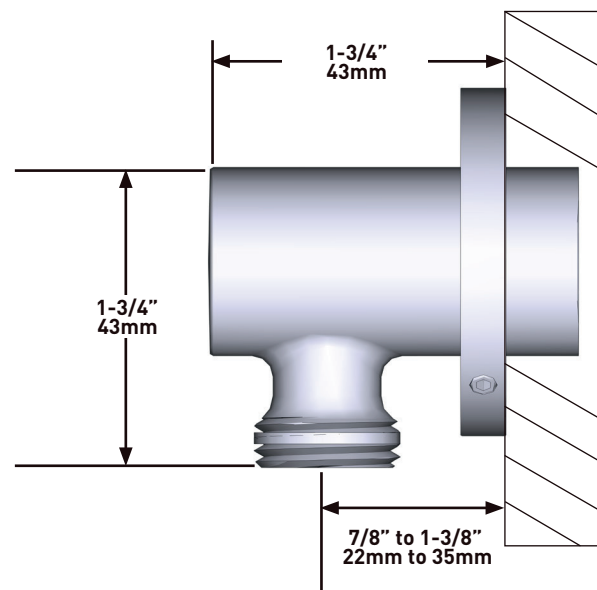

+44 (0)1952 221 100
www.riobel.design