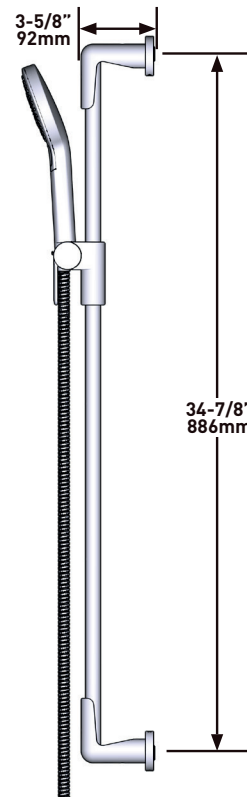

+44 (0)1952 221 100
www.riobel.design