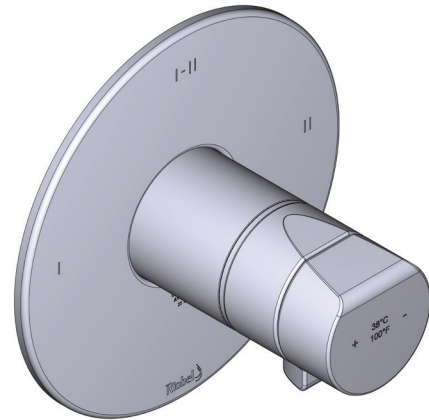

SPECIFICATIES

BESCHRIJVING

- 4 posities (UIT, 1, 1 en 2, 2) delen
- Thermostatisch/ drukcompenserend coaxiaal cartridge met terugslagkleppen
- R23-EM-IB inbouwdeel vereist om te voltooien
- Alleen afbouwdeel

DOORSTROOM

- 24 L/min, 60psi, 4 bar

GARANTIE

- Voor meer informatie, bezoek www.riobel.design

Opbouwdeel met 2-weg omstelling T/P

MODELLEN TPB23-EM