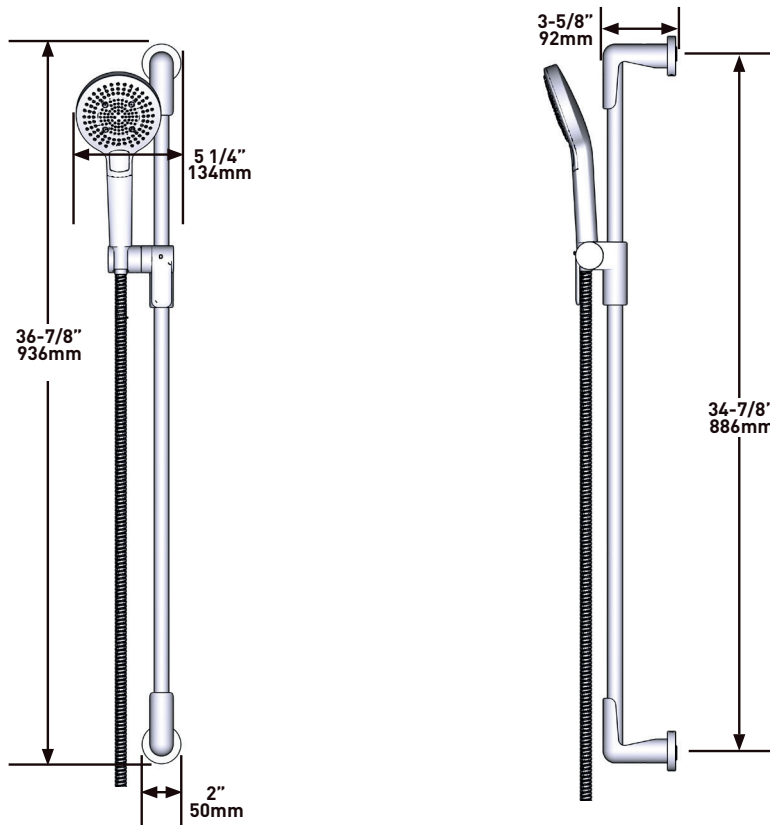

+44 (0)1952 221 100
www.riobel.design