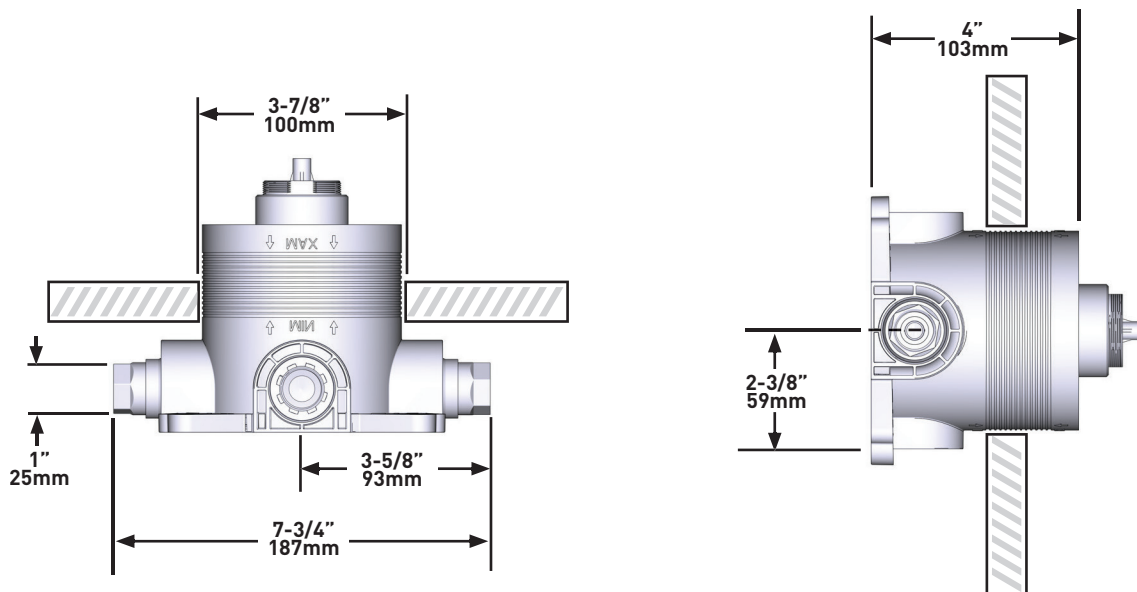

+44 (0)1952 221 100
www.riobel.design

A DISTINCTIVE MEMBER OF THE HOUSE OF ROHL