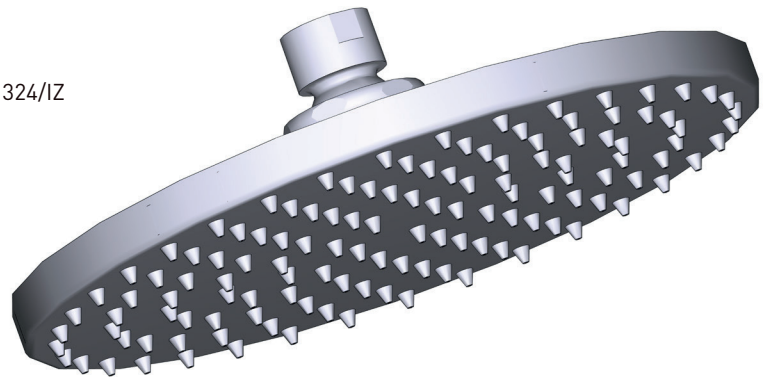

KENMERKEN

BESCHRIJVING

- Easy clean
- G1/2" inlet female
- Swivel

STROMING

- 6.7 L/min, 3 bar

NORMEN

- Voldoet aan de Europese norm EN1112:2008
- Gecertificeerd voor akoestische en stroomsnelheidsklasse P-IX 324/IZ
- In het proces van certificering volgens de DVGW-voorschriften voor materialen die in contact komen met drinkwater.

GARANTIE

- www.riobel.design

8" (20cm) Douchekop

MODELLEN: R468-EM

+44 (0)1952 221 100
www.riobel.design