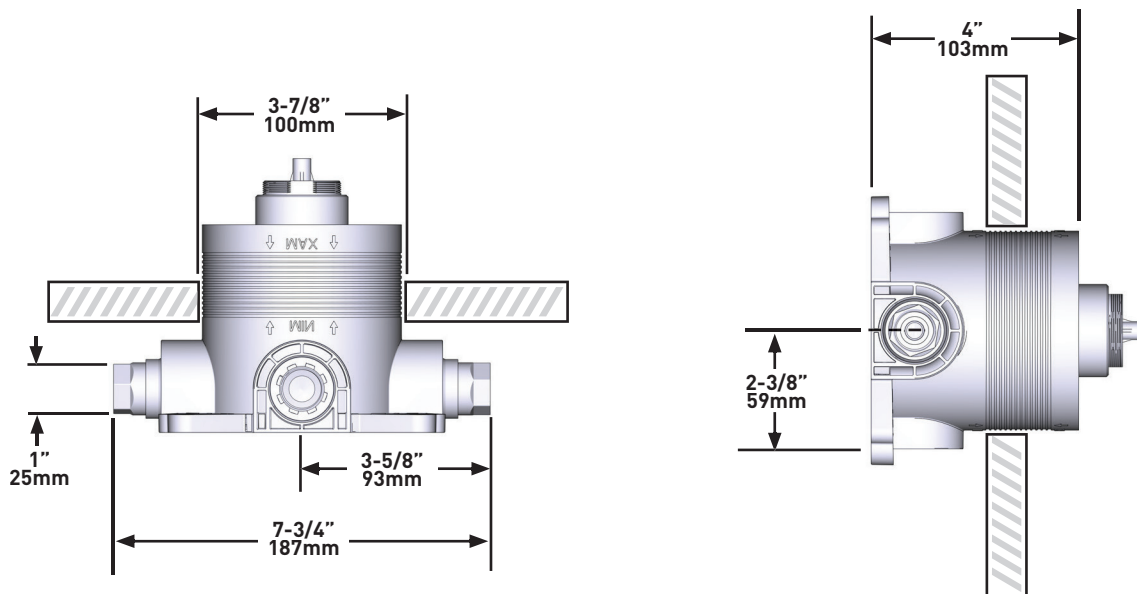

+44 (0)1952 221 100
www.riobel.design

A DISTINCTIVE MEMBER OF THE HOUSE OF ROHL