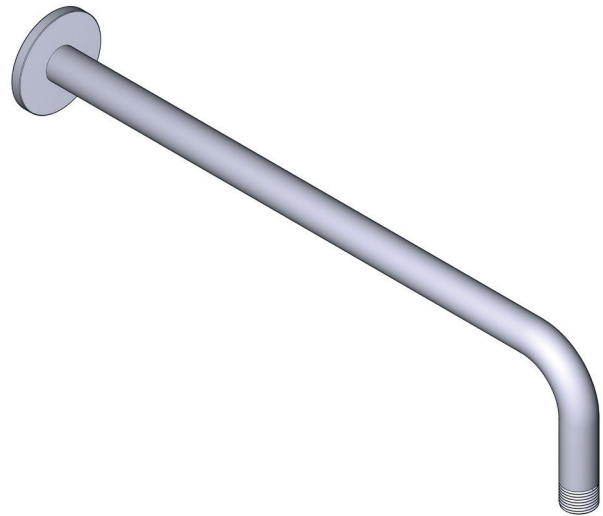

CARACTERÍSTICAS TÉCNICAS

DESCRIPCIÓN

- Conexión macho G1/2"
- Florón redondo

GARANTÍA

- www.riobel.design

40cm (16") Brazo de ducha

MODELOS: R503-EM