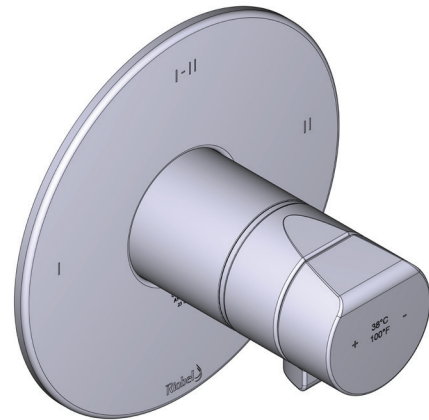

CARACTERÍSTICAS TÉCNICAS

DESCRIPCIÓN

- 4 posiciones (OFF, 1, 1 y 2, 2) compartidas
- Cartucho termostático coaxial con válvulas anti retorno
- R23-EM-IB cuerpo empotrado requerido para completar la instalación
- Solo placa embellecedora

CAUDAL

- 24 L/min, 60psi, 4 bar

GARANTÍA

- Para más información, visite www.riobel.design

Conjunto embellecedor para cuerpo termostático de 2 vías (T/P: cartucho termostático coaxial conequilibrador de presión)

MODELOS: TB23-EM