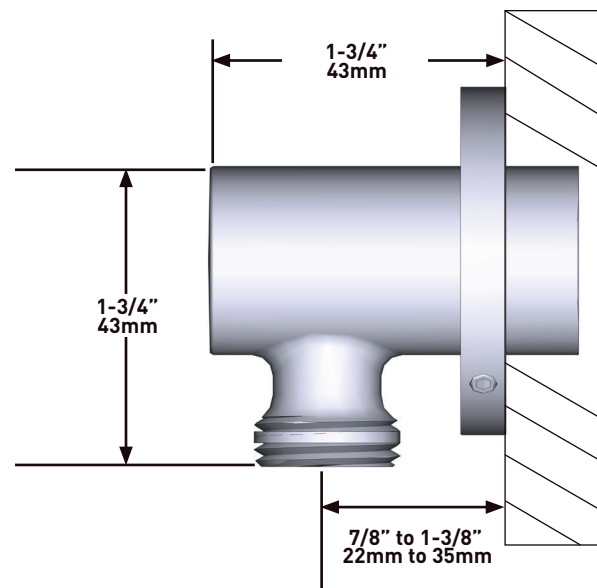

+44 (0)1952 221 100
www.riobel.design