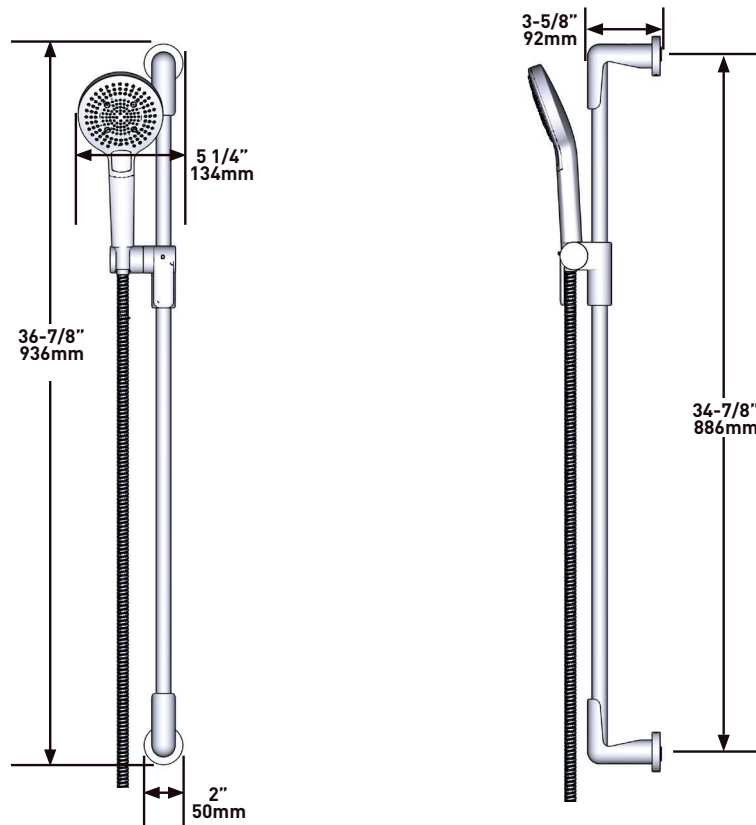

+44 (0)1952 221 100
www.riobel.design