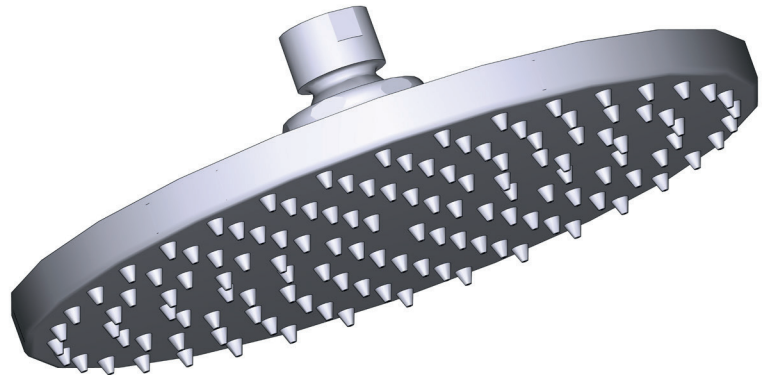

TECHNISCHE DATEN

BESCHREIBUNG

- Easy-Clean-Noppen
- G1/2" Einlass Innengewinde
- Drehbar

DURCHFLUSSMENGE

- 6.7 L/min, 3 bar

ZERTIFIZIERUNGEN

- Entspricht der europäischen Norm EN1112:2008
- Zertifiziert nach Schall- und Durchflussklasse P-IX 324/IZ
- Vorbereitung der Zertifizierung nach DVGW-Regelwerk für Materialien im Kontakt mit Trinkwasser

GARANTIE

- www.riobel.design

20cm (8") Kopfbrause

MODELLE: R468-EM

+44 (0)1952 221 100
www.riobel.design