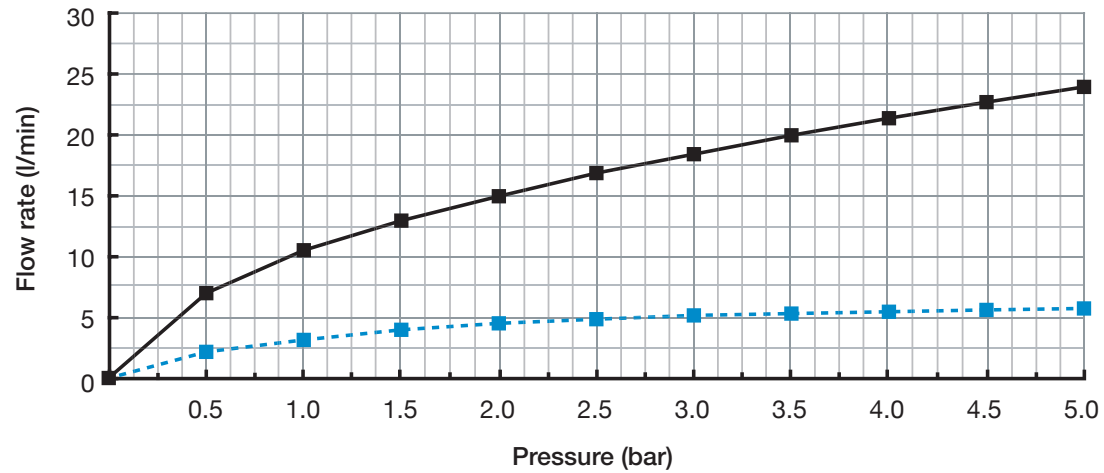

FLOW RATE CHART

Paradox: PX21-EM

Bath filler ■ Hand shower -■-