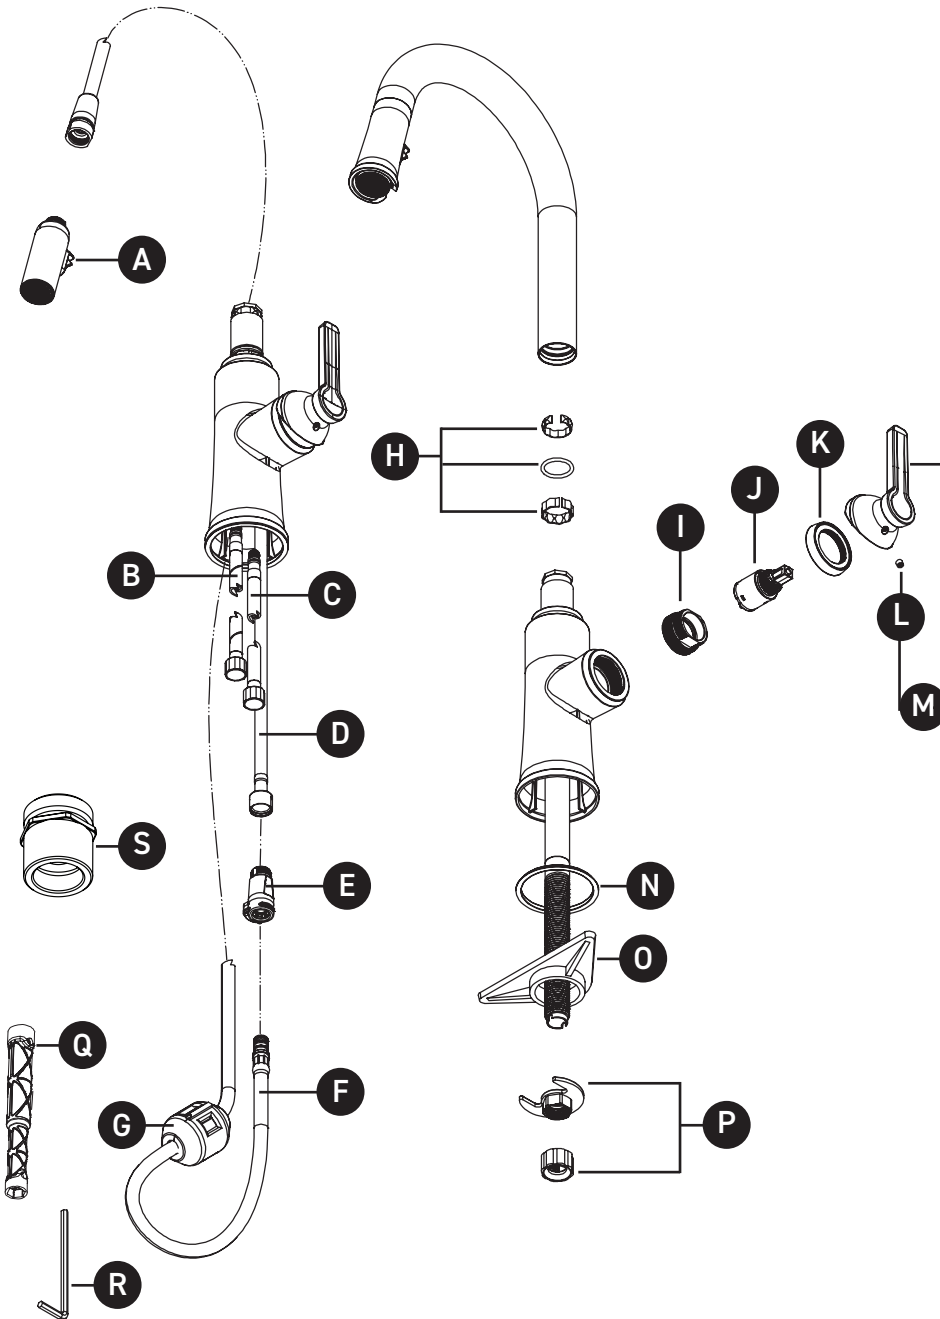

ORDER BY PART NUMBER

ILLUSTRATED PARTS

TTRD101-EM

Trattoria (Round) Kitchen Tap with Spray

ID	Kit Number	Finish
A	S4-381-EM	N/A
B	S7-108-R-EM (Hot)	N/A
C	S7-108-B-EM (Cold)	N/A
D	S7-128-EM	N/A
E	S7-443	N/A
F	S7-200	N/A
G	S9-528	N/A
H	S7-489	N/A
I	S305-491	N/A
J	S401-039-EM	N/A
*K	S050-491	See below
L	S152-050	N/A
*M	S1-891	See below
N	S302-491	N/A
O	S390-085	N/A
P	208331	N/A
Q	S500-009	N/A
R	S505-025 (2.5mm)	N/A
S	S7-996-EM	N/A

BESTELLUNG NACH ARTIKELNUMMER

TTRD101-EM

Trattoria Küchenmischer mit Ausziehbrause und rundem Auslauf

ID	Bausatznummer	Oberfläche
A	S4-381-EM	N/A
B	S7-108-R-EM (Heiß)	N/A
C	S7-108-B-EM (Kalt)	N/A
D	S7-128-EM	N/A
E	S7-443	N/A
F	S7-200	N/A
G	S9-528	N/A
H	S7-489	N/A
I	S305-491	N/A
J	S401-039-EM	N/A
*K	S050-491	Siehe unten
L	S152-050	N/A
*M	S1-891	Siehe unten
N	S302-491	N/A
O	S390-085	N/A
P	208331	N/A
Q	S500-009	N/A
R	S505-025 (2.5mm)	N/A
S	S7-996-EM	N/A

ILLUSTRATIONS DES PIÈCES

VEUILLEZ EFFECTUER VOTRE COMMANDE
PAR NO DE RÉFÉRENCE

TTRD101-EM

Mitigeur de cuisine Trattoria avec
douchette coulissante et bec arrondi

ID	Référence du kit	Finition
A	S4-381-EM	N/A
B	S7-108-R-EM (Chaud)	N/A
C	S7-108-B-EM (Froid)	N/A
D	S7-128-EM	N/A
E	S7-443	N/A
F	S7-200	N/A
G	S9-528	N/A
H	S7-489	N/A
I	S305-491	N/A
J	S401-039-EM	N/A
*K	S050-491	Voir ci-dessous
L	S152-050	N/A
*M	S1-891	Voir ci-dessous
N	S302-491	N/A
O	S390-085	N/A
P	208331	N/A
Q	S500-009	N/A
R	S505-025 (2.5mm)	N/A
S	S7-996-EM	N/A

PARTI ILLUSTRATE

TTRD101-EM

Miscelatore monocomando per cucina
Trattoria con doccetta estraibile e
bocca di erogazione arrotondata

ID	Kit numero	Finitura
A	S4-381-EM	N/A
B	S7-108-R-EM (Caldo)	N/A
C	S7-108-B-EM (Freddo)	N/A
D	S7-128-EM	N/A
E	S7-443	N/A
F	S7-200	N/A
G	S9-528	N/A
H	S7-489	N/A
I	S305-491	N/A
J	S401-039-EM	N/A
*K	S050-491	Guarda sotto
L	S152-050	N/A
*M	S1-891	Guarda sotto
N	S302-491	N/A
O	S390-085	N/A
P	208331	N/A
Q	S500-009	N/A
R	S505-025 (2.5mm)	N/A
S	S7-996-EM	N/A