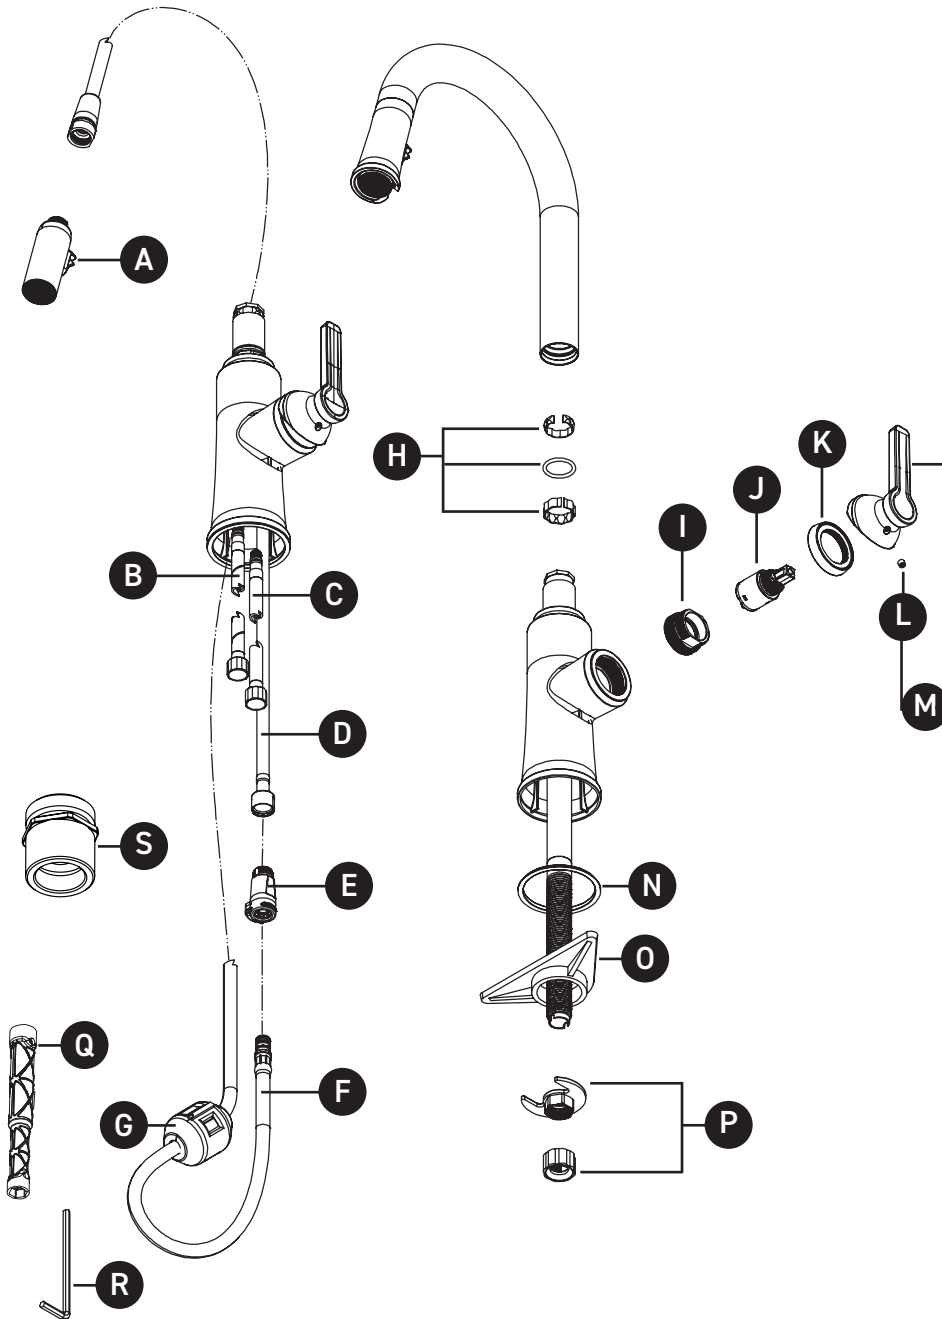

ORDER BY PART NUMBER

ILLUSTRATED PARTS

TTRD101-EM

Trattoria (Round) Kitchen Tap with Spray

ID	Kit Number	Finish
A	S4-381-EM	N/A
B	S7-108-R-EM (Hot)	N/A
C	S7-108-B-EM (Cold)	N/A
D	S7-128-EM	N/A
E	S7-443	N/A
F	S7-200	N/A
G	S9-528	N/A
H	S7-489	N/A
I	S305-491	N/A
J	S401-039-EM	N/A
*K	S050-491	See below
L	S152-050	N/A
*M	S1-891	See below
N	S302-491	N/A
O	S390-085	N/A
P	208331	N/A
Q	S500-009	N/A
R	S505-025 (2.5mm)	N/A
S	S7-996-EM	N/A

BESTELLUNG NACH ARTIKELNUMMER

TTRD101-EM

Trattoria Küchenmischer mit Ausziehbrause und rundem Auslauf

ID	Bausatznummer	Oberfläche
A	S4-381-EM	N/A
B	S7-108-R-EM (Heiß)	N/A
C	S7-108-B-EM (Kalt)	N/A
D	S7-128-EM	N/A
E	S7-443	N/A
F	S7-200	N/A
G	S9-528	N/A
H	S7-489	N/A
I	S305-491	N/A
J	S401-039-EM	N/A
*K	S050-491	Siehe unten
L	S152-050	N/A
*M	S1-891	Siehe unten
N	S302-491	N/A
O	S390-085	N/A
P	208331	N/A
Q	S500-009	N/A
R	S505-025 (2.5mm)	N/A
S	S7-996-EM	N/A

ILLUSTRATIONS DES PIÈCES

VEUILLEZ EFFECTUER VOTRE COMMANDE
PAR NO DE RÉFÉRENCE

TTRD101-EM

Mitigeur de cuisine Trattoria avec
douchette coulissante et bec arrondi

ID	Référence du kit	Finition
A	S4-381-EM	N/A
B	S7-108-R-EM (Chaud)	N/A
C	S7-108-B-EM (Froid)	N/A
D	S7-128-EM	N/A
E	S7-443	N/A
F	S7-200	N/A
G	S9-528	N/A
H	S7-489	N/A
I	S305-491	N/A
J	S401-039-EM	N/A
*K	S050-491	Voir ci-dessous
L	S152-050	N/A
*M	S1-891	Voir ci-dessous
N	S302-491	N/A
O	S390-085	N/A
P	208331	N/A
Q	S500-009	N/A
R	S505-025 (2.5mm)	N/A
S	S7-996-EM	N/A

PARTI ILLUSTRATE

TTRD101-EM

Miscelatore monocomando per cucina
Trattoria con doccetta estraibile e
bocca di erogazione arrotondata

ID	Kit numero	Finitura
A	S4-381-EM	N/A
B	S7-108-R-EM (Caldo)	N/A
C	S7-108-B-EM (Freddo)	N/A
D	S7-128-EM	N/A
E	S7-443	N/A
F	S7-200	N/A
G	S9-528	N/A
H	S7-489	N/A
I	S305-491	N/A
J	S401-039-EM	N/A
*K	S050-491	Guarda sotto
L	S152-050	N/A
*M	S1-891	Guarda sotto
N	S302-491	N/A
O	S390-085	N/A
P	208331	N/A
Q	S500-009	N/A
R	S505-025 (2.5mm)	N/A
S	S7-996-EM	N/A