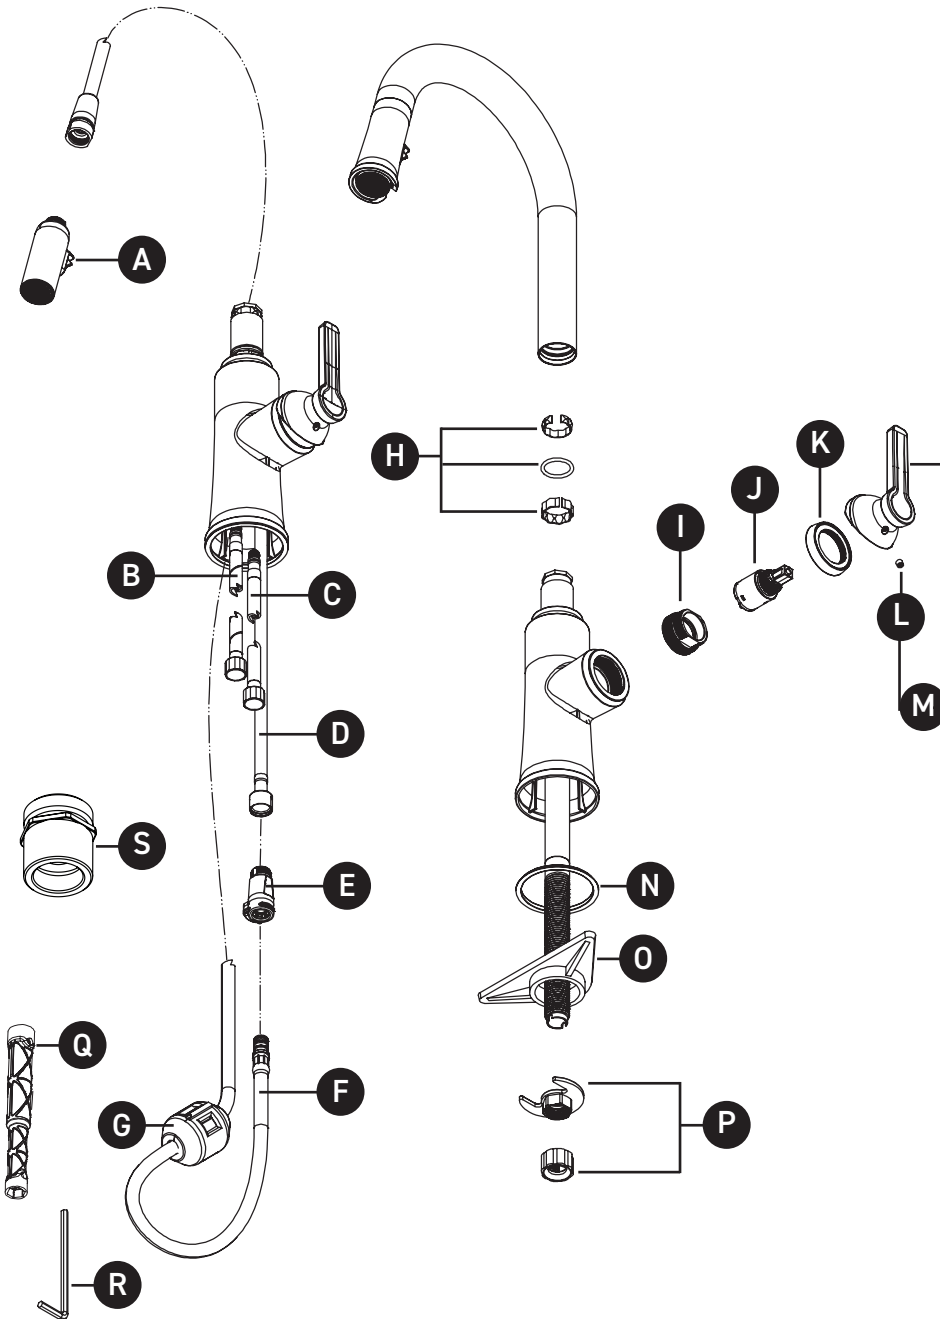

ORDER BY PART NUMBER

ILLUSTRATED PARTS

TTRD101-EM

Trattoria (Round) Kitchen Tap with Spray

ID	Kit Number	Finish
A	S4-381-EM	N/A
B	S7-108-R-EM (Hot)	N/A
C	S7-108-B-EM (Cold)	N/A
D	S7-128-EM	N/A
E	S7-443	N/A
F	S7-200	N/A
G	S9-528	N/A
H	S7-489	N/A
I	S305-491	N/A
J	S401-039-EM	N/A
*K	S050-491	See below
L	S152-050	N/A
*M	S1-891	See below
N	S302-491	N/A
O	S390-085	N/A
P	208331	N/A
Q	S500-009	N/A
R	S505-025 (2.5mm)	N/A
S	S7-996-EM	N/A

BESTELLUNG NACH ARTIKELNUMMER

TTRD101-EM

Trattoria Küchenmischer mit Ausziehbrause und rundem Auslauf

ID	Bausatznummer	Oberfläche
A	S4-381-EM	N/A
B	S7-108-R-EM (Heiß)	N/A
C	S7-108-B-EM (Kalt)	N/A
D	S7-128-EM	N/A
E	S7-443	N/A
F	S7-200	N/A
G	S9-528	N/A
H	S7-489	N/A
I	S305-491	N/A
J	S401-039-EM	N/A
*K	S050-491	Siehe unten
L	S152-050	N/A
*M	S1-891	Siehe unten
N	S302-491	N/A
O	S390-085	N/A
P	208331	N/A
Q	S500-009	N/A
R	S505-025 (2.5mm)	N/A
S	S7-996-EM	N/A

PARTI ILLUSTRATE

TTRD101-EM

Miscelatore monocomando per cucina
Trattoria con doccetta estraibile e
bocca di erogazione arrotondata

ID	Kit numero	Finitura
A	S4-381-EM	N/A
B	S7-108-R-EM (Caldo)	N/A
C	S7-108-B-EM (Freddo)	N/A
D	S7-128-EM	N/A
E	S7-443	N/A
F	S7-200	N/A
G	S9-528	N/A
H	S7-489	N/A
I	S305-491	N/A
J	S401-039-EM	N/A
*K	S050-491	Guarda sotto
L	S152-050	N/A
*M	S1-891	Guarda sotto
N	S302-491	N/A
O	S390-085	N/A
P	208331	N/A
Q	S500-009	N/A
R	S505-025 (2.5mm)	N/A
S	S7-996-EM	N/A

PEDIR POR NÚMERO DE REFERENCIA

PIEZAS ILUSTRADAS

TTRD101-EM

Mezclador monomando de cocina
Trattoria con ducha extraíble

ID	Referencia del kit	Acabado
A	S4-381-EM	N/A
B	S7-108-R-EM (Caliente)	N/A
C	S7-108-B-EM (Frio)	N/A
D	S7-128-EM	N/A
E	S7-443	N/A
F	S7-200	N/A
G	S9-528	N/A
H	S7-489	N/A
I	S305-491	N/A
J	S401-039-EM	N/A
*K	S050-491	Ver más abajo
L	S152-050	N/A
*M	S1-891	Ver más abajo
N	S302-491	N/A
O	S390-085	N/A
P	208331	N/A
Q	S500-009	N/A
R	S505-025 (2.5mm)	N/A
S	S7-996-EM	N/A