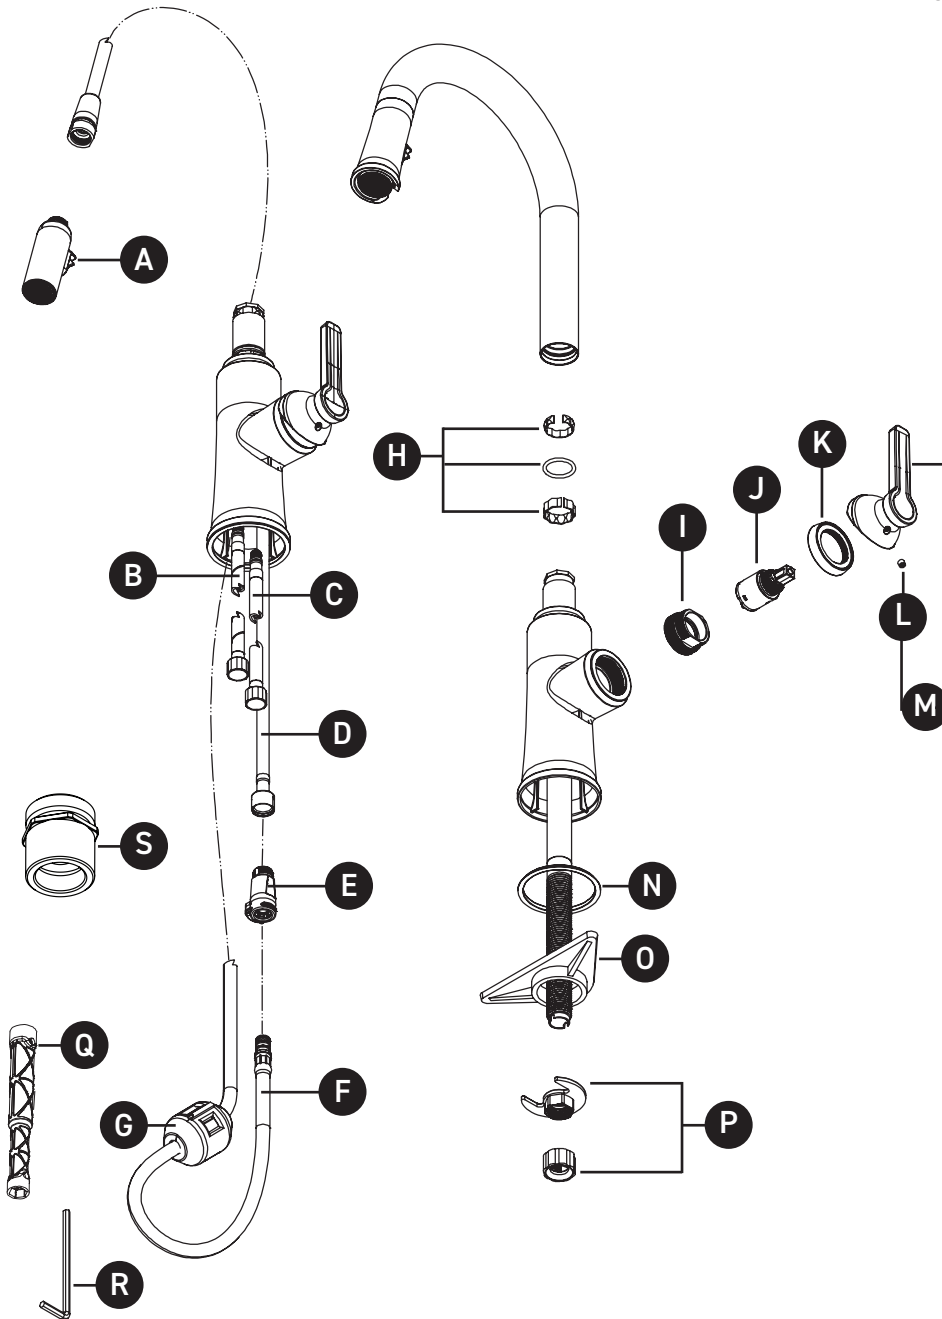

ORDER BY PART NUMBER

ILLUSTRATED PARTS

TTRD101-EM

Trattoria (Round) Kitchen Tap with Spray

ID	Kit Number	Finish
A	S4-381-EM	N/A
B	S7-108-R-EM (Hot)	N/A
C	S7-108-B-EM (Cold)	N/A
D	S7-128-EM	N/A
E	S7-443	N/A
F	S7-200	N/A
G	S9-528	N/A
H	S7-489	N/A
I	S305-491	N/A
J	S401-039-EM	N/A
*K	S050-491	See below
L	S152-050	N/A
*M	S1-891	See below
N	S302-491	N/A
O	S390-085	N/A
P	208331	N/A
Q	S500-009	N/A
R	S505-025 (2.5mm)	N/A
S	S7-996-EM	N/A

BESTELLUNG NACH ARTIKELNUMMER

TTRD101-EM

Trattoria Küchenmischer mit Ausziehbrause und rundem Auslauf

ID	Bausatznummer	Oberfläche
A	S4-381-EM	N/A
B	S7-108-R-EM (Heiß)	N/A
C	S7-108-B-EM (Kalt)	N/A
D	S7-128-EM	N/A
E	S7-443	N/A
F	S7-200	N/A
G	S9-528	N/A
H	S7-489	N/A
I	S305-491	N/A
J	S401-039-EM	N/A
*K	S050-491	Siehe unten
L	S152-050	N/A
*M	S1-891	Siehe unten
N	S302-491	N/A
O	S390-085	N/A
P	208331	N/A
Q	S500-009	N/A
R	S505-025 (2.5mm)	N/A
S	S7-996-EM	N/A

ILLUSTRATIONS DES PIÈCES

VEUILLEZ EFFECTUER VOTRE COMMANDE
PAR NO DE RÉFÉRENCE

TTRD101-EM

Mitigeur de cuisine Trattoria avec
douchette coulissante et bec arrondi

ID	Référence du kit	Finition
A	S4-381-EM	N/A
B	S7-108-R-EM (Chaud)	N/A
C	S7-108-B-EM (Froid)	N/A
D	S7-128-EM	N/A
E	S7-443	N/A
F	S7-200	N/A
G	S9-528	N/A
H	S7-489	N/A
I	S305-491	N/A
J	S401-039-EM	N/A
*K	S050-491	Voir ci-dessous
L	S152-050	N/A
*M	S1-891	Voir ci-dessous
N	S302-491	N/A
O	S390-085	N/A
P	208331	N/A
Q	S500-009	N/A
R	S505-025 (2.5mm)	N/A
S	S7-996-EM	N/A

PARTI ILLUSTRATE

TTRD101-EM

Miscelatore monocomando per cucina
Trattoria con doccetta estraibile e
bocca di erogazione arrotondata

ID	Kit numero	Finitura
A	S4-381-EM	N/A
B	S7-108-R-EM (Caldo)	N/A
C	S7-108-B-EM (Freddo)	N/A
D	S7-128-EM	N/A
E	S7-443	N/A
F	S7-200	N/A
G	S9-528	N/A
H	S7-489	N/A
I	S305-491	N/A
J	S401-039-EM	N/A
*K	S050-491	Guarda sotto
L	S152-050	N/A
*M	S1-891	Guarda sotto
N	S302-491	N/A
O	S390-085	N/A
P	208331	N/A
Q	S500-009	N/A
R	S505-025 (2.5mm)	N/A
S	S7-996-EM	N/A