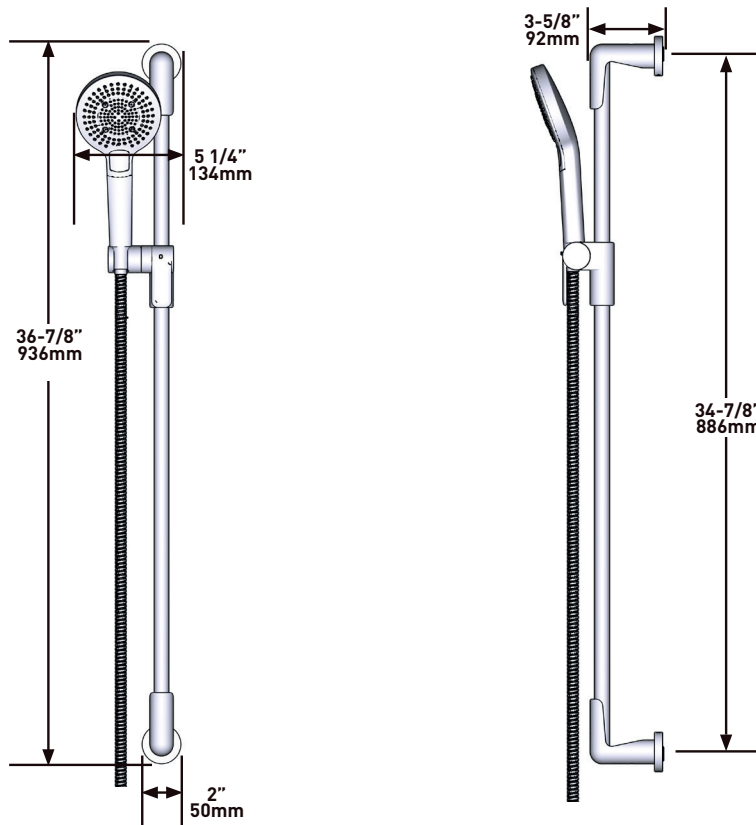

+44 (0)1952 221 100
www.riobel.design