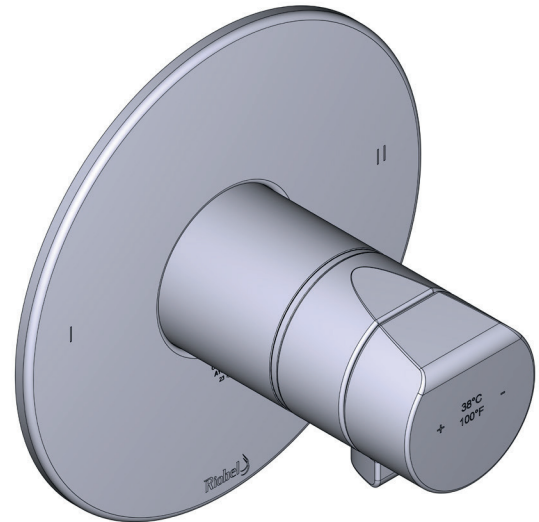

CARACTERÍSTICAS TÉCNICAS

DESCRIPCIÓN

- 3 posiciones (OFF, 1, 2) no compartidas
- Cartucho termostático coaxial con válvulas anti retorno
- R23-EM cuerpo empotrado requerido para completar la instalación
- Solo placa embellecedora

CAUDAL

- 23 L/min, 60psi, 4 bar

GARANTÍA

- www.riobel.design

Conjunto embellecedor para cuerpo termostático de 2 vías no compartidas (T/P: cartucho termostático coaxial con equilibrador de presión)

MODELOS: TPB44-EM