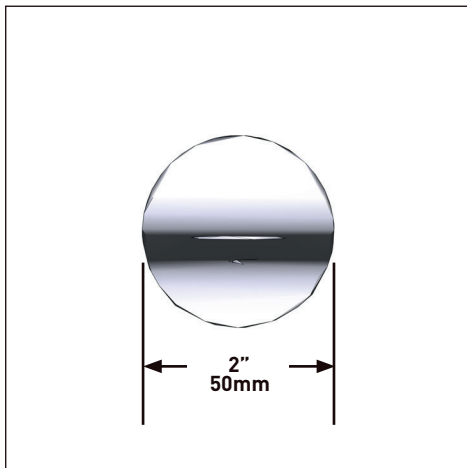

+44 (0)1952 221 100
www.riobel.design