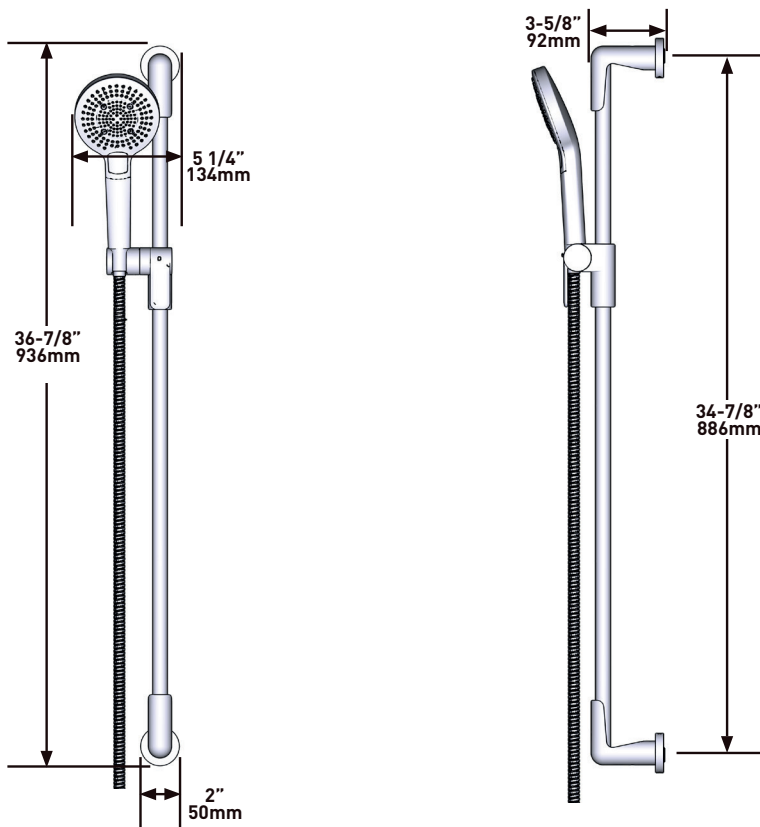

+44 (0)1952 221 100
www.riobel.design