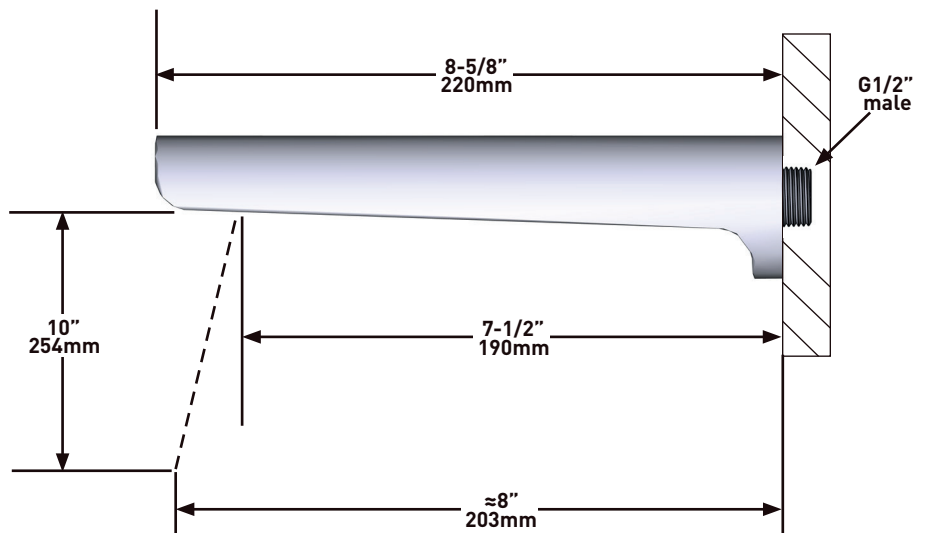

+44 (0)1952 221 100
www.riobel.design