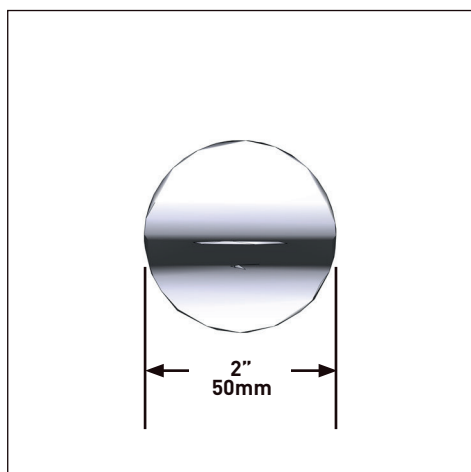

+44 (0)1952 221 100
www.riobel.design