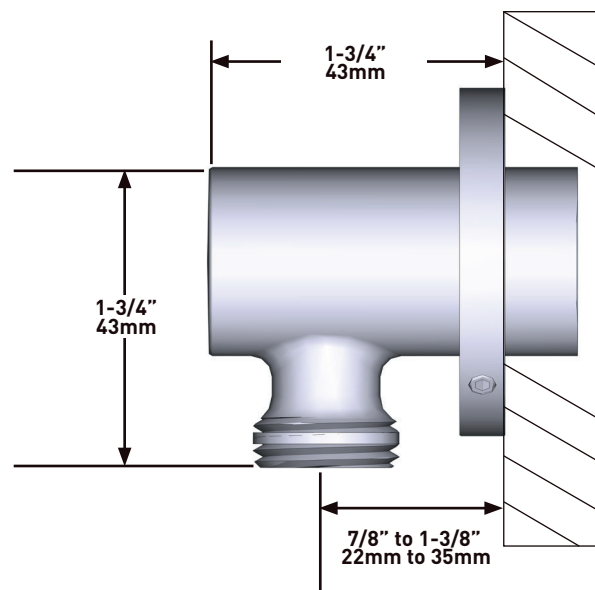

+44 (0)1952 221 100
www.riobel.design