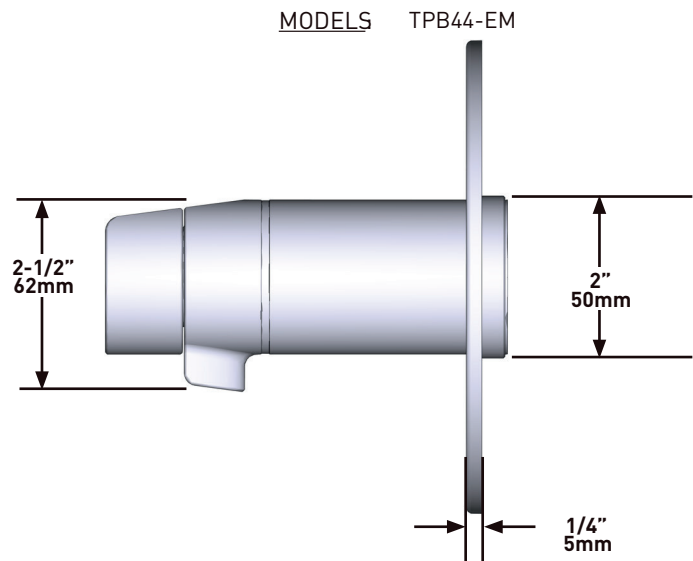

+44 (0)1952 221 100
www.riobel.design