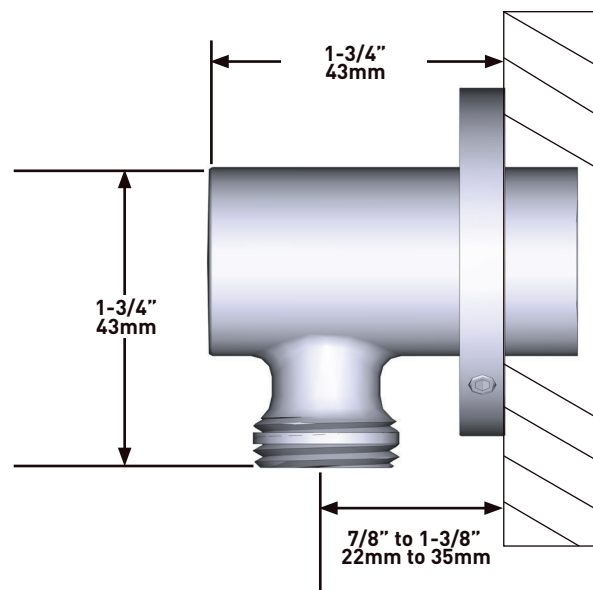

+44 (0)1952 221 100
www.riobel.design