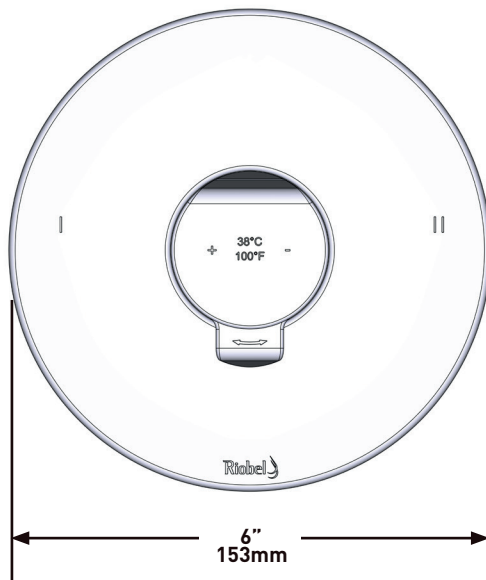

+44 (0)1952 221 100
www.riobel.design