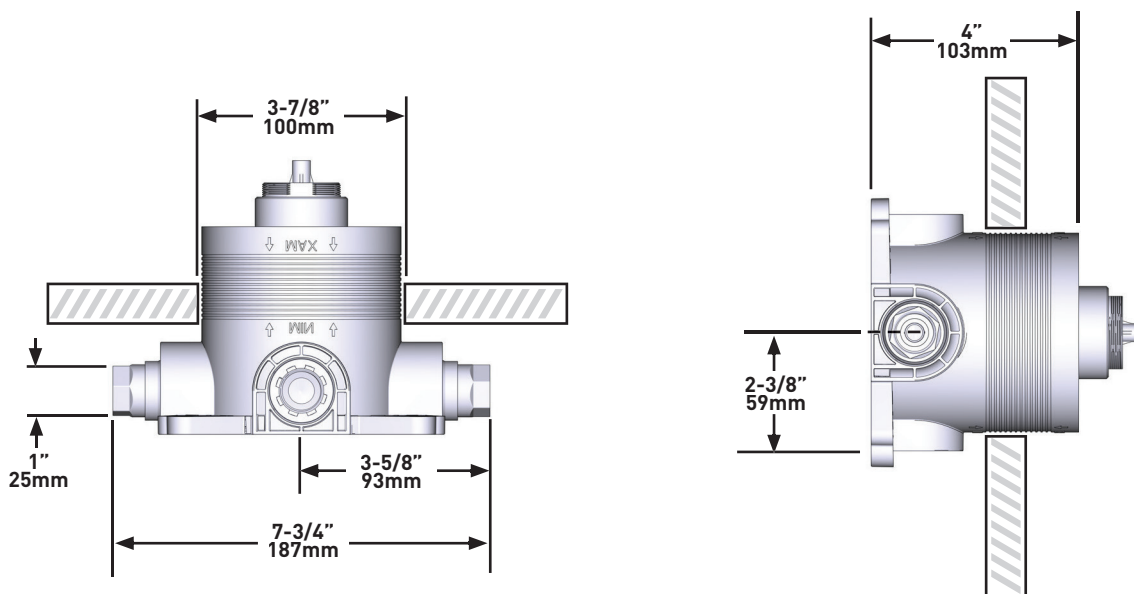

+44 (0)1952 221 100
www.riobel.design

A DISTINCTIVE MEMBER OF THE HOUSE OF ROHL