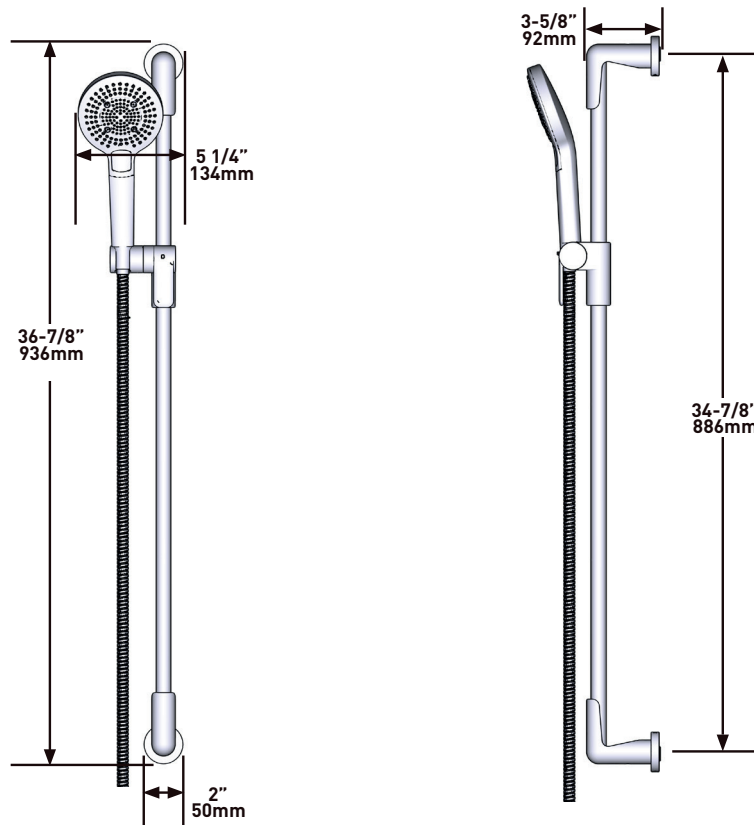

+44 (0)1952 221 100
www.riobel.design