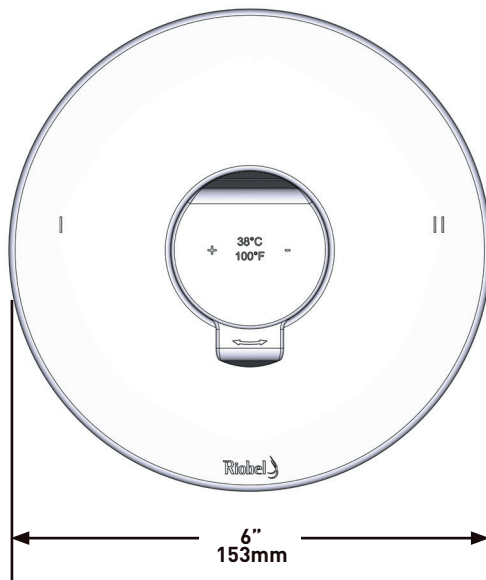

SPECIFICHE

DESCRIZIONE

- 3 posizioni (off, 1,2), non utilizzabili contemporaneamente
- Cartuccia coassiale con valvole di controllo Termostatica/pressione
- Parte interna necessaria per R23-EM
- Solo parte esterna

FLUSSO

- 23 L/min, 60psi, 4 bar

GARANZIA

- www.riobel.design

MODELLI TPB44-EM

+44 (0)1952 221 100
www.riobel.design