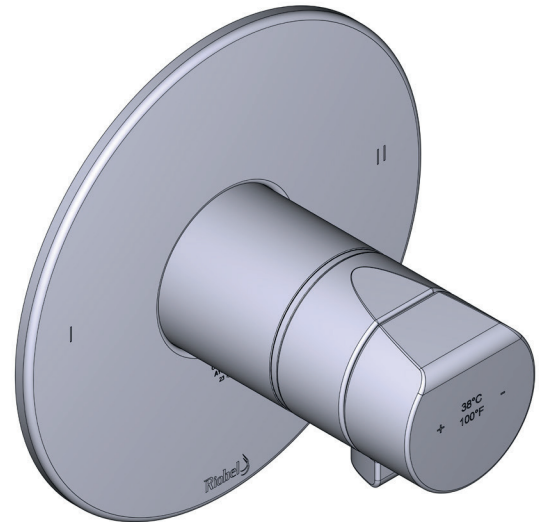

TECHNISCHE DATEN

BESCHREIBUNG

- 3 Positionen (Aus, 1,2) nur einzeln nutzbar
- Thermostat/Druckausgleichs-Kartusche mit Rückschlagventilen
- R23-EM UP-Teil obligatorisch
- Nur Sichtteile

DURCHFLUSSMENGE

- 23 L/min, 60psi, 4 bar

GARANTIE

- www.riobel.design

2- Wege Einbau-Ventil T/P Sichtteil