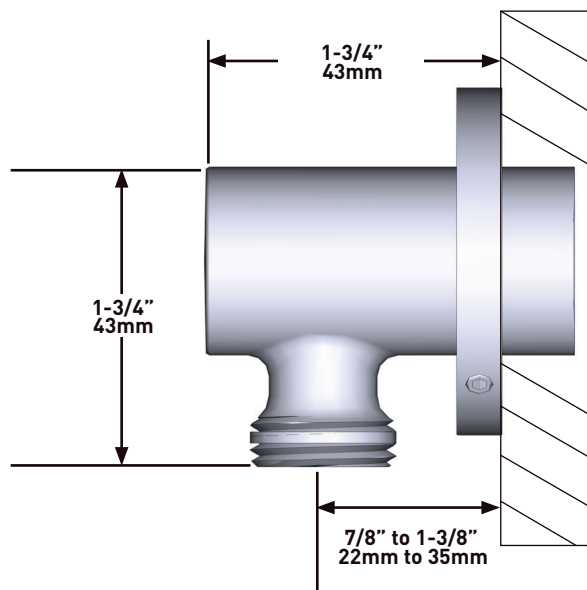

+44 (0)1952 221 100
www.riobel.design