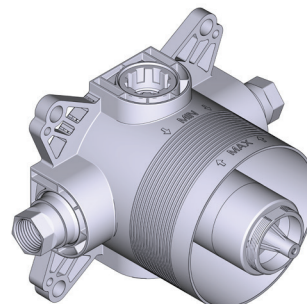

SPECIFICHE

DESCRIZIONE

- Tappo di prova
- Valvola di servizio
- Solo ruvido
- Due uscite G 1/2"
- Gruppo miscelatore corrispondente necessario a completamento
- Ingresso femmina da G1/2"

GARANZIA

- Per maggiori informazioni visita www.houseofrohl.uk

Copertura valvola coassiale a 2 vie di tipo T/P
parte incasso

MODELLE: R23-EM-IB