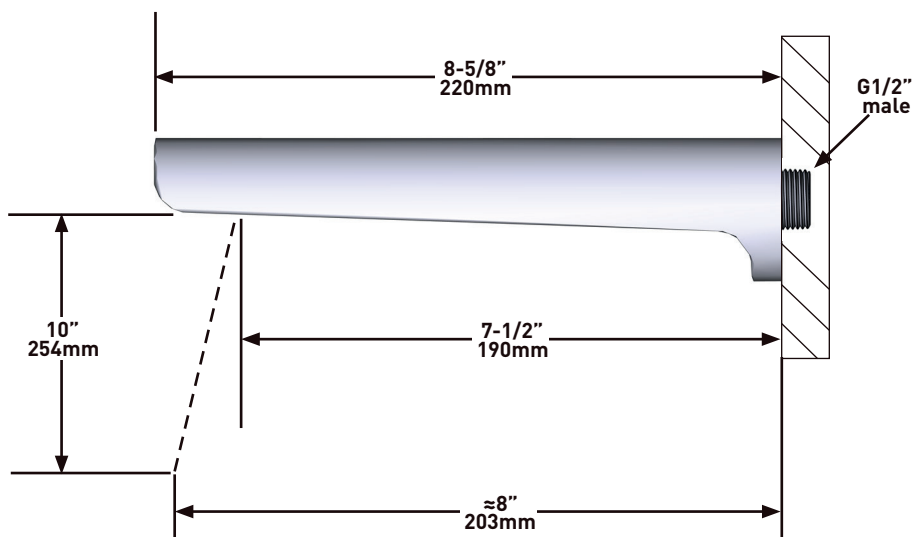

+44 (0)1952 221 100
www.riobel.design