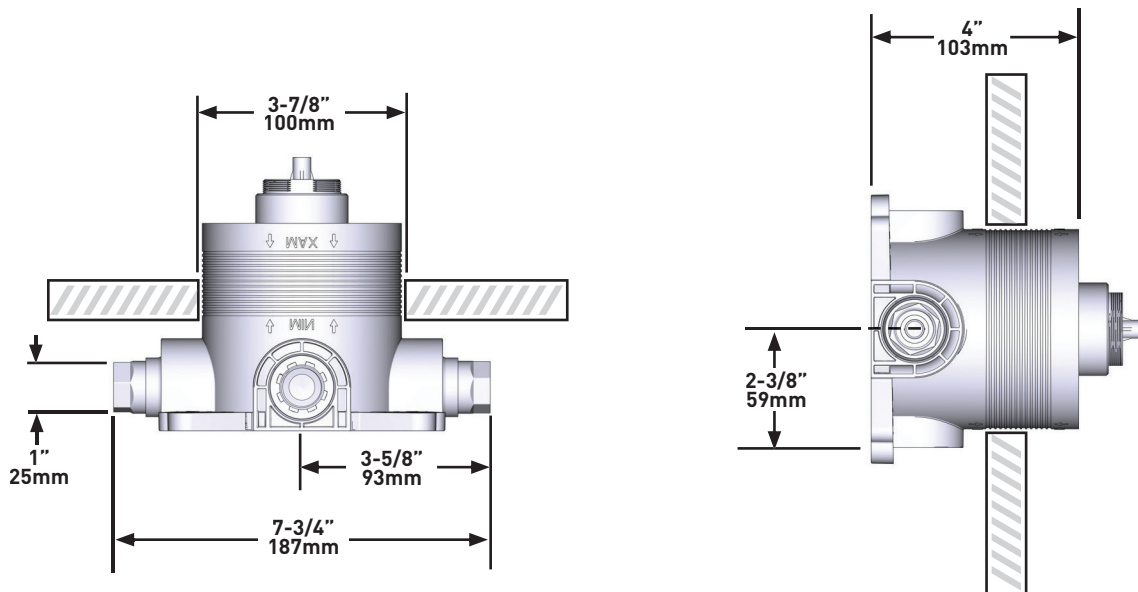

+44 (0)1952 221 100
www.riobel.design

A DISTINCTIVE MEMBER OF THE HOUSE OF ROHL