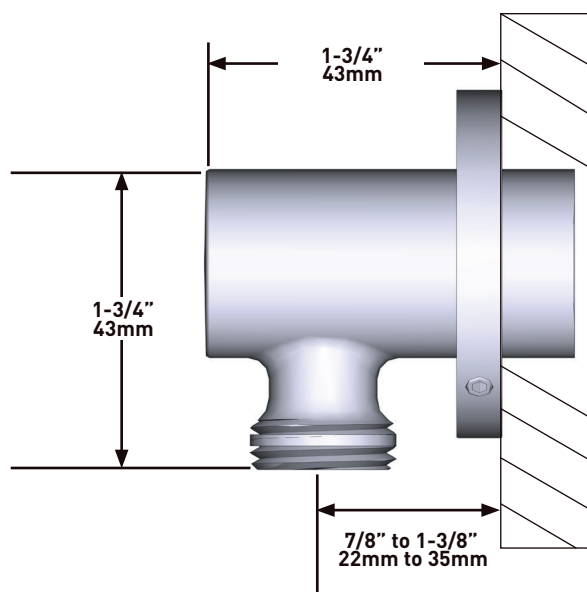

+44 (0)1952 221 100
www.riobel.design