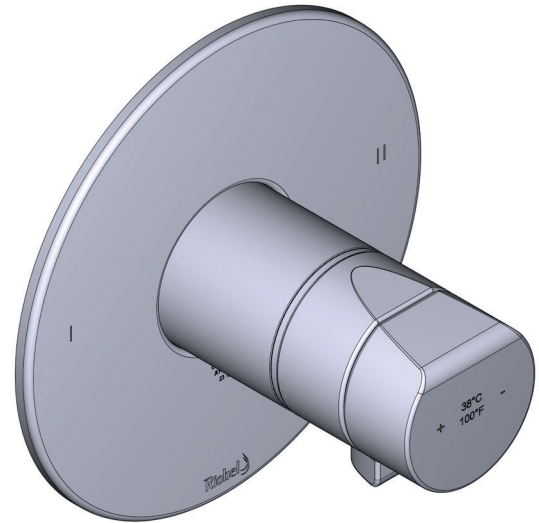

CARACTÉRISTIQUES TECHNIQUES

DESCRIPTION

- 3 positions (OFF, 1, 2) non partagées
- Cartouche thermostatique coaxiale avec clapets anti-retour
- R23-EM nécessite un corps d'encastrement pour compléter l'installation
- Plaque d'habillage seule

DÉBIT

- 23 L/min, 60psi, 4 bar

GARANTIE

- www.riobel.design

Habillage pour corps à encastrer mitigeur thermostatique 2 voies non partagées (T/P : cartouche thermostatique coaxiale avec équilibrage de pression)

MODÈLES: TPB44-EM