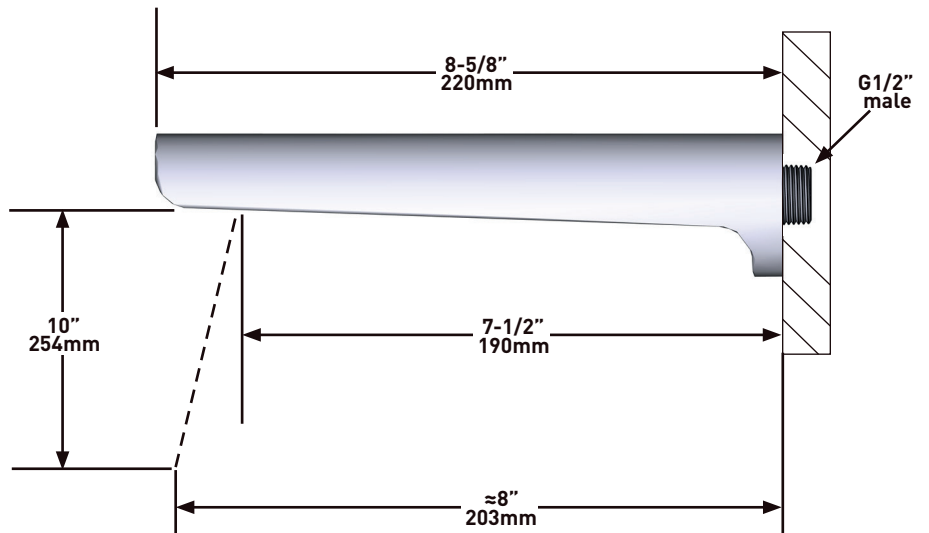

+44 (0)1952 221 100
www.riobel.design