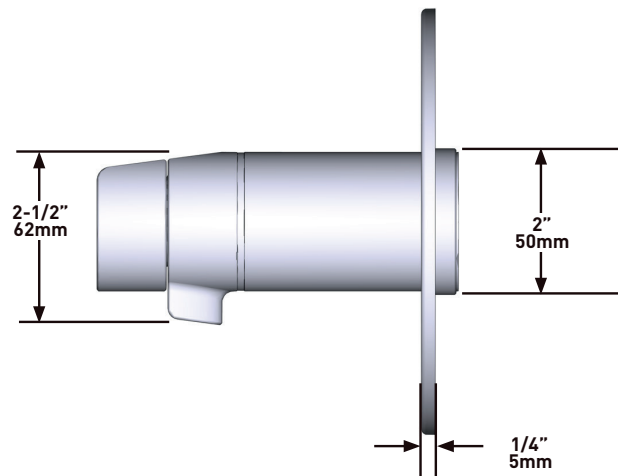

+44 (0)1952 221 100
www.riobel.design