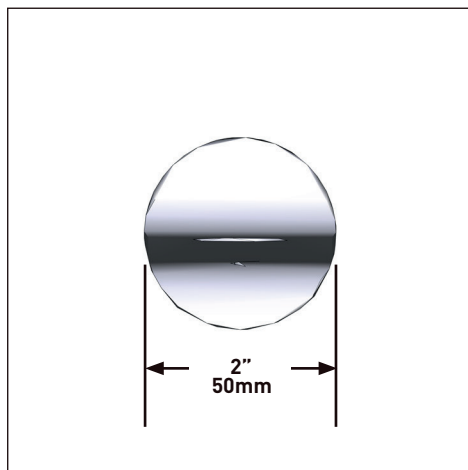

+44 (0)1952 221 100
www.riobel.design