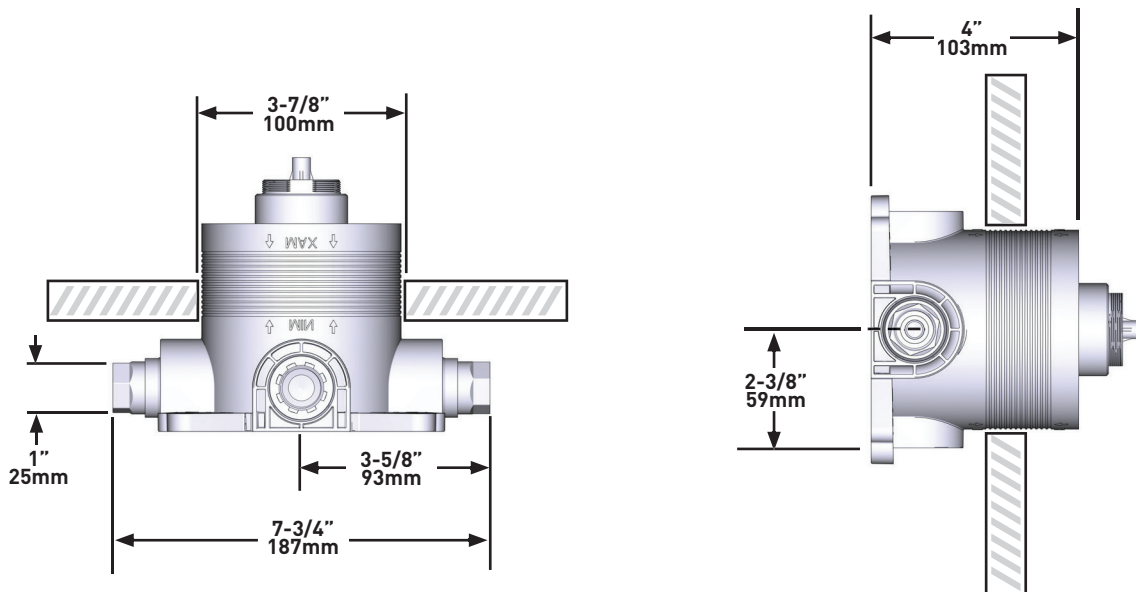

+44 (0)1952 221 100
www.riobel.design