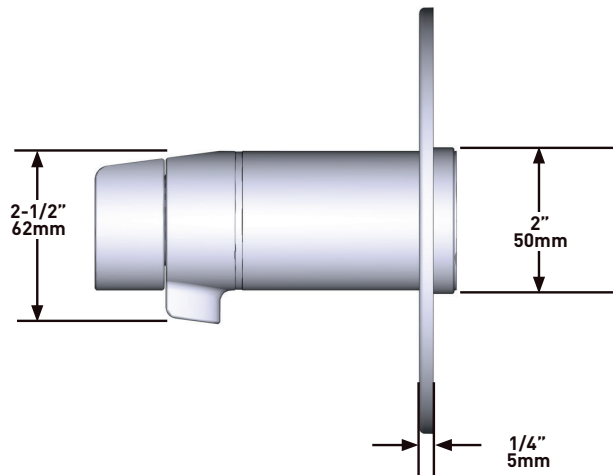

+44 (0)1952 221 100
www.riobel.design