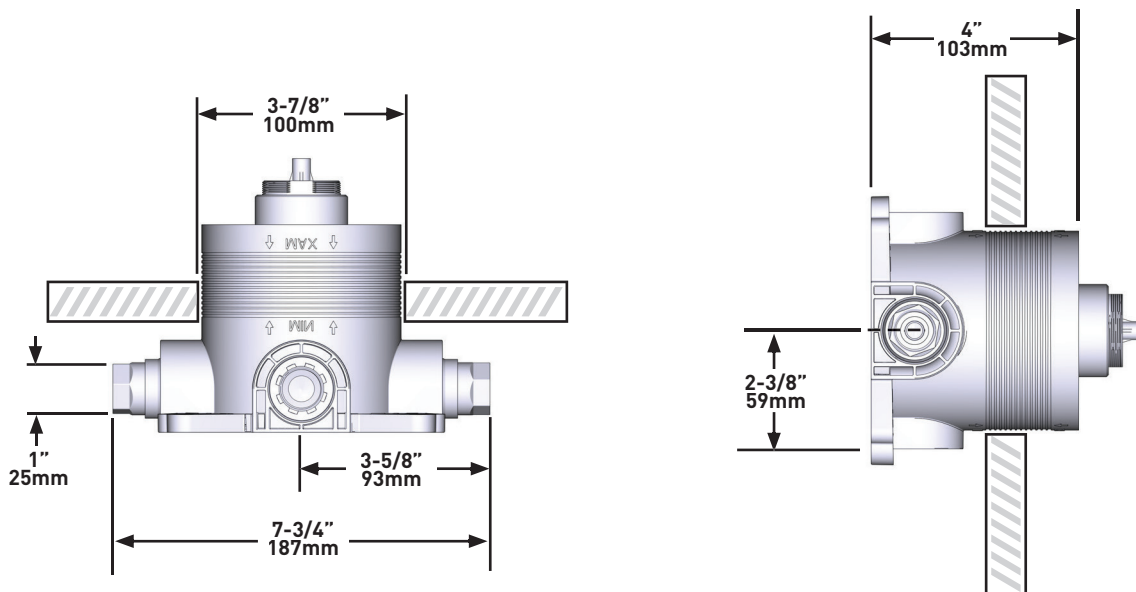

+44 (0)1952 221 100
www.riobel.design