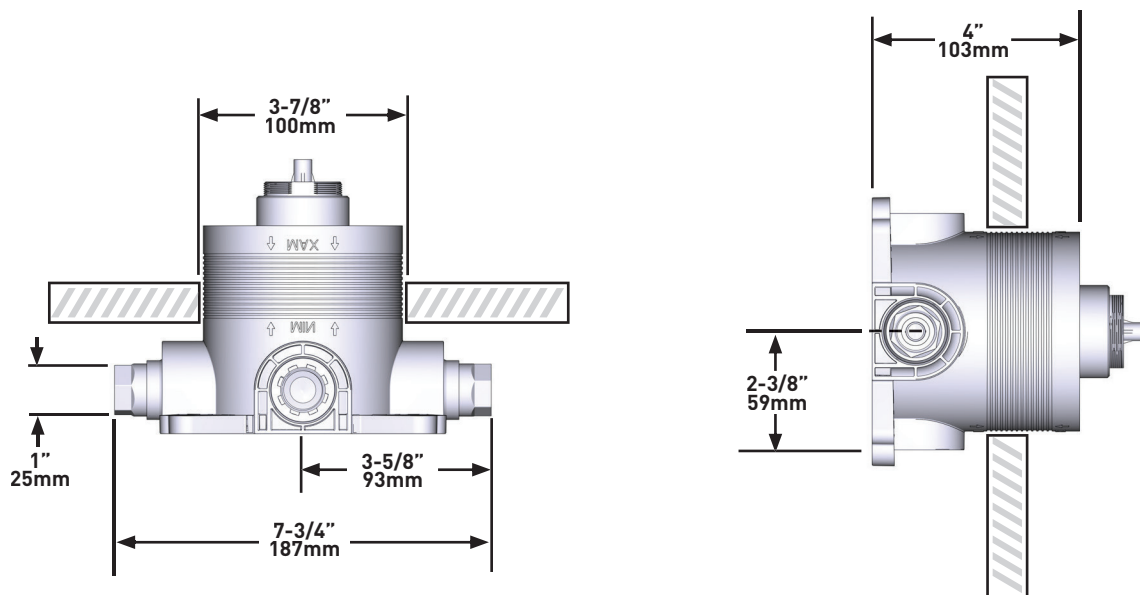

+44 (0)1952 221 100
www.riobel.design

A DISTINCTIVE MEMBER OF THE HOUSE OF ROHL