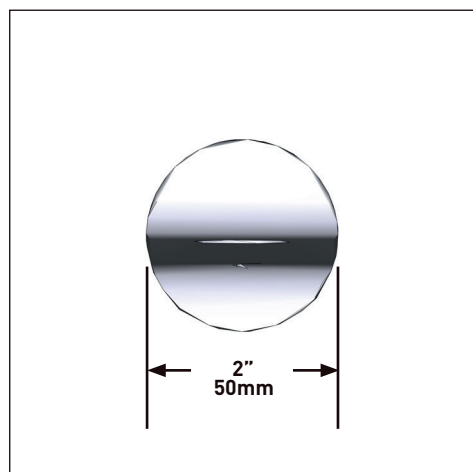

+44 (0)1952 221 100
www.riobel.design