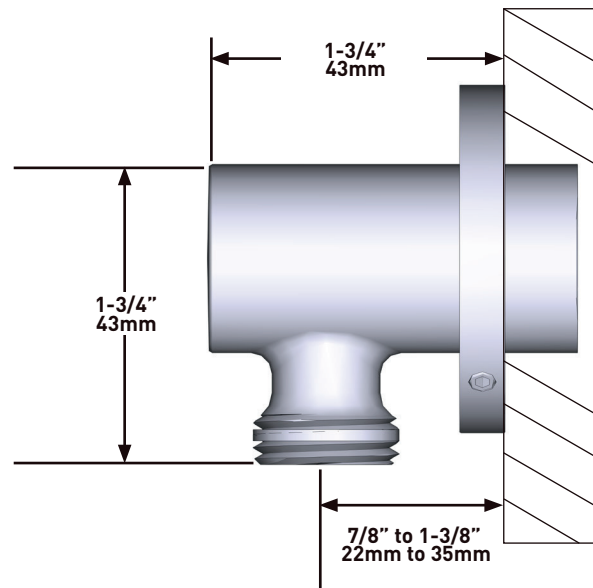

+44 (0)1952 221 100
www.riobel.design