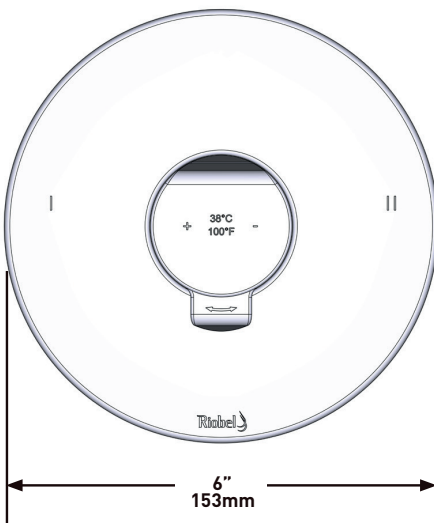

+44 (0)1952 221 100
www.riobel.design