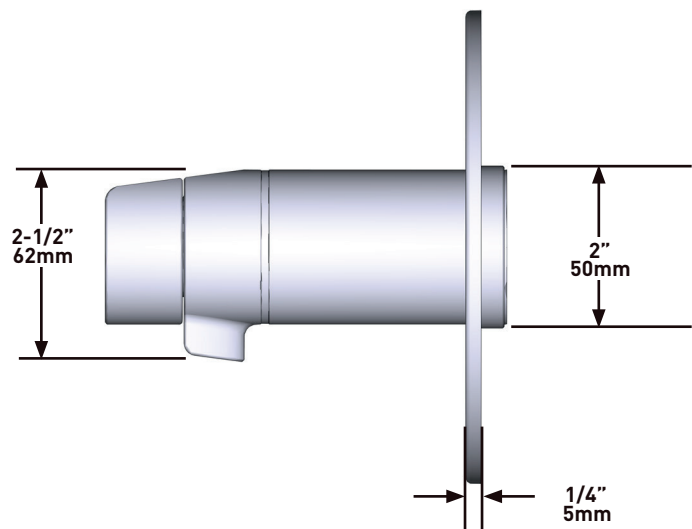

+44 (0)1952 221 100
www.riobel.design