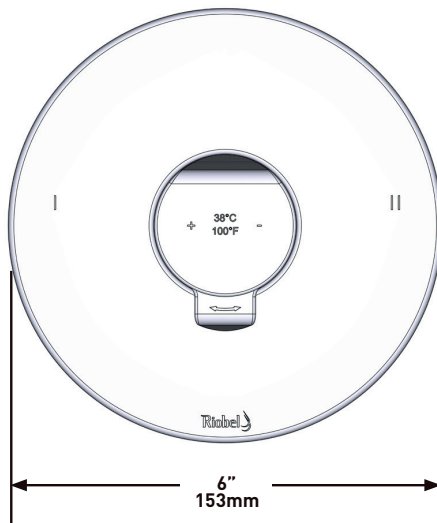

+44 (0)1952 221 100
www.riobel.design