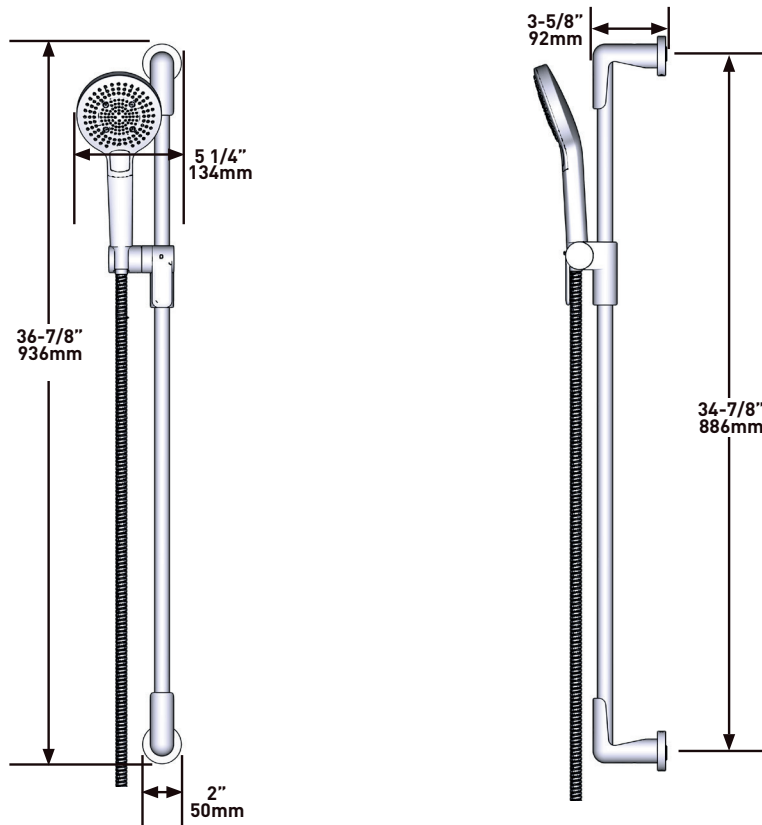

+44 (0)1952 221 100
www.riobel.design