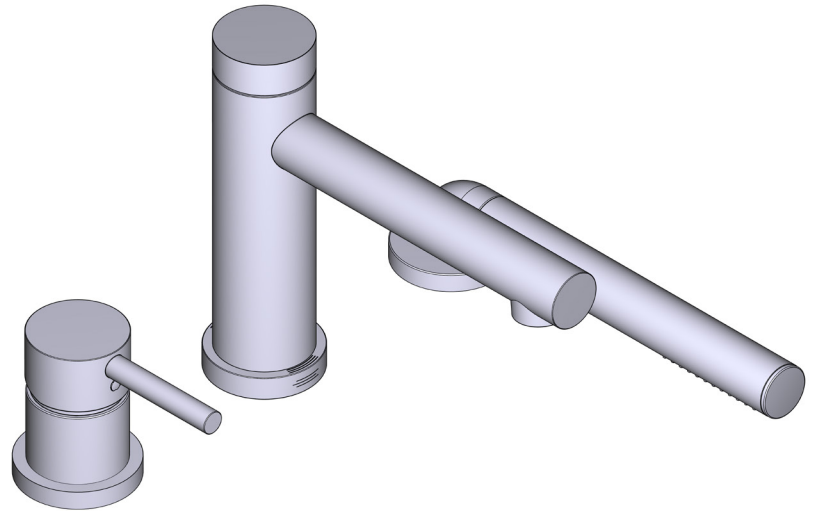

SPECIFICHE

DESCRIZIONE

- Solo parte esterna
- Doccetta EasyClean con getto fisso

FLUSSO

- 33 L/min, 60 psi, 4 bar

GARANZIA

- www.riobel.design

Miscelatore bordovasca parte esterna