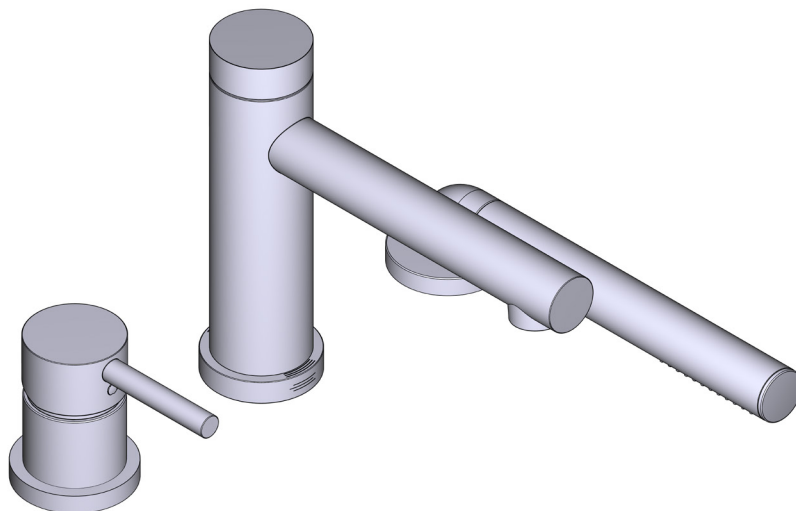

SPECIFICATIONS

DESCRIPTION

- TGS10-EM - Deck mounted bath shower mixer trim
- RHTB-EM - Deck mounted bath shower mixer rough

FLOW

- 33 L/min, 60 psi, 4 bar

WARRANTY

- www.riobel.design

Deck Mounted Bath Shower Mixer

GARANTIE

- www.riobel.design

Wannenrandarmatur mit Brause Sichtteil

+44 (0)1952 221 100
www.riobel.design

A DISTINCTIVE MEMBER OF THE HOUSE OF ROHL

TECHNISCHE DATEN

BESCHREIBUNG

- Nur grob
- G 1/2" Verbindung Aussengewinde

GARANTIE

- www.riobel.design

Wannenrandarmatur mit Brause Einbauteil

MODELLE: RHTB-EM

+44 (0)1952 221 100
www.riobel.design

A DISTINCTIVE MEMBER OF THE HOUSE OF ROHL

CARACTÉRISTIQUES TECHNIQUES

DESCRIPTION

- TGS10-EM - Habillage pour corps à encastrer du mitigeur bain-douche sur gorge
- RHTB-EM - Corps à encastrer pour mitigeur de bain-douche sur gorge

DÉBIT

- 33 L/min, 60 psi, 4 bar

GARANTIE

- www.riobel.design