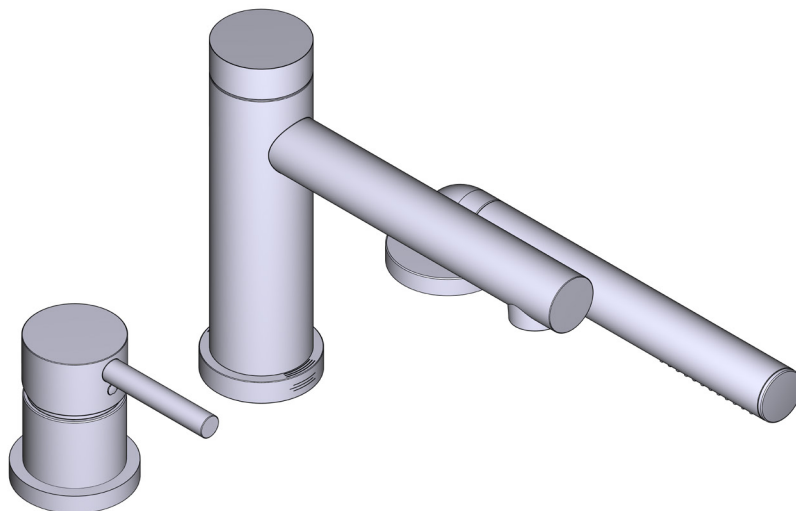

SPECIFICATIONS

DESCRIPTION

- TGS10-EM - Deck mounted bath shower mixer trim
- RHTB-EM - Deck mounted bath shower mixer rough

FLOW

- 33 L/min, 60 psi, 4 bar

WARRANTY

- www.riobel.design

Deck Mounted Bath Shower Mixer

- Rough only
- G1/2" male connections

WARRANTY

- www.riobel.design

Deck Mounted Bath Shower Mixer Rough

MODELS: RHTB-EM

+44 (0)1952 221 100
www.riobel.design

A DISTINCTIVE MEMBER OF THE HOUSE OF ROHL

TECHNISCHE DATEN

BESCHREIBUNG

- TGS10-EM - Wannenrandarmatur mit Brause Sichtteil
- RHTB-EM - Wannenrandarmatur mit Brause Einbauteil

DURCHFLUSSMENGE

- 33 L/min, 60 psi, 4 bar

GARANTIE

- www.riobel.design

Wannenrandarmatur mit Brause

MODELLE: GS10-EM

+44 (0)1952 221 100
www.riobel.design

A DISTINCTIVE MEMBER OF THE HOUSE OF ROHL

TECHNISCHE DATEN

BESCHREIBUNG

- Nur Sichtteile
- Einstrahl-Handbrause

DURCHFLUSSMENGE

- 33 L/min, 60 psi, 4 bar