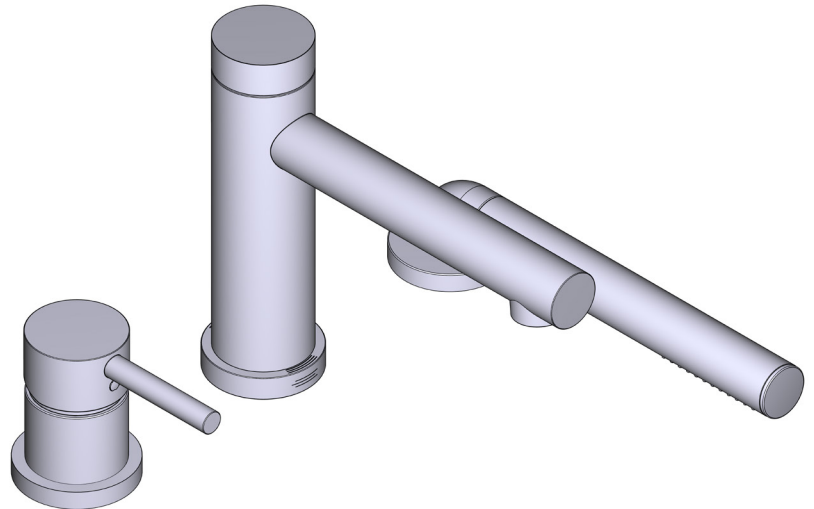

CARACTERÍSTICAS TÉCNICAS

DESCRIPCIÓN

- TGS10-EM - Conjunto embellecedor para cuerpo empotrado baño-ducha de repisa
- RHTB-EM - Cuerpo empotrado para mezclador monomando baño-ducha de repisa

Caudal

- 33 L/min, 60 psi, 4 bar

GARANTÍA

- www.riobel.design

Mezclador monomando baño-ducha de repisa

MODELOS: GS10-EM

+44 (0)1952 221 100
www.riobel.design

A DISTINCTIVE MEMBER OF THE HOUSE OF ROHL