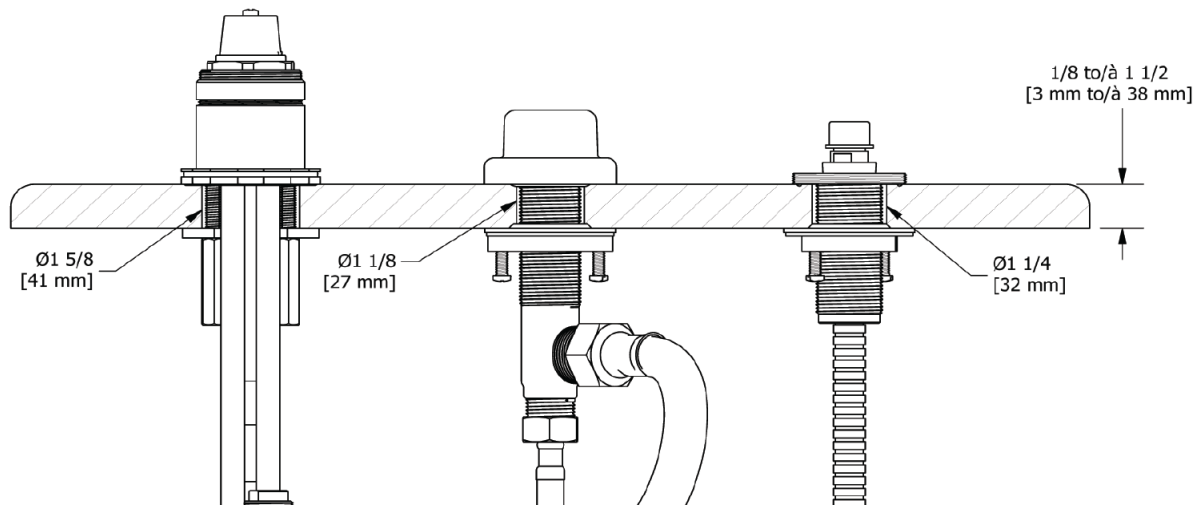

SPECIFICATIONS

DESCRIPTION

- TGS10-EM - Deck mounted bath shower mixer trim
- RHTB-EM - Deck mounted bath shower mixer rough

FLOW

- 33 L/min, 60 psi, 4 bar

WARRANTY

- www.riobel.design

Deck Mounted Bath Shower Mixer

CARACTÉRISTIQUES TECHNIQUES

DESCRIPTION

- Rugueux seulement
- Connexion mâle G1/2

GARANTIE

- www.riobel.design

Corps à encastrer pour mitigeur de bain-douche sur gorge

MODÈLES: RHTB-EM

+44 (0)1952 221 100
www.riobel.design