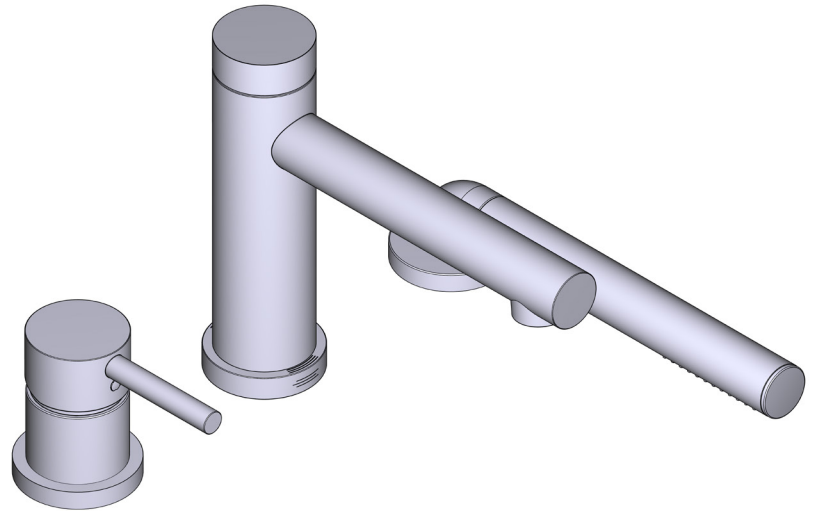

CARACTÉRISTIQUES TECHNIQUES

DESCRIPTION

- Plaque d'habillage seule
- Douchette anticalcaire 1 jet

DÉBIT

- 33 L/min, 60 psi, 4 bar

GARANTIE

- www.riobel.design