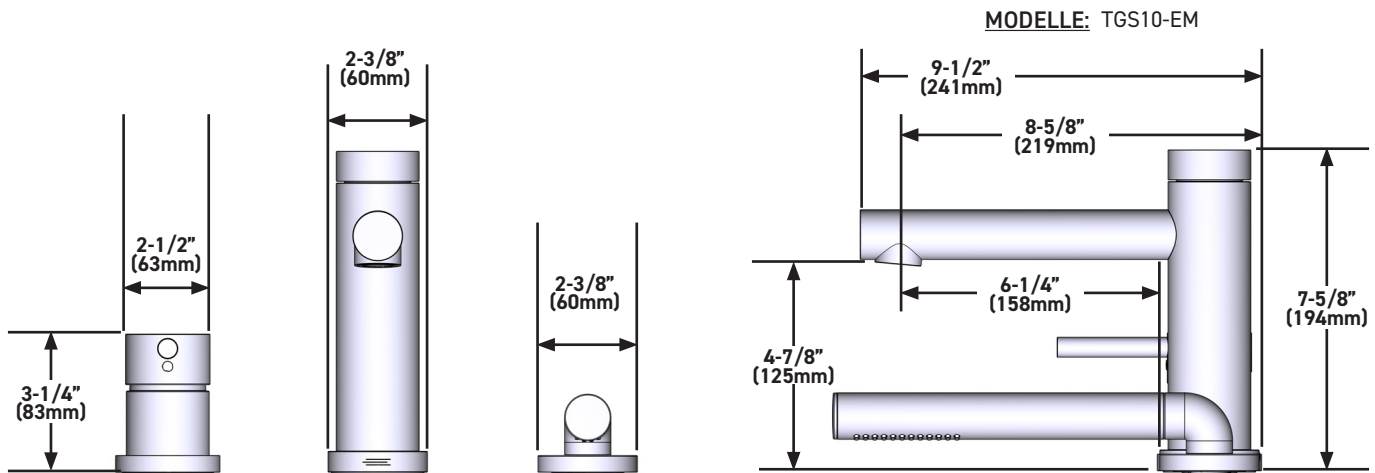

+44 (0)1952 221 100
www.riobel.design

A DISTINCTIVE MEMBER OF THE HOUSE OF ROHL