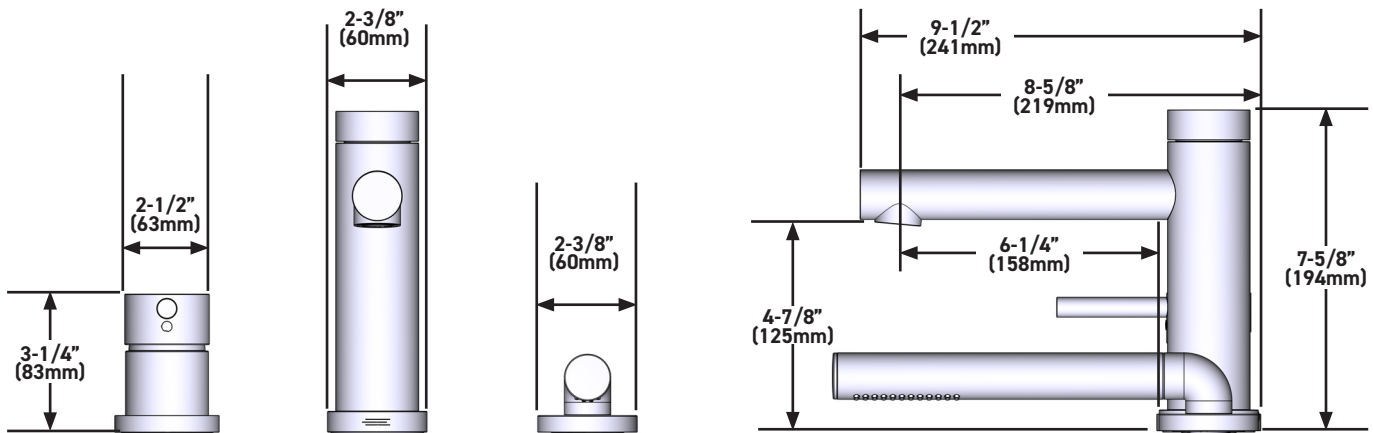

Conjunto embellecedor para cuerpo empotrado baño-ducha de repisa

MODELOS: TGS10-EM

+44 (0)1952 221 100
www.riobel.design

A DISTINCTIVE MEMBER OF THE HOUSE OF ROHL