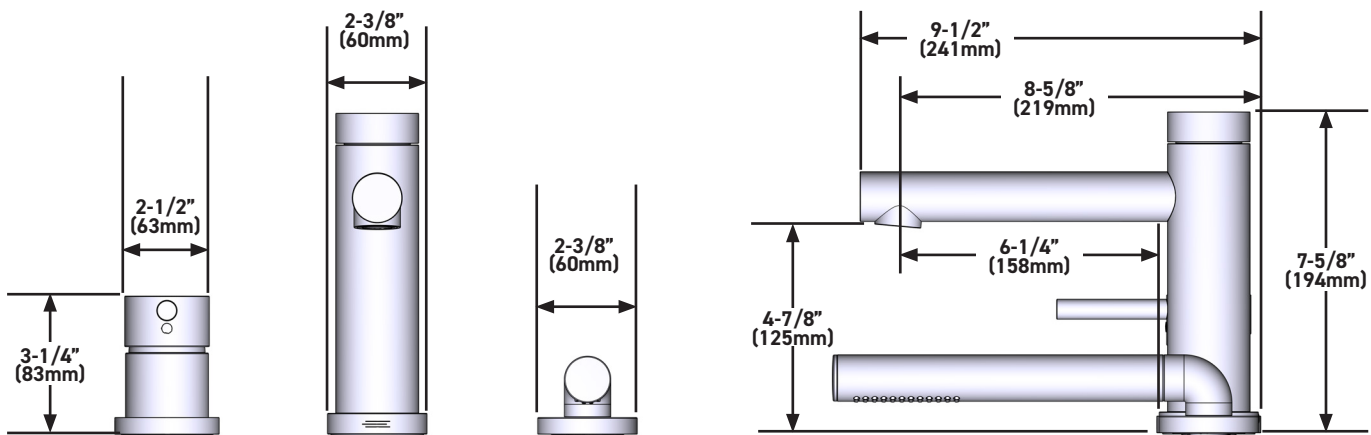

SPECIFICATIONS

DESCRIPTION

- TGS10-EM - Deck mounted bath shower mixer trim
- RHTB-EM - Deck mounted bath shower mixer rough

FLOW

- 33 L/min, 60 psi, 4 bar

WARRANTY

- www.riobel.design

Deck Mounted Bath Shower Mixer

DÉBIT

- 33 L/min, 60 psi, 4 bar

GARANTIE

- www.riobel.design

Habillage pour corps à encastrer du mitigeur bain-douche sur gorge

MODÈLES: TGS10-EM

+44 (0)1952 221 100
www.riobel.design

A DISTINCTIVE MEMBER OF THE HOUSE OF ROHL

CARACTÉRISTIQUES TECHNIQUES

DESCRIPTION

- Rugueux seulement
- Connexion mâle G1/2

GARANTIE

- www.riobel.design

Corps à encastrer pour mitigeur de bain-douche sur gorge

MODÈLES: RHTB-EM

+44 (0)1952 221 100
www.riobel.design