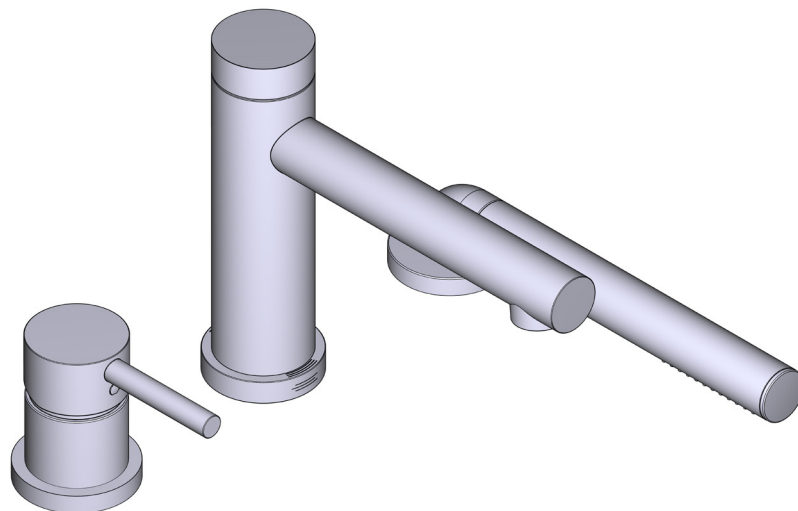

SPECIFICATIONS

DESCRIPTION

- TGS10-EM - Deck mounted bath shower mixer trim
- RHTB-EM - Deck mounted bath shower mixer rough

FLOW

- 33 L/min, 60 psi, 4 bar

WARRANTY

- www.riobel.design

Deck Mounted Bath Shower Mixer

CARACTÉRISTIQUES TECHNIQUES

DESCRIPTION

- Rugueux seulement
- Connexion mâle G1/2

GARANTIE

- www.riobel.design

Corps à encastrer pour mitigeur de bain-douche sur gorge

MODÈLES: RHTB-EM

+44 (0)1952 221 100
www.riobel.design

A DISTINCTIVE MEMBER OF THE HOUSE OF ROHL

SPECIFICHE

DESCRIZIONE

- TGS10-EM - Miscelatore bordovasca parte esterna
- RHTB-EM - Miscelatore bordovasca parte incasso

FLUSSO

- 33 L/min, 60 psi, 4 bar

GARANZIA

- www.riobel.design

Miscelatore bordovasca

MODELLI: GS10-EM

+44 (0)1952 221 100
www.riobel.design

A DISTINCTIVE MEMBER OF THE HOUSE OF ROHL

SPECIFICHE

DESCRIZIONE

- Solo parte esterna
- Doccetta EasyClean con getto fisso

FLUSSO