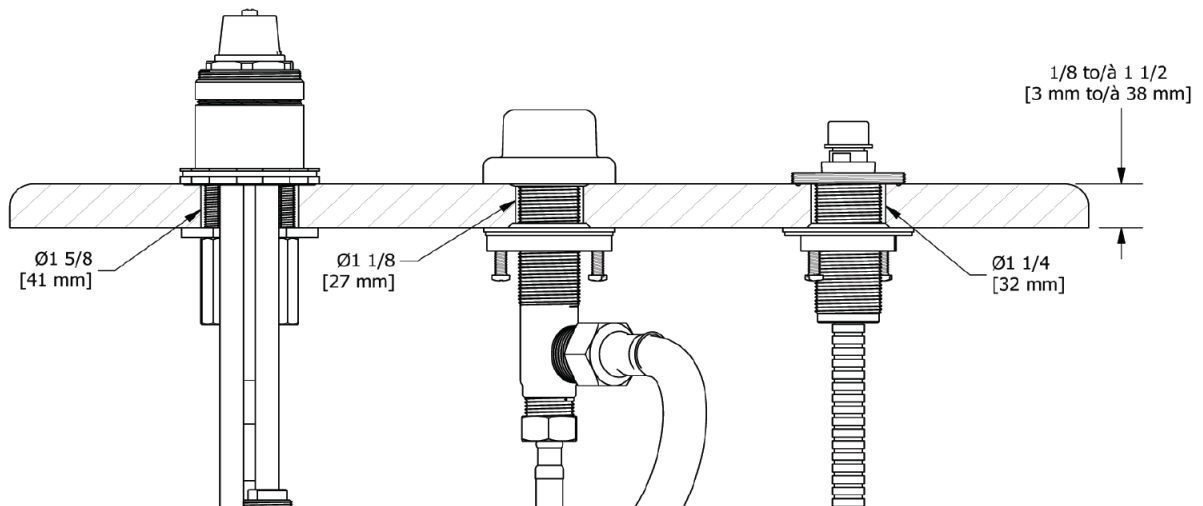

SPECIFICATIONS

DESCRIPTION

- TGS10-EM - Deck mounted bath shower mixer trim
- RHTB-EM - Deck mounted bath shower mixer rough

FLOW

- 33 L/min, 60 psi, 4 bar

WARRANTY

- www.riobel.design

Deck Mounted Bath Shower Mixer

- Rough only
- G1/2" male connections

WARRANTY

- www.riobel.design

Deck Mounted Bath Shower Mixer Rough

MODELS: RHTB-EM

+44 (0)1952 221 100
www.riobel.design

A DISTINCTIVE MEMBER OF THE HOUSE OF ROHL

TECHNISCHE DATEN

BESCHREIBUNG

- TGS10-EM - Wannenrandarmatur mit Brause Sichtteil
- RHTB-EM - Wannenrandarmatur mit Brause Einbauteil

DURCHFLUSSMENGE

- 33 L/min, 60 psi, 4 bar

GARANTIE

- www.riobel.design

Wannenrandarmatur mit Brause