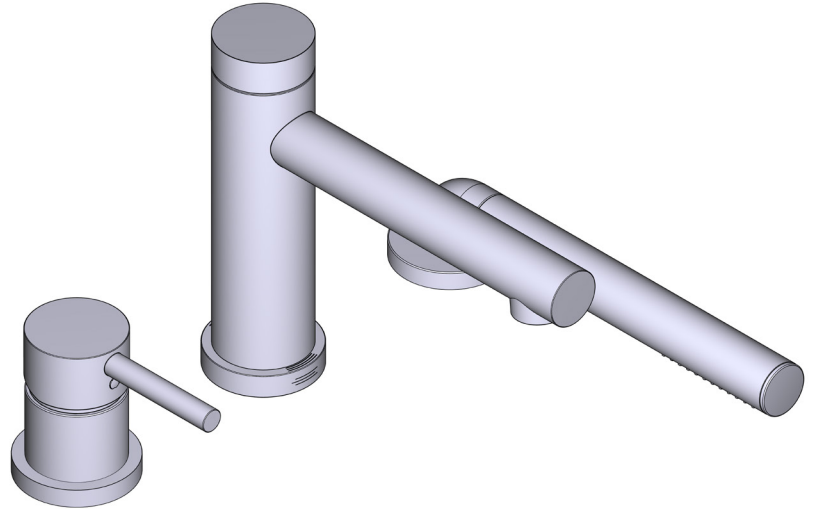

CARACTERÍSTICAS TÉCNICAS

DESCRIPCIÓN

- Solo placa embellecedora
- Ducha de mano anticalcárea de 1 jet

Caudal

- 33 L/min, 60 psi, 4 bar

GARANTÍA

- www.riobel.design