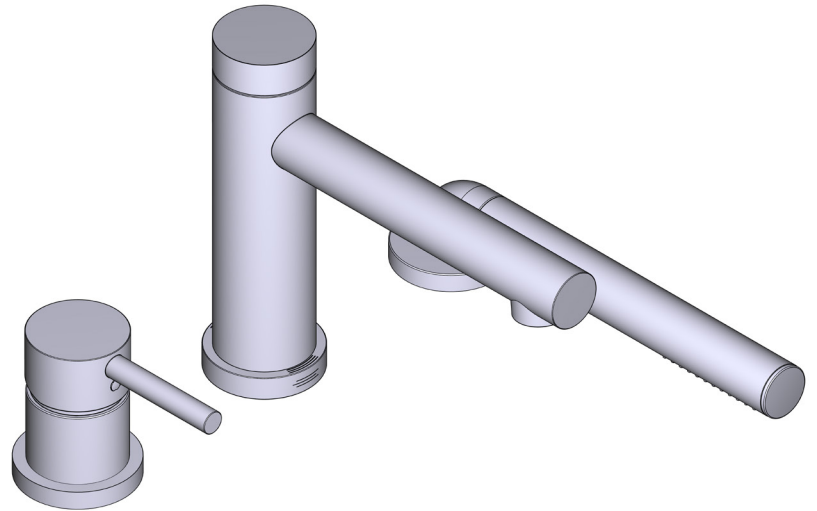

SPECIFICATIONS

DESCRIPTION

- TGS10-EM - Deck mounted bath shower mixer trim
- RHTB-EM - Deck mounted bath shower mixer rough

FLOW

- 33 L/min, 60 psi, 4 bar

WARRANTY

- www.riobel.design

Deck Mounted Bath Shower Mixer

BESCHREIBUNG

- TGS10-EM - Wannenrandarmatur mit Brause Sichtteil
- RHTB-EM - Wannenrandarmatur mit Brause Einbauteil

DURCHFLUSSMENGE

- 33 L/min, 60 psi, 4 bar

GARANTIE

- www.riobel.design

Wannenrandarmatur mit Brause

MODELLE: GS10-EM

+44 (0)1952 221 100
www.riobel.design

A DISTINCTIVE MEMBER OF THE HOUSE OF ROHL

TECHNISCHE DATEN

BESCHREIBUNG

- Nur Sichtteile
- Einstrahl-Handbrause

DURCHFLUSSMENGE

- 33 L/min, 60 psi, 4 bar

GARANTIE

- www.riobel.design

Wannenrandarmatur mit Brause Sichtteil

+44 (0)1952 221 100
www.riobel.design

A DISTINCTIVE MEMBER OF THE HOUSE OF ROHL

TECHNISCHE DATEN

BESCHREIBUNG

- Nur grob
- G 1/2" Verbindung Aussengewinde