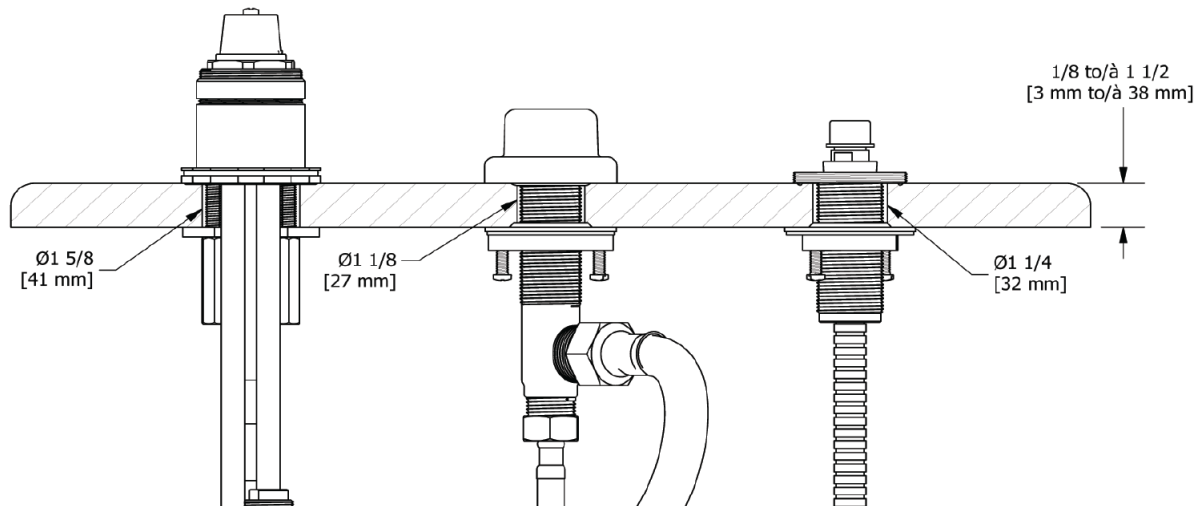

SPECIFICATIONS

DESCRIPTION

- TGS10-EM - Deck mounted bath shower mixer trim
- RHTB-EM - Deck mounted bath shower mixer rough

FLOW

- 33 L/min, 60 psi, 4 bar

WARRANTY

- www.riobel.design

Deck Mounted Bath Shower Mixer

CARACTERÍSTICAS TÉCNICAS

DESCRIPCIÓN

- Solo áspero
- Conexión macho G1/2"

GARANTÍA

- www.riobel.design

Cuerpo empotrado para mezclador monomando baño-ducha de repisa

MODELOS: RHTB-EM

+44 (0)1952 221 100
www.riobel.design