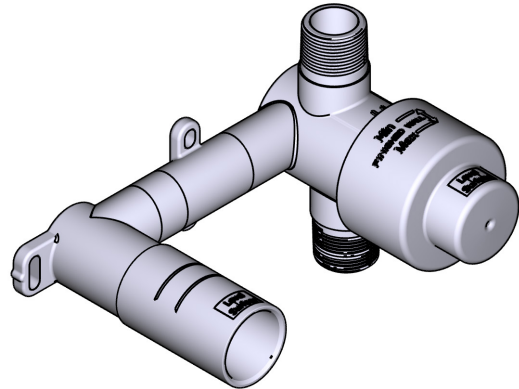

SPECIFICHE

DESCRIZIONE

- Solo ruvido
- Tappo di sicurezza
- G1/2" congiunzione maschio
- Il design unico a 360° significa che la maniglia può essere installata su entrambi i lati del beccuccio

GARANZIA

- www.riobel.design

Interna miscelatore lavabo a muro

MODELLI: RH360-EM