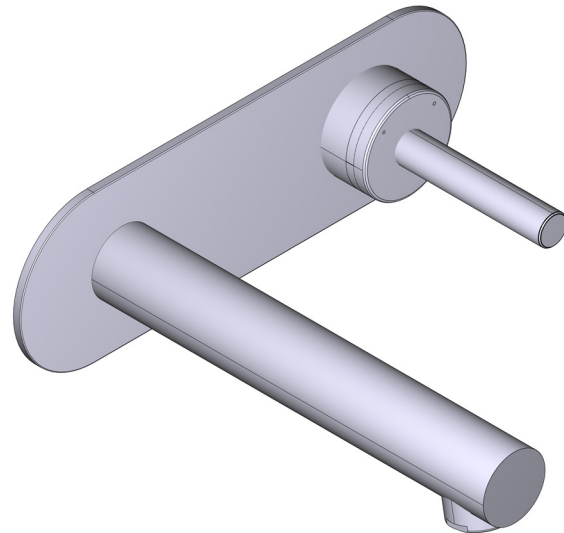

CARACTÉRISTIQUES TECHNIQUES

DESCRIPTION

- Cartouche céramique
- Plaque d'habillage seule
- RH360-EM nécessite un corps d'encastrement pour compléter l'installation
- Kit pour résidus vendu séparément

DÉBIT

- 8.3 L/min, 60psi, 4 bar

GARANTIE

- www.riobel.design

Habillage pour corps à encastrer du mitigeur lavabo mural 360°

MODÈLES: TGS360-EM