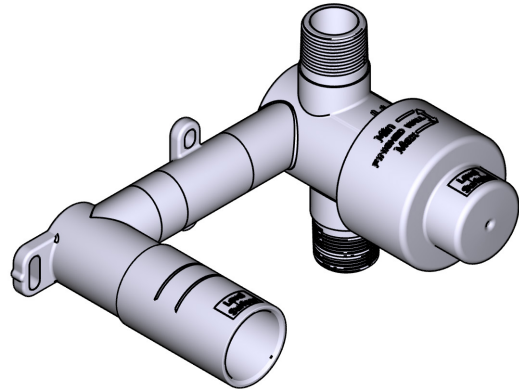

CARACTÉRISTIQUES TECHNIQUES

DESCRIPTION

- Rugueux seulement
- Bouchon pour essai
- Connexion mâle G1/2
- La conception unique à 360° signifie que la poignée peut être installée de chaque côté du bec

GARANTIE

- www.riobel.design

Corps à encastrer pour mitigeur lavabo mural

MODÈLES: RH360-EM