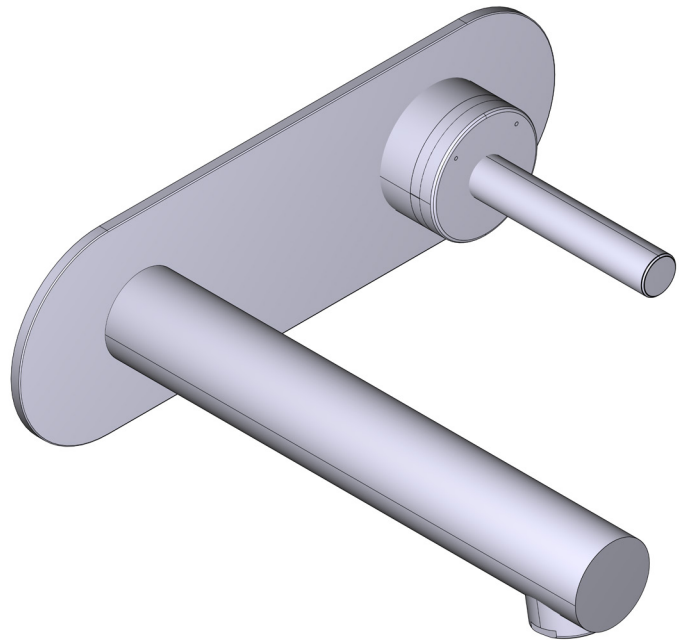

CARACTERÍSTICAS TÉCNICAS

DESCRIPCIÓN

- TGS360-EM - Conjunto embellecedor para cuerpo empotrado monomando lavabo mural 360°
- RH360-EM - Cuerpo empotrado para mezclador monomando de lavabo mural 360°

CAUDAL

- 8.3 L/min, 60psi, 4 bar

GARANTÍA

- www.riobel.design

Monomando lavabo mural 360°

MODELOS: GS360-EM

+44 (0)1952 221 100
www.riobel.design

A DISTINCTIVE MEMBER OF THE HOUSE OF ROHL