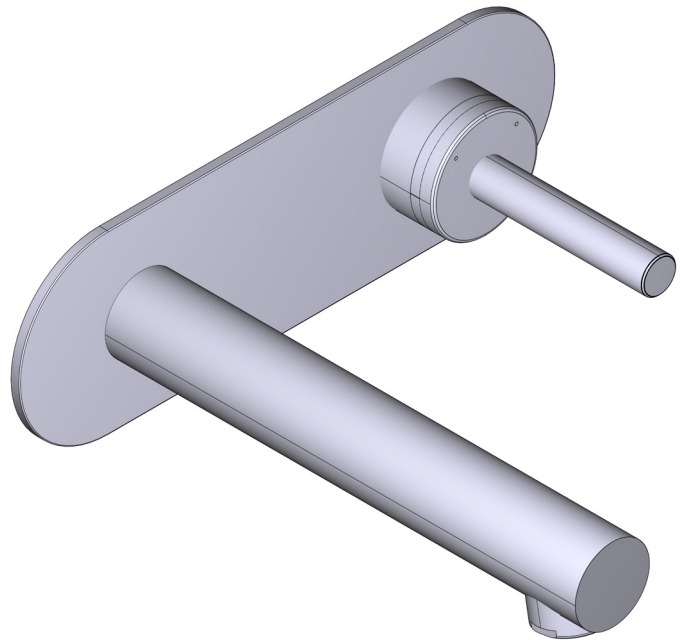

TECHNISCHE DATEN

BESCHREIBUNG

- TGS360-EM - Wandeinbau Waschtisch-Mischer 360° Sichtteil
- RH360-EM - Wandeinbau Waschtisch-Mischer 360° Up-Teil

DURCHFLUSSMENGE

- 8.3 L/min, 60psi, 4 bar

GARANTIE

- www.riobel.design

Wandeinbau Waschtisch-Mischer 360°

MODELLE: GS360-EM

+44 (0)1952 221 100
www.riobel.design

A DISTINCTIVE MEMBER OF THE HOUSE OF ROHL