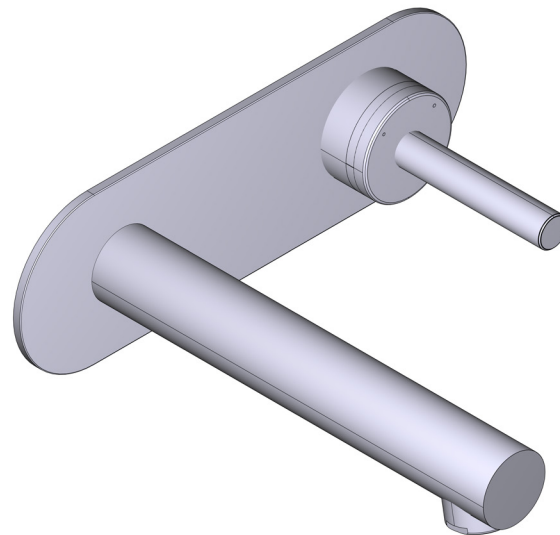

CARACTERÍSTICAS TÉCNICAS

DESCRIPCIÓN

- Cartucho cerámico
- Solo placa embellecedora
- RH360-EM cuerpo empotrado requerido para completar la instalación
- El kit de desagüe se vende por separado

CAUDAL

- 8.3 L/min, 60psi, 4 bar

GARANTÍA

- www.riobel.design

Conjunto embellecedor para cuerpo empotrado monomando lavabo mural 360°

MODELOS: TGS360-EM