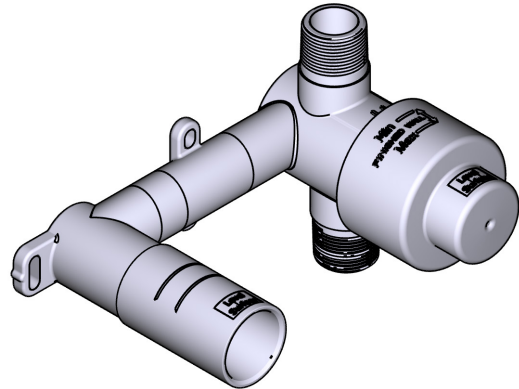

CARACTERÍSTICAS TÉCNICAS

DESCRIPCIÓN

- Solo áspero
- Tapón de prueba
- Conexión macho G1/2"
- El diseño único de 360° significa que el mango se puede instalar a ambos lados del pico

GARANTÍA

- www.riobel.design

Cuerpo empotrado para mezclador monomando de lavabo mural

MODELOS: RH360-EM