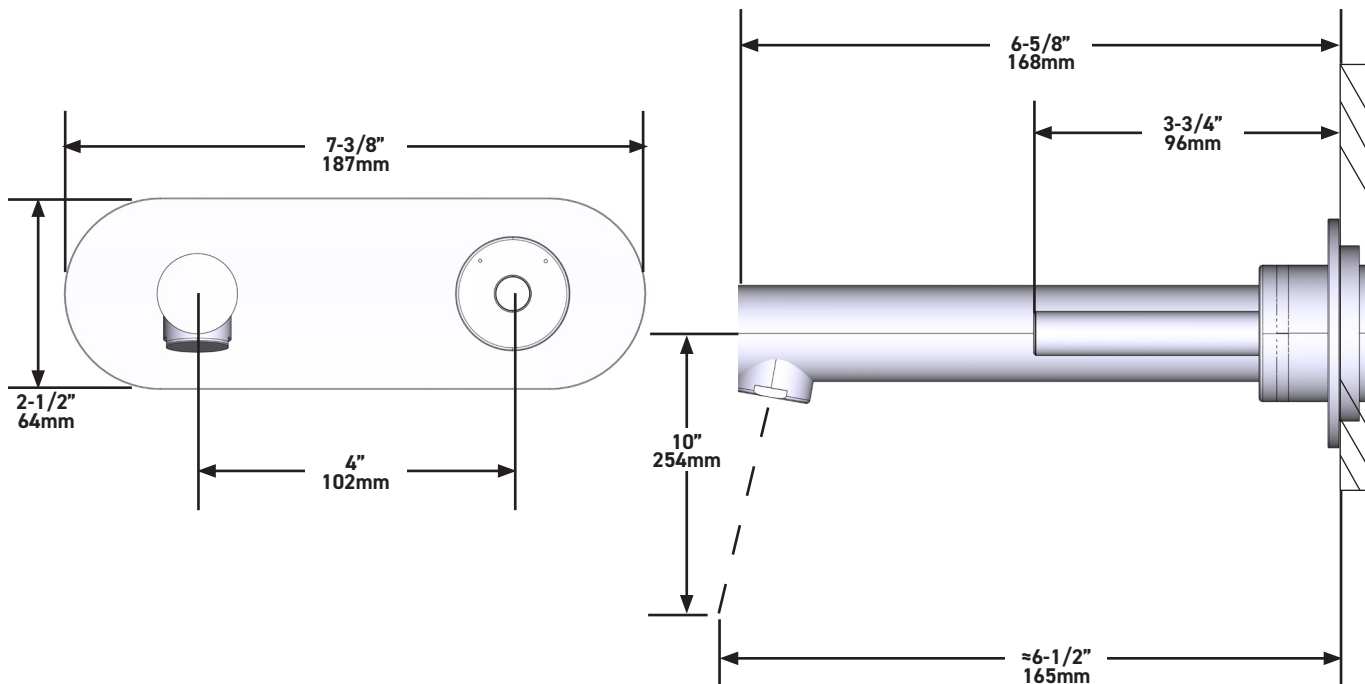

+44 (0)1952 221 100
www.riobel.design

A DISTINCTIVE MEMBER OF THE HOUSE OF ROHL