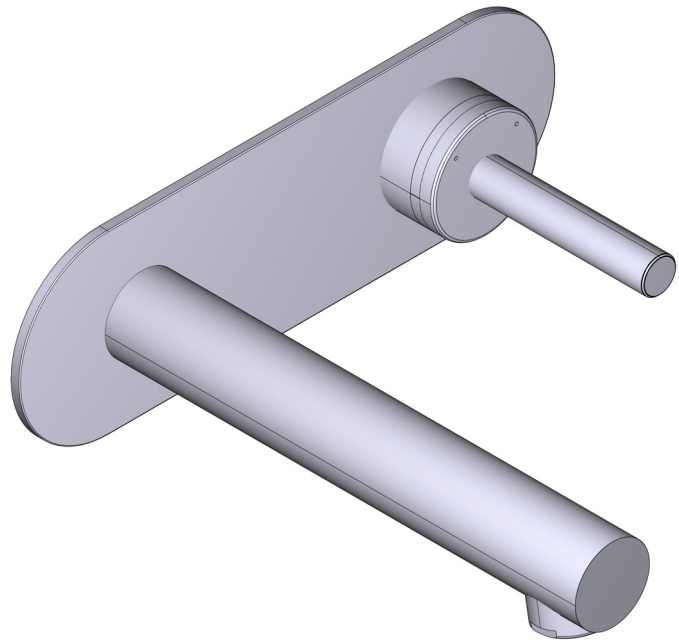

SPECIFICHE

DESCRIZIONE

- TGS360-EM - 360° parte esterna miscelatore lavabo a muro
- RH360-EM - 360° parte interna miscelatore lavabo a muro

FLUSSO

- 8.3 L/min, 60psi, 4 bar

GARANZIA

- www.riobel.design

360° miscelatore lavabo a muro

MODELLI: GS360-EM

+44 (0)1952 221 100
www.riobel.design

A DISTINCTIVE MEMBER OF THE HOUSE OF ROHL