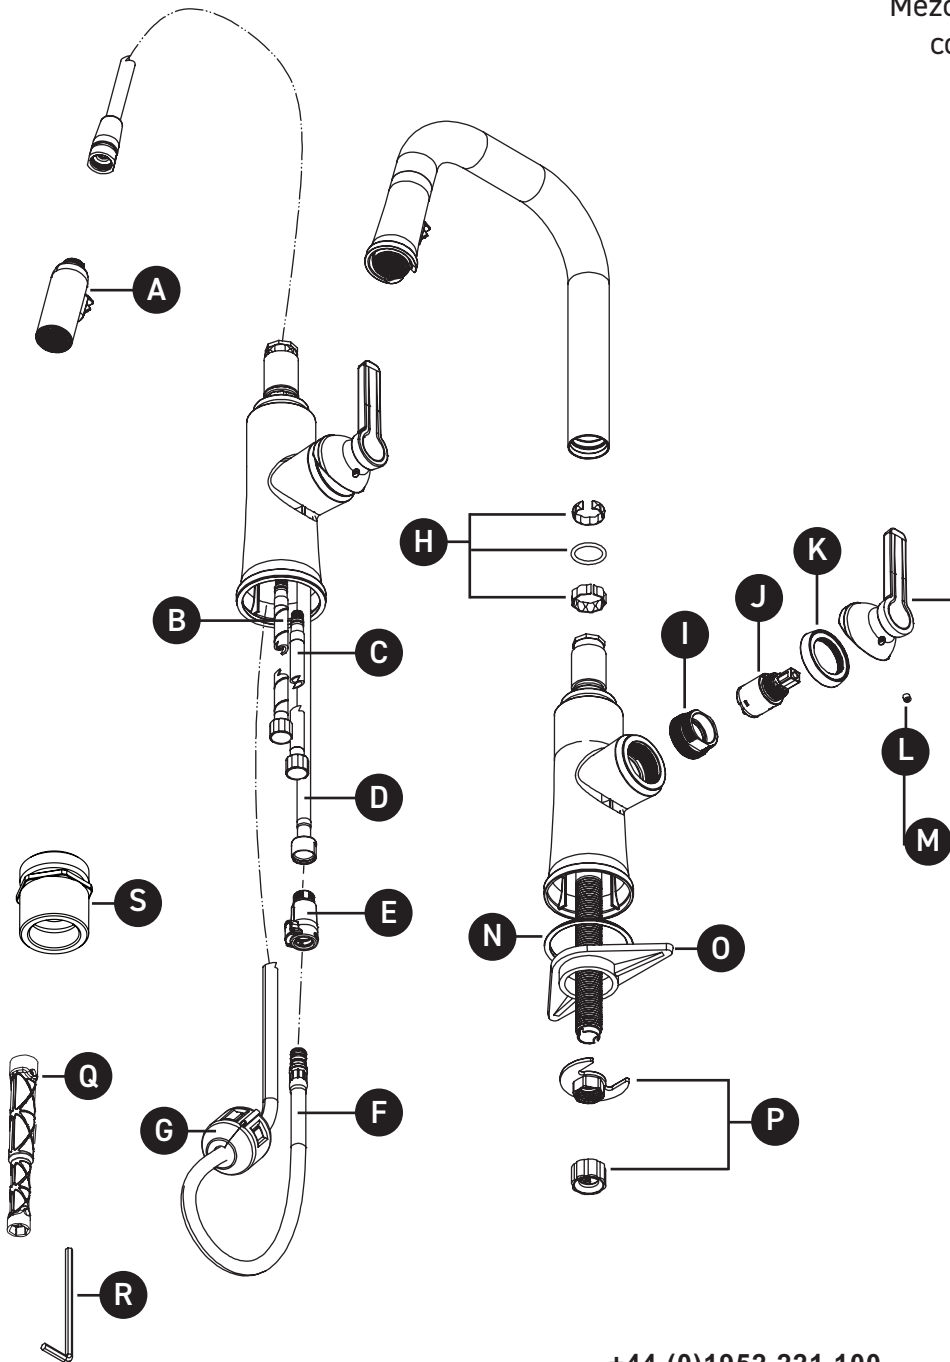

ORDER BY PART NUMBER

ILLUSTRATED PARTS

TTSQ101-EM

Trattoria (Square) Kitchen Tap with Spray

ID	Kit Number	Finish
A	S4-381-EM	N/A
B	S7-108-R-EM (Hot)	N/A
C	S7-108-B-EM (Cold)	N/A
D	S7-128-EM	N/A
E	S7-443	N/A
F	S7-200	N/A
G	S9-528	N/A
H	S7-489	N/A
I	S305-491	N/A
J	S401-039-EM	N/A
*K	S050-491	See below
L	S152-050	N/A
*M	S1-891	See below
N	S302-491	N/A
O	S390-085	N/A
P	208331	N/A
Q	S500-009	N/A
R	S505-025 (2.5mm)	N/A
S	S7-996-EM	N/A

BESTELLUNG NACH ARTIKELNUMMER

TTSQ101-EM

Trattoria Küchenmischer mit Ausziehbrause und quadratischem Auslauf

ID	Bausatznummer	Oberfläche
A	S4-381-EM	N/A
B	S7-108-R-EM (Heiß)	N/A
C	S7-108-B-EM (Kalt)	N/A
D	S7-128-EM	N/A
E	S7-443	N/A
F	S7-200	N/A
G	S9-528	N/A
H	S7-489	N/A
I	S305-491	N/A
J	S401-039-EM	N/A
*K	S050-491	Siehe unten
L	S152-050	N/A
*M	S1-891	Siehe unten
N	S302-491	N/A
O	S390-085	N/A
P	208331	N/A
Q	S500-009	N/A
R	S505-025 (2.5mm)	N/A
S	S7-996-EM	N/A

ORDINE IN BASE AL CODICE ARTICOLO

TTSQ101-EM

Miscelatore monocomando per cucina con doccetta estraibile e bocca di erogazione squadrata Trattoria

ID	Kit numero	Finitura
A	S4-381-EM	N/A
B	S7-108-R-EM (Caldo)	N/A
C	S7-108-B-EM (Freddo)	N/A
D	S7-128-EM	N/A
E	S7-443	N/A
F	S7-200	N/A
G	S9-528	N/A
H	S7-489	N/A
I	S305-491	N/A
J	S401-039-EM	N/A
*K	S050-491	Guarda sotto
L	S152-050	N/A
*M	S1-891	Guarda sotto
N	S302-491	N/A
O	S390-085	N/A
P	208331	N/A
Q	S500-009	N/A
R	S505-025 (2.5mm)	N/A
S	S7-996-EM	N/A

PIEZAS ILUSTRADAS

PEDIR POR NÚMERO DE REFERENCIA

TTSQ101-EM

Mezclador monomando de cocina Trattoria con ducha extraíble y caño cuadrado

ID	Referencia del kit	Acabado
A	S4-381-EM	N/A
B	S7-108-R-EM (Caliente)	N/A
C	S7-108-B-EM (Frio)	N/A
D	S7-128-EM	N/A
E	S7-443	N/A
F	S7-200	N/A
G	S9-528	N/A
H	S7-489	N/A
I	S305-491	N/A
J	S401-039-EM	N/A
*K	S050-491	Ver más abajo
L	S152-050	N/A
*M	S1-891	Ver más abajo
N	S302-491	N/A
O	S390-085	N/A
P	208331	N/A
Q	S500-009	N/A
R	S505-025 (2.5mm)	N/A
S	S7-996-EM	N/A