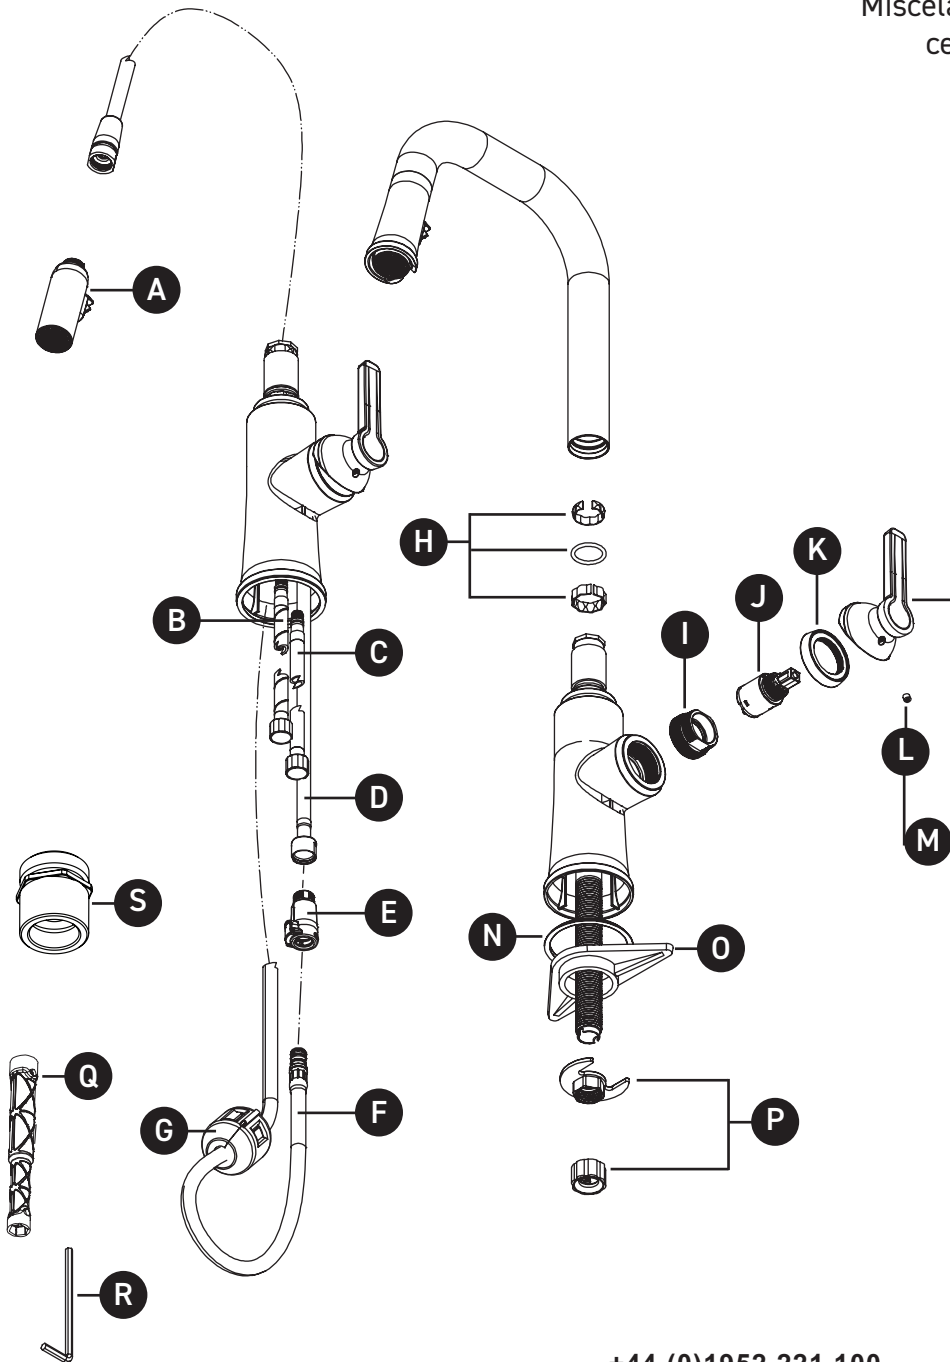

ORDER BY PART NUMBER

ILLUSTRATED PARTS

TTSQ101-EM

Trattoria (Square) Kitchen Tap with Spray

ID	Kit Number	Finish
A	S4-381-EM	N/A
B	S7-108-R-EM (Hot)	N/A
C	S7-108-B-EM (Cold)	N/A
D	S7-128-EM	N/A
E	S7-443	N/A
F	S7-200	N/A
G	S9-528	N/A
H	S7-489	N/A
I	S305-491	N/A
J	S401-039-EM	N/A
*K	S050-491	See below
L	S152-050	N/A
*M	S1-891	See below
N	S302-491	N/A
O	S390-085	N/A
P	208331	N/A
Q	S500-009	N/A
R	S505-025 (2.5mm)	N/A
S	S7-996-EM	N/A

BESTELLUNG NACH ARTIKELNUMMER

TTSQ101-EM

Trattoria Küchenmischer mit Ausziehbrause und quadratischem Auslauf

ID	Bausatznummer	Oberfläche
A	S4-381-EM	N/A
B	S7-108-R-EM (Heiß)	N/A
C	S7-108-B-EM (Kalt)	N/A
D	S7-128-EM	N/A
E	S7-443	N/A
F	S7-200	N/A
G	S9-528	N/A
H	S7-489	N/A
I	S305-491	N/A
J	S401-039-EM	N/A
*K	S050-491	Siehe unten
L	S152-050	N/A
*M	S1-891	Siehe unten
N	S302-491	N/A
O	S390-085	N/A
P	208331	N/A
Q	S500-009	N/A
R	S505-025 (2.5mm)	N/A
S	S7-996-EM	N/A

ILLUSTRATIONS DES PIÈCES

VEUILLEZ EFFECTUER VOTRE COMMANDE
PAR NO DE RÉFÉRENCE

TTSQ101-EM

Mitigeur de cuisine Trattoria avec douchette
coulissante et bec en U

ID	Référence du kit	Finition
A	S4-381-EM	N/A
B	S7-108-R-EM (Chaud)	N/A
C	S7-108-B-EM (Froid)	N/A
D	S7-128-EM	N/A
E	S7-443	N/A
F	S7-200	N/A
G	S9-528	N/A
H	S7-489	N/A
I	S305-491	N/A
J	S401-039-EM	N/A
*K	S050-491	Voir ci-dessous
L	S152-050	N/A
*M	S1-891	Voir ci-dessous
N	S302-491	N/A
O	S390-085	N/A
P	208331	N/A
Q	S500-009	N/A
R	S505-025 (2.5mm)	N/A
S	S7-996-EM	N/A

ORDINE IN BASE AL CODICE ARTICOLO

TTSQ101-EM

Miscelatore monocomando per cucina con doccetta estraibile e bocca di erogazione squadrata Trattoria

ID	Kit numero	Finitura
A	S4-381-EM	N/A
B	S7-108-R-EM (Caldo)	N/A
C	S7-108-B-EM (Freddo)	N/A
D	S7-128-EM	N/A
E	S7-443	N/A
F	S7-200	N/A
G	S9-528	N/A
H	S7-489	N/A
I	S305-491	N/A
J	S401-039-EM	N/A
*K	S050-491	Guarda sotto
L	S152-050	N/A
*M	S1-891	Guarda sotto
N	S302-491	N/A
O	S390-085	N/A
P	208331	N/A
Q	S500-009	N/A
R	S505-025 (2.5mm)	N/A
S	S7-996-EM	N/A