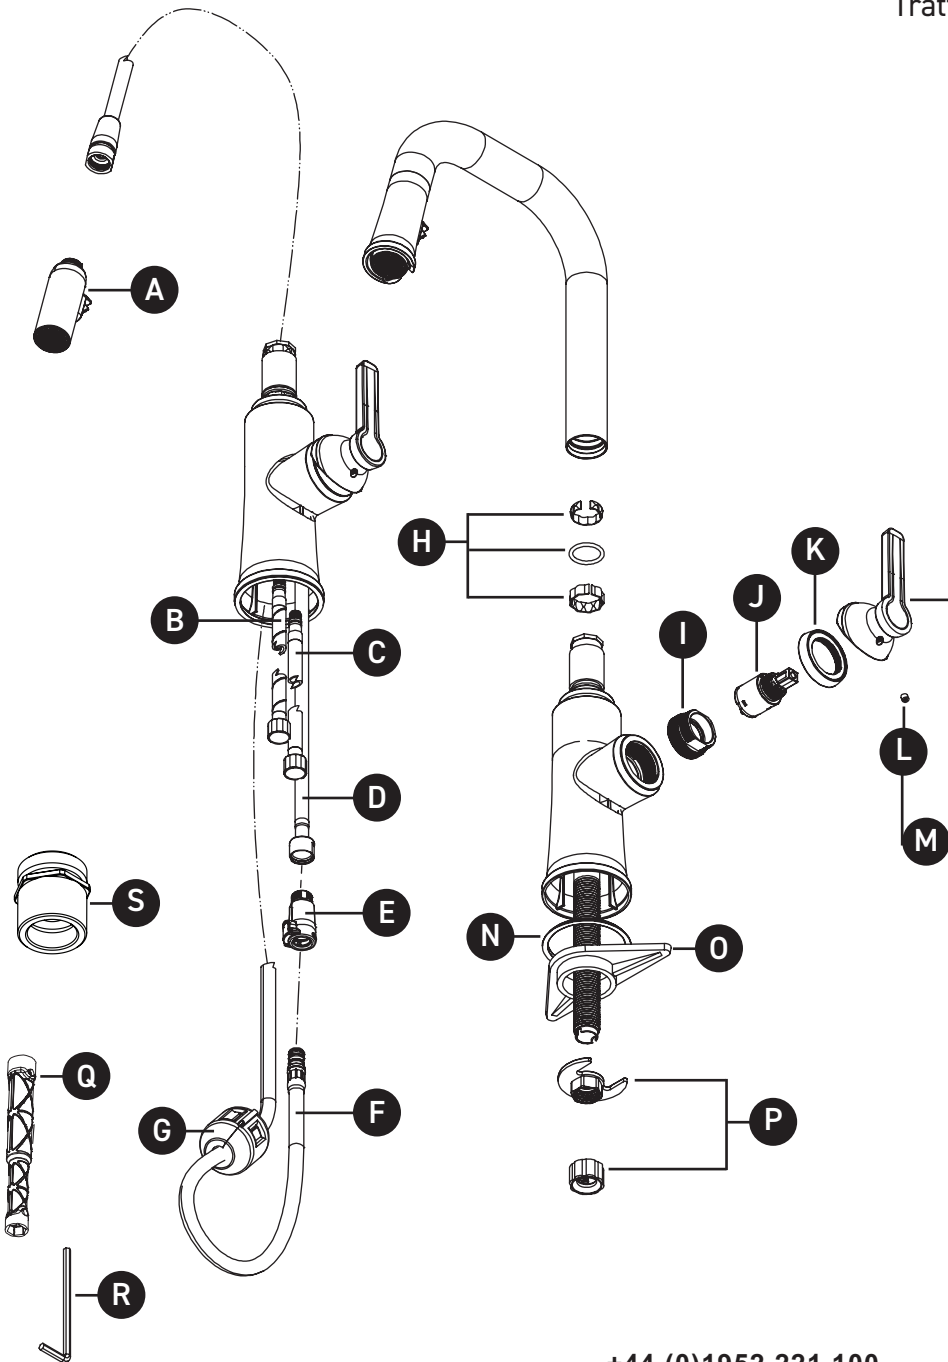

ORDER BY PART NUMBER

ILLUSTRATED PARTS

TTSQ101-EM

Trattoria (Square) Kitchen Tap with Spray

ID	Kit Number	Finish
A	S4-381-EM	N/A
B	S7-108-R-EM (Hot)	N/A
C	S7-108-B-EM (Cold)	N/A
D	S7-128-EM	N/A
E	S7-443	N/A
F	S7-200	N/A
G	S9-528	N/A
H	S7-489	N/A
I	S305-491	N/A
J	S401-039-EM	N/A
*K	S050-491	See below
L	S152-050	N/A
*M	S1-891	See below
N	S302-491	N/A
O	S390-085	N/A
P	208331	N/A
Q	S500-009	N/A
R	S505-025 (2.5mm)	N/A
S	S7-996-EM	N/A

BESTELLUNG NACH ARTIKELNUMMER

TTSQ101-EM

Trattoria Küchenmischer mit Ausziehbrause und quadratischem Auslauf

ID	Bausatznummer	Oberfläche
A	S4-381-EM	N/A
B	S7-108-R-EM (Heiß)	N/A
C	S7-108-B-EM (Kalt)	N/A
D	S7-128-EM	N/A
E	S7-443	N/A
F	S7-200	N/A
G	S9-528	N/A
H	S7-489	N/A
I	S305-491	N/A
J	S401-039-EM	N/A
*K	S050-491	Siehe unten
L	S152-050	N/A
*M	S1-891	Siehe unten
N	S302-491	N/A
O	S390-085	N/A
P	208331	N/A
Q	S500-009	N/A
R	S505-025 (2.5mm)	N/A
S	S7-996-EM	N/A

ILLUSTRATIONS DES PIÈCES

VEUILLEZ EFFECTUER VOTRE COMMANDE
PAR NO DE RÉFÉRENCE

TTSQ101-EM

Mitigeur de cuisine Trattoria avec douchette
coulissante et bec en U

ID	Référence du kit	Finition
A	S4-381-EM	N/A
B	S7-108-R-EM (Chaud)	N/A
C	S7-108-B-EM (Froid)	N/A
D	S7-128-EM	N/A
E	S7-443	N/A
F	S7-200	N/A
G	S9-528	N/A
H	S7-489	N/A
I	S305-491	N/A
J	S401-039-EM	N/A
*K	S050-491	Voir ci-dessous
L	S152-050	N/A
*M	S1-891	Voir ci-dessous
N	S302-491	N/A
O	S390-085	N/A
P	208331	N/A
Q	S500-009	N/A
R	S505-025 (2.5mm)	N/A
S	S7-996-EM	N/A

ORDINE IN BASE AL CODICE ARTICOLO

TTSQ101-EM

Miscelatore monocomando per cucina con doccetta estraibile e bocca di erogazione squadrata Trattoria

ID	Kit numero	Finitura
A	S4-381-EM	N/A
B	S7-108-R-EM (Caldo)	N/A
C	S7-108-B-EM (Freddo)	N/A
D	S7-128-EM	N/A
E	S7-443	N/A
F	S7-200	N/A
G	S9-528	N/A
H	S7-489	N/A
I	S305-491	N/A
J	S401-039-EM	N/A
*K	S050-491	Guarda sotto
L	S152-050	N/A
*M	S1-891	Guarda sotto
N	S302-491	N/A
O	S390-085	N/A
P	208331	N/A
Q	S500-009	N/A
R	S505-025 (2.5mm)	N/A
S	S7-996-EM	N/A