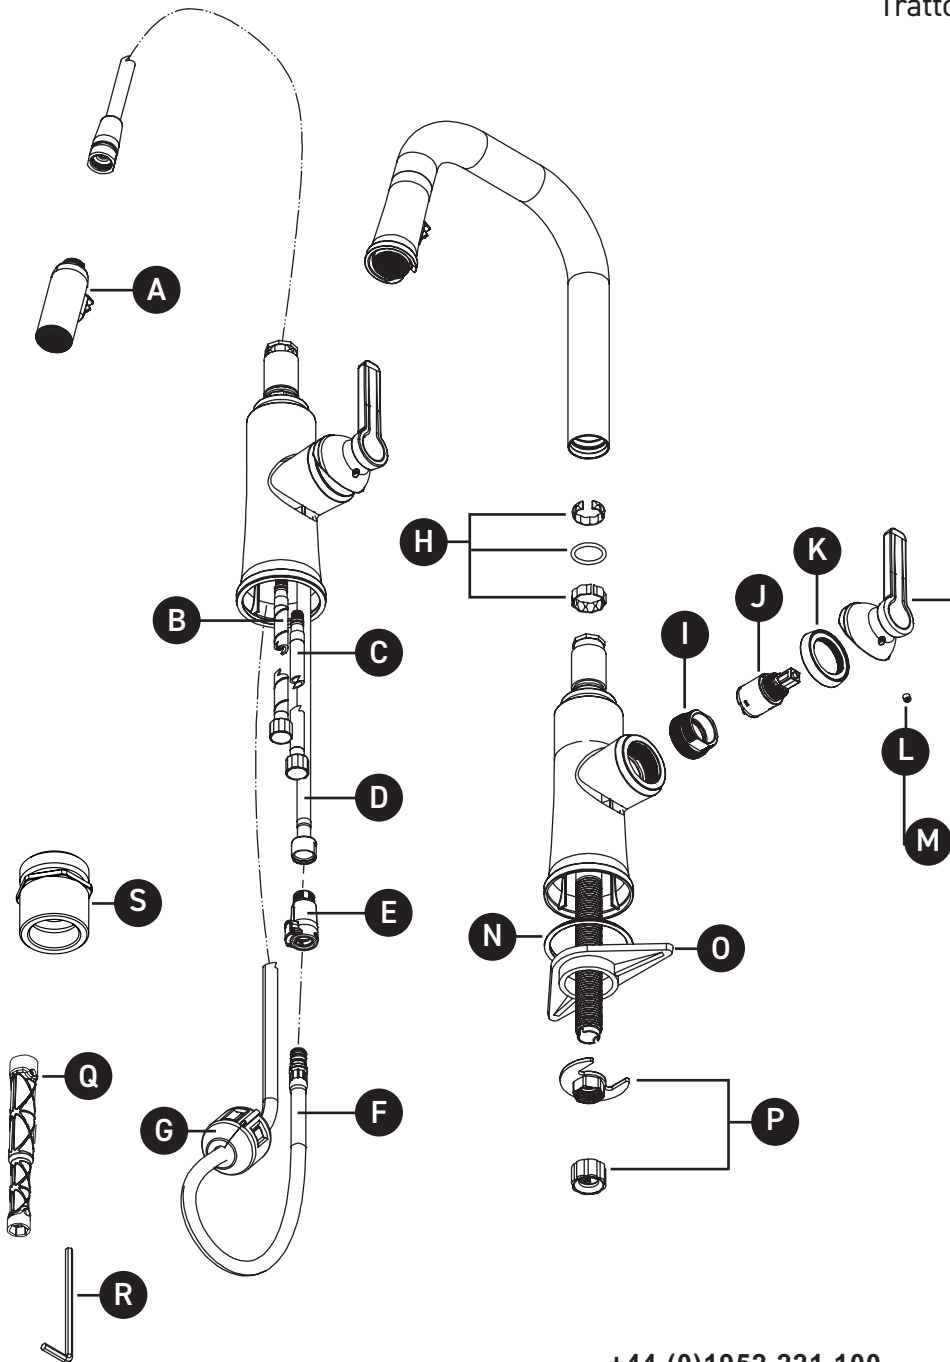

ORDER BY PART NUMBER

ILLUSTRATED PARTS

TTSQ101-EM

Trattoria (Square) Kitchen Tap with Spray

ID	Kit Number	Finish
A	S4-381-EM	N/A
B	S7-108-R-EM (Hot)	N/A
C	S7-108-B-EM (Cold)	N/A
D	S7-128-EM	N/A
E	S7-443	N/A
F	S7-200	N/A
G	S9-528	N/A
H	S7-489	N/A
I	S305-491	N/A
J	S401-039-EM	N/A
*K	S050-491	See below
L	S152-050	N/A
*M	S1-891	See below
N	S302-491	N/A
O	S390-085	N/A
P	208331	N/A
Q	S500-009	N/A
R	S505-025 (2.5mm)	N/A
S	S7-996-EM	N/A

BESTELLUNG NACH ARTIKELNUMMER

TTSQ101-EM

Trattoria Küchenmischer mit Ausziehbrause und quadratischem Auslauf

ID	Bausatznummer	Oberfläche
A	S4-381-EM	N/A
B	S7-108-R-EM (Heiß)	N/A
C	S7-108-B-EM (Kalt)	N/A
D	S7-128-EM	N/A
E	S7-443	N/A
F	S7-200	N/A
G	S9-528	N/A
H	S7-489	N/A
I	S305-491	N/A
J	S401-039-EM	N/A
*K	S050-491	Siehe unten
L	S152-050	N/A
*M	S1-891	Siehe unten
N	S302-491	N/A
O	S390-085	N/A
P	208331	N/A
Q	S500-009	N/A
R	S505-025 (2.5mm)	N/A
S	S7-996-EM	N/A

ILLUSTRATIONS DES PIÈCES

VEUILLEZ EFFECTUER VOTRE COMMANDE
PAR NO DE RÉFÉRENCE

TTSQ101-EM

Mitigeur de cuisine Trattoria avec douchette
coulissante et bec en U

ID	Référence du kit	Finition
A	S4-381-EM	N/A
B	S7-108-R-EM (Chaud)	N/A
C	S7-108-B-EM (Froid)	N/A
D	S7-128-EM	N/A
E	S7-443	N/A
F	S7-200	N/A
G	S9-528	N/A
H	S7-489	N/A
I	S305-491	N/A
J	S401-039-EM	N/A
*K	S050-491	Voir ci-dessous
L	S152-050	N/A
*M	S1-891	Voir ci-dessous
N	S302-491	N/A
O	S390-085	N/A
P	208331	N/A
Q	S500-009	N/A
R	S505-025 (2.5mm)	N/A
S	S7-996-EM	N/A

ORDINE IN BASE AL CODICE ARTICOLO

TTSQ101-EM

Miscelatore monocomando per cucina con doccetta estraibile e bocca di erogazione squadrata Trattoria

ID	Kit numero	Finitura
A	S4-381-EM	N/A
B	S7-108-R-EM (Caldo)	N/A
C	S7-108-B-EM (Freddo)	N/A
D	S7-128-EM	N/A
E	S7-443	N/A
F	S7-200	N/A
G	S9-528	N/A
H	S7-489	N/A
I	S305-491	N/A
J	S401-039-EM	N/A
*K	S050-491	Guarda sotto
L	S152-050	N/A
*M	S1-891	Guarda sotto
N	S302-491	N/A
O	S390-085	N/A
P	208331	N/A
Q	S500-009	N/A
R	S505-025 (2.5mm)	N/A
S	S7-996-EM	N/A