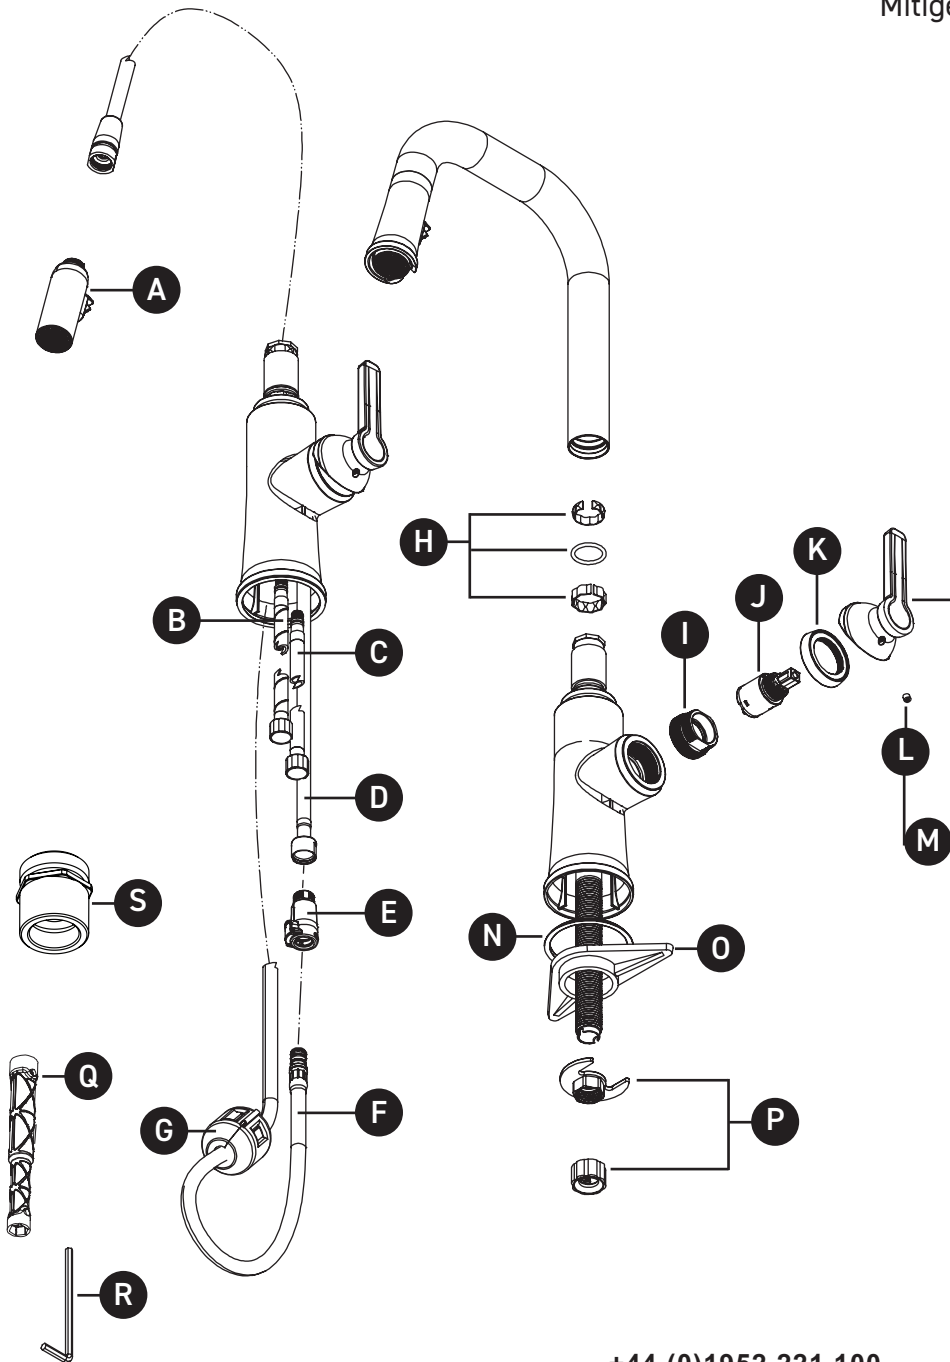

ORDER BY PART NUMBER

ILLUSTRATED PARTS

TTSQ101-EM

Trattoria (Square) Kitchen Tap with Spray

ID	Kit Number	Finish
A	S4-381-EM	N/A
B	S7-108-R-EM (Hot)	N/A
C	S7-108-B-EM (Cold)	N/A
D	S7-128-EM	N/A
E	S7-443	N/A
F	S7-200	N/A
G	S9-528	N/A
H	S7-489	N/A
I	S305-491	N/A
J	S401-039-EM	N/A
*K	S050-491	See below
L	S152-050	N/A
*M	S1-891	See below
N	S302-491	N/A
O	S390-085	N/A
P	208331	N/A
Q	S500-009	N/A
R	S505-025 (2.5mm)	N/A
S	S7-996-EM	N/A

BESTELLUNG NACH ARTIKELNUMMER

TTSQ101-EM

Trattoria Küchenmischer mit Ausziehbrause und quadratischem Auslauf

ID	Bausatznummer	Oberfläche
A	S4-381-EM	N/A
B	S7-108-R-EM (Heiß)	N/A
C	S7-108-B-EM (Kalt)	N/A
D	S7-128-EM	N/A
E	S7-443	N/A
F	S7-200	N/A
G	S9-528	N/A
H	S7-489	N/A
I	S305-491	N/A
J	S401-039-EM	N/A
*K	S050-491	Siehe unten
L	S152-050	N/A
*M	S1-891	Siehe unten
N	S302-491	N/A
O	S390-085	N/A
P	208331	N/A
Q	S500-009	N/A
R	S505-025 (2.5mm)	N/A
S	S7-996-EM	N/A

ILLUSTRATIONS DES PIÈCES

VEUILLEZ EFFECTUER VOTRE COMMANDE
PAR NO DE RÉFÉRENCE

TTSQ101-EM

Mitigeur de cuisine Trattoria avec douchette
coulissante et bec en U

ID	Référence du kit	Finition
A	S4-381-EM	N/A
B	S7-108-R-EM (Chaud)	N/A
C	S7-108-B-EM (Froid)	N/A
D	S7-128-EM	N/A
E	S7-443	N/A
F	S7-200	N/A
G	S9-528	N/A
H	S7-489	N/A
I	S305-491	N/A
J	S401-039-EM	N/A
*K	S050-491	Voir ci-dessous
L	S152-050	N/A
*M	S1-891	Voir ci-dessous
N	S302-491	N/A
O	S390-085	N/A
P	208331	N/A
Q	S500-009	N/A
R	S505-025 (2.5mm)	N/A
S	S7-996-EM	N/A

ORDINE IN BASE AL CODICE ARTICOLO

TTSQ101-EM

Miscelatore monocomando per cucina con doccetta estraibile e bocca di erogazione squadrata Trattoria

ID	Kit numero	Finitura
A	S4-381-EM	N/A
B	S7-108-R-EM (Caldo)	N/A
C	S7-108-B-EM (Freddo)	N/A
D	S7-128-EM	N/A
E	S7-443	N/A
F	S7-200	N/A
G	S9-528	N/A
H	S7-489	N/A
I	S305-491	N/A
J	S401-039-EM	N/A
*K	S050-491	Guarda sotto
L	S152-050	N/A
*M	S1-891	Guarda sotto
N	S302-491	N/A
O	S390-085	N/A
P	208331	N/A
Q	S500-009	N/A
R	S505-025 (2.5mm)	N/A
S	S7-996-EM	N/A