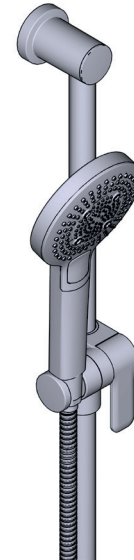

KENMERKEN

BESCHRIJVING

- Easy-Glide linker cursor
- 150 cm (59") flexibele slang met dubbele vergrendeling, draaibaar en 2 regelkleppen
- Kalkvrij
- Multifunctionele handdouche
- Ø22 mm (7/8") schuifstang

STROMING

- 8 L/min, 3 bar

GARANTIE

- www.riobel.design

Douchestang

MODELLEN: R5064-EM