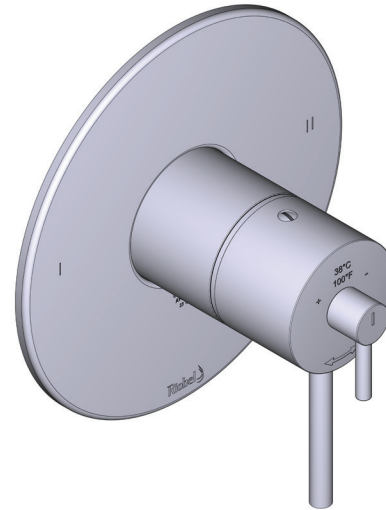

SPECIFICATIES

BESCHRIJVING

- Thermostatisch/ drukcompenserend coaxiaal cartridge met terugslagklep
- Alleen afbouwdeel
- 3 standen (UIT, 1, 2) niet gedeeld
- R23-EM-IB inbouwdeel vereist om te voltooien

DOORSTROOM

- 23 L/min, 60psi, 4 bar

GARANTIE

- Voor meer informatie, bezoek www.riobel.design

Opbouwdeel met 2-weg omstelling T/P

MODELLEN: TGS44-EM