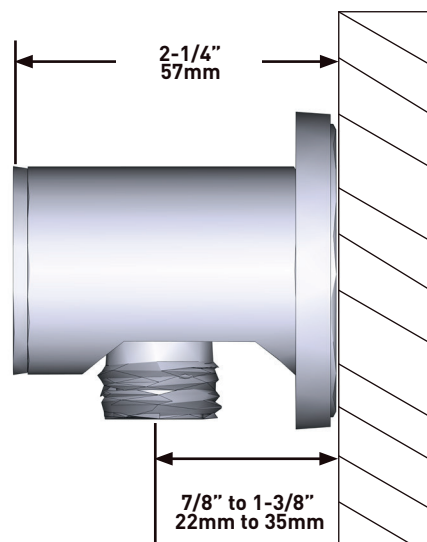

+44 (0)1952 221 100
www.riobel.design