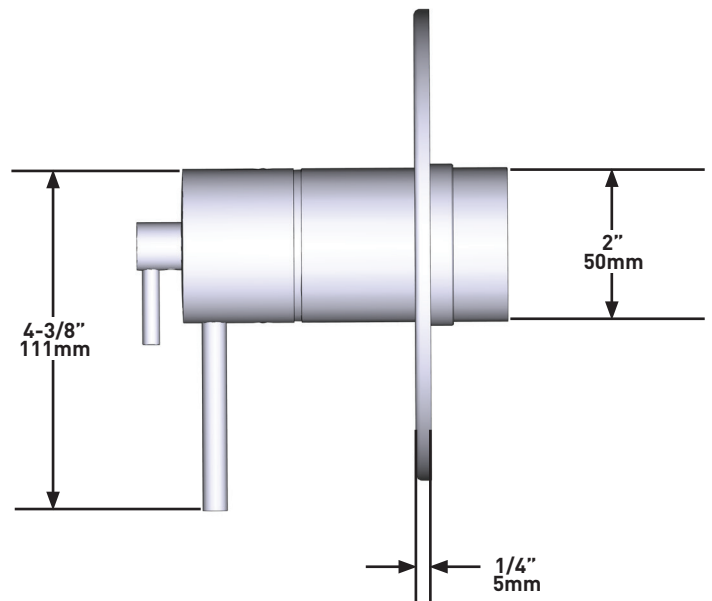

+44 (0)1952 221 100
www.riobel.design