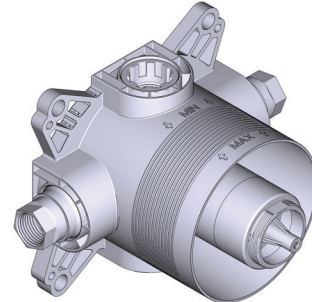

SPÉCIFICATIONS

LA DESCRIPTION

- Bouchon de test
- Vanne d'isolement
- Corps d'encastrement
- Deux sorties G 1/2"
- Garniture correspondante requise en complément
- Entrée G1/2" femelle

GARANTIE

- Pour davantage d'informations, rendez-vous sur www.houseofrohl.uk

Corps d'encastrement 2 voies cartouche coaxiel
Type T/P

MODÈLES: R23-EM-IB