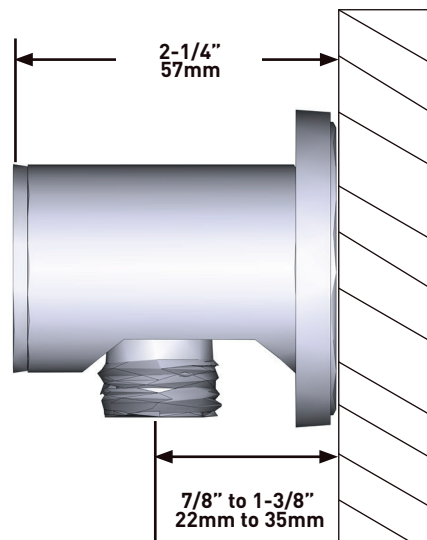

+44 (0)1952 221 100
www.riobel.design