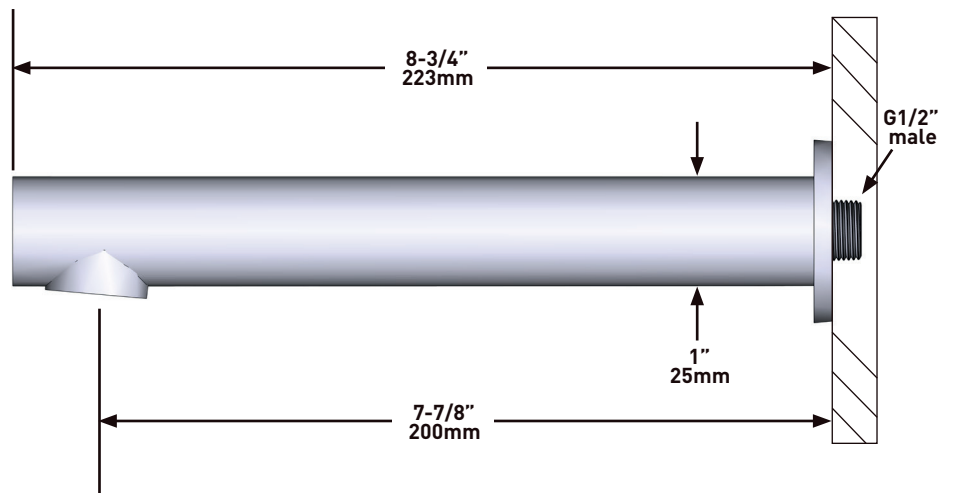

+44 (0)1952 221 100
www.riobel.design