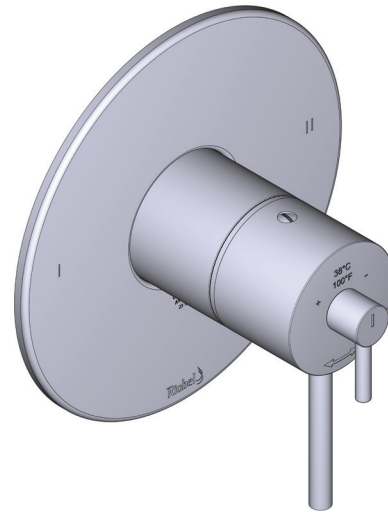

TECHNISCHE DATEN

BESCHREIBUNG

- Thermostat/Druckausgleichs-Kartusche mit Rückschlagventilen
- Nur Sichtteile
- 3 Positionen (Aus, 1,2) nur einzeln nutzbar
- R23-EM-IB UP-Teil obligatorisch

DURCHFLUSSMENGE

- 23 L/min, 60psi, 4 bar

GARANTIE

- Weitere Informationen unter www.riobel.design

2- Wege Einbau-Ventil T/P Sichtteil

MODELLE:TGS44-EM