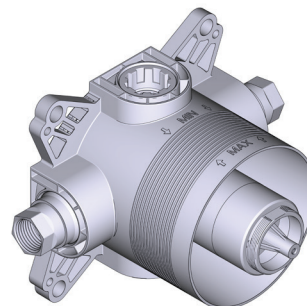

SPECIFICHE

DESCRIZIONE

- Tappo di prova
- Valvola di servizio
- Solo ruvido
- Due uscite G 1/2"
- Gruppo miscelatore corrispondente necessario a completamento
- Ingresso femmina da G1/2"

GARANZIA

- Per maggiori informazioni visita www.houseofrohl.uk

Copertura valvola coassiale a 2 vie di tipo T/P parte incasso

MODELLE: R23-EM-IB