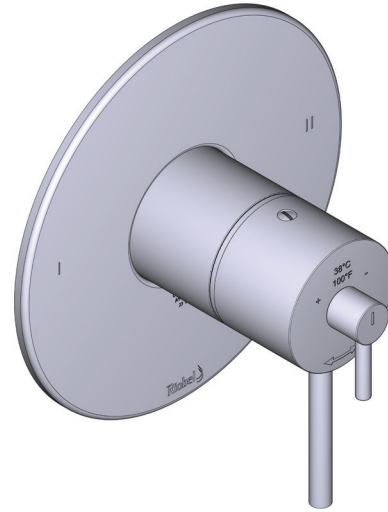

CARACTERÍSTICAS TÉCNICAS

DESCRIPCIÓN

- Cartucho termostático coaxial con válvulas anti retorno
- Solo placa embellecedora
- 3 posiciones (OFF, 1, 2) no compartidas
- R23-EM-IB cuerpo empotrado requerido para completar la instalación

Caudal

- 23 L/min, 60psi, 4 bar

GARANTÍA

- Para más información, visite www.riobel.design

Conjunto embellecedor para cuerpo termostático de 2 vías no compartidas (T/P: cartucho termostático coaxial con equilibrador de presión)

MODELOS: TGS44-EM