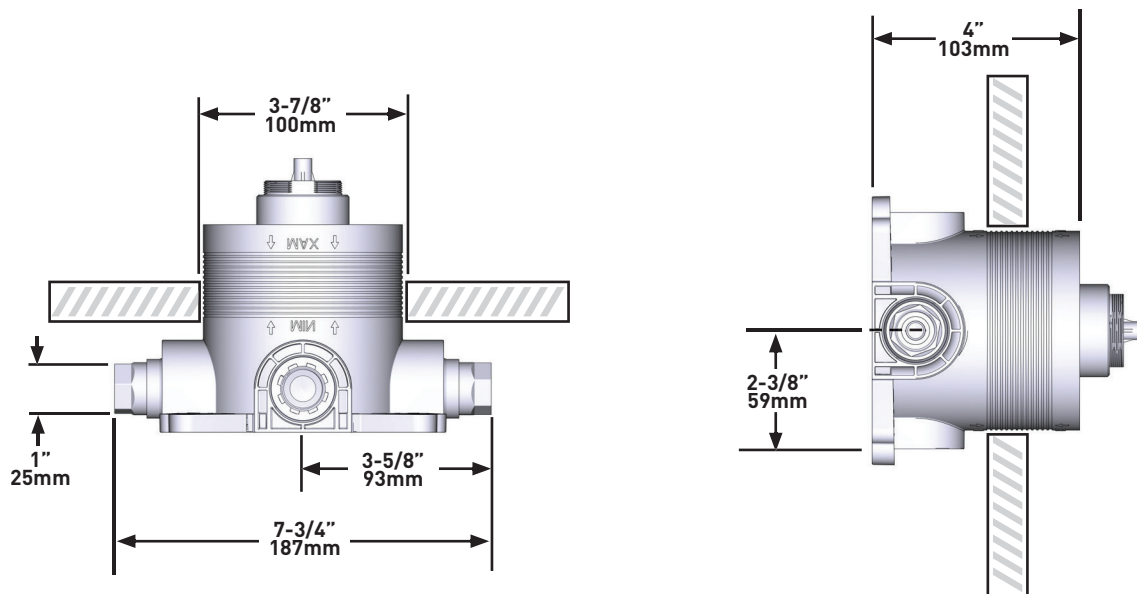

+44 (0)1952 221 100
www.riobel.design

A DISTINCTIVE MEMBER OF THE HOUSE OF ROHL