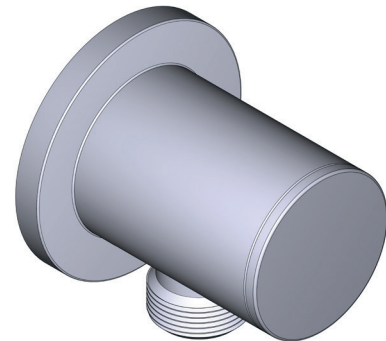

KENMERKEN

BESCHRIJVING

- G1/2" vrouwelijke inlaat
- G1/2" schacht meegeleverd
- Verstelbare diepte
- G1/2" outlet mannelijk

GARANTIE

- www.riobel.design

Gebogen leiding

MODELLEN: R775-EM