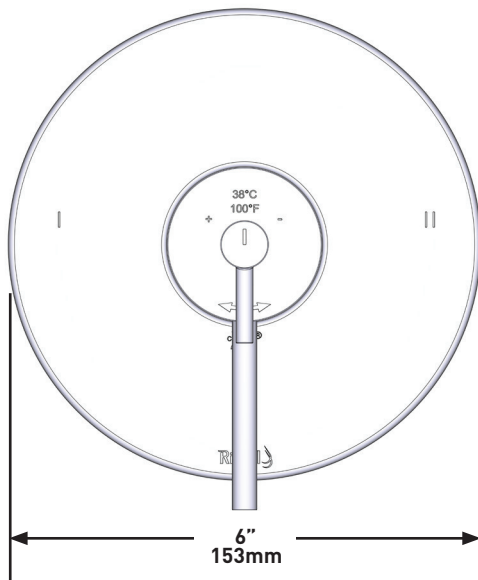

+44 (0)1952 221 100
www.riobel.design