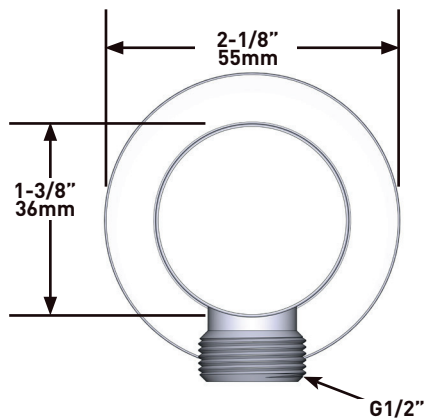

+44 (0)1952 221 100
www.riobel.design