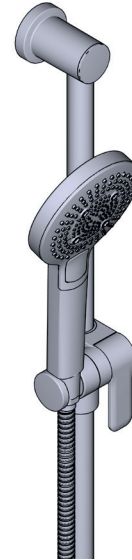

CARACTÉRISTIQUES TECHNIQUES

DESCRIPTION

- Support coulissant, système "Easy Glide"
- Flexible de douche double agrafage de 150 cm.
  Écrou tournant et 2 clapets anti-retour
- Anticalcaire
- Pommeau de douche multi-fonction
- 22mm (7/8") barre de douche

DÉBIT

- 8 L/min, 3 bar

GARANTIE

- www.riobel.design

Barre de douche

MODÈLES: R5064-EM