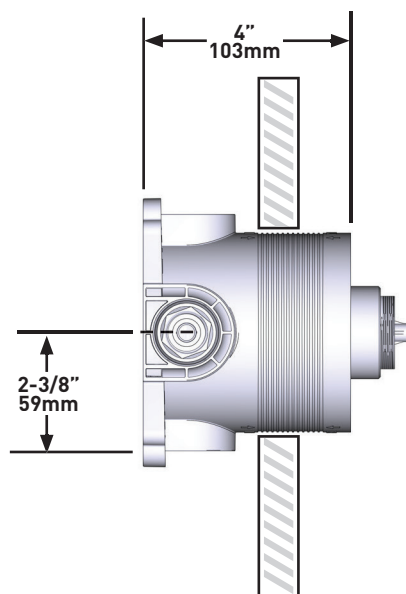

+44 (0)1952 221 100
www.riobel.design

A DISTINCTIVE MEMBER OF THE HOUSE OF ROHL