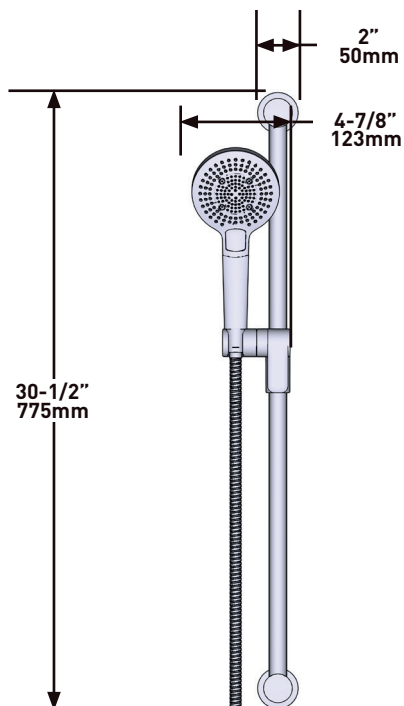

+44 (0)1952 221 100
www.riobel.design