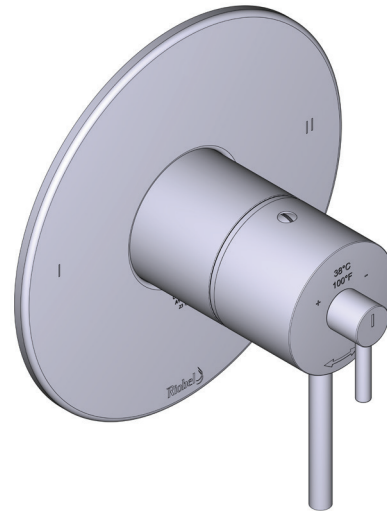

SPECIFICHE

DESCRIZIONE

- Cartuccia coassiale con valvole di controllo Termostatica/pressione
- Solo parte esterna
- 3 posizioni (off, 1,2), non utilizzabili contemporaneamente
- Parte interna necessaria per R23-EM-IB

FLUSSO

- 23 L/min, 60psi, 4 bar

GARANZIA

- Per maggiori informazioni visita www.riobel.design

Valvola coassiale 2 vie di tipo T/P selezione alternata

MODELLI: TGS44-EM