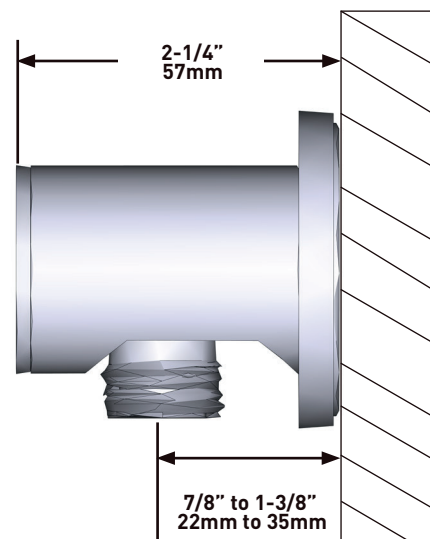

+44 (0)1952 221 100
www.riobel.design