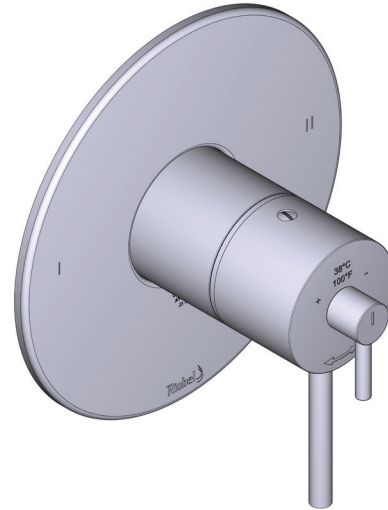

CARACTÉRISTIQUES TECHNIQUES

DESCRIPTION

- Cartouche thermostatique coaxiale avec clapets anti-retour
- Plaque d'habillage seule
- 3 positions (OFF, 1, 2) non partagées
- R23-EM-IB nécessite un corps d'encastrement pour compléter l'installation

DÉBIT

- 23 L/min, 60psi, 4 bar

GARANTIE

- Pour davantage d'informations, rendez-vous sur www.riobel.design

Habillage pour corps à encastrer mitigeur thermostatique 2 voies non partagées (T/P : cartouche thermostatique coaxiale avec équilibrage de pression)

MODÈLES: TGS44-EM