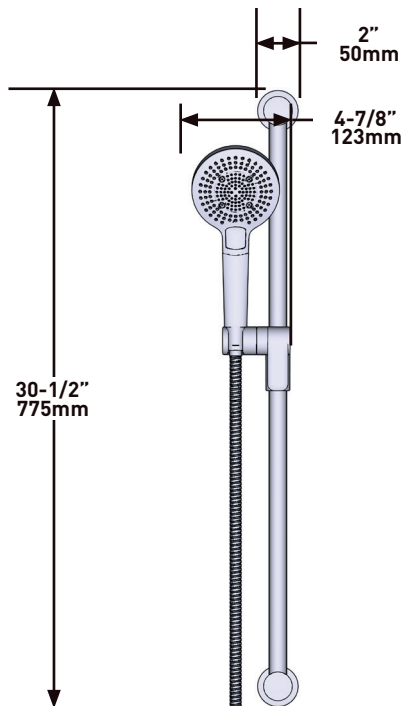

+44 (0)1952 221 100
www.riobel.design