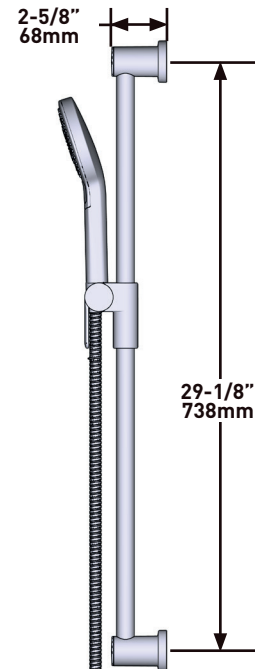

+44 (0)1952 221 100
www.riobel.design