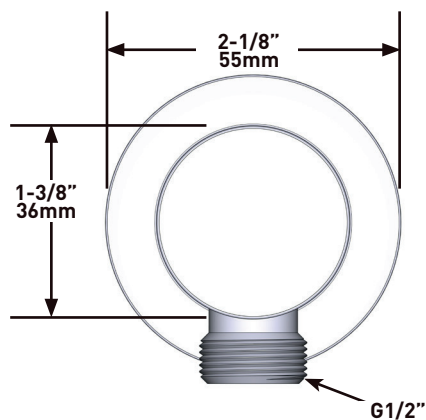

+44 (0)1952 221 100
www.riobel.design