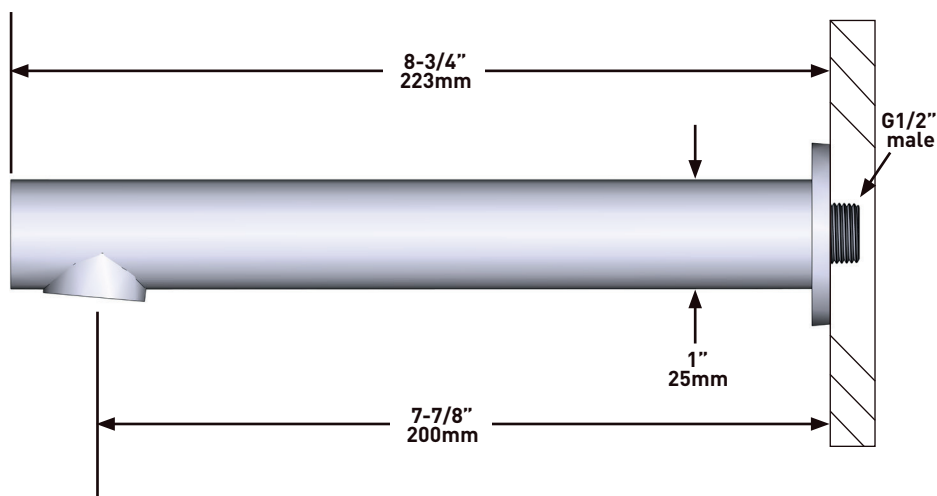

+44 (0)1952 221 100
www.riobel.design