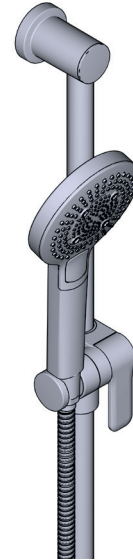

TECHNISCHE DATEN

BESCHREIBUNG

- "Easy-Glide" Brausehalter
- 150 cm flexibler, doppelwandiger Schlauch mit Drehgelenk und 2 Anschlüssen
- Easy-Clean-Noppen
- Multifunktions-Handbrause
- 22mm (7/8") brausestange

DURCHFLUSSMENGE

- 8 L/min, 3 bar

GARANTIE

- www.riobel.design

Brausestange

MODELLE: R5064-EM