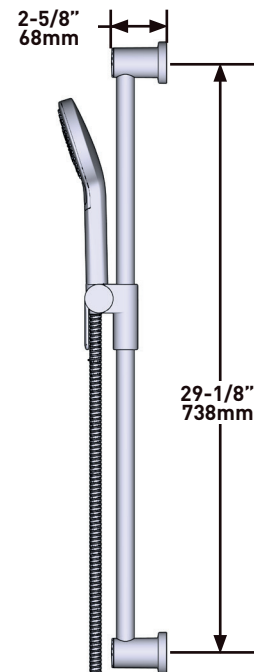

+44 (0)1952 221 100
www.riobel.design