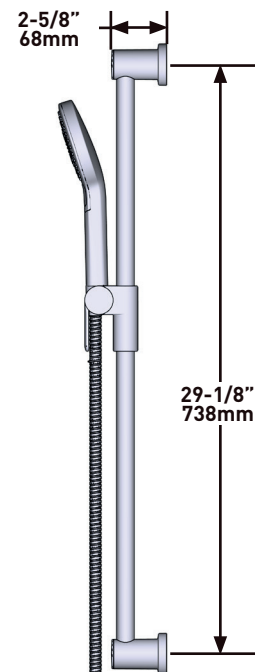

+44 (0)1952 221 100
www.riobel.design