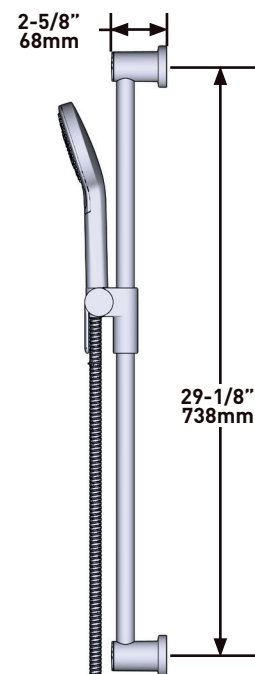

+44 (0)1952 221 100
www.riobel.design