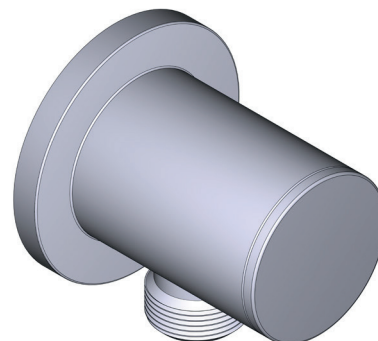

SPECIFICHE

DESCRIZIONE

- G1/2" ingresso femmina
- Attacco G1/2" in dotazione
- Profondità variabile
- G1/2" uscita maschio

GARANZIA

- www.riobel.design

Raccordo a gomito

MODELLI: R775-EM