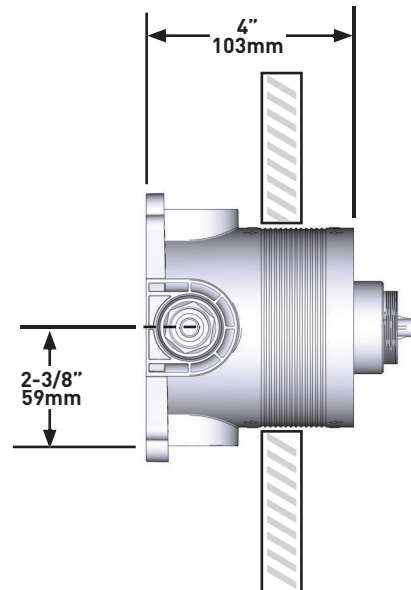

+44 (0)1952 221 100
www.riobel.design