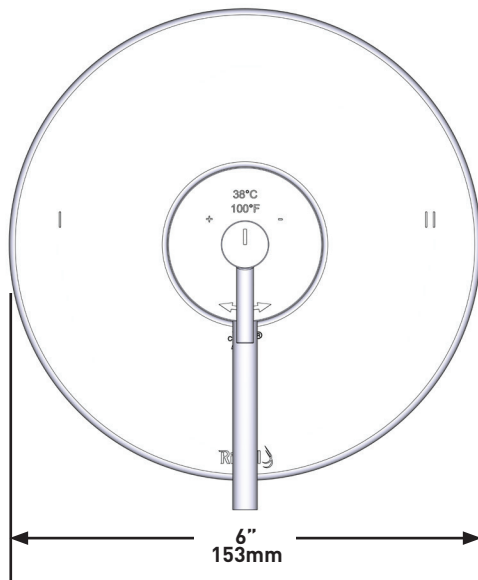

+44 (0)1952 221 100
www.riobel.design