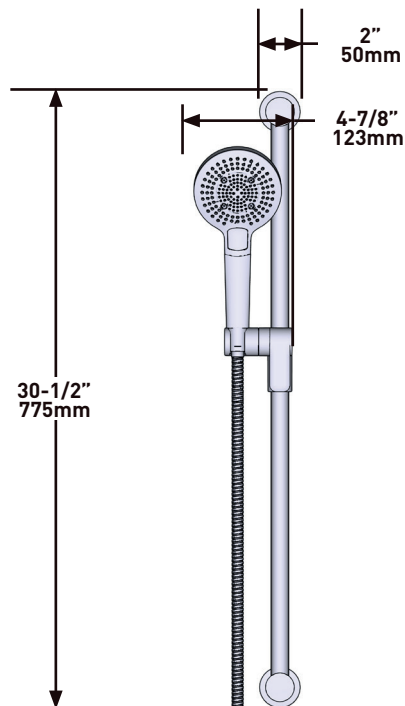

+44 (0)1952 221 100
www.riobel.design