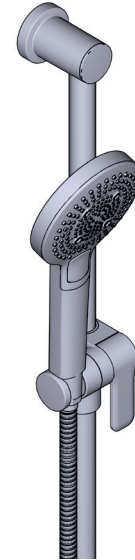

CARACTERÍSTICAS TÉCNICAS

DESCRIPCIÓN

- Soporte deslizante, sistema "Easy Glide"
- Flexo de ducha reforzado de 150 cm.
  Tuerca giratoria y 2 válvulas anti retorno
- Anticalcárea
- Ducha de mano multifunción
- 22mm (7/8") barra de ducha

Caudal

- 8 L/min, 3 bar

GARANTÍA

- www.riobel.design

Barra de ducha

MODELOS: R5064-EM