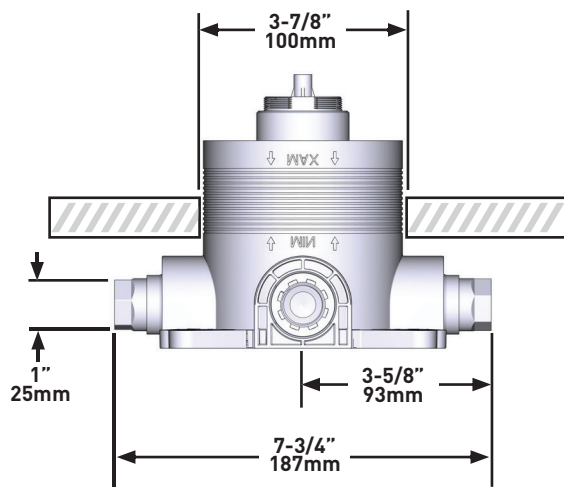

+44 (0)1952 221 100
www.riobel.design

A DISTINCTIVE MEMBER OF THE HOUSE OF ROHL