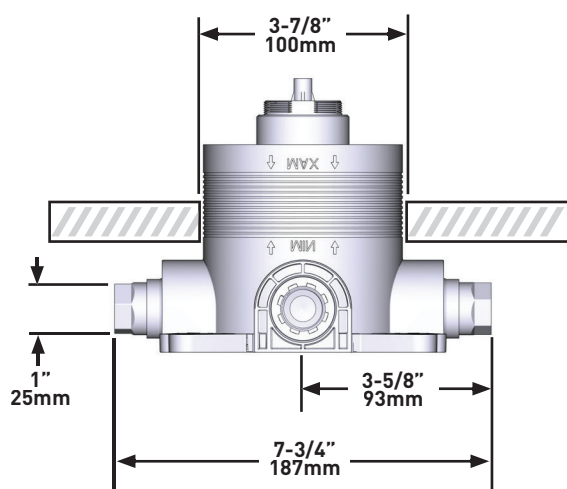

+44 (0)1952 221 100
www.riobel.design

A DISTINCTIVE MEMBER OF THE HOUSE OF ROHL