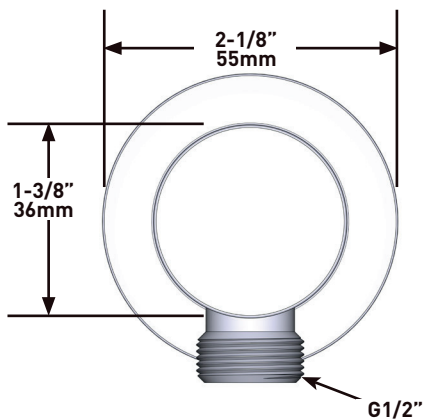

+44 (0)1952 221 100
www.riobel.design