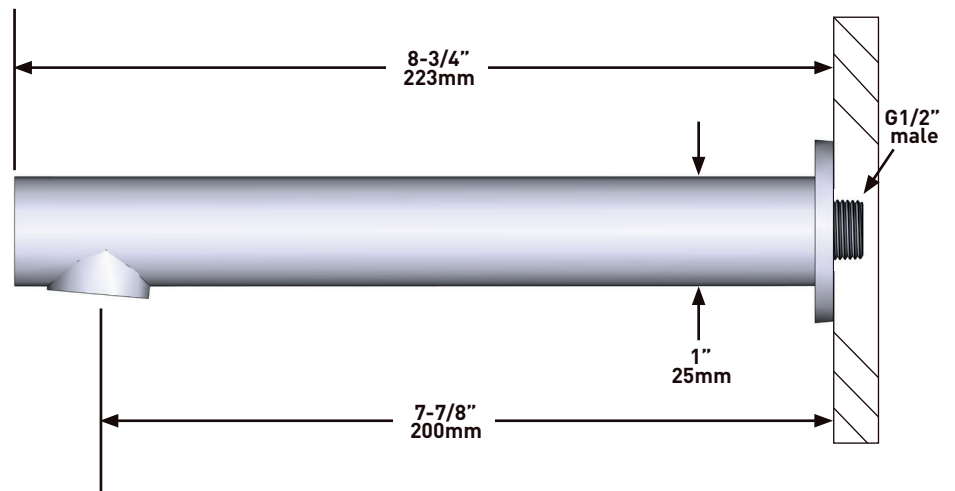

+44 (0)1952 221 100
www.riobel.design