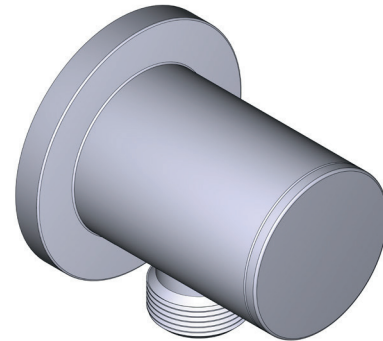

TECHNISCHE DATEN

BESCHREIBUNG

- G1/2" Einlass Innengewinde
- G1/2" Adapter im Lieferumfang
- Einstellbare Tiefe
- G1/2" Auslass Aussengewinde

GARANTIE

- www.riobel.design

Wandanschlussbogen

MODELLE: R775-EM