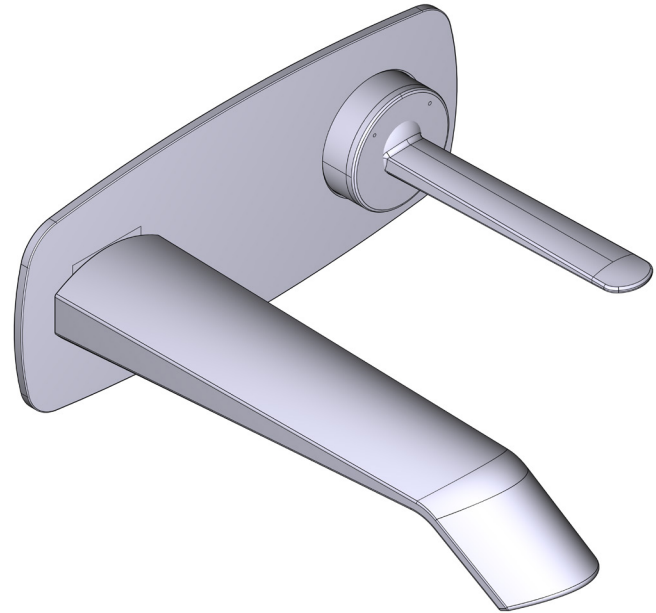

CARACTERÍSTICAS TÉCNICAS

DESCRIPCIÓN

- TVY360-EM - Conjunto embellecedor para cuerpo empotrado monomando lavabo mural 360°
- RH360-EM - Cuerpo empotrado para mezclador monomando de lavabo mural 360°

CAUDAL

- 8.3 L/min, 60psi, 4 bar

GARANTÍA

- www.riobel.design

Monomando lavabo mural 360°

MODELOS: VY360-EM

+44 (0)1952 221 100
www.riobel.design

A DISTINCTIVE MEMBER OF THE HOUSE OF ROHL