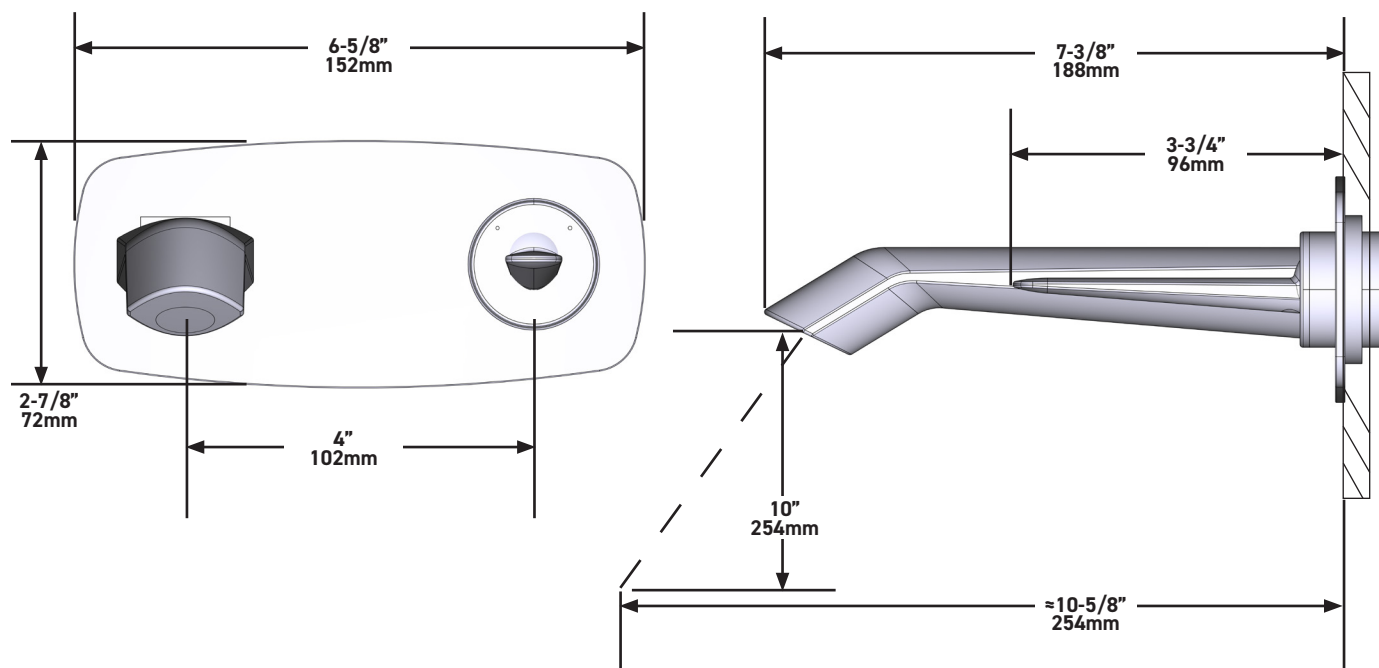

+44 (0)1952 221 100
www.riobel.design

A DISTINCTIVE MEMBER OF THE HOUSE OF ROHL