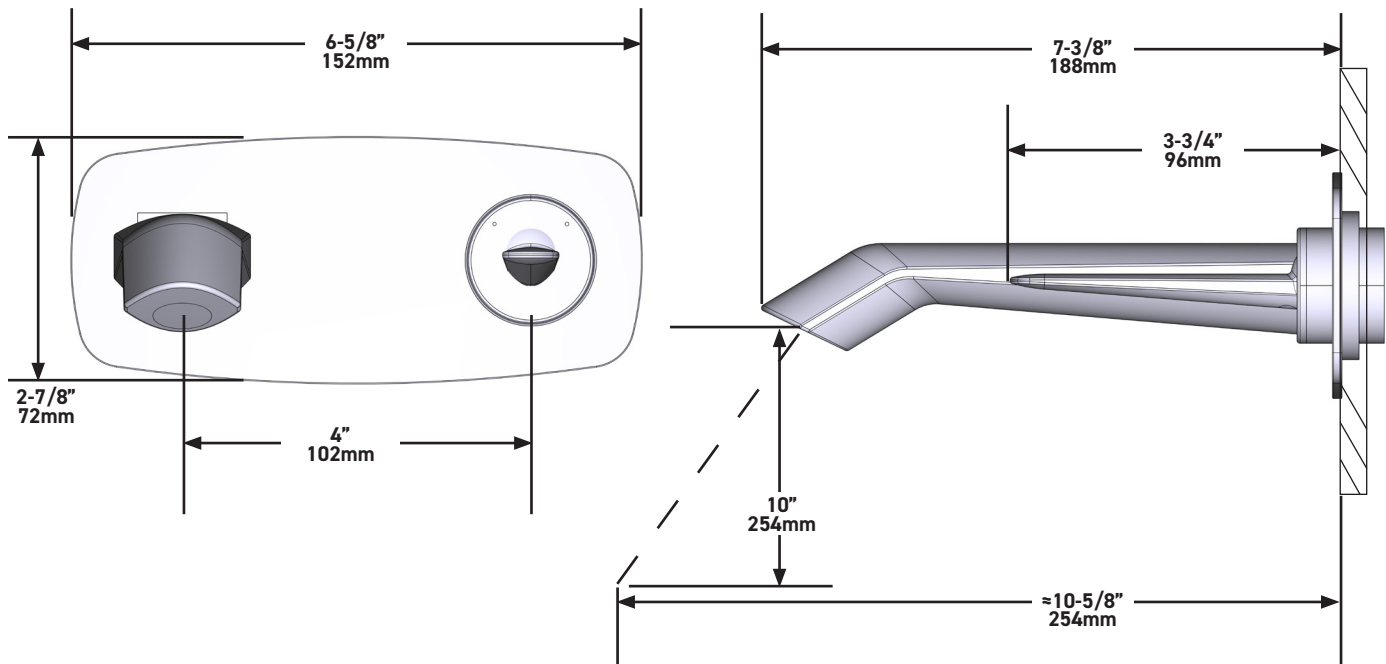

+44 (0)1952 221 100
www.riobel.design

A DISTINCTIVE MEMBER OF THE HOUSE OF ROHL