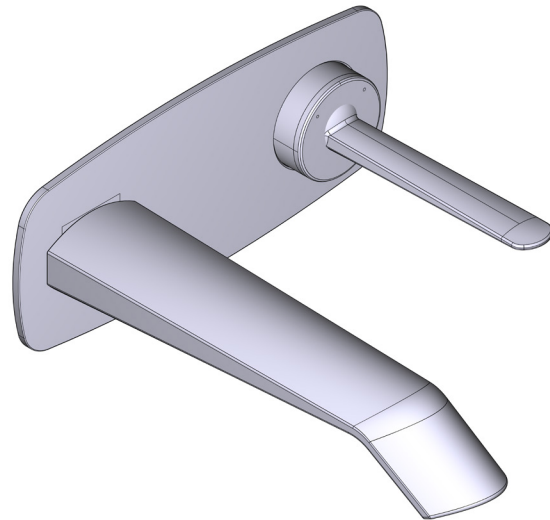

CARACTERÍSTICAS TÉCNICAS

DESCRIPCIÓN

- Cartucho cerámico
- Solo placa embellecedora
- RH360-EM cuerpo empotrado requerido para completar la instalación
- El kit de desagüe se vende por separado

Caudal

- 8.3L/min, 60psi, 4 bar

GARANTÍA

- www.riobel.design

Conjunto embellecedor para cuerpo empotrado monomando lavabo mural 360°

MODELOS: TVY360-EM