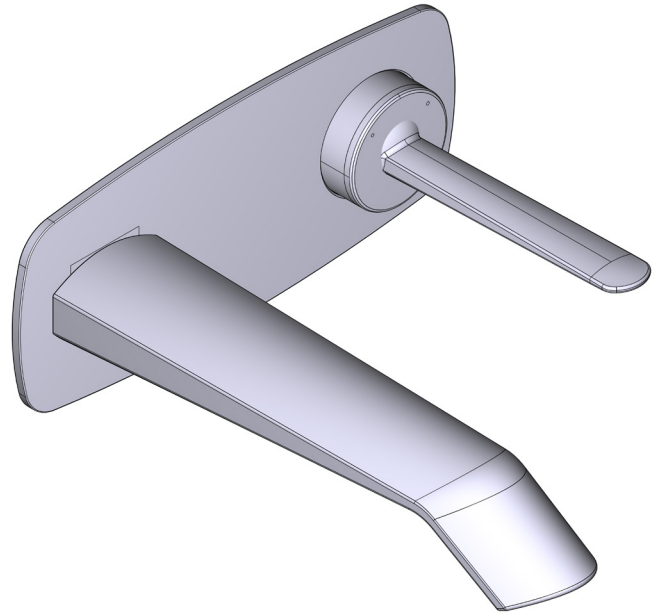

SPECIFICHE

DESCRIZIONE

- TVY360-EM - 360° parte esterna miscelatore lavabo a muro
- RH360-EM - 360° parte interna miscelatore lavabo a muro

FLUSSO

- 8.3 L/min, 60psi, 4 bar

GARANZIA

- www.riobel.design

360° miscelatore lavabo a muro

MODELLI: VY360-EM

+44 (0)1952 221 100
www.riobel.design

A DISTINCTIVE MEMBER OF THE HOUSE OF ROHL