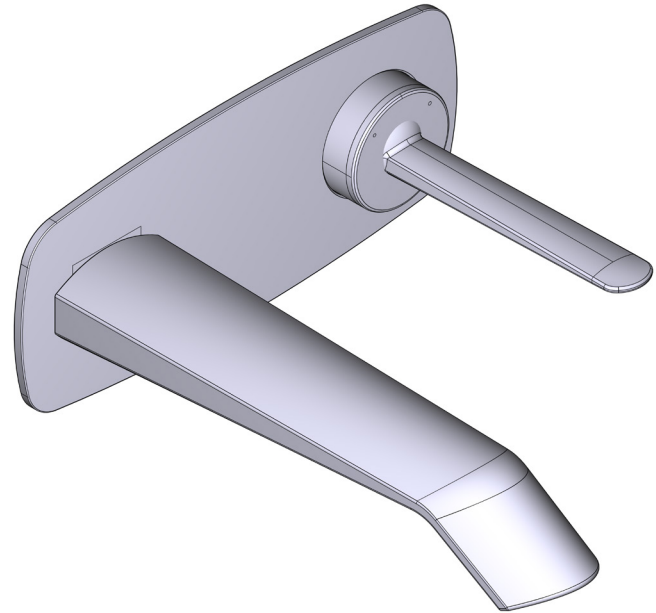

TECHNISCHE DATEN

BESCHREIBUNG

- TVY360-EM - Wandeinbau Waschtisch-Mischer
  360° Sichtteil
- RH360-EM - Wandeinbau Waschtisch-Mischer
  360° Up-Teil

DURCHFLUSSMENGE

- 8.3 L/min, 60psi, 4 bar

GARANTIE

- www.riobel.design

Wandeinbau Waschtisch-Mischer 360°

MODELLE: VY360-EM

+44 (0)1952 221 100
www.riobel.design

A DISTINCTIVE MEMBER OF THE HOUSE OF ROHL