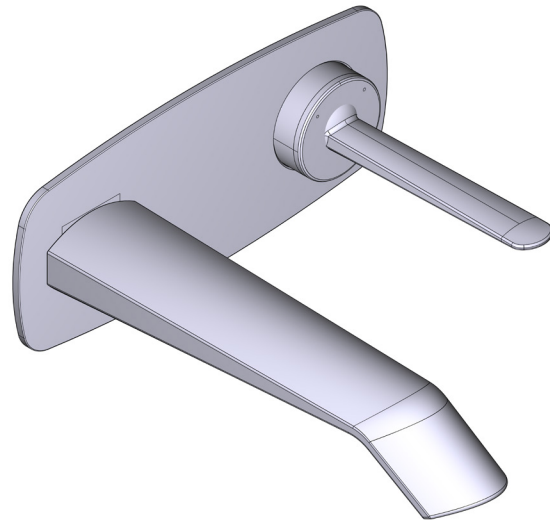

CARACTÉRISTIQUES TECHNIQUES

DESCRIPTION

- Cartouche céramique
- Plaque d'habillage seule
- RH360-EM nécessite un corps d'encastrement pour compléter l'installation
- Kit pour résidus vendu séparément

DÉBIT

- 8.3L/min, 60psi, 4 bar

GARANTIE

- www.riobel.design

Habillage pour corps à encastrer du mitigeur lavabo mural 360°

MODÈLES: TVY360-EM