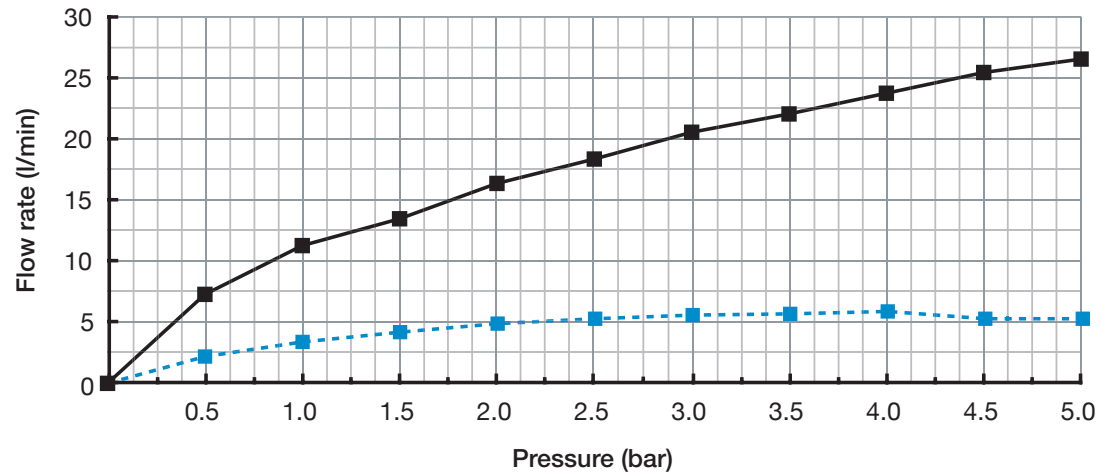

## FLOW RATE CHART

### Parabola: PB39-EM

Bath filler ■ Hand shower -■-