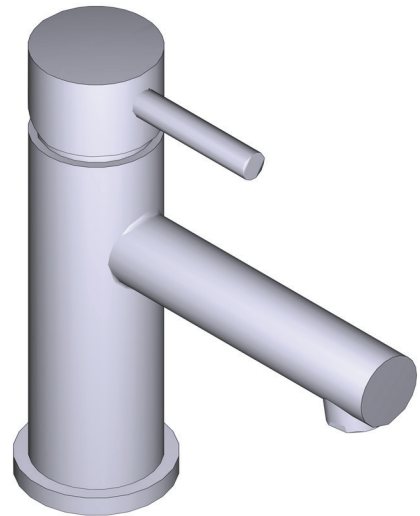

SPEZIFIKATIONEN

BESCHREIBUNG

- Flexschläuche 1/2"
- Adapter G3/8" mitgeliefert
- Keramikkartusche
- Ablaufgarnitur muss separat erworben werden

FLUSS

- 4.7 L/min, 3 bar

ZERTIFIZIERUNGEN

- Entspricht der europäischen Norm EN817:2008
- Zertifiziert nach Schall- und Durchflussklasse PA-IX 10061/IO
- Vorbereitung der Zertifizierung nach DVGW-Regelwerk für Materialien im Kontakt mit Trinkwasser.
- KIWA NL K110291/01

GARANTIE

- www.riobel.design

Einhand-Waschtischbatterie

MODELLE: GS00-EM