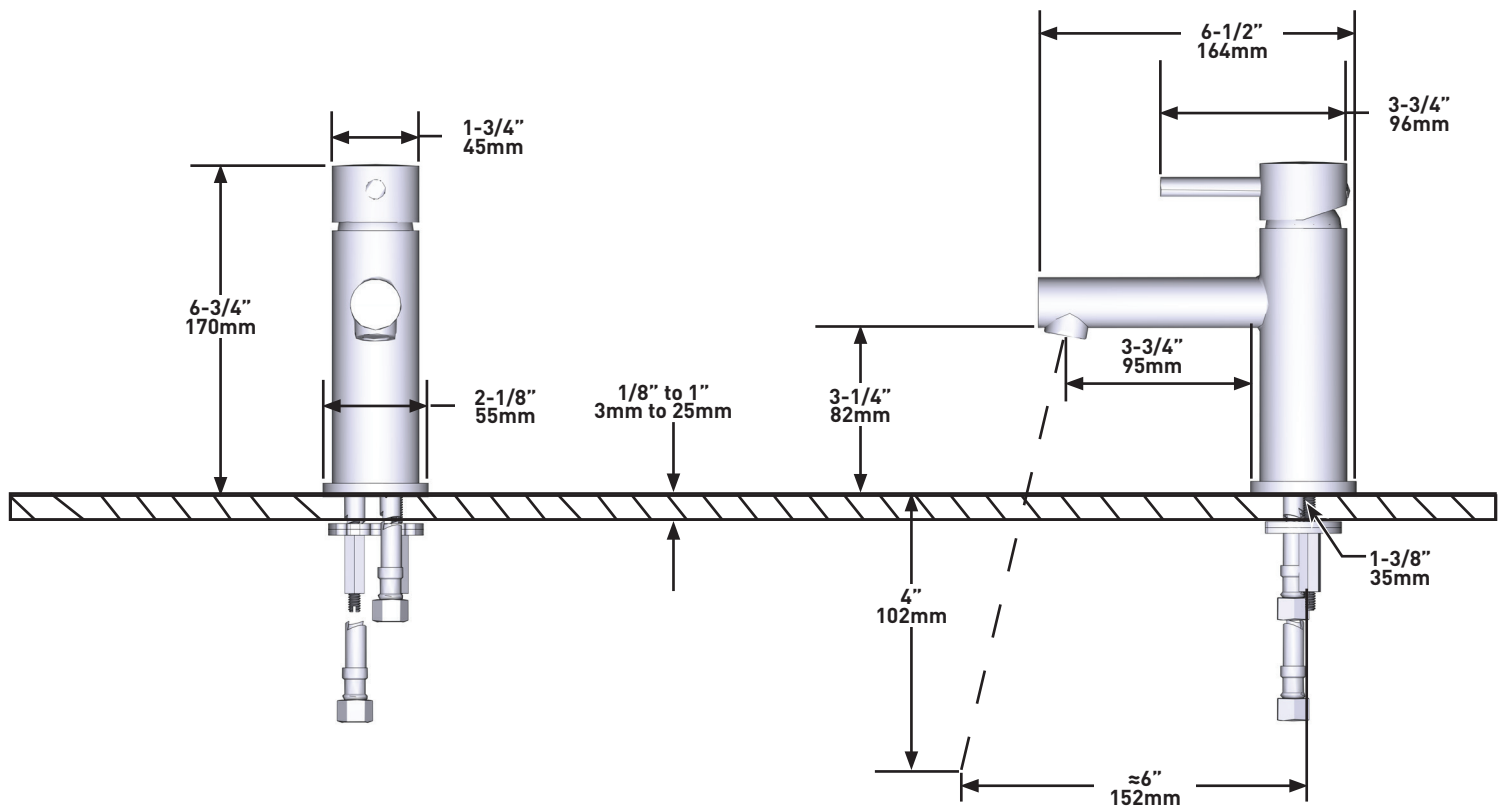

+ 44 (0) 1952 221 100

www.riobel.design

A DISTINCTIVE MEMBER OF THE HOUSE OF ROHL