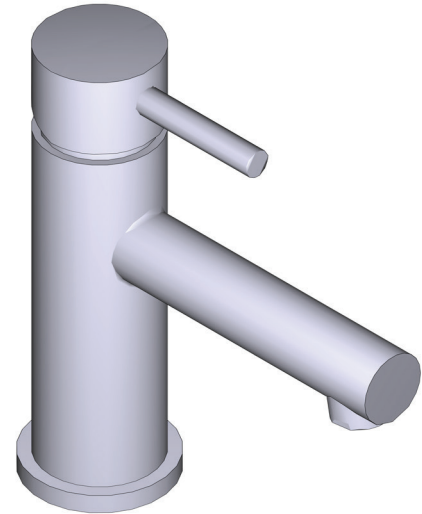

SPECIFICATIONS

DESCRIPTION

- G1/2" connection flexes
- Supplied with G3/8" adaptor
- Ceramic cartridge
- Waste kit sold separately (DB160-EM)

FLOW

- 4.7 L/min, 3 bar

STANDARD

- Compliant to European standard EN817:2008
- Certified to acoustic and flow rate class PA-IX 10061/IO
- In process of certifying to DVGW regulations for materials in contact with drinking water.
- KIWA NL K110291/01

BESCHRIJVING

- Buigbare G1/2"-aansluiting
- Geleverd met G3/8"-adapter
- Keramische cassette
- Afvoerset wordt apart verkocht (DB160-EM)

STROMING

- 4.7 L/min, 3 bar

NORMEN

- Voldoet aan de Europese norm EN817:2008
- Gecertificeerd voor akoestische en stroomsnelheidsklasse PA-IX 10061/IO
- In het proces van certificering volgens de DVGW-voorschriften voor materialen die in contact komen met drinkwater.
- KIWA NL K110291/01

GARANTIE

- www.riobel.design

Eéngreeps wastafelmengkraan

MODELLEN: GS00-EM

+ 44 (0) 1952 221 100

www.riobel.design

A DISTINCTIVE MEMBER OF THE HOUSE OF ROHL