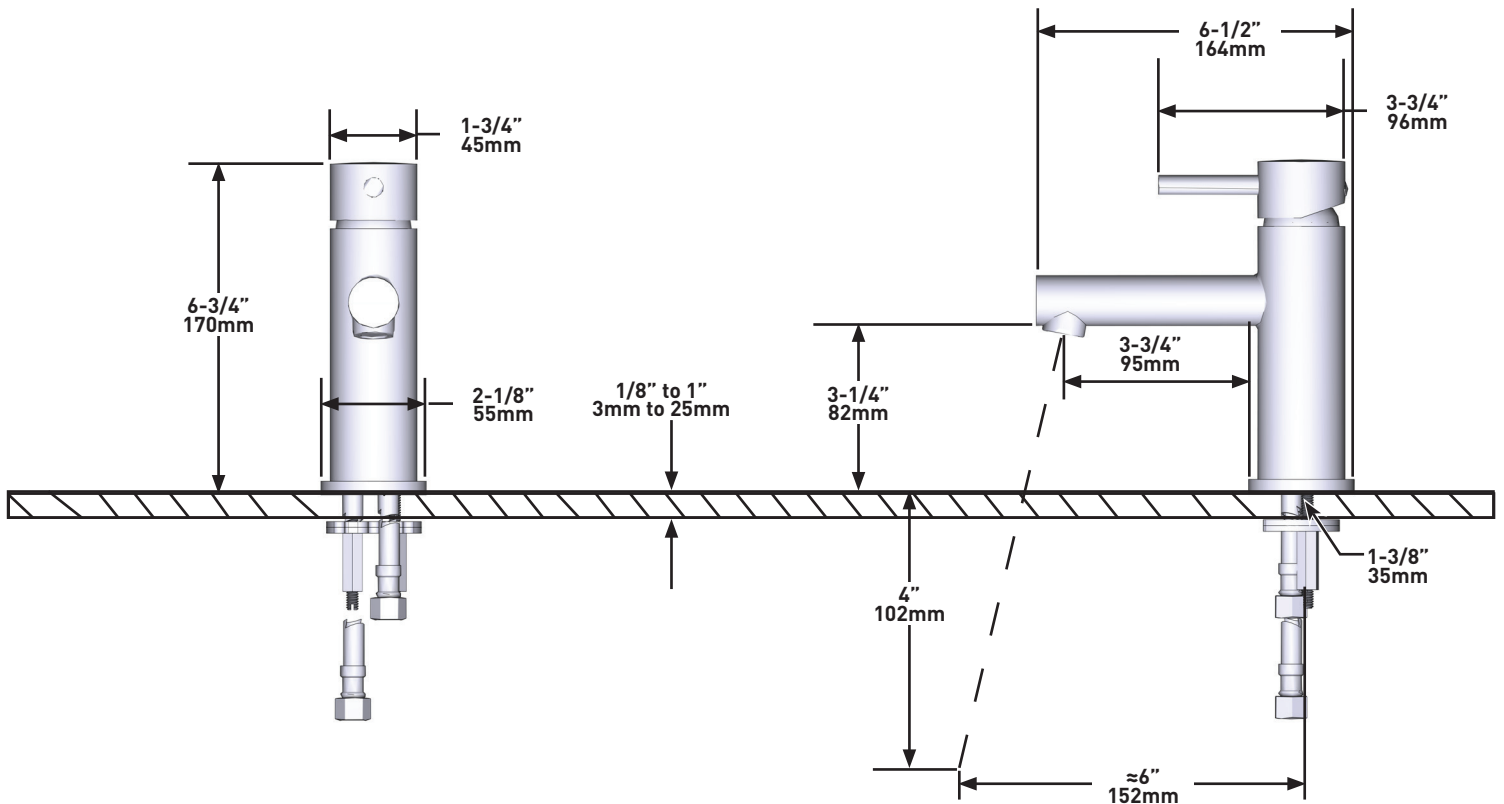

+ 44 (0) 1952 221 100

www.riobel.design

A DISTINCTIVE MEMBER OF THE HOUSE OF ROHL