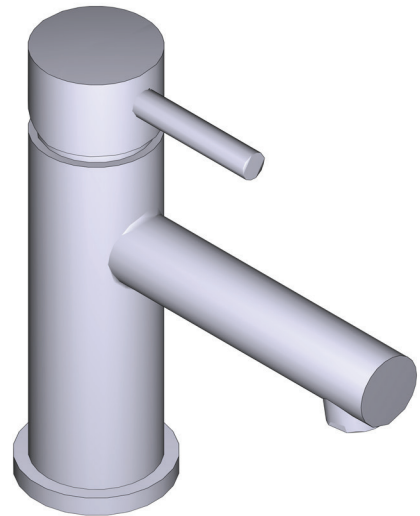

SPECIFICATIONS

DESCRIPTION

- G1/2" connection flexes
- Supplied with G3/8" adaptor
- Ceramic cartridge
- Waste kit sold separately (DB160-EM)

FLOW

- 4.7 L/min, 3 bar

STANDARD

- Compliant to European standard EN817:2008
- Certified to acoustic and flow rate class PA-IX 10061/IO
- In process of certifying to DVGW regulations for materials in contact with drinking water.
- KIWA NL K110291/01

WARRANTY

- www.riobel.design

Single Lever Basin Mixer

MODELS: GS00-EM

+ 44 (0) 1952 221 100

www.riobel.design

A DISTINCTIVE MEMBER OF THE HOUSE OF ROHL

SPÉCIFICATIONS

DESCRIPTION

- Conexión de G1/2"
- Adaptateur G3/8" inclus
- Cartouche céramique
- Vidage vendu séparément

DÉBITS DISPONIBLES

- 4.7 L/min, 3 bar

CERTIFICATIONS

- Conforme à la norme européenne EN817:2008
- Certifié selon la classe acoustique et de débit PA-IX 10061/10
- En cours de certification selon la réglementation DVGW pour les matériaux en contact avec l'eau potable.
- KIWA NL K110291/01

BESCHREIBUNG

- Flexschläuche 1/2"
- Adapter G3/8" mitgeliefert
- Keramikkartusche
- Ablaufgarnitur muss separat erworben werden

FLUSS

- 4.7 L/min, 3 bar

ZERTIFIZIERUNGEN

- Entspricht der europäischen Norm EN817:2008
- Zertifiziert nach Schall- und Durchflussklasse PA-IX 10061/IO
- Vorbereitung der Zertifizierung nach DVGW-Regelwerk für Materialien im Kontakt mit Trinkwasser.
- KIWA NL K110291/01