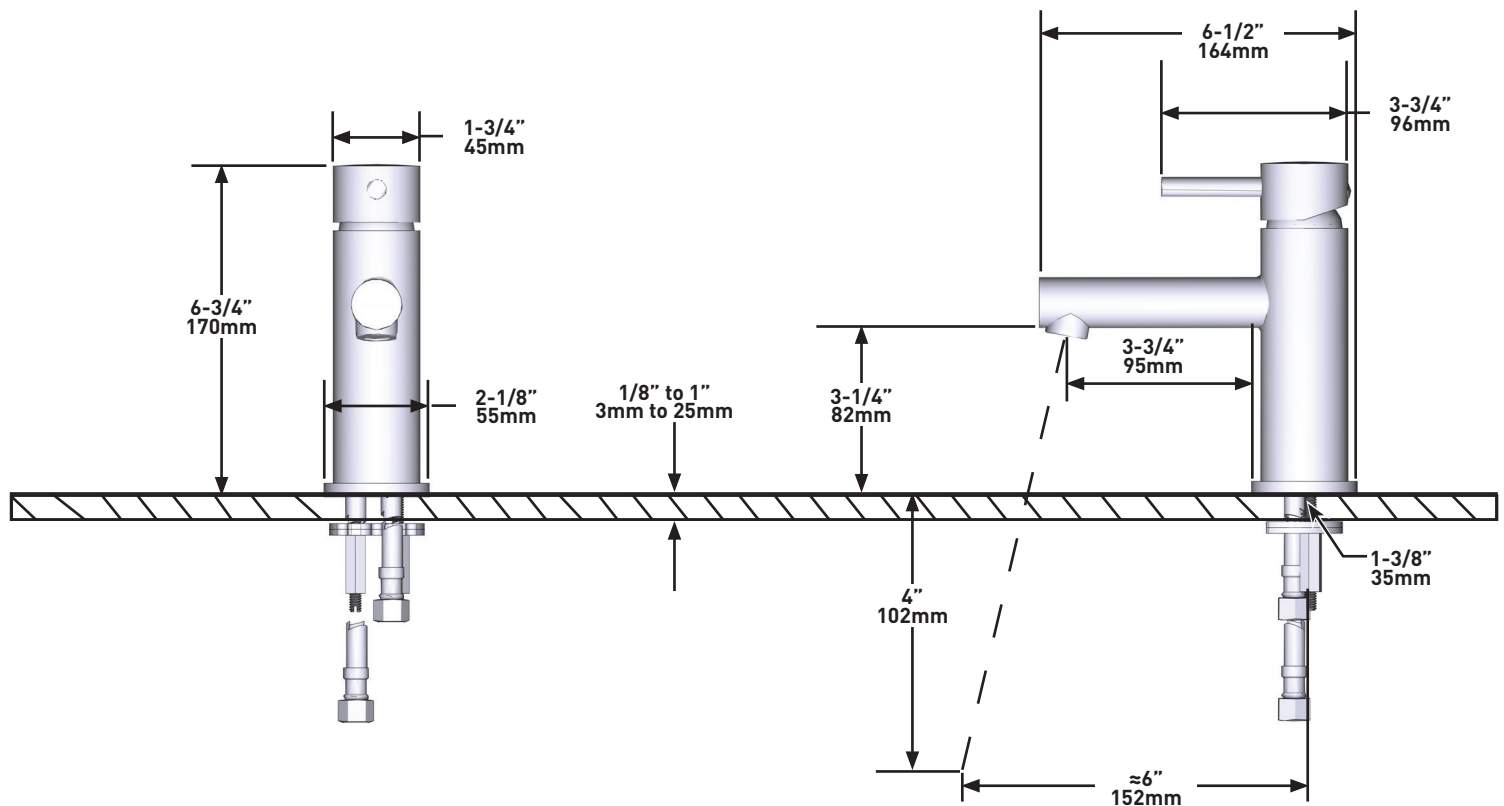

Eéngreeps wastafelmengkraan

MODELLEN: GS00-EM

+ 44 (0) 1952 221 100

www.riobel.design

A DISTINCTIVE MEMBER OF THE HOUSE OF ROHL