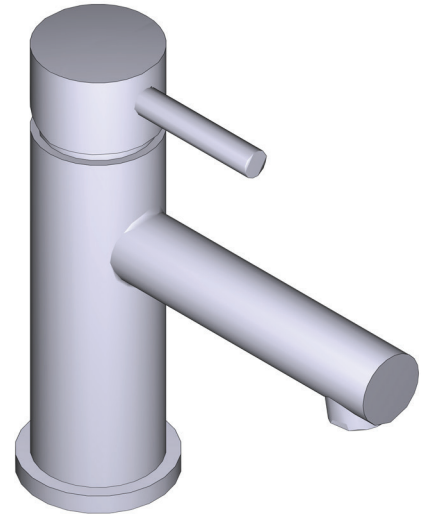

ESPECIFICACIONES

DESCRIPCIÓN

- Conexión de G1/2"
- Adaptador G3/8" incluido
- Cartucho cerámico
- El kit de desagüe se vende por separado

FLUJO

- 4.7 L/min, 3 bar

ESTÁNDARES

- Cumple el estándar europeo EN817:2008
- Certificado según la clase acústica y de flujo PA-IX 10061/IO
- En proceso de certificación conforme a la normativa DVGW para materiales en contacto con agua potable.
- KIWA NL K110291/01

GARANTÍA

- www.riobel.design

Mezclador monomando para lavabo

MODELOS: GS00-EM