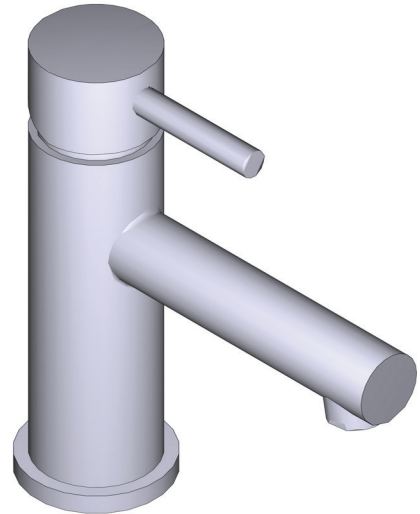

SPÉCIFICATIONS

DESCRIPTION

- Conexión de G1/2"
- Adaptateur G3/8" inclus
- Cartouche céramique
- Vidage vendu séparément

DÉBITS DISPONIBLES

- 4.7 L/min, 3 bar

CERTIFICATIONS

- Conforme à la norme européenne EN817:2008
- Certifié selon la classe acoustique et de débit PA-IX 10061/10
- En cours de certification selon la réglementation DVGW pour les matériaux en contact avec l'eau potable.
- KIWA NL K110291/01

GARANTIE

- www.riobel.design

Mitigeur de lavabo

MODÈLES: GS00-EM