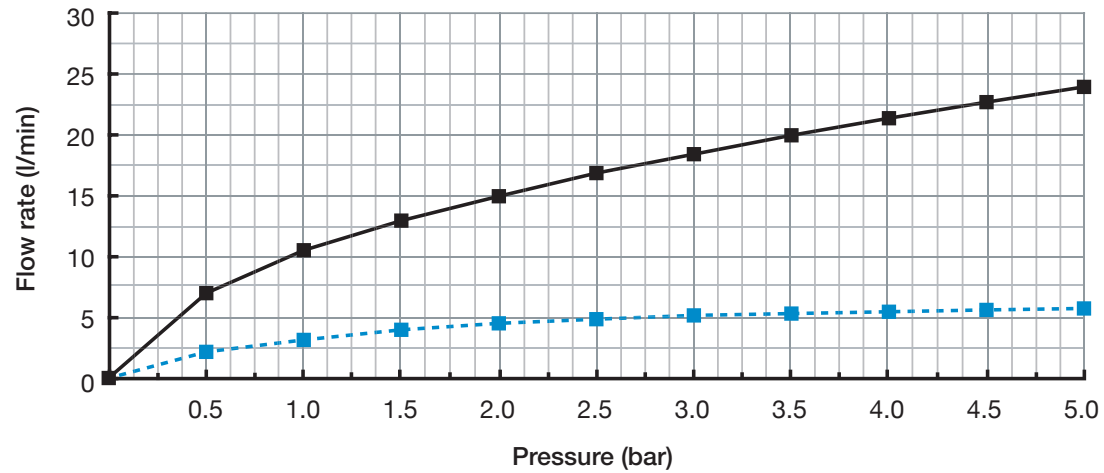

## FLOW RATE CHART

### Parabola: PB21-EM

Bath filler ■ Hand shower -■-