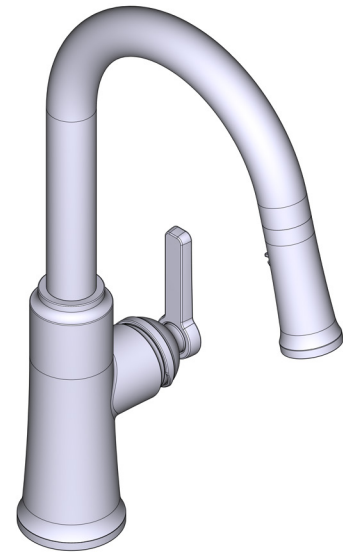

TECHNISCHE DATEN

BESCHREIBUNG

- Flexschläuche ½"
- Adapter G3/8" mitgeliefert
- Keramikkartusche
- Geräuscharmer Nylon-Schlauch
- Zweistrahler "Boomerang" - Handbrausesystem mit integriertem Gelenk

DURCHFLUSSMENGE

- 5.69 L/min, 60psi, 4 bar

GARANTIE

- www.riobel.design

Trattoria Küchenarmatur mit Schlauchbrause

MODELLE: TTRD101-EM