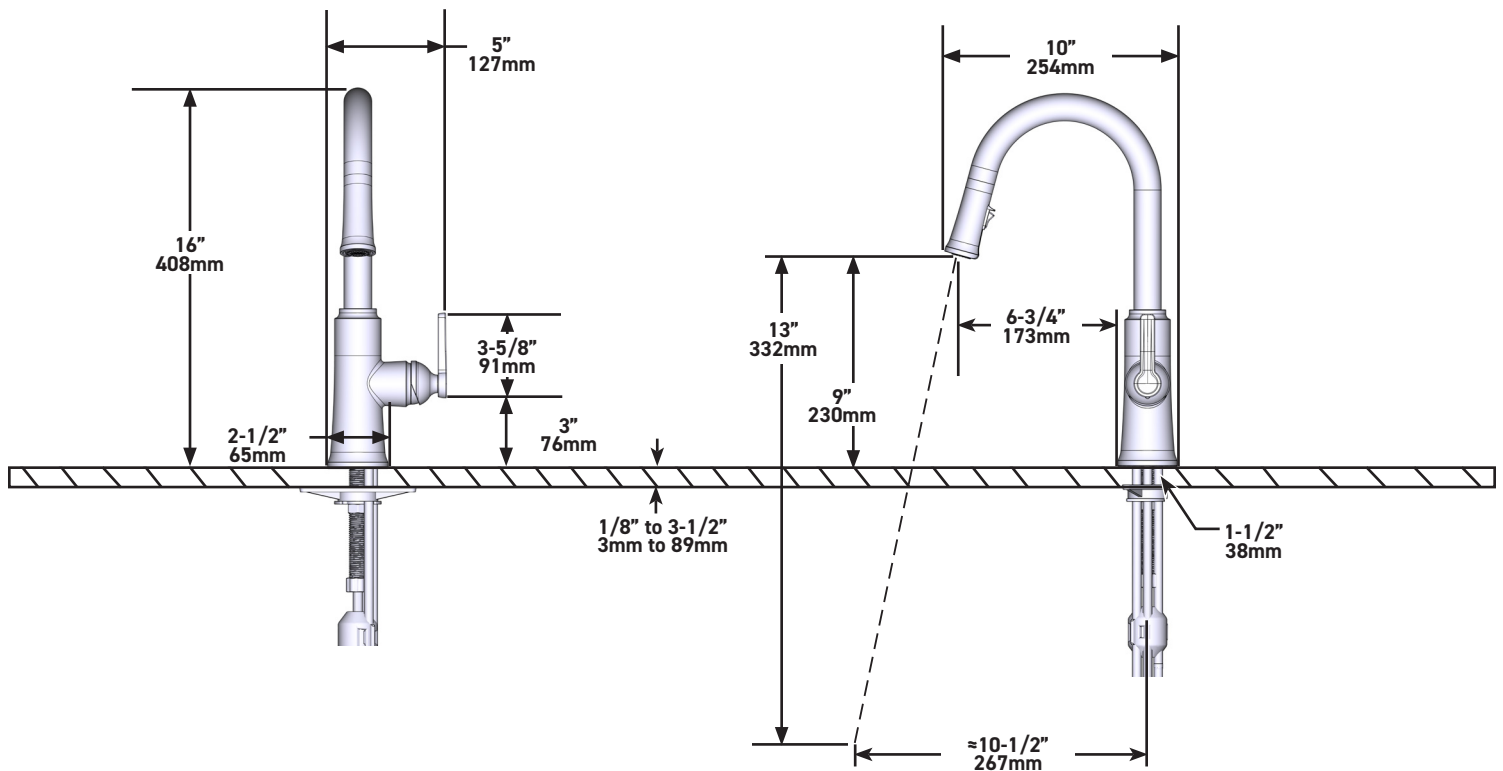

+44 (0)1952 221 100
www.riobel.design

A DISTINCTIVE MEMBER OF THE HOUSE OF ROHL