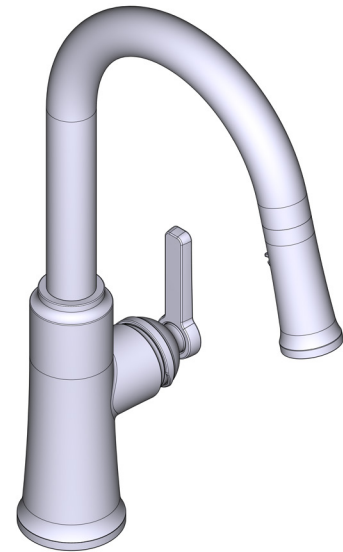

SPECIFICATIONS

DESCRIPTION

- G1/2" connection flexes
- Supplied with G3/8" adaptor
- Ceramic cartridge
- Silent braided nylon hose
- 2 jet boomerang hand spray system with integrated swivel

FLOW

- 5.69 L/min, 60psi, 4 bar

- Conexión de G1/2"
- Adaptateur G3/8" inclus
- Cartouche céramique
- Flexible en nylon tressé silencieux
- Douchette 2 jets avec système Boomerang et écrou tournant

DÉBIT

- 5.69 L/min, 60psi, 4 bar

GARANTIE

CARACTERÍSTICAS TÉCNICAS

DESCRIPCIÓN

- Conexión de G1/2"
- Adaptador G3/8" incluido
- Cartucho cerámico
- Flexo de nylon trenzado silencioso
- Ducha 2 jets con sistema Boomerang y tuerca giratoria

CAUDAL

- 5.69 L/min, 60psi, 4 bar

GARANTÍA

- www.riobel.design

Grifo monomando de cocina Trattoria con ducha

MODELOS: TTRD101-EM

+44 (0)1952 221 100
www.riobel.design

A DISTINCTIVE MEMBER OF THE HOUSE OF ROHL