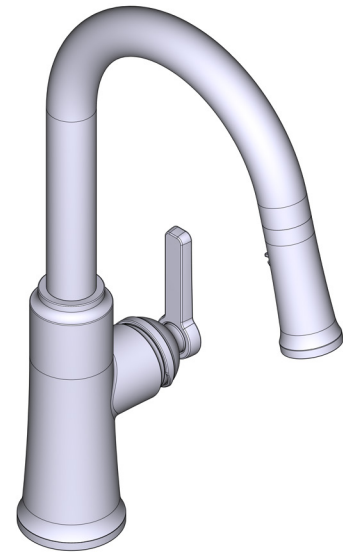

SPECIFICHE

DESCRIZIONE

- G1/2" tubi flessibili
- Adattatore G3/8" incluso
- Cartucce a disco ceramico
- Tubo estraibile silenzioso in nylon trecciato
- Doccetta doppio getto con sistema boomerang e snodo integrato

FLUSSO

- 5.69 L/min, 60psi, 4 bar

GARANZIA

- www.riobel.design

Rubinetto cucina Trattoria con doccetta

MODELLI: TTRD101-EM