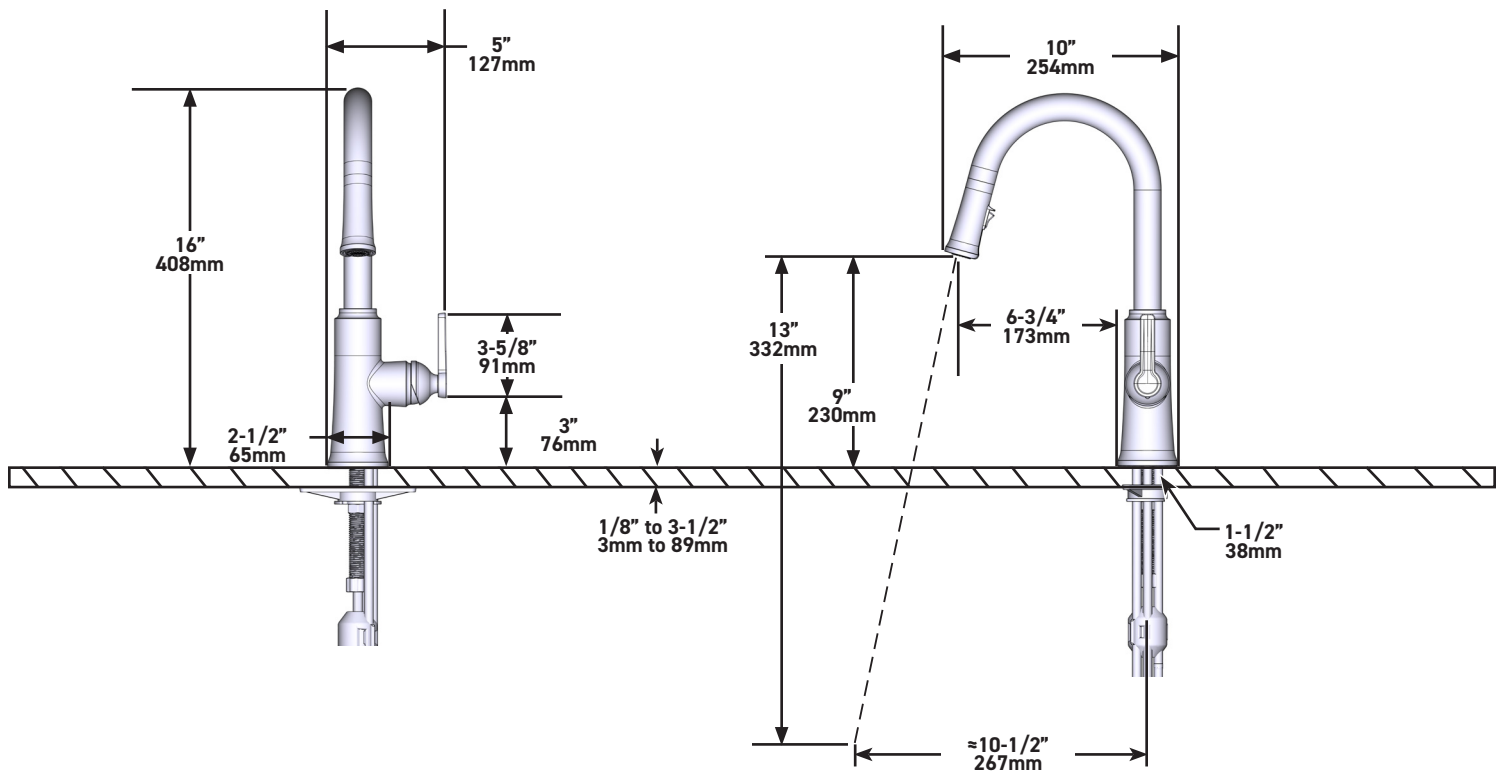

SPECIFICATIONS

DESCRIPTION

- G1/2" connection flexes
- Supplied with G3/8" adaptor
- Ceramic cartridge
- Silent braided nylon hose
- 2 jet boomerang hand spray system with integrated swivel

FLOW

- 5.69 L/min, 60psi, 4 bar

- Conexión de G1/2"
- Adaptateur G3/8" inclus
- Cartouche céramique
- Flexible en nylon tressé silencieux
- Douchette 2 jets avec système Boomerang et écrou tournant

DÉBIT

- 5.69 L/min, 60psi, 4 bar

GARANTIE

- www.riobel.design

Mitigeur de cuisine Trattoria avec douchette

MODÈLES: TTRD101-EM

+44 (0)1952 221 100
www.riobel.design

A DISTINCTIVE MEMBER OF THE HOUSE OF ROHL

SPECIFICHE

DESCRIZIONE

- G1/2" tubi flessibili
- Adattatore G3/8" incluso
- Cartucce a disco ceramico
- Tubo estraibile silenzioso in nylon trecciato
- Doccetta doppio getto con sistema boomerang e snodo integrato

CARACTERÍSTICAS TÉCNICAS

DESCRIPCIÓN

- Conexión de G1/2"
- Adaptador G3/8" incluido
- Cartucho cerámico
- Flexo de nylon trenzado silencioso
- Ducha 2 jets con sistema Boomerang y tuerca giratoria

CAUDAL