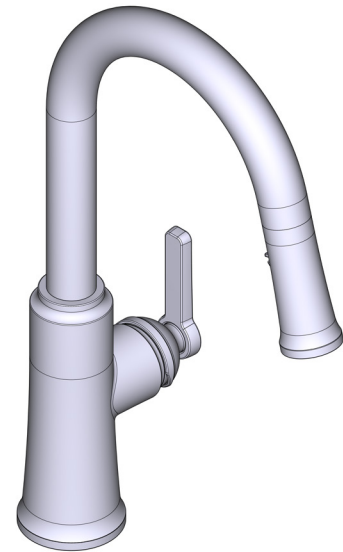

CARACTÉRISTIQUES TECHNIQUES

DESCRIPTION

- Conexión de G1/2"
- Adaptateur G3/8" inclus
- Cartouche céramique
- Flexible en nylon tressé silencieux
- Douchette 2 jets avec système Boomerang et écrou tournant

DÉBIT

- 5.69 L/min, 60psi, 4 bar

GARANTIE

- www.riobel.design

Mitigeur de cuisine Trattoria avec douchette

MODÈLES: TTRD101-EM