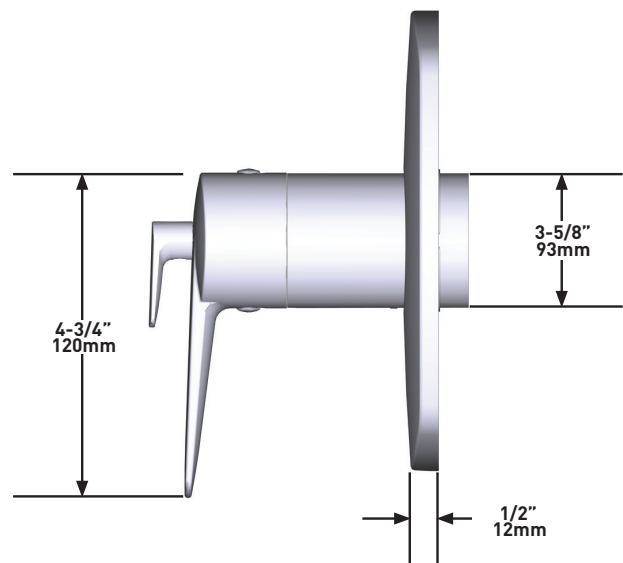

MODELOS: TVY44-EM

+44 (0)1952 221 100
www.riobel.design

ESPECIFICACIONES

DESCRIPCIÓN

- Tapa de prueba
- Válvula de mantenimiento
- Cuerpo empotrado
- Dos salidas G 1/2"
- Placa embellecedora necesaria para completar la instalación
- Entrada hembra G1/2"