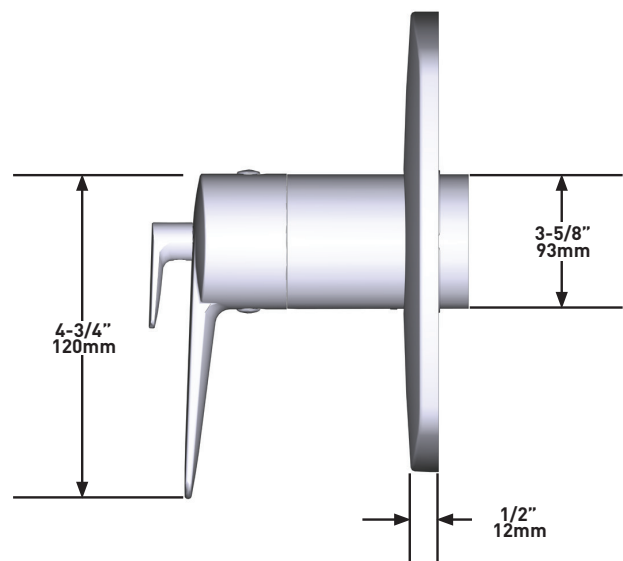

DÉBIT

- 23 L/min, 60psi, 4 bar

GARANTIE

- Pour davantage d'informations, rendez-vous sur www.riobel.design

Habillage pour corps à encastrer mitigeur thermostatique 2 voies non partagées (T/P : cartouche thermostatique coaxiale avec équilibrage de pression)

MODÈLES: TVY44-EM

+44 (0)1952 221 100
www.riobel.design

SPÉCIFICATIONS

LA DESCRIPTION

- Bouchon de test
- Vanne d'isolement
- Corps d'encastrement
- Deux sorties G 1/2"
- Garniture correspondante requise en complément
- Entrée G1/2" femelle