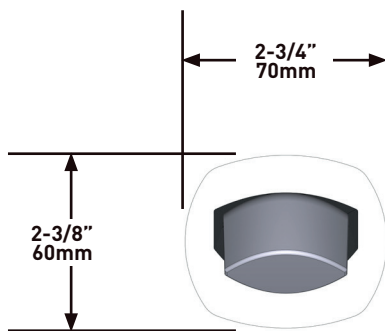

DESCRIPTION

- Entrée coulissante en cuivre G1/2"
- Laiton

DÉBIT

- 23 L/min, 60psi, 4 bar

GARANTIE

- www.riobel.design

Bec de baignoire

MODÈLES VY80-EM