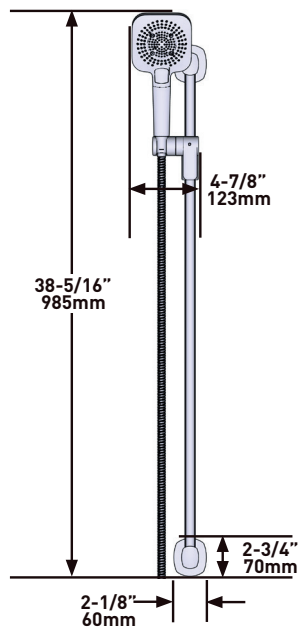

+44 (0)1952 221 100
www.riobel.design