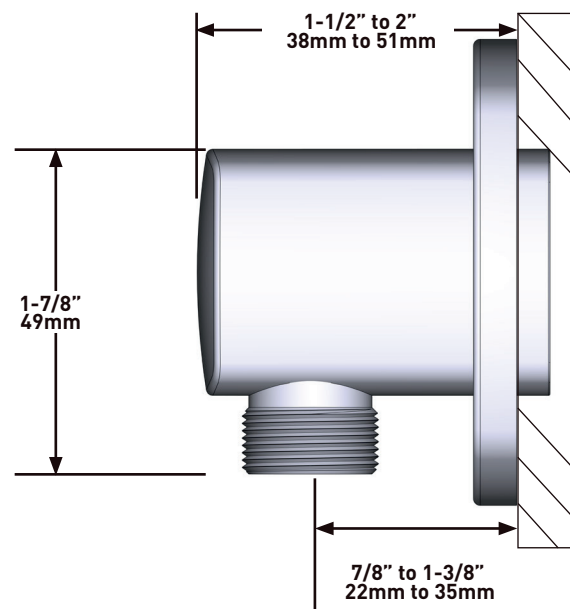

+44 (0)1952 221 100
www.riobel.design