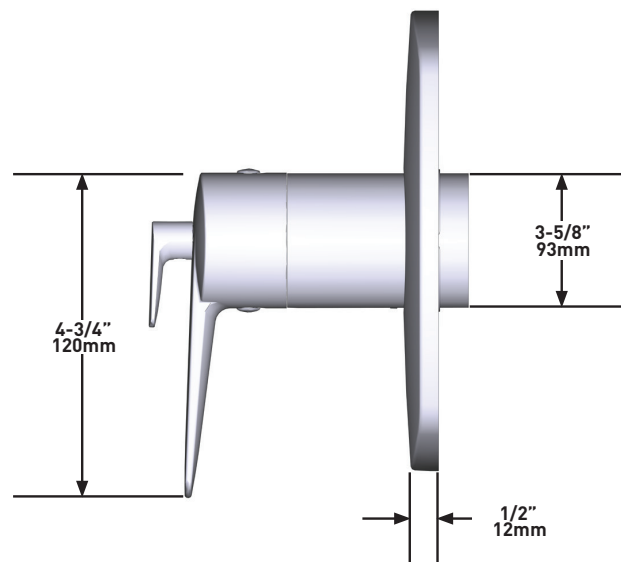

+44 (0)1952 221 100
www.riobel.design