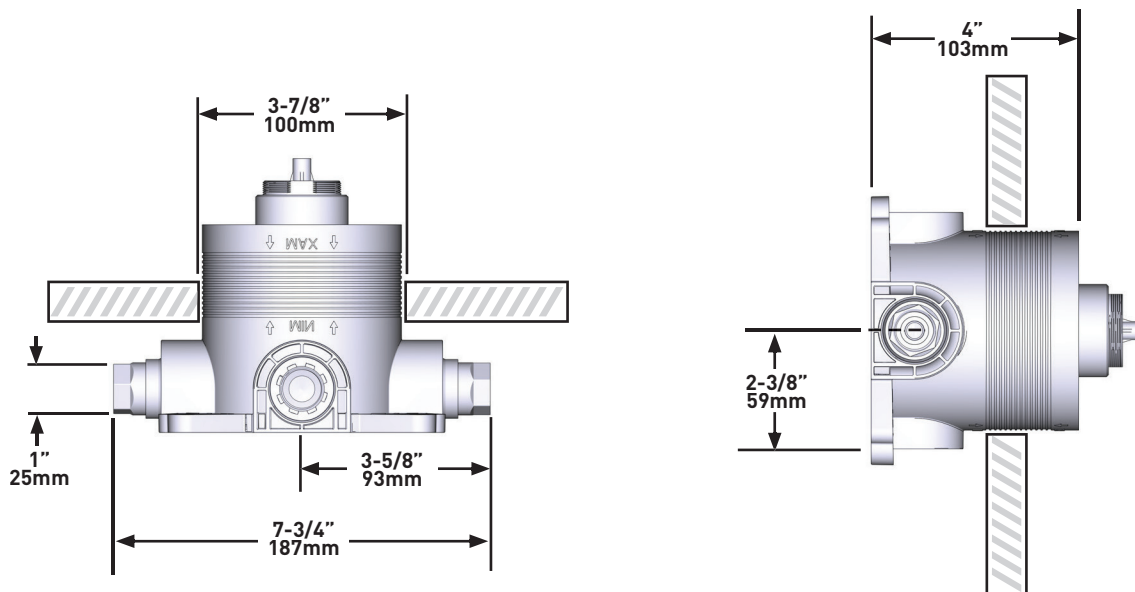

+44 (0)1952 221 100
www.riobel.design