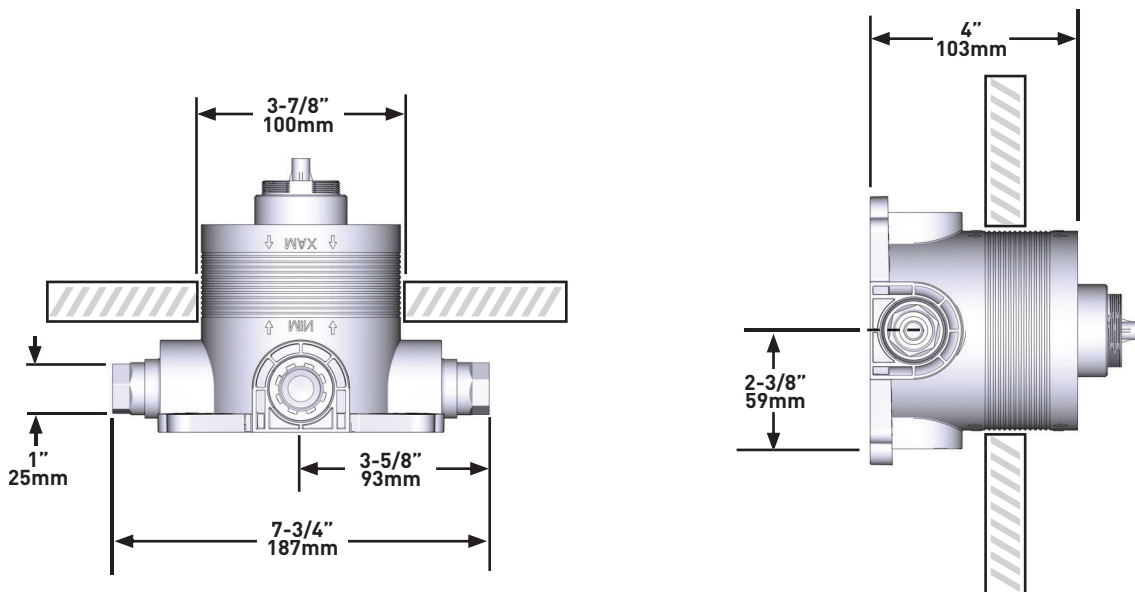

BESCHRIJVING

- Test kap
- Afsluitklep
- Alleen inbouwdeel
- Twee G 1/2" aansluitingen
- Bijbehorende trim vereist om af te werken
- G1/2" binnendraadse inlaat

GARANTIE

- Voor meer informatie, bezoek www.houseofrohl.uk

2-weg Type T/P coaxiale klep ruw

MODELLEN: R23-EM-IB

+44 (0)1952 221 100
www.riobel.design

A DISTINCTIVE MEMBER OF THE HOUSE OF ROHL

BESCHRIJVING

- Kalkvrij
- 150 cm (59") flexibele slang met dubbele vergrendeling, draaibaar en 2 regelkleppen
- Ø19 mm (¾") schuifstang
- Multifunctionele handdouche
- Easy-Glide linker cursor