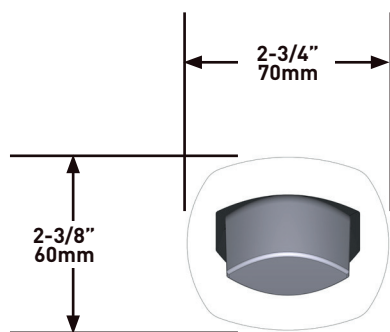

DESCRIZIONE

- G1/2" ingresso a pressione in rame
- Cromato

FLUSSO

- 23 L/min, 60psi, 4 bar

GARANZIA

- www.riobel.design

Bocca di erogazione per vasca da bagno

MODELLI VY80-EM