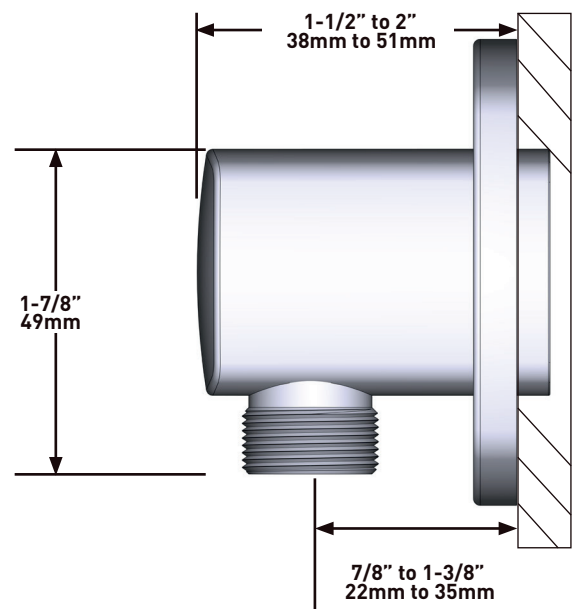

+44 (0)1952 221 100
www.riobel.design