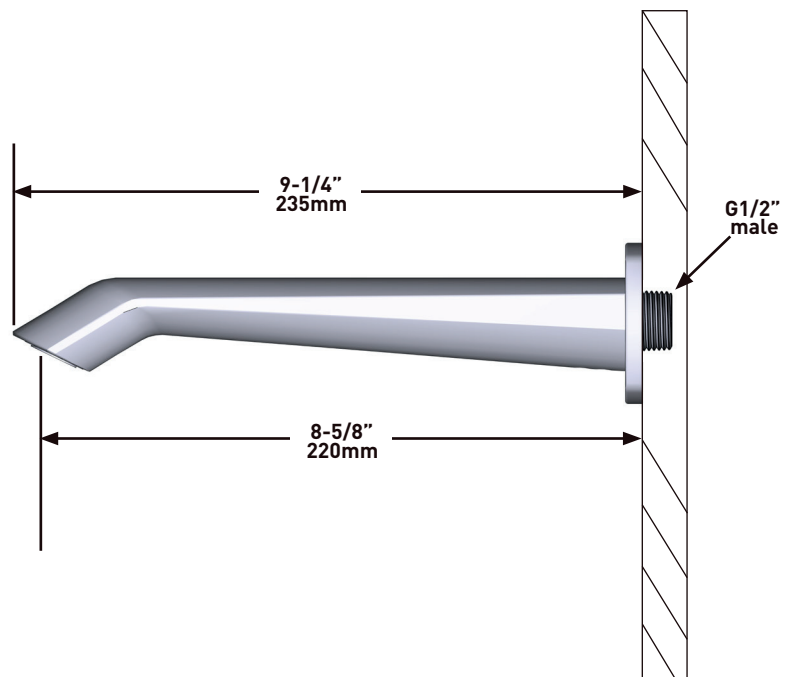

DESCRIPCIÓN

- Entrada de cobre con ajuste deslizante de G1/2"
- Latón

CAUDAL

- 23 L/min, 60psi, 4 bar

GARANTÍA

- www.riobel.design

Caño de bañera

MODELOS VY80-EM

+44 (0)1952 221 100
www.riobel.design

CARACTERÍSTICAS TÉCNICAS

DESCRIPCIÓN

- Entrada hembra G1/2"
- Racor macho-hembra G1/2"
- Profundida regulable
- Salida macho G1/2"

GARANTÍA

- www.riobel.design

Codo de salida de pared