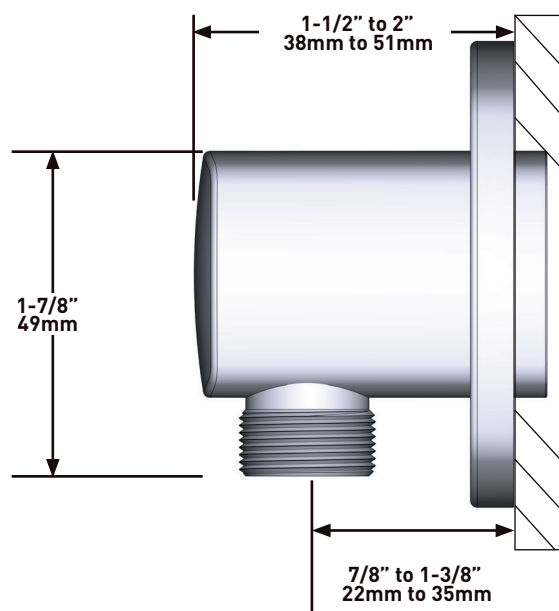

+44 (0)1952 221 100
www.riobel.design

A DISTINCTIVE MEMBER OF THE HOUSE OF ROHL