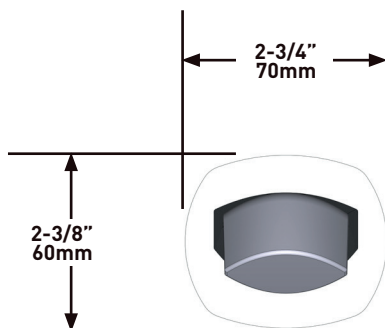

+44 (0)1952 221 100
www.riobel.design