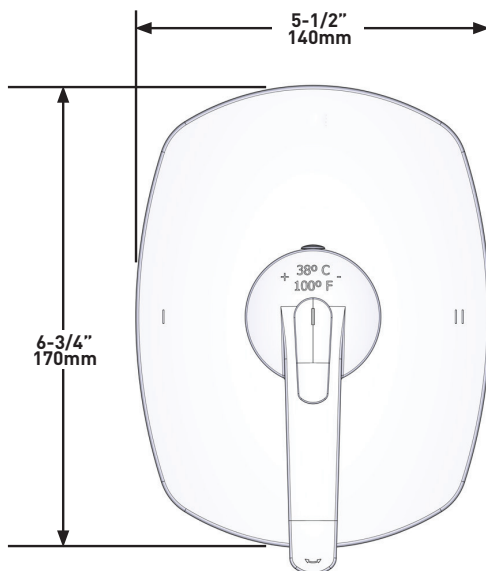

DURCHFLUSSMENGE

- 23 L/min, 60psi, 4 bar

GARANTIE

- Weitere Informationen unter www.riobel.design

2- Wege Einbau-Ventil T/P Sichtteil

MODELLE: TVY44-EM

+44 (0)1952 221 100
www.riobel.design

SPEZIFIKATIONEN