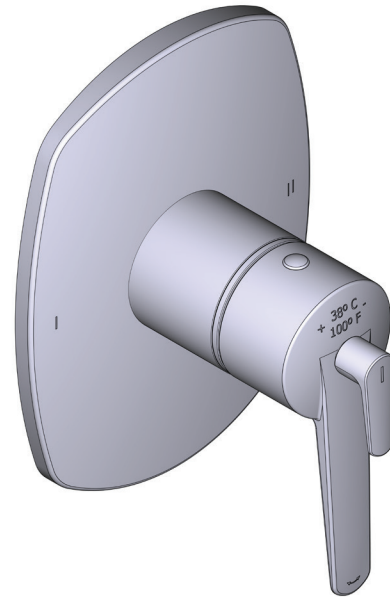

SPECIFICHE

DESCRIZIONE

- Cartuccia coassiale con valvole di controllo Termostatica/pressione
- Solo parte esterna
- Parte interna necessaria per R23-EM-IB
- 3 posizioni (off, 1,2), non utilizzabili contemporaneamente

FLUSSO

- 23 L/min, 60psi, 4 bar

GARANZIA

- Per maggiori informazioni visita www.riobel.design

Valvola coassiale 2 vie di tipo T/P selezione alternata

MODELLI: TVY44-EM