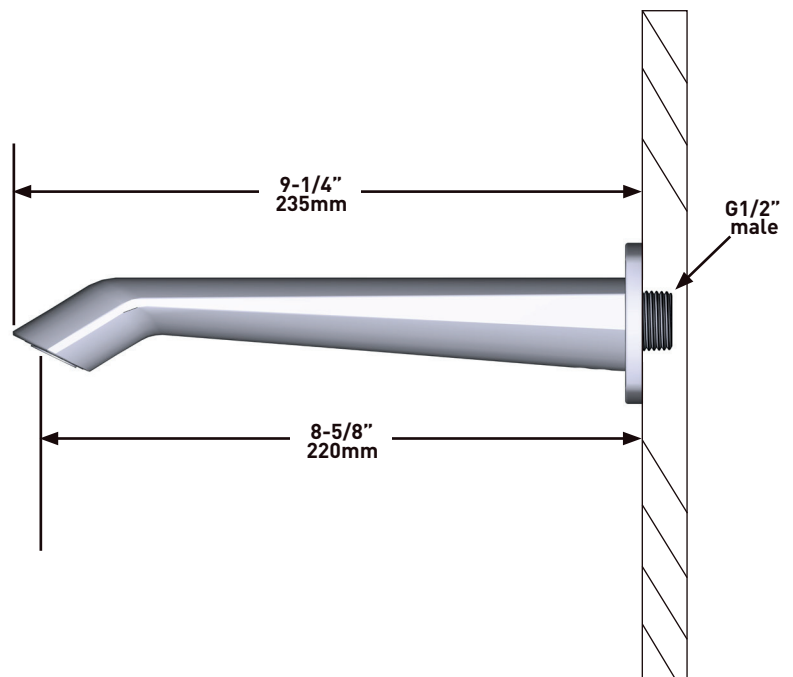

+44 (0)1952 221 100
www.riobel.design