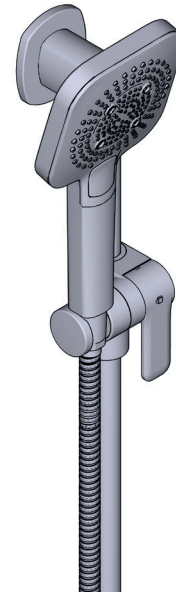

CARACTÉRISTIQUES TECHNIQUES

DESCRIPTION

- Anticalcaire
- Flexible de douche double agrafage de 150 cm.
  Écrou tournant et 2 clapets anti-retour
- Ø19 mm (¾") barre de douche
- Pommeau de douche multi-fonction
- Support coulissant, système "Easy Glide"

DÉBIT

- 8 L/min, 3 bar

GARANTIE

- www.riobel.design

Barre de douche

MODÈLES: R8045-EM