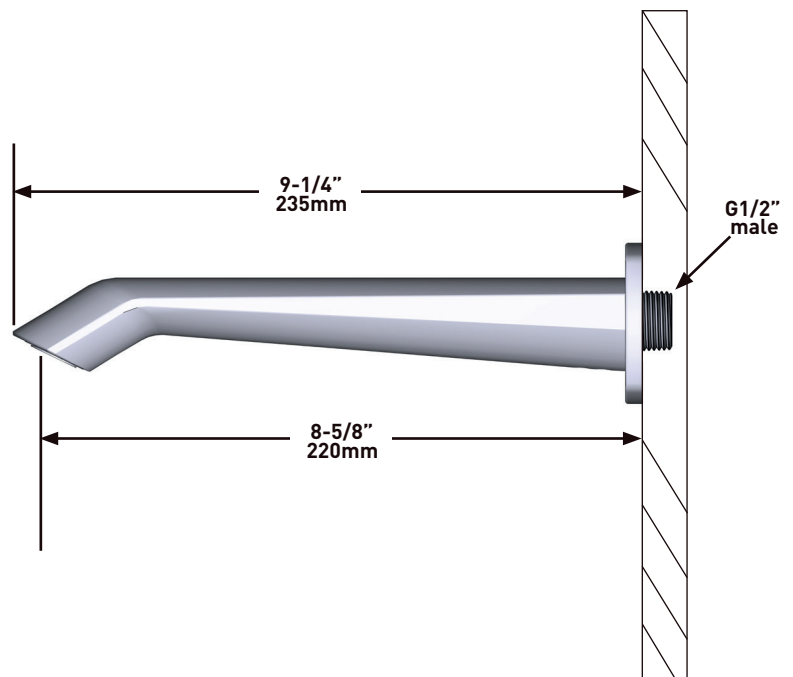

DESCRIPTION

- Entrée coulissante en cuivre G1/2"
- Laiton

DÉBIT

- 23 L/min, 60psi, 4 bar

GARANTIE

- www.riobel.design

Bec de baignoire

MODÈLES VY80-EM

+44 (0)1952 221 100
www.riobel.design

CARACTÉRISTIQUES TECHNIQUES

DESCRIPTION

- Entrée G1/2" femelle
- Raccord mâle-femelle G1/2"
- Profondeur réglable
- Sortie G1/2" mâle

GARANTIE

- www.riobel.design

Coude de raccordement mural