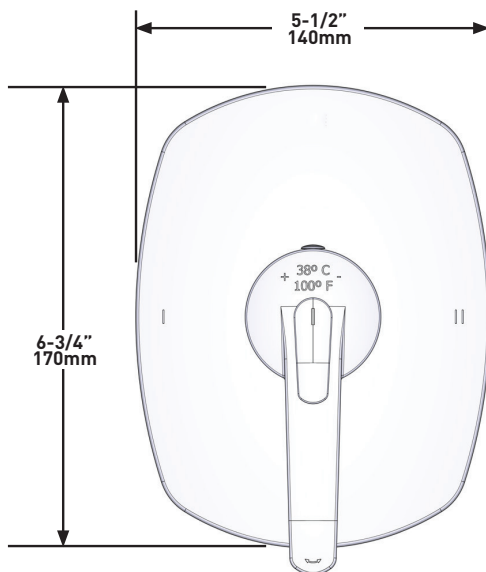

+44 (0)1952 221 100
www.riobel.design