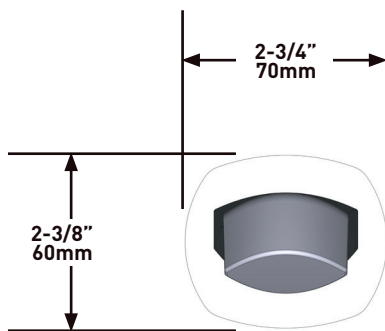

+44 (0)1952 221 100
www.riobel.design

CARACTERÍSTICAS TÉCNICAS

DESCRIPCIÓN

- Entrada hembra G1/2"
- Racor macho-hembra G1/2"
- Profundida regulable
- Salida macho G1/2"

GARANTÍA

- www.riobel.design

Codo de salida de pared