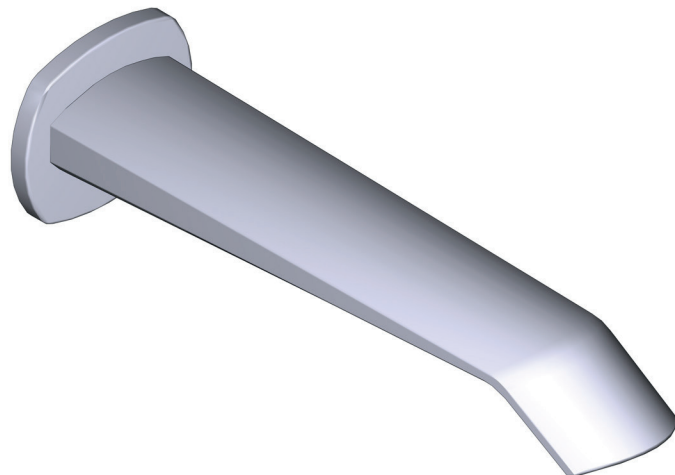

DESCRIZIONE

- G1/2" ingresso a pressione in rame
- Cromato

FLUSSO

- 23 L/min, 60psi, 4 bar

GARANZIA

- www.riobel.design

Bocca di erogazione per vasca da bagno

MODELLI VY80-EM