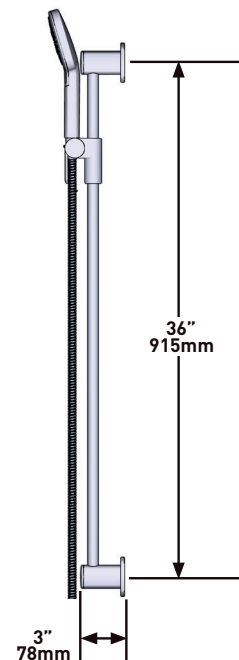

CARACTERÍSTICAS TÉCNICAS

DESCRIPCIÓN

- Anticalcárea
- Flexo de ducha reforzado de 150 cm.
Tuerca giratoria y 2 válvulas anti retorno
- Ø19 mm (¾") barra de ducha
- Ducha de mano multifunción
- Soporte deslizante, sistema "Easy Glide"

Caudal

- 8 L/min, 3 bar

GARANTÍA

- www.riobel.design

Barra de ducha

MODELOS: R8045-EM

+44 (0)1952 221 100
www.riobel.design

CARACTERÍSTICAS TÉCNICAS

DESCRIPCIÓN

- Entrada de cobre con ajuste deslizante de G1/2"
- Latón

CAUDAL

- 23 L/min, 60psi, 4 bar

GARANTÍA

- www.riobel.design

Caño de bañera

MODELOS VY80-EM

+44 (0)1952 221 100
www.riobel.design

CARACTERÍSTICAS TÉCNICAS

DESCRIPCIÓN

- Entrada hembra G1/2"
- Racor macho-hembra G1/2"
- Profundida regulable
- Salida macho G1/2"

GARANTÍA

- www.riobel.design

Codo de salida de pared