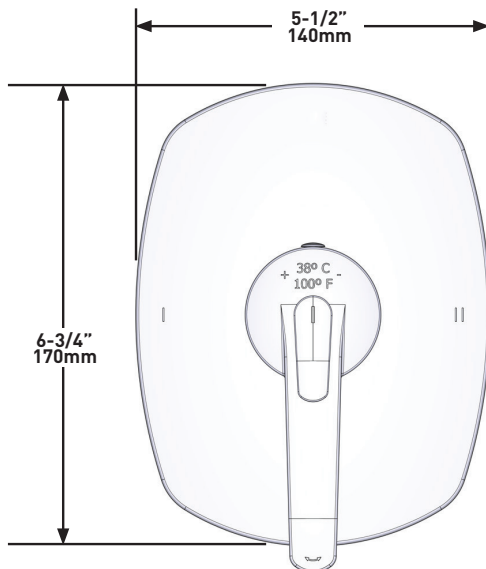

DOORSTROOM

- 23 L/min, 60psi, 4 bar

GARANTIE

- Voor meer informatie, bezoek www.riobel.design

Opbouwdeel met 2-weg omstelling T/P

MODELLEN: TVY44-EM

+44 (0)1952 221 100
www.riobel.design

SPECIFICATIES