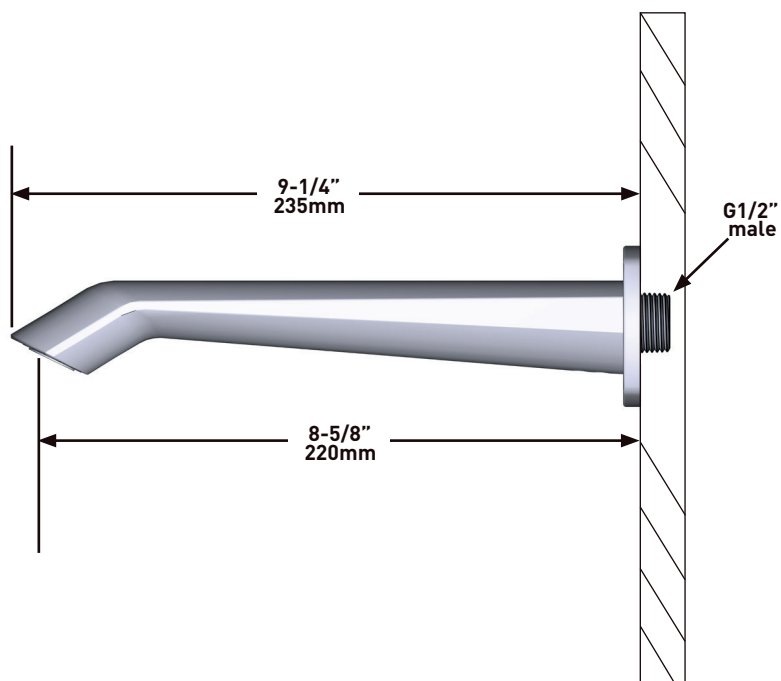

DESCRIZIONE

- G1/2" ingresso a pressione in rame
- Cromato

FLUSSO

- 23 L/min, 60psi, 4 bar

GARANZIA

- www.riobel.design

Bocca di erogazione per vasca da bagno

MODELLI VY80-EM

+44 (0)1952 221 100
www.riobel.design

SPECIFICHE

DESCRIZIONE

- G1/2" ingresso femmina
- Attacco G1/2" in dotazione
- Profondità variabile
- G1/2" uscita maschio

GARANZIA

- www.riobel.design

Raccordo a gomito