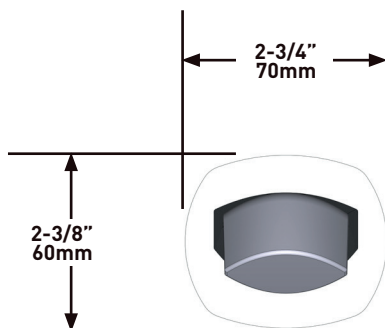

+44 (0)1952 221 100
www.riobel.design

TECHNISCHE DATEN

BESCHREIBUNG

- G1/2" Einlass Innengewinde
- G1/2" Adapter im Lieferumfang
- Einstellbare Tiefe
- G1/2" Auslass Aussengewinde

GARANTIE

- www.riobel.design