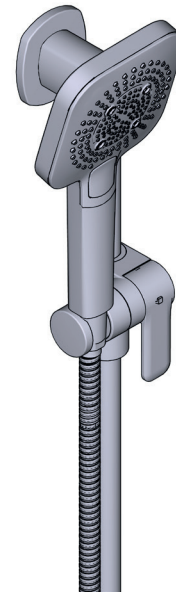

BESCHRIJVING

- Kalkvrij
- 150 cm (59") flexibele slang met dubbele vergrendeling, draaibaar en 2 regelkleppen
- Ø19 mm (¾") schuifstang
- Multifunctionele handdouche
- Easy-Glide linker cursor

STROMING

- 8 L/min, 3 bar

GARANTIE

- www.riobel.design

KENMERKEN

Douchestang

MODELLEN: R8045-EM