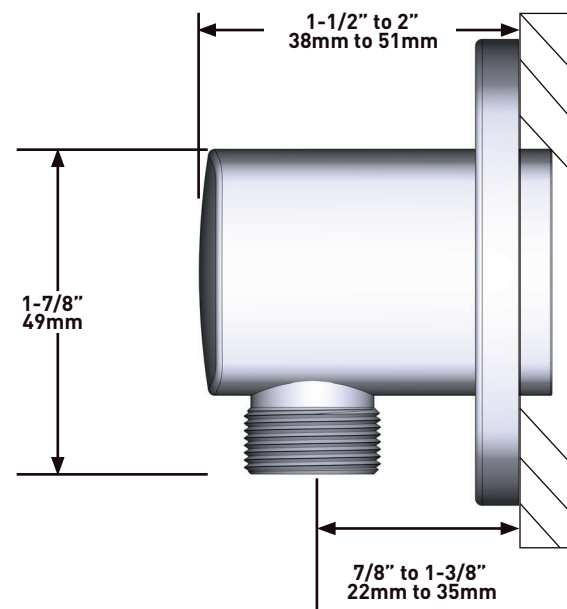

+44 (0)1952 221 100
www.riobel.design