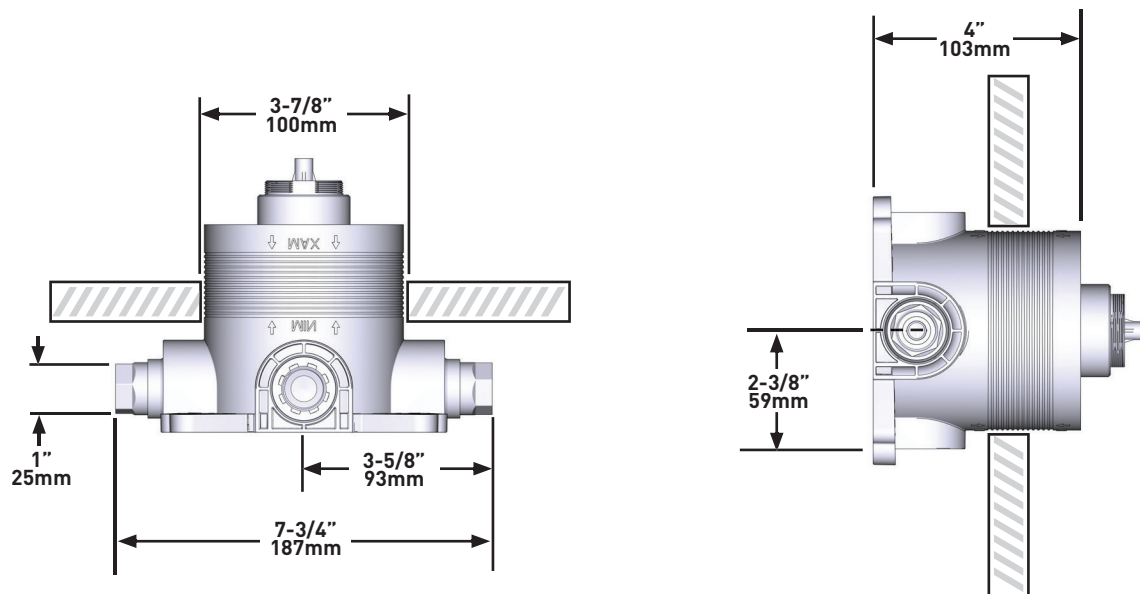

+44 (0)1952 221 100
www.riobel.design

A DISTINCTIVE MEMBER OF THE HOUSE OF ROHL