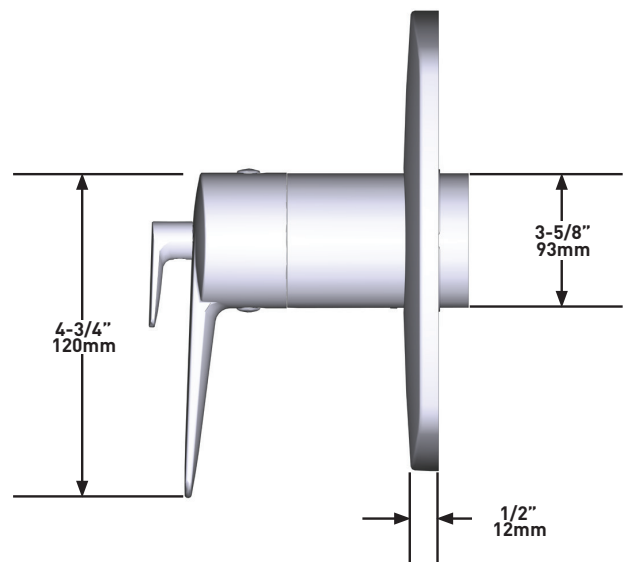

DURCHFLUSSMENGE

- 23 L/min, 60psi, 4 bar

GARANTIE

- Weitere Informationen unter www.riobel.design

2- Wege Einbau-Ventil T/P Sichtteil

MODELLE: TVY44-EM

+44 (0)1952 221 100
www.riobel.design

SPEZIFIKATIONEN