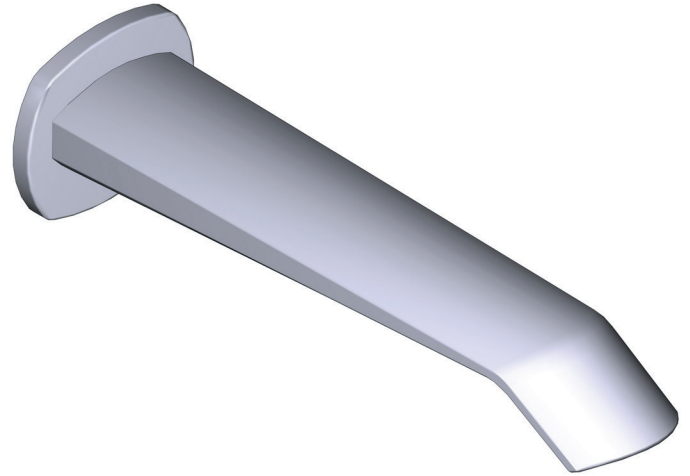

TECHNISCHE DATEN

BESCHREIBUNG

- G 1/2" Kupfer Einlass
- Messing

DURCHFLUSSMENGE

- 23 L/min, 60psi, 4 bar

GARANTIE

- www.riobel.design

Wanneneinlauf

MODELLE VY80-EM