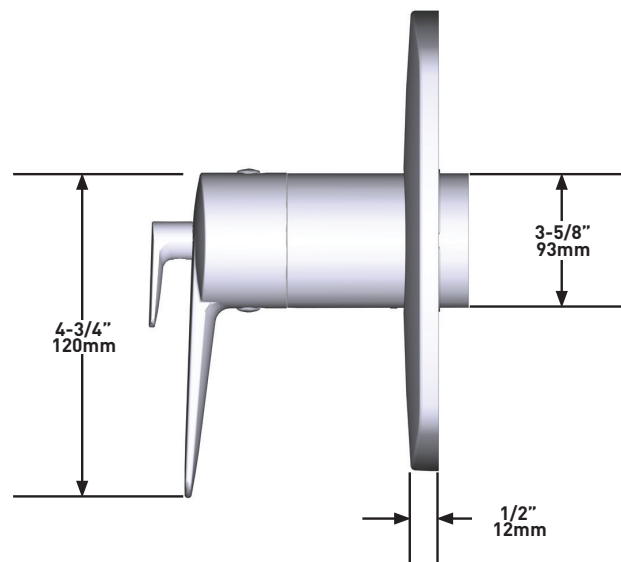

DOORSTROOM

- 23 L/min, 60psi, 4 bar

GARANTIE

- Voor meer informatie, bezoek www.riobel.design

Opbouwdeel met 2-weg omstelling T/P

MODELLEN: TVY44-EM

+44 (0)1952 221 100
www.riobel.design

SPECIFICATIES

BESCHRIJVING

- Test kap
- Afsluitklep
- Alleen inbouwdeel
- Twee G 1/2" aansluitingen
- Bijbehorende trim vereist om af te werken
- G1/2" binnendraadse inlaat

GARANTIE

- Voor meer informatie, bezoek www.houseofrohl.uk

2-weg Type T/P coaxiale klep ruw

MODELLEN: R23-EM-IB

+44 (0)1952 221 100
www.riobel.design

A DISTINCTIVE MEMBER OF THE HOUSE OF ROHL

BESCHRIJVING

- Kalkvrij
- 150 cm (59") flexibele slang met dubbele vergrendeling, draaibaar en 2 regelkleppen
- Ø19 mm (¾") schuifstang
- Multifunctionele handdouche
- Easy-Glide linker cursor