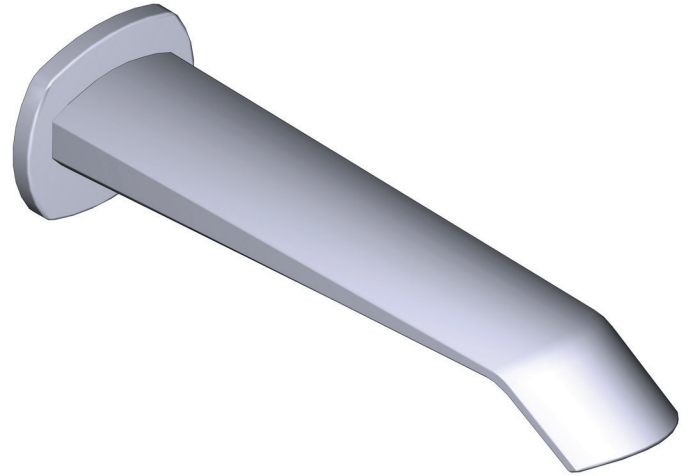

DESCRIPCIÓN

- Entrada de cobre con ajuste deslizante de G1/2"
- Latón

CAUDAL

- 23 L/min, 60psi, 4 bar

GARANTÍA

- www.riobel.design

Caño de bañera

MODELOS VY80-EM