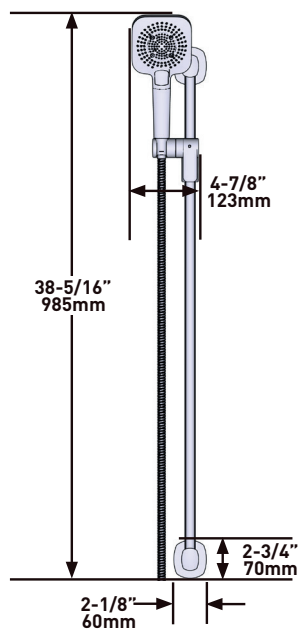

+44 (0)1952 221 100
www.riobel.design