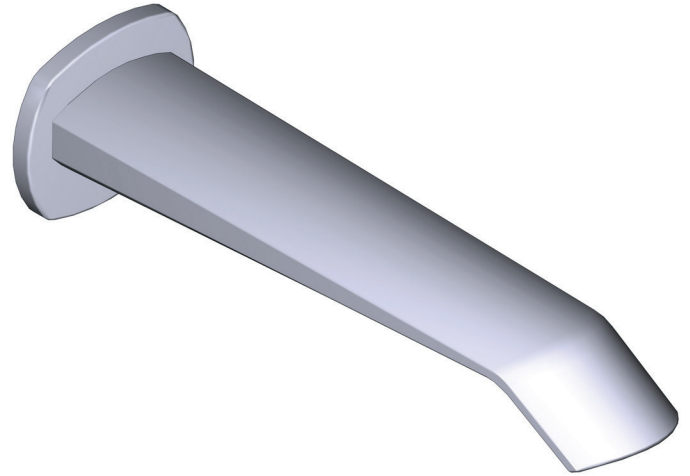

DESCRIPTION

- Entrée coulissante en cuivre G1/2"
- Laiton

DÉBIT

- 23 L/min, 60psi, 4 bar

GARANTIE

- www.riobel.design

Bec de baignoire

MODÈLES VY80-EM

+44 (0)1952 221 100
www.riobel.design

CARACTÉRISTIQUES TECHNIQUES

DESCRIPTION

- Entrée G1/2" femelle
- Raccord mâle-femelle G1/2"
- Profondeur réglable
- Sortie G1/2" mâle

GARANTIE

- www.riobel.design

Coude de raccordement mural