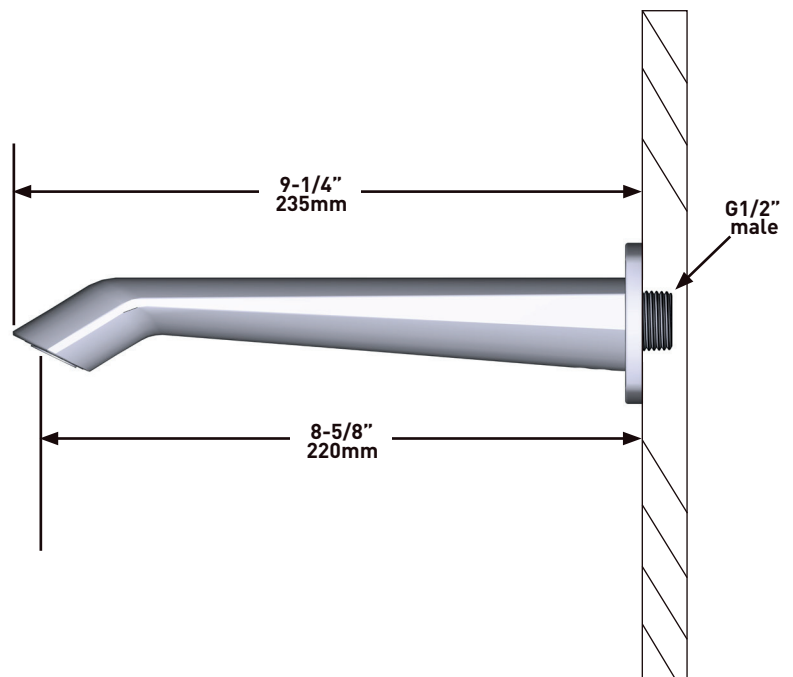

+44 (0)1952 221 100
www.riobel.design

TECHNISCHE DATEN

BESCHREIBUNG

- G1/2" Einlass Innengewinde
- G1/2" Adapter im Lieferumfang
- Einstellbare Tiefe
- G1/2" Auslass Aussengewinde

GARANTIE

- www.riobel.design