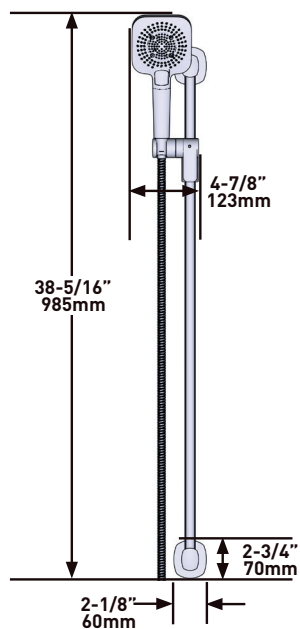

CARACTERÍSTICAS TÉCNICAS

DESCRIPCIÓN

- Anticalcárea
- Flexo de ducha reforzado de 150 cm.
Tuerca giratoria y 2 válvulas anti retorno
- Ø19 mm (¾") barra de ducha
- Ducha de mano multifunción
- Soporte deslizante, sistema "Easy Glide"

Caudal

- 8 L/min, 3 bar

GARANTÍA

- www.riobel.design

Barra de ducha

MODELOS: R8045-EM

+44 (0)1952 221 100
www.riobel.design

CARACTERÍSTICAS TÉCNICAS