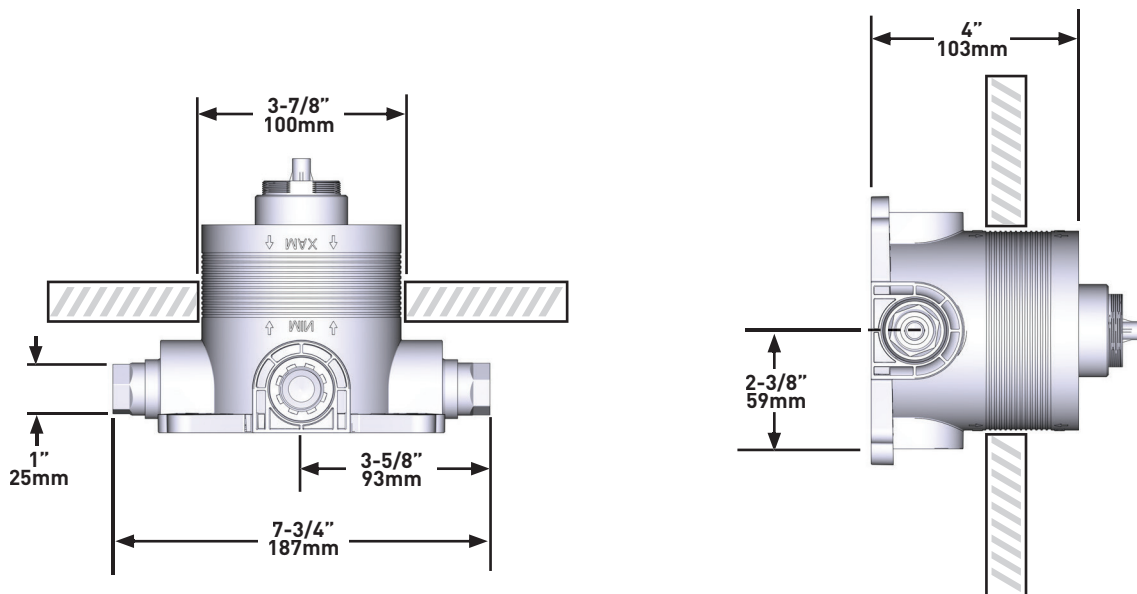

+44 (0)1952 221 100
www.riobel.design