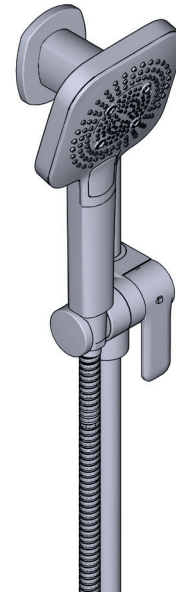

CARACTERÍSTICAS TÉCNICAS

DESCRIPCIÓN

- Anticalcárea
- Flexo de ducha reforzado de 150 cm.
  Tuerca giratoria y 2 válvulas anti retorno
- Ø19 mm (¾") barra de ducha
- Ducha de mano multifunción
- Soporte deslizante, sistema "Easy Glide"

Caudal

- 8 L/min, 3 bar

GARANTÍA

- www.riobel.design

Barra de ducha

MODELOS: R8045-EM