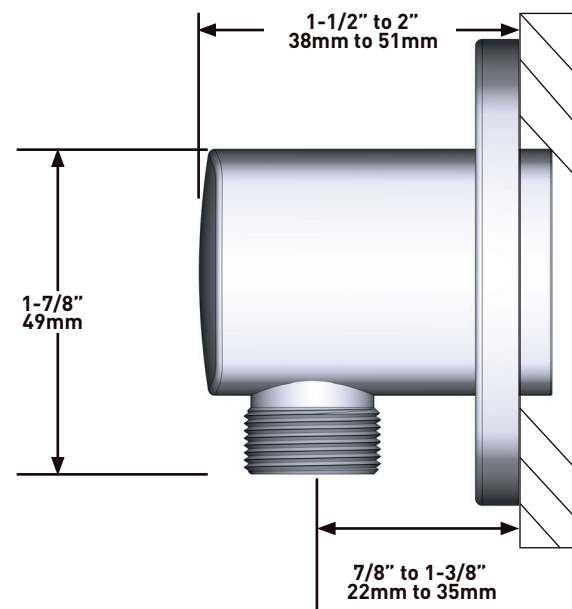

+44 (0)1952 221 100
www.riobel.design