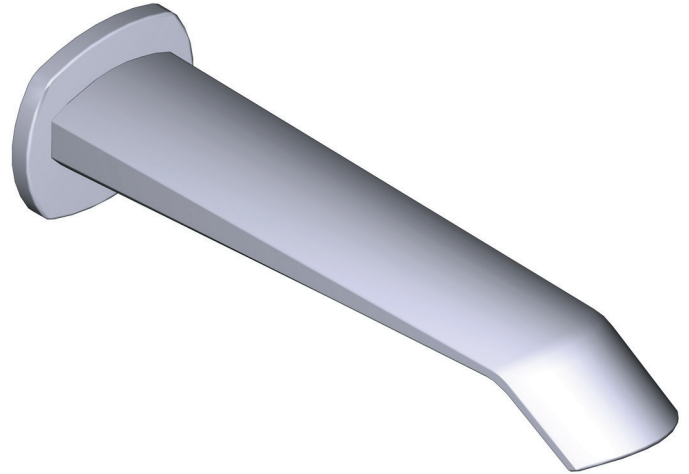

SPECIFICATIONS

BESCHRIJVING

- G1/2" koperen opsteek-inlaat
- Messing

STROMING

- 23 L/min, 60psi, 4 bar

GARANTIE

- www.riobel.design

Baduitloop voor wandmontage

MODELLEN: VY80-EM