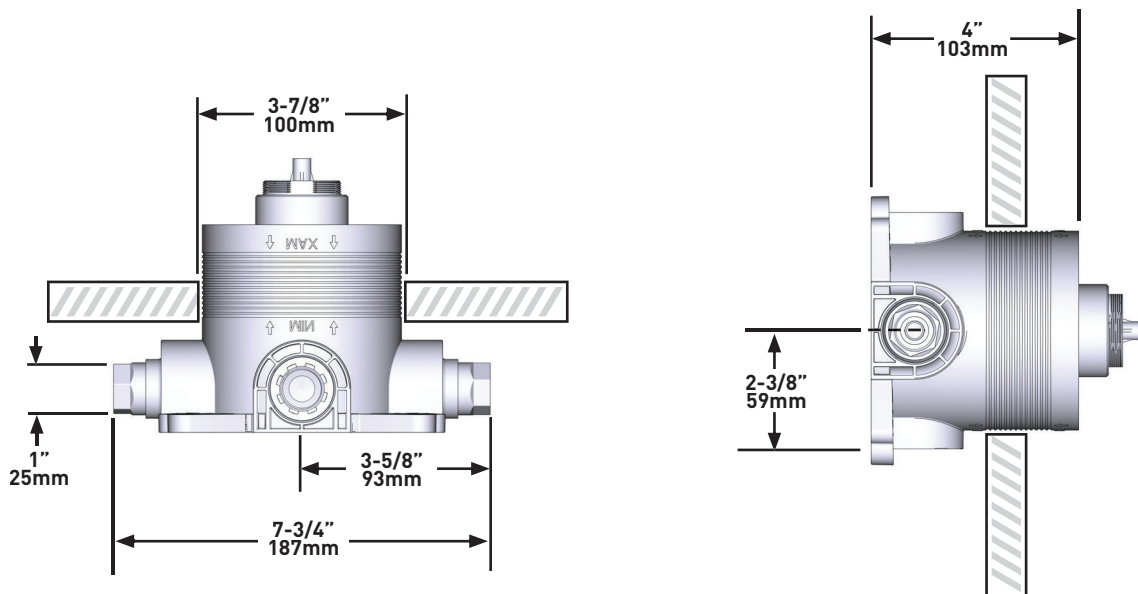

+44 (0)1952 221 100
www.riobel.design

A DISTINCTIVE MEMBER OF THE HOUSE OF ROHL