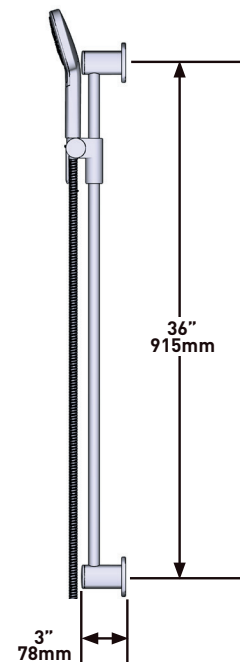

2-weg Type T/P coaxiale klep ruw

MODELLEN: R23-EM-IB

+44 (0)1952 221 100
www.riobel.design

A DISTINCTIVE MEMBER OF THE HOUSE OF ROHL

BESCHRIJVING

- Kalkvrij
- 150 cm (59") flexibele slang met dubbele vergrendeling, draaibaar en 2 regelkleppen
- Ø19 mm (¾") schuifstang
- Multifunctionele handdouche
- Easy-Glide linker cursor

STROMING

- 8 L/min, 3 bar

GARANTIE

- www.riobel.design

KENMERKEN

Douchestang

MODELLEN: R8045-EM

+44 (0)1952 221 100
www.riobel.design

SPECIFICATIONS

BESCHRIJVING

- G1/2" koperen opsteek-inlaat
- Messing

STROMING

- 23 L/min, 60psi, 4 bar

GARANTIE

- www.riobel.design

Baduitloop voor wandmontage