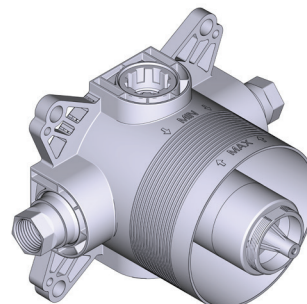

THE VENTY 1244 SHOWER KIT INCLUDES

- TVY44-EM - 2-Way No Share Type T/P Coaxial Valve Trim
- R23-EM-IB - 2-Way Type T/P Coaxial Valve Rough
- R8045-EM - Shower Rail
- VY80-EM - Wall-Mount Bath Spout
- R794-EM - Elbow Supply

FLUSSO

- 23 L/min, 60psi, 4 bar

GARANZIA

- Per maggiori informazioni visita www.riobel.design

Valvola coassiale 2 vie di tipo T/P selezione alternata

MODELLI: TVY44-EM

+44 (0)1952 221 100
www.riobel.design

SPECIFICHE

DESCRIZIONE

- Tappo di prova
- Valvola di servizio
- Solo ruvido
- Due uscite G 1/2"
- Gruppo miscelatore corrispondente necessario a completamento
- Ingresso femmina da G1/2"

GARANZIA

- Per maggiori informazioni visita www.houseofrohl.uk