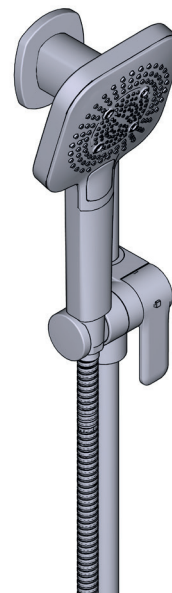

SPECIFICHE

DESCRIZIONE

- Ugelli facili da pulire
- Tubo flessibile doccia 150cm con snodo e 2 valvole
- Ø19 mm (¾") asta doccia
- Doccetta multi-funzione
- Cursore sinistro Easy-Glide

FLUSSO

- 8 L/min, 3 bar

GARANZIA

- www.riobel.design

Asta doccia

MODELLI: R8045-EM