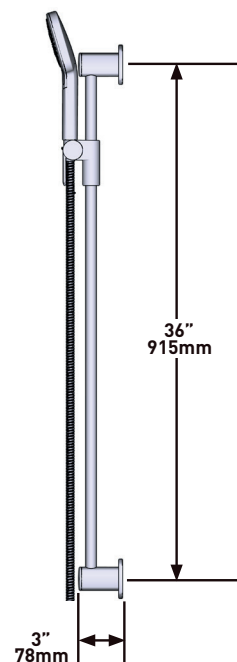

+44 (0)1952 221 100
www.riobel.design