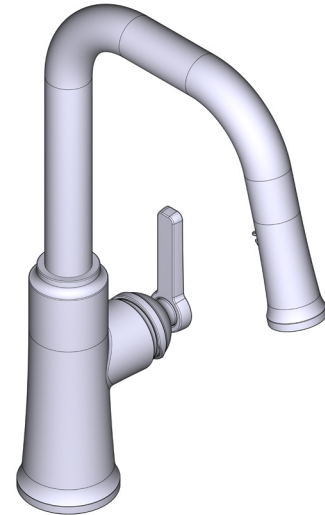

SPECIFICHE

DESCRIZIONE

- G1/2" tubi flessibili
- Adattatore G3/8" incluso
- Cartucce a disco ceramico
- Tubo estraibile silenzioso in nylon trecciato
- Doccetta doppio getto con sistema boomerang e snodo integrato

FLUSSO

- 5.69 L/min, 60psi, 4 bar

GARANZIA

- www.riobel.design

Rubinetto cucina Trattoria con doccetta

MODELLI: TTSQ101-EM