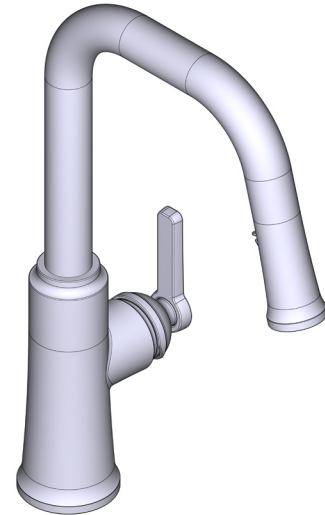

SPECIFICATIONS

DESCRIPTION

- G1/2" connection flexes
- Supplied with G3/8" adaptor
- Ceramic cartridge
- Silent braided nylon hose
- 2 jet boomerang hand spray system with integrated swivel

FLOW

- 5.69 L/min, 60psi, 4 bar

- Flexschläuche ½"
- Adapter G3/8" mitgeliefert
- Keramikkartusche
- Geräuscharmer Nylon-Schlauch
- Zweistrahl "Boomerang" - Handbrausesystem mit integriertem Gelenk

DURCHFLUSSMENGE

- 5.69 L/min, 60psi, 4 bar

- Conexión de G1/2"
- Adaptateur G3/8" inclus
- Cartouche céramique
- Flexible en nylon tressé silencieux
- Douchette 2 jets avec système Boomerang et écrou tournant

DÉBIT

- 5.69 L/min, 60psi, 4 bar

GARANTIE

- www.riobel.design

Mitigeur de cuisine Trattoria avec douchette

MODÈLES: TTSQ101-EM

+44 (0)1952 221 100
www.riobel.design

A DISTINCTIVE MEMBER OF THE HOUSE OF ROHL

SPECIFICHE

DESCRIZIONE

- G1/2" tubi flessibili
- Adattatore G3/8" incluso
- Cartucce a disco ceramico
- Tubo estraibile silenzioso in nylon trecciato
- Doccetta doppio getto con sistema boomerang e snodo integrato