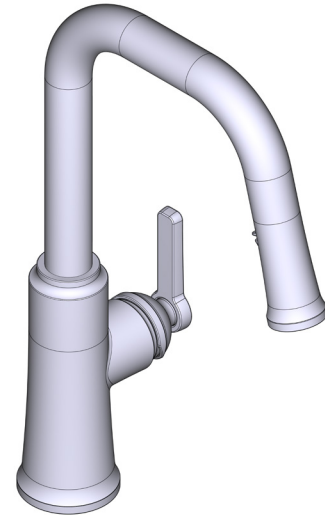

TECHNISCHE DATEN

BESCHREIBUNG

- Flexschläuche ½"
- Adapter G3/8" mitgeliefert
- Keramikkartusche
- Geräuscharmer Nylon-Schlauch
- Zweistrahl "Boomerang" - Handbrausesystem mit integriertem Gelenk

DURCHFLUSSMENGE

- 5.69 L/min, 60psi, 4 bar

GARANTIE

- www.riobel.design

Trattoria Küchenarmatur mit Schlauchbrause

MODELLE: TTSQ101-EM