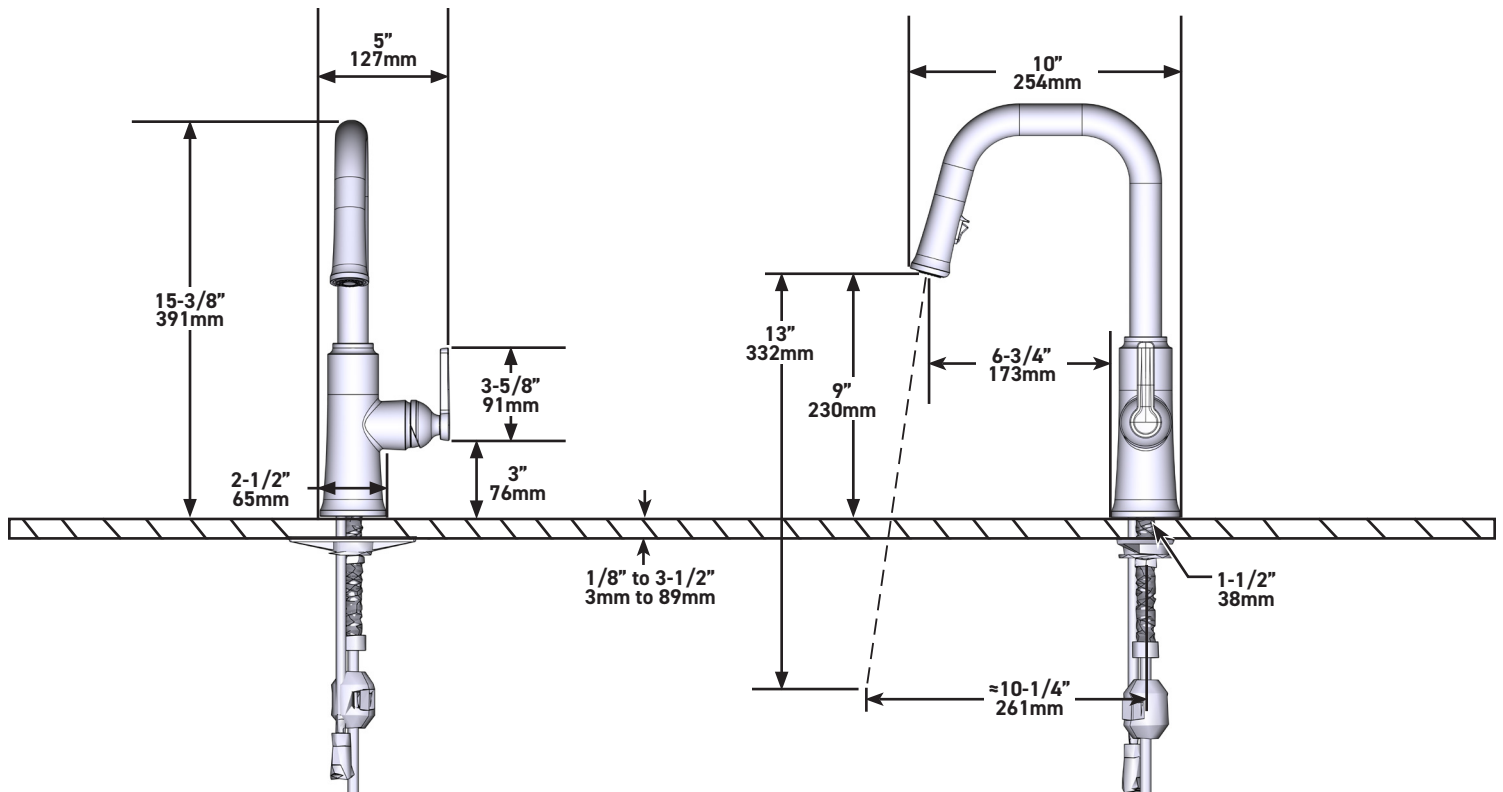

SPECIFICATIONS

DESCRIPTION

- G1/2" connection flexes
- Supplied with G3/8" adaptor
- Ceramic cartridge
- Silent braided nylon hose
- 2 jet boomerang hand spray system with integrated swivel

FLOW

- 5.69 L/min, 60psi, 4 bar

- Conexión de G1/2"
- Adaptateur G3/8" inclus
- Cartouche céramique
- Flexible en nylon tressé silencieux
- Douchette 2 jets avec système Boomerang et écrou tournant

DÉBIT

- 5.69 L/min, 60psi, 4 bar

GARANTIE

- www.riobel.design

Mitigeur de cuisine Trattoria avec douchette

MODÈLES: TTSQ101-EM

+44 (0)1952 221 100
www.riobel.design

A DISTINCTIVE MEMBER OF THE HOUSE OF ROHL

SPECIFICHE

DESCRIZIONE

- G1/2" tubi flessibili
- Adattatore G3/8" incluso
- Cartucce a disco ceramico
- Tubo estraibile silenzioso in nylon trecciato
- Doccetta doppio getto con sistema boomerang e snodo integrato

CARACTERÍSTICAS TÉCNICAS

DESCRIPCIÓN

- Conexión de G1/2"
- Adaptador G3/8" incluido
- Cartucho cerámico
- Flexo de nylon trenzado silencioso
- Ducha 2 jets con sistema Boomerang y tuerca giratoria

CAUDAL