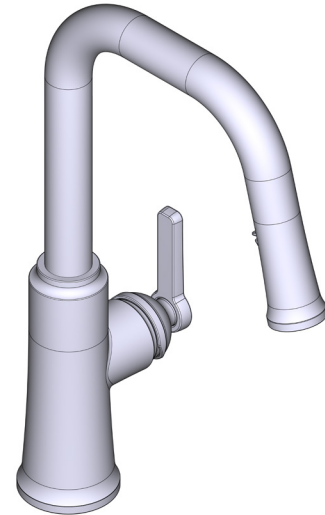

SPECIFICATIONS

DESCRIPTION

- G1/2" connection flexes
- Supplied with G3/8" adaptor
- Ceramic cartridge
- Silent braided nylon hose
- 2 jet boomerang hand spray system with integrated swivel

FLOW

- 5.69 L/min, 60psi, 4 bar

- Conexión de G1/2"
- Adaptateur G3/8" inclus
- Cartouche céramique
- Flexible en nylon tressé silencieux
- Douchette 2 jets avec système Boomerang et écrou tournant

DÉBIT

- 5.69 L/min, 60psi, 4 bar

GARANTIE

CARACTERÍSTICAS TÉCNICAS

DESCRIPCIÓN

- Conexión de G1/2"
- Adaptador G3/8" incluido
- Cartucho cerámico
- Flexo de nylon trenzado silencioso
- Ducha 2 jets con sistema Boomerang y tuerca giratoria

CAUDAL

- 5.69 L/min, 60psi, 4 bar

GARANTÍA

- www.riobel.design

Grifo monomando de cocina Trattoria con

MODELOS: TTSQ101-EM

+44 (0)1952 221 100
www.riobel.design

A DISTINCTIVE MEMBER OF THE HOUSE OF ROHL