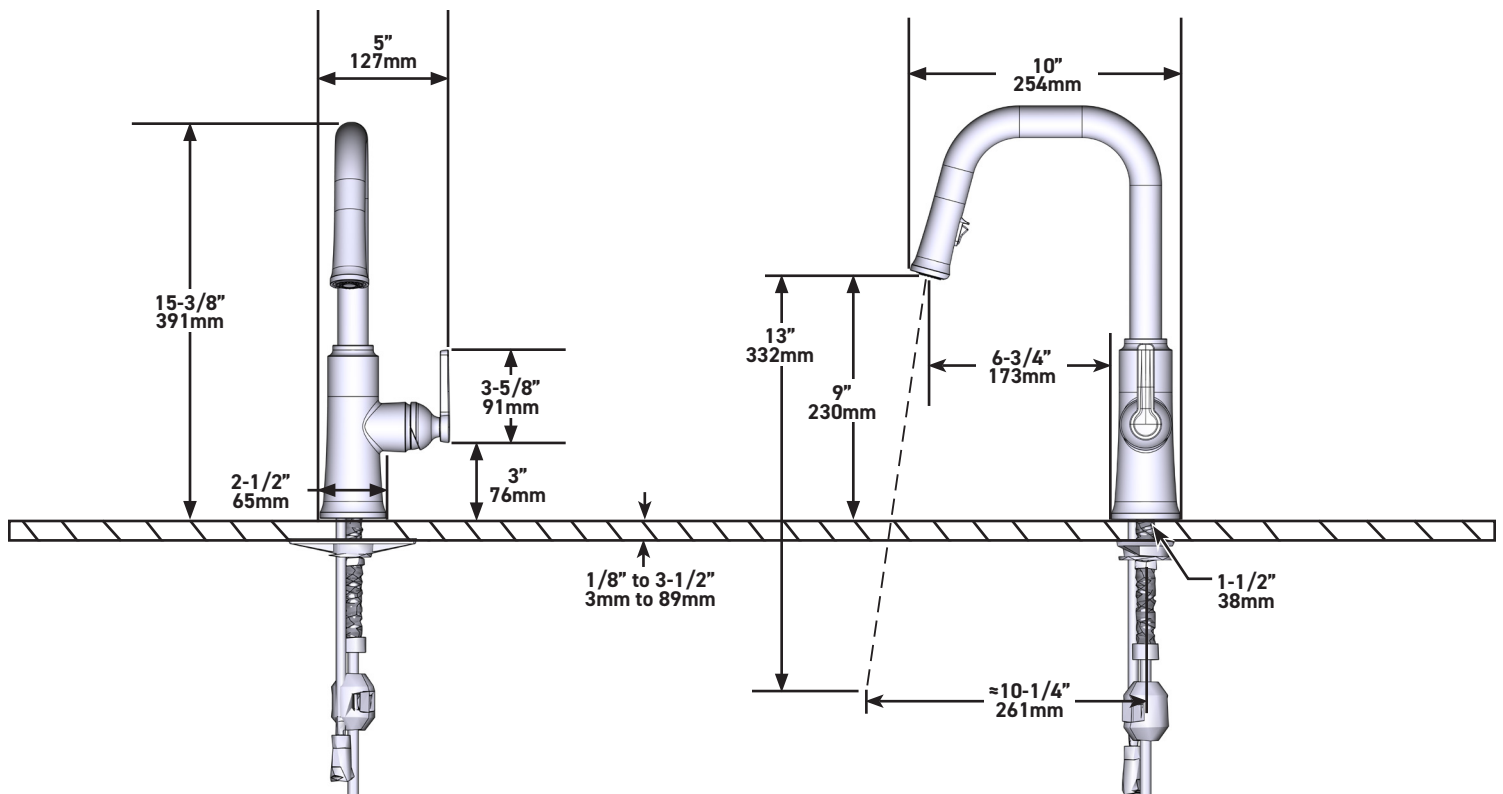

+44 (0)1952 221 100
www.riobel.design

A DISTINCTIVE MEMBER OF THE HOUSE OF ROHL