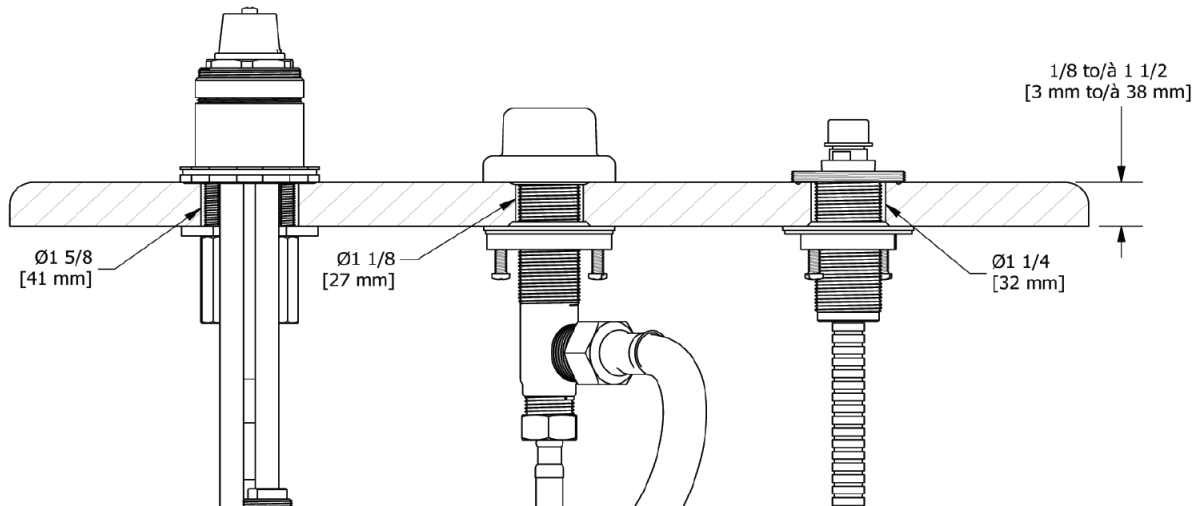

Miscelatore bordovasca parte incasso

MODELLI: RHTB-EM

+44 (0)1952 221 100
www.riobel.design

A DISTINCTIVE MEMBER OF THE HOUSE OF ROHL

CARACTERÍSTICAS TÉCNICAS

DESCRIPCIÓN

- TVY10-EM - Conjunto embellecedor para cuerpo empotrado baño-ducha de repisa
- RHTB-EM - Cuerpo empotrado para mezclador monomando baño-ducha de repisa