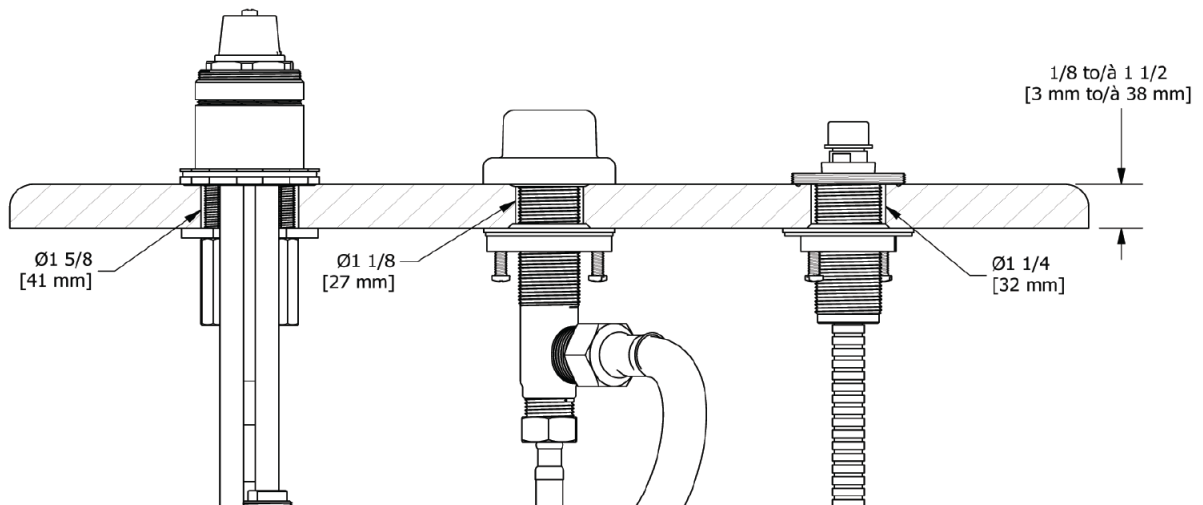

- Nur grob
- G 1/2" Verbindung Aussengewinde

GARANTIE

- www.riobel.design

Wannenrandarmatur mit Brause Einbauteil

MODELLE: RHTB-EM

+44 (0)1952 221 100
www.riobel.design

A DISTINCTIVE MEMBER OF THE HOUSE OF ROHL

CARACTÉRISTIQUES TECHNIQUES

DESCRIPTION

- TVY10-EM - Habillage pour corps à encastrer du mitigeur bain-douche sur gorge
- RHTB-EM - Corps à encastrer pour mitigeur de bain-douche sur gorge

DÉBIT

- 33 L/min, 60psi, 4 bar