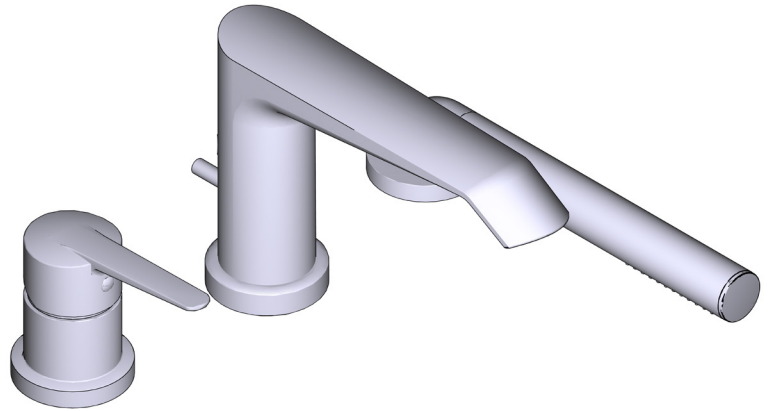

CARACTÉRISTIQUES TECHNIQUES

DESCRIPTION

- TVY10-EM - Habillage pour corps à encastrer du mitigeur bain-douche sur gorge
- RHTB-EM - Corps à encastrer pour mitigeur de bain-douche sur gorge

DÉBIT

- 33 L/min, 60psi, 4 bar

GARANTIE

- www.riobel.design

Mitigeur de bain-douche pour montage sur gorge

MODÈLES: VY10-EM

+44 (0)1952 221 100
www.riobel.design

A DISTINCTIVE MEMBER OF THE HOUSE OF ROHL