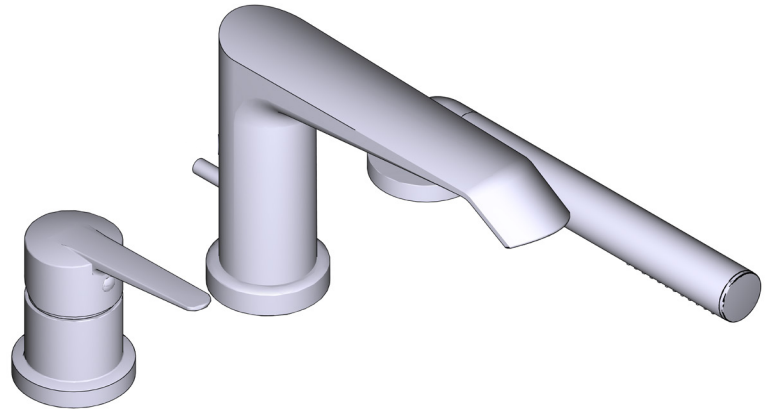

TECHNISCHE DATEN

BESCHREIBUNG

- Nur Sichtteile
- Einstrahl-Handbrause

DURCHFLUSSMENGE

- 33 L/min, 60psi, 4 bar

GARANTIE

- www.riobel.design

Wannenrandarmatur mit Brause Sichtteil

MODELLE: TVY10-EM

+44 (0)1952 221 100
www.riobel.design

A DISTINCTIVE MEMBER OF THE HOUSE OF ROHL