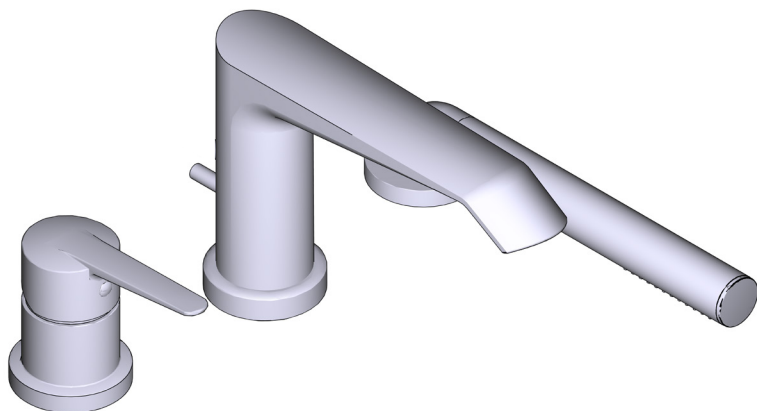

SPECIFICHE

DESCRIZIONE

- TVY10-EM - Miscelatore bordovasca parte esterna
- RHTB-EM - Miscelatore bordovasca parte incasso

FLUSSO

- 33 L/min, 60psi, 4 bar

GARANZIA

- www.riobel.design

Miscelatore bordovasca

MODELLI: VY10-EM

+44 (0)1952 221 100
www.riobel.design

A DISTINCTIVE MEMBER OF THE HOUSE OF ROHL