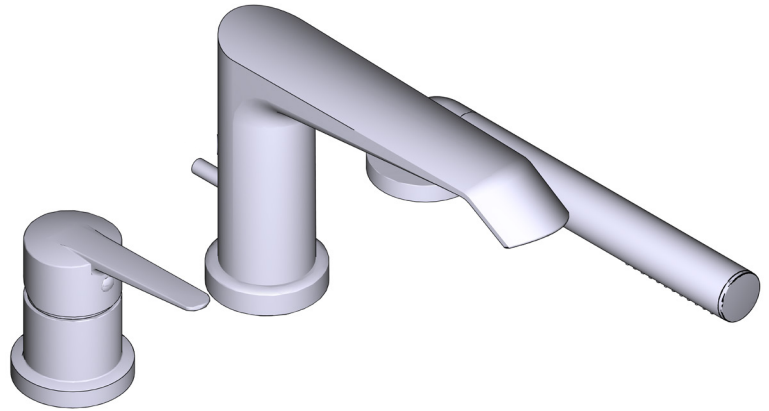

SPECIFICATIONS

DESCRIPTION

- TVY10-EM - Deck mounted bath shower mixer trim
- RHTB-EM - Deck mounted bath shower mixer rough

FLOW

- 33 L/min, 60psi, 4 bar

WARRANTY

- www.riobel.design

Deck Mounted Bath Shower Mixer

CARACTÉRISTIQUES TECHNIQUES

DESCRIPTION

- TVY10-EM - Habillage pour corps à encastrer du mitigeur bain-douche sur gorge
- RHTB-EM - Corps à encastrer pour mitigeur de bain-douche sur gorge

DÉBIT

- 33 L/min, 60psi, 4 bar

GARANTIE

- www.riobel.design

Mitigeur de bain-douche pour montage sur gorge

MODÈLES: VY10-EM

+44 (0)1952 221 100
www.riobel.design

A DISTINCTIVE MEMBER OF THE HOUSE OF ROHL

CARACTÉRISTIQUES TECHNIQUES

DESCRIPTION

- Plaque d'habillage seule
- Douchette anticalcaire 1 jet

DÉBIT

- 33 L/min, 60psi, 4 bar

GARANTIE

- www.riobel.design

Habillage pour corps à encastrer du mitigeur bain-douche sur gorge

MODÈLES: TVY10-EM

+44 (0)1952 221 100
www.riobel.design