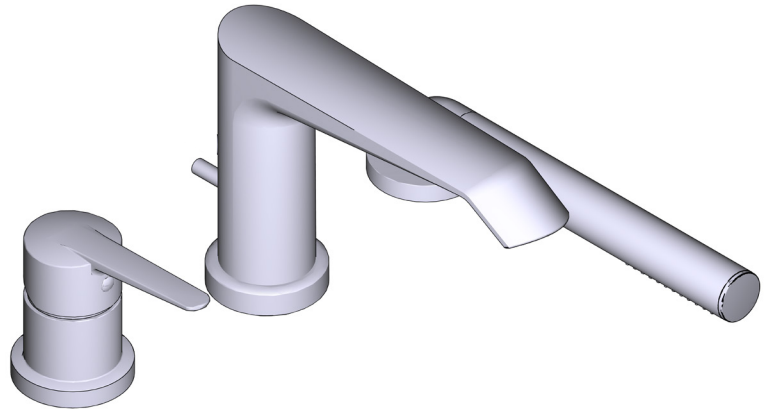

CARACTERÍSTICAS TÉCNICAS

DESCRIPCIÓN

- TVY10-EM - Conjunto embellecedor para cuerpo empotrado baño-ducha de repisa
- RHTB-EM - Cuerpo empotrado para mezclador monomando baño-ducha de repisa

Caudal

- 33 L/min, 60psi, 4 bar

GARANTÍA

- www.riobel.design

Mezclador monomando baño-ducha de repisa

MODELOS: VY10-EM

+44 (0)1952 221 100
www.riobel.design

A DISTINCTIVE MEMBER OF THE HOUSE OF ROHL