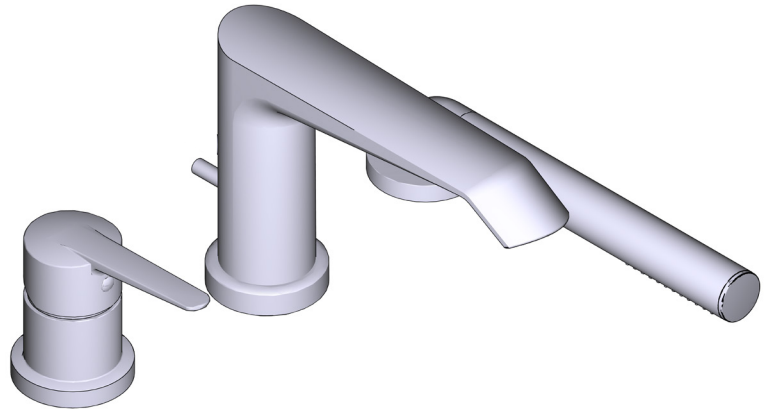

SPECIFICATIONS

DESCRIPTION

- TVY10-EM - Deck mounted bath shower mixer trim
- RHTB-EM - Deck mounted bath shower mixer rough

FLOW

- 33 L/min, 60psi, 4 bar

WARRANTY

- www.riobel.design

Deck Mounted Bath Shower Mixer

SPECIFICHE

DESCRIZIONE

- Solo parte esterna
- Doccetta EasyClean con getto fisso

FLUSSO

- 33 L/min, 60psi, 4 bar

GARANZIA

- www.riobel.design

Miscelatore bordovasca parte esterna

Miscelatore bordovasca parte incasso

MODELLI: RHTB-EM

+44 (0)1952 221 100
www.riobel.design

A DISTINCTIVE MEMBER OF THE HOUSE OF ROHL

CARACTERÍSTICAS TÉCNICAS

DESCRIPCIÓN

- TVY10-EM - Conjunto embellecedor para cuerpo empotrado baño-ducha de repisa
- RHTB-EM - Cuerpo empotrado para mezclador monomando baño-ducha de repisa