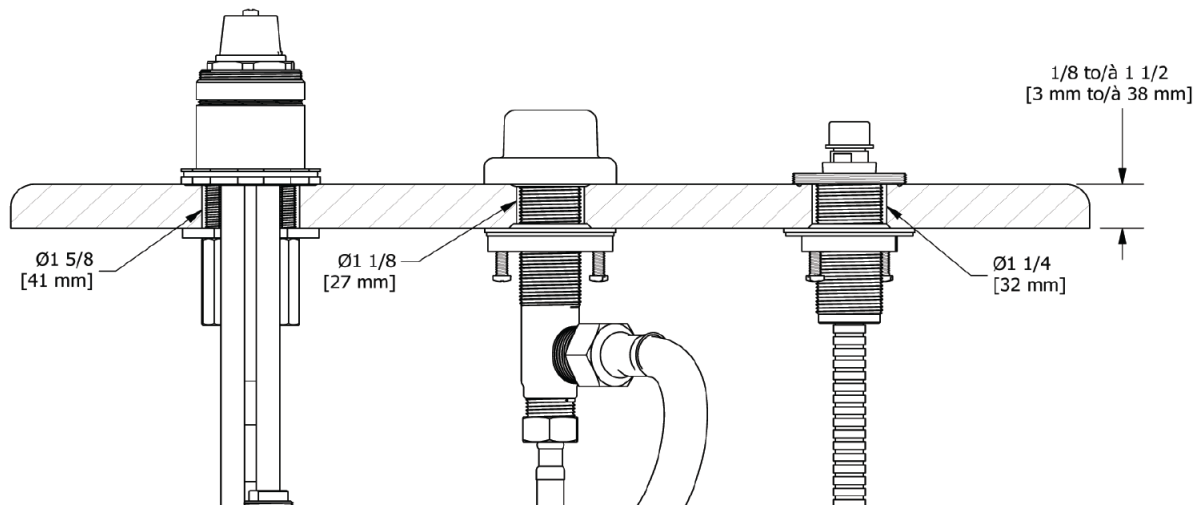

+44 (0)1952 221 100
www.riobel.design

A DISTINCTIVE MEMBER OF THE HOUSE OF ROHL