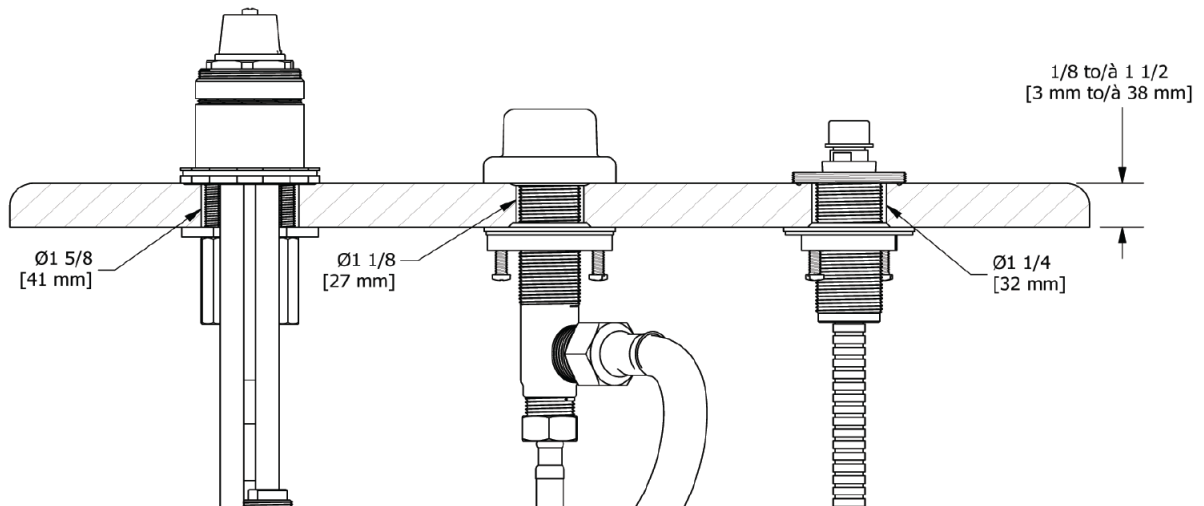

+44 (0)1952 221 100
www.riobel.design

A DISTINCTIVE MEMBER OF THE HOUSE OF ROHL