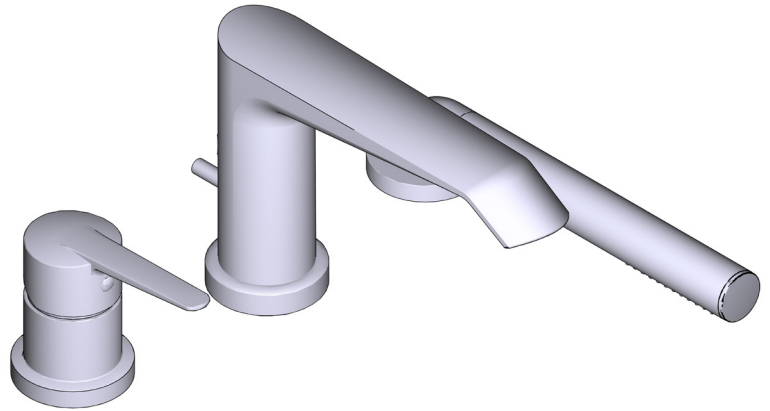

SPECIFICATIONS

DESCRIPTION

- TVY10-EM - Deck mounted bath shower mixer trim
- RHTB-EM - Deck mounted bath shower mixer rough

FLOW

- 33 L/min, 60psi, 4 bar

WARRANTY

- www.riobel.design

Deck Mounted Bath Shower Mixer

CARACTERÍSTICAS TÉCNICAS

DESCRIPCIÓN

- Solo placa embellecedora
- Ducha de mano anticalcárea de 1 jet

Caudal

- 33 L/min, 60psi, 4 bar

GARANTÍA

- www.riobel.design

Conjunto embellecedor para cuerpo empotrado baño-ducha de repisa