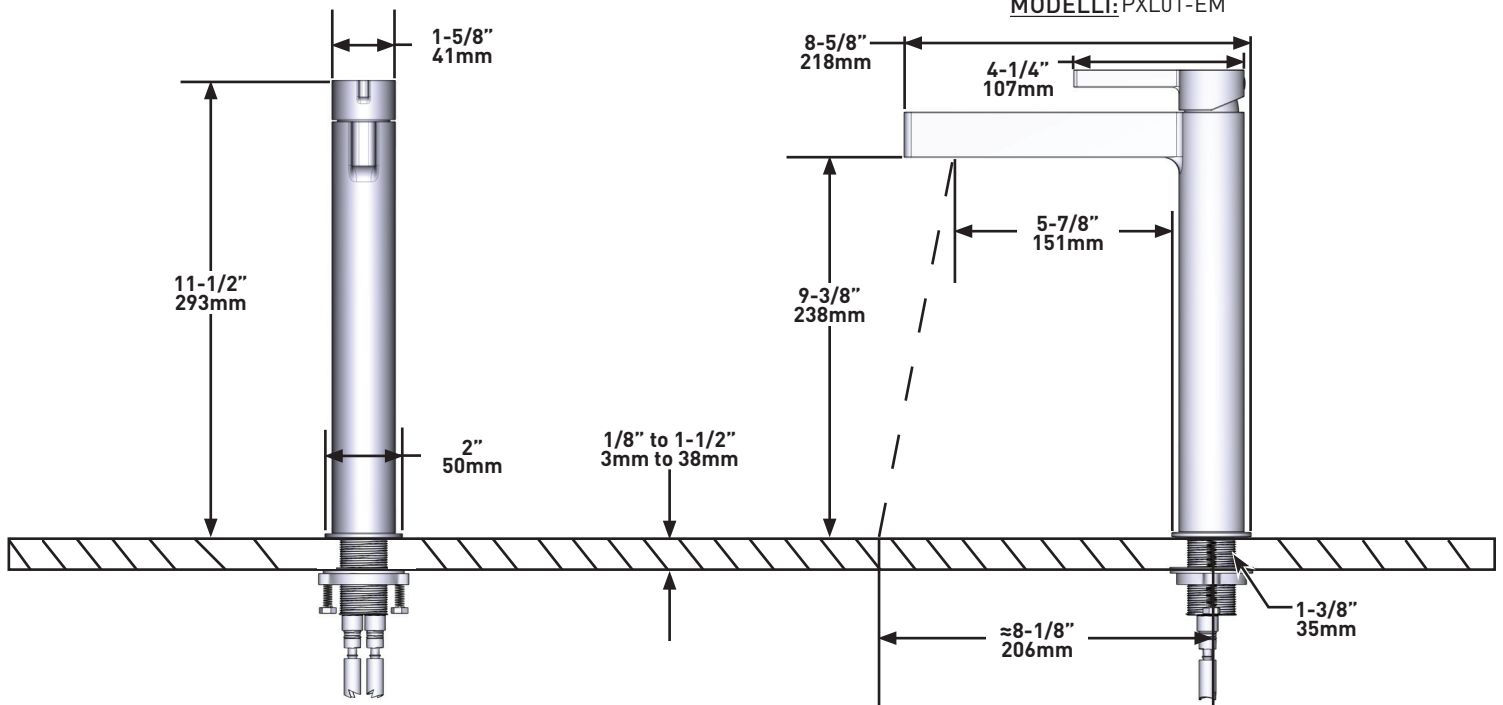

+ 44 (0) 1952 221 100

www.riobel.design

A DISTINCTIVE MEMBER OF THE HOUSE OF ROHL