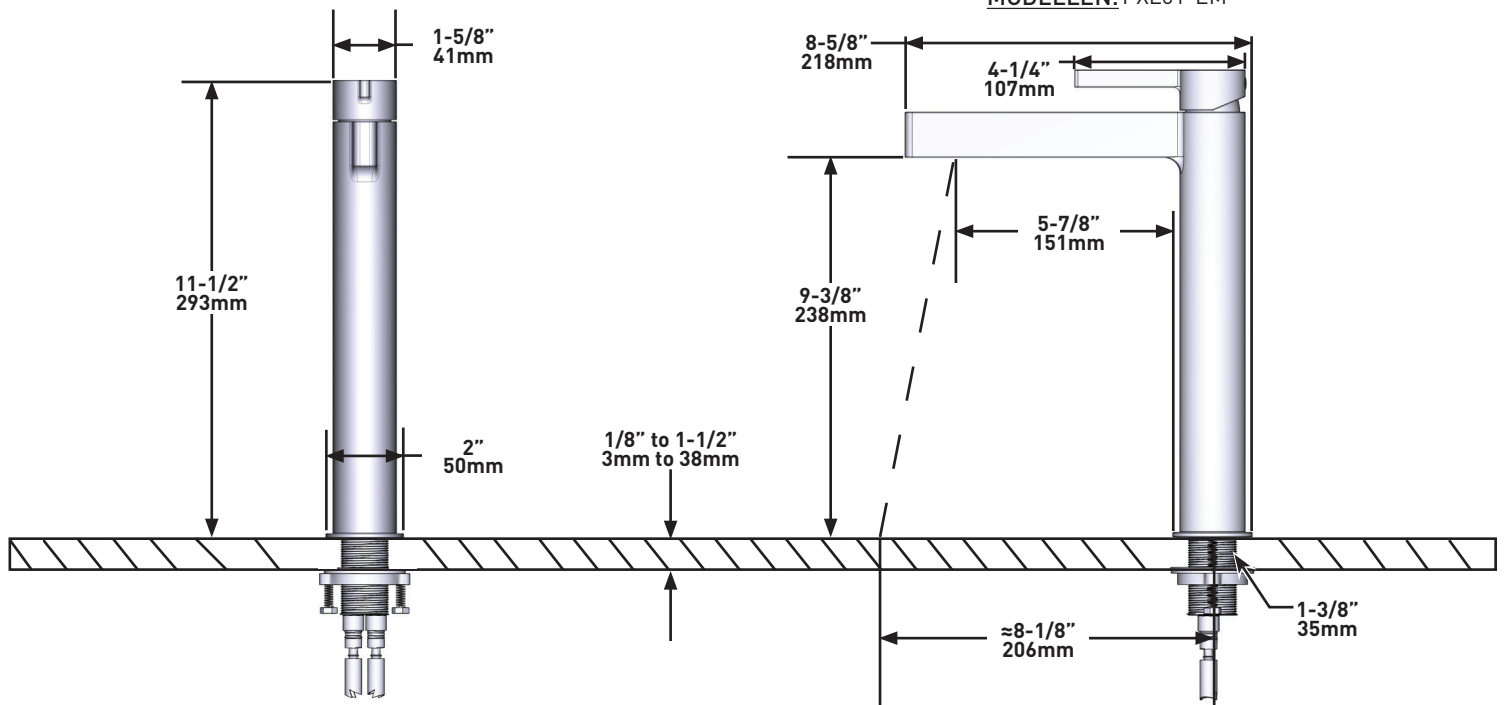

+ 44 (0) 1952 221 100

www.riobel.design

A DISTINCTIVE MEMBER OF THE HOUSE OF ROHL