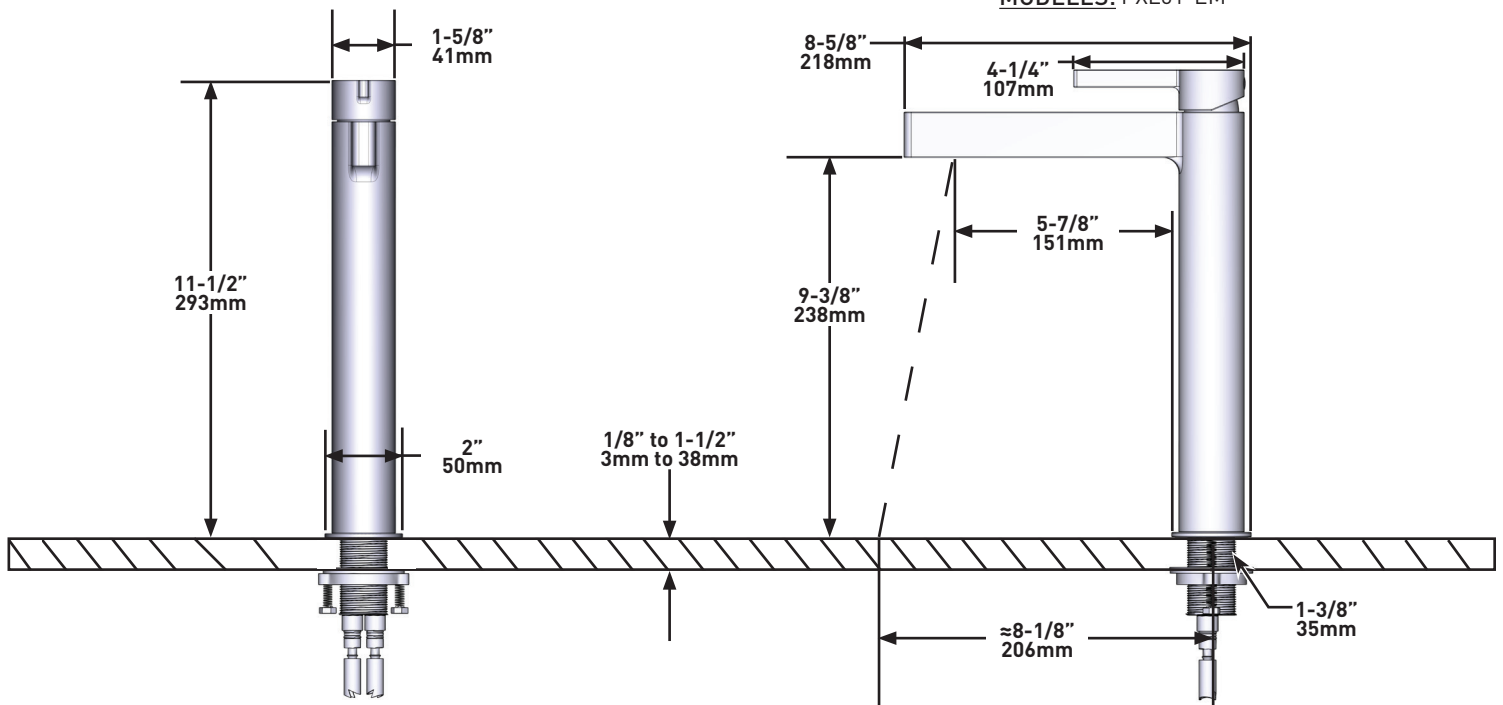

+ 44 (0) 1952 221 100

www.riobel.design

A DISTINCTIVE MEMBER OF THE HOUSE OF ROHL