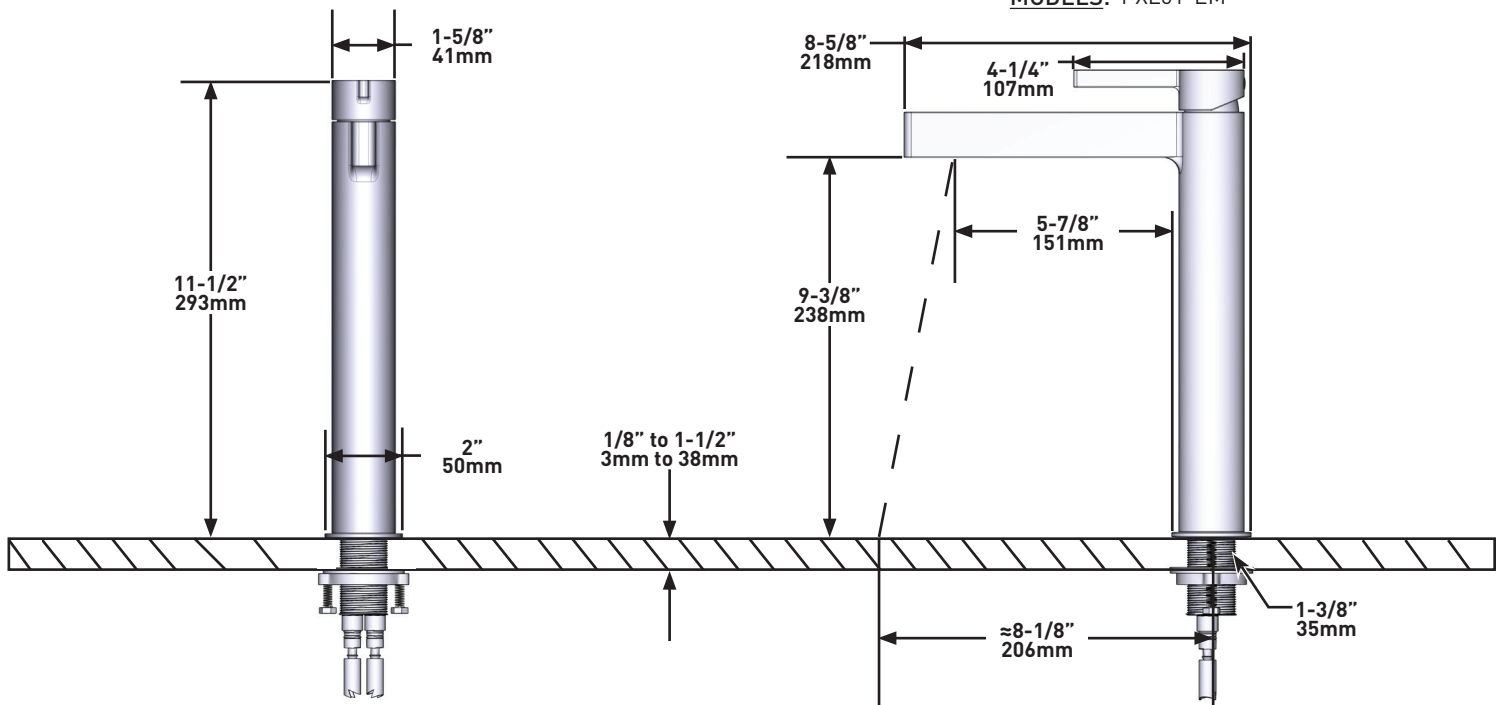

+ 44 (0) 1952 221 100

www.riobel.design

A DISTINCTIVE MEMBER OF THE HOUSE OF ROHL