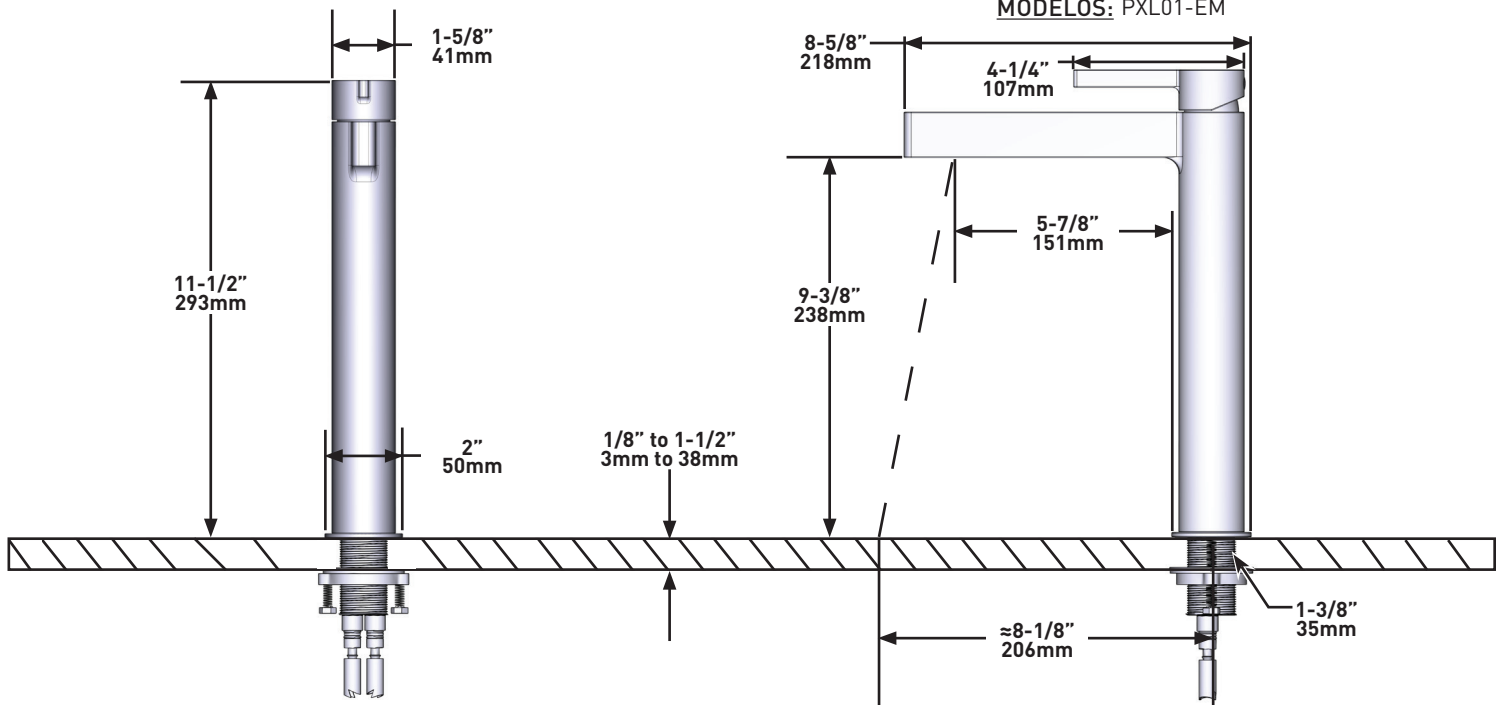

+ 44 (0) 1952 221 100

www.riobel.design

A DISTINCTIVE MEMBER OF THE HOUSE OF ROHL