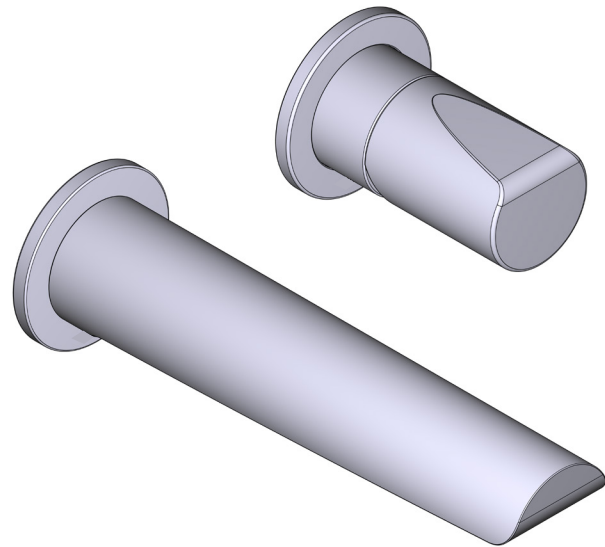

SPECIFICHE

DESCRIZIONE

- TPB360-EM - 360° parte esterna miscelatore lavabo a muro
- RH360-EM - 360° parte interna miscelatore lavabo a muro

FLUSSO

- 8.3 L/min, 60psi, 4 bar

GARANZIA

- www.riobel.design

360° miscelatore lavabo a muro

MODELLI: PB360-EM

+44 (0)1952 221 100
www.riobel.design

A DISTINCTIVE MEMBER OF THE HOUSE OF ROHL