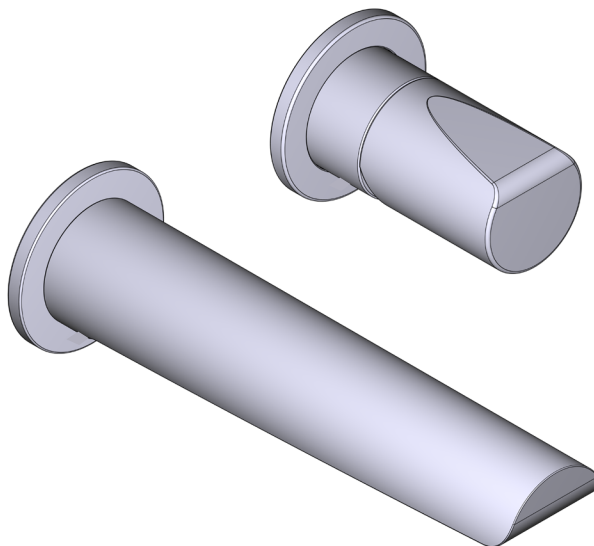

CARACTÉRISTIQUES TECHNIQUES

DESCRIPTION

- Cartouche céramique
- Plaque d'habillage seule
- RH360-EM nécessite un corps d'encastrement pour compléter l'installation
- Kit pour résidus vendu séparément

DÉBIT

- 8.3 L/min, 60psi, 4 bar

GARANTIE

- www.riobel.design

Habillage pour corps à encastrer du mitigeur lavabo mural 360°

MODÈLES: TPB360-EM