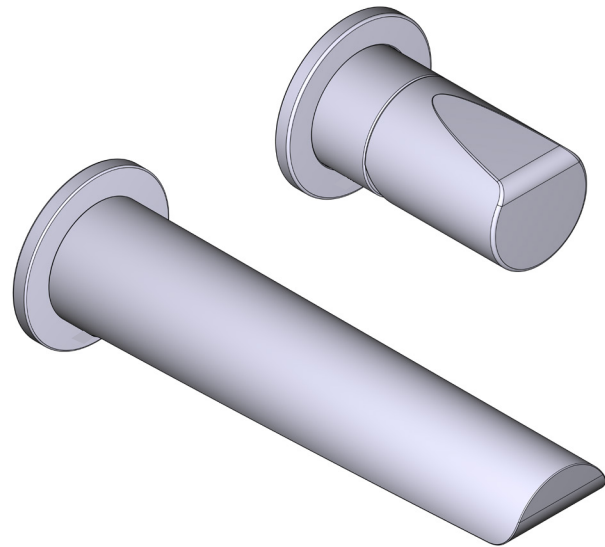

CARACTERÍSTICAS TÉCNICAS

DESCRIPCIÓN

- TPB360-EM - Conjunto embellecedor para cuerpo empotrado monomando lavabo mural 360°
- RH360-EM - Cuerpo empotrado para mezclador monomando de lavabo mural 360°

CAUDAL

- 8.3 L/min, 60psi, 4 bar

GARANTÍA

- www.riobel.design

Monomando lavabo mural 360°

MODELOS: PB360-EM

+44 (0)1952 221 100
www.riobel.design

A DISTINCTIVE MEMBER OF THE HOUSE OF ROHL