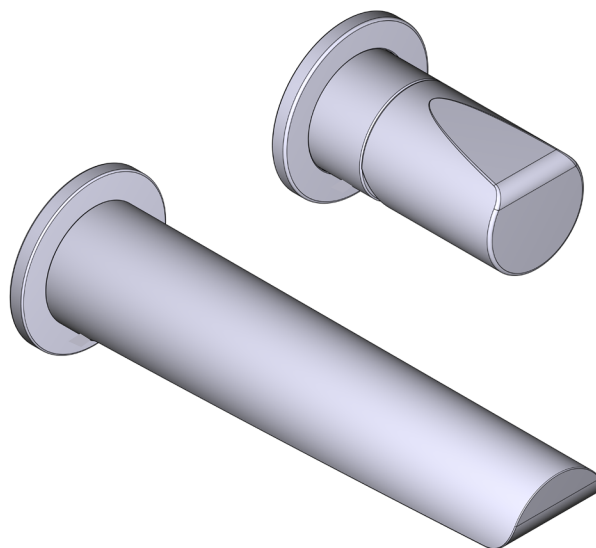

SPECIFICHE

DESCRIZIONE

- Cartucce a disco ceramico
- Solo parte esterna
- Parte interna necessaria per RH360-EM
- Kit piletta venduto separatamente

FLUSSO

- 8.3 L/min, 60psi, 4 bar

GARANZIA

- www.riobel.design

360° parte esterna miscelatore lavabo a muro

MODELLI: TPB360-EM