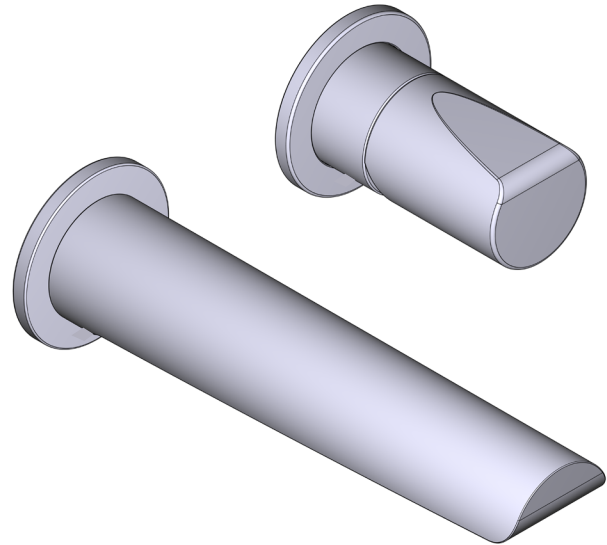

CARACTERÍSTICAS TÉCNICAS

DESCRIPCIÓN

- Cartucho cerámico
- Solo placa embellecedora
- RH360-EM cuerpo empotrado requerido para completar la instalación
- El kit de desagüe se vende por separado

Caudal

- 8.3 L/min, 60psi, 4 bar

GARANTÍA

- www.riobel.design

Conjunto embellecedor para cuerpo empotrado monomando lavabo mural 360°

MODELOS: TPB360-EM