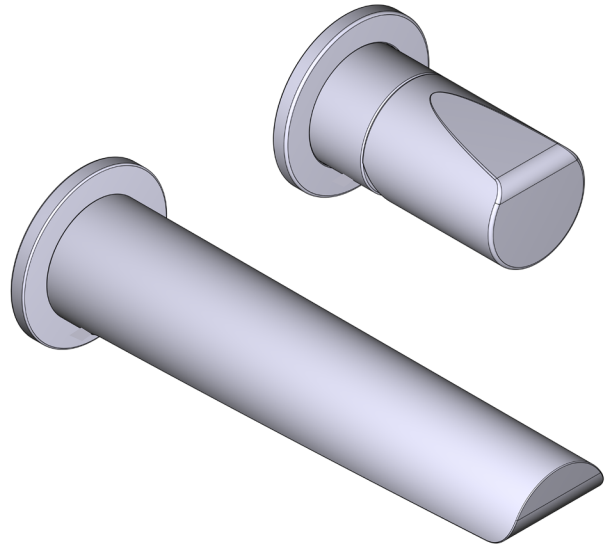

TECHNISCHE DATEN

BESCHREIBUNG

- Keramikkartusche
- Nur Sichtteile
- RH360EM UP-Teil obligatorisch
- Ablaufgarnitur muss separat erworben werden

DURCHFLUSSMENGE

- 8.3 L/min, 60psi, 4 bar

GARANTIE

- www.riobel.design

Wandeinbau Waschtisch-Mischer 360° Sichtteil

MODELLE: TPB360-EM