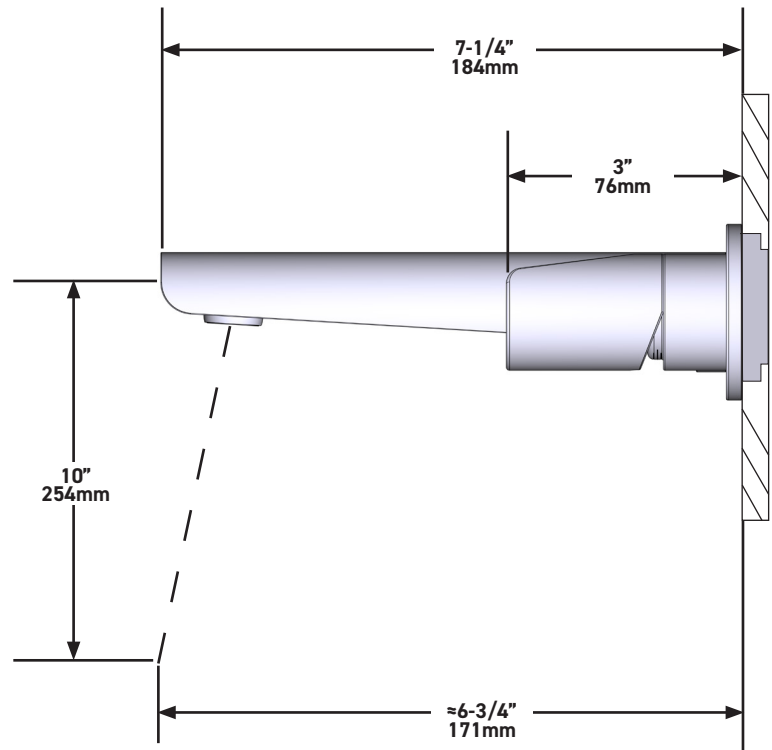

+44 (0)1952 221 100
www.riobel.design