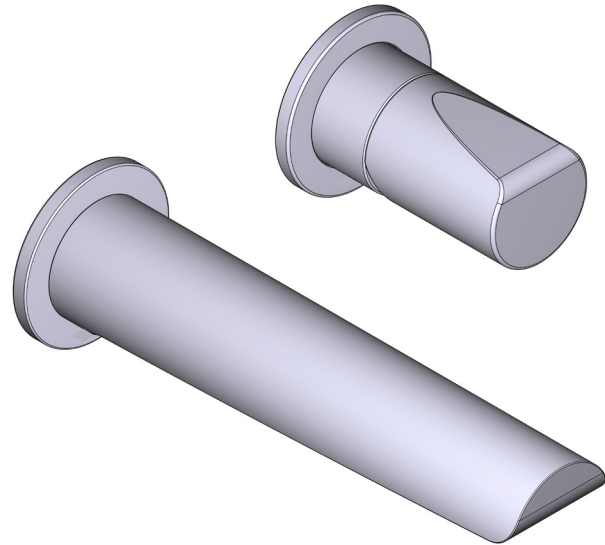

TECHNISCHE DATEN

BESCHREIBUNG

- TPB360-EM - Wandeinbau Waschtisch-Mischer 360° Sichtteil
- RH360-EM - Wandeinbau Waschtisch-Mischer 360° Up-Teil

DURCHFLUSSMENGE

- 8.3 L/min, 60psi, 4 bar

GARANTIE

- www.riobel.design

Wandeinbau Waschtisch-Mischer 360°

MODELLE: PB360-EM

+44 (0)1952 221 100
www.riobel.design

A DISTINCTIVE MEMBER OF THE HOUSE OF ROHL