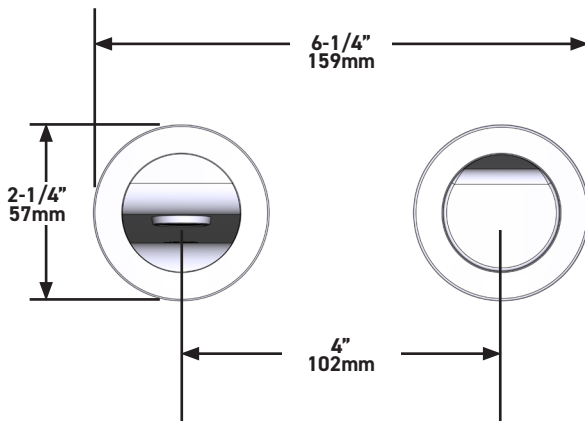

+44 (0)1952 221 100
www.riobel.design