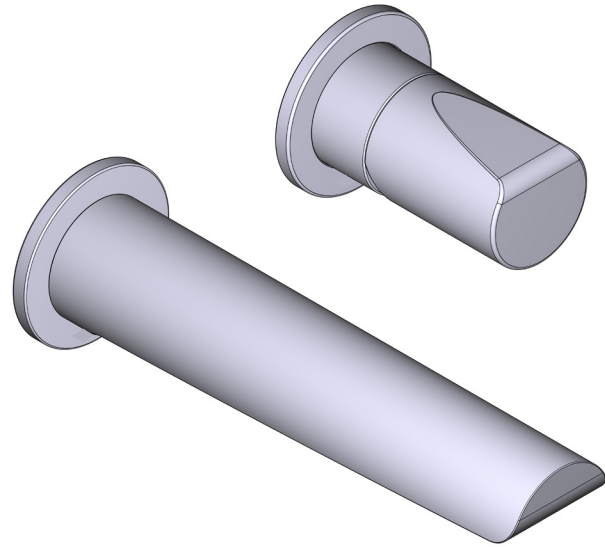

CARACTÉRISTIQUES TECHNIQUES

DESCRIPTION

- TPB360-EM - Habillage pour corps à encastrer du mitigeur lavabo mural 360°
- RH360-EM - Corps à encastrer pour mitigeur lavabo mural 360°

DÉBIT

- 8.3 L/min, 60psi, 4 bar

GARANTIE

- www.riobel.design

Mélangeur de lavabo mural à 360 °

MODÈLES: PB360-EM

+44 (0)1952 221 100
www.riobel.design

A DISTINCTIVE MEMBER OF THE HOUSE OF ROHL